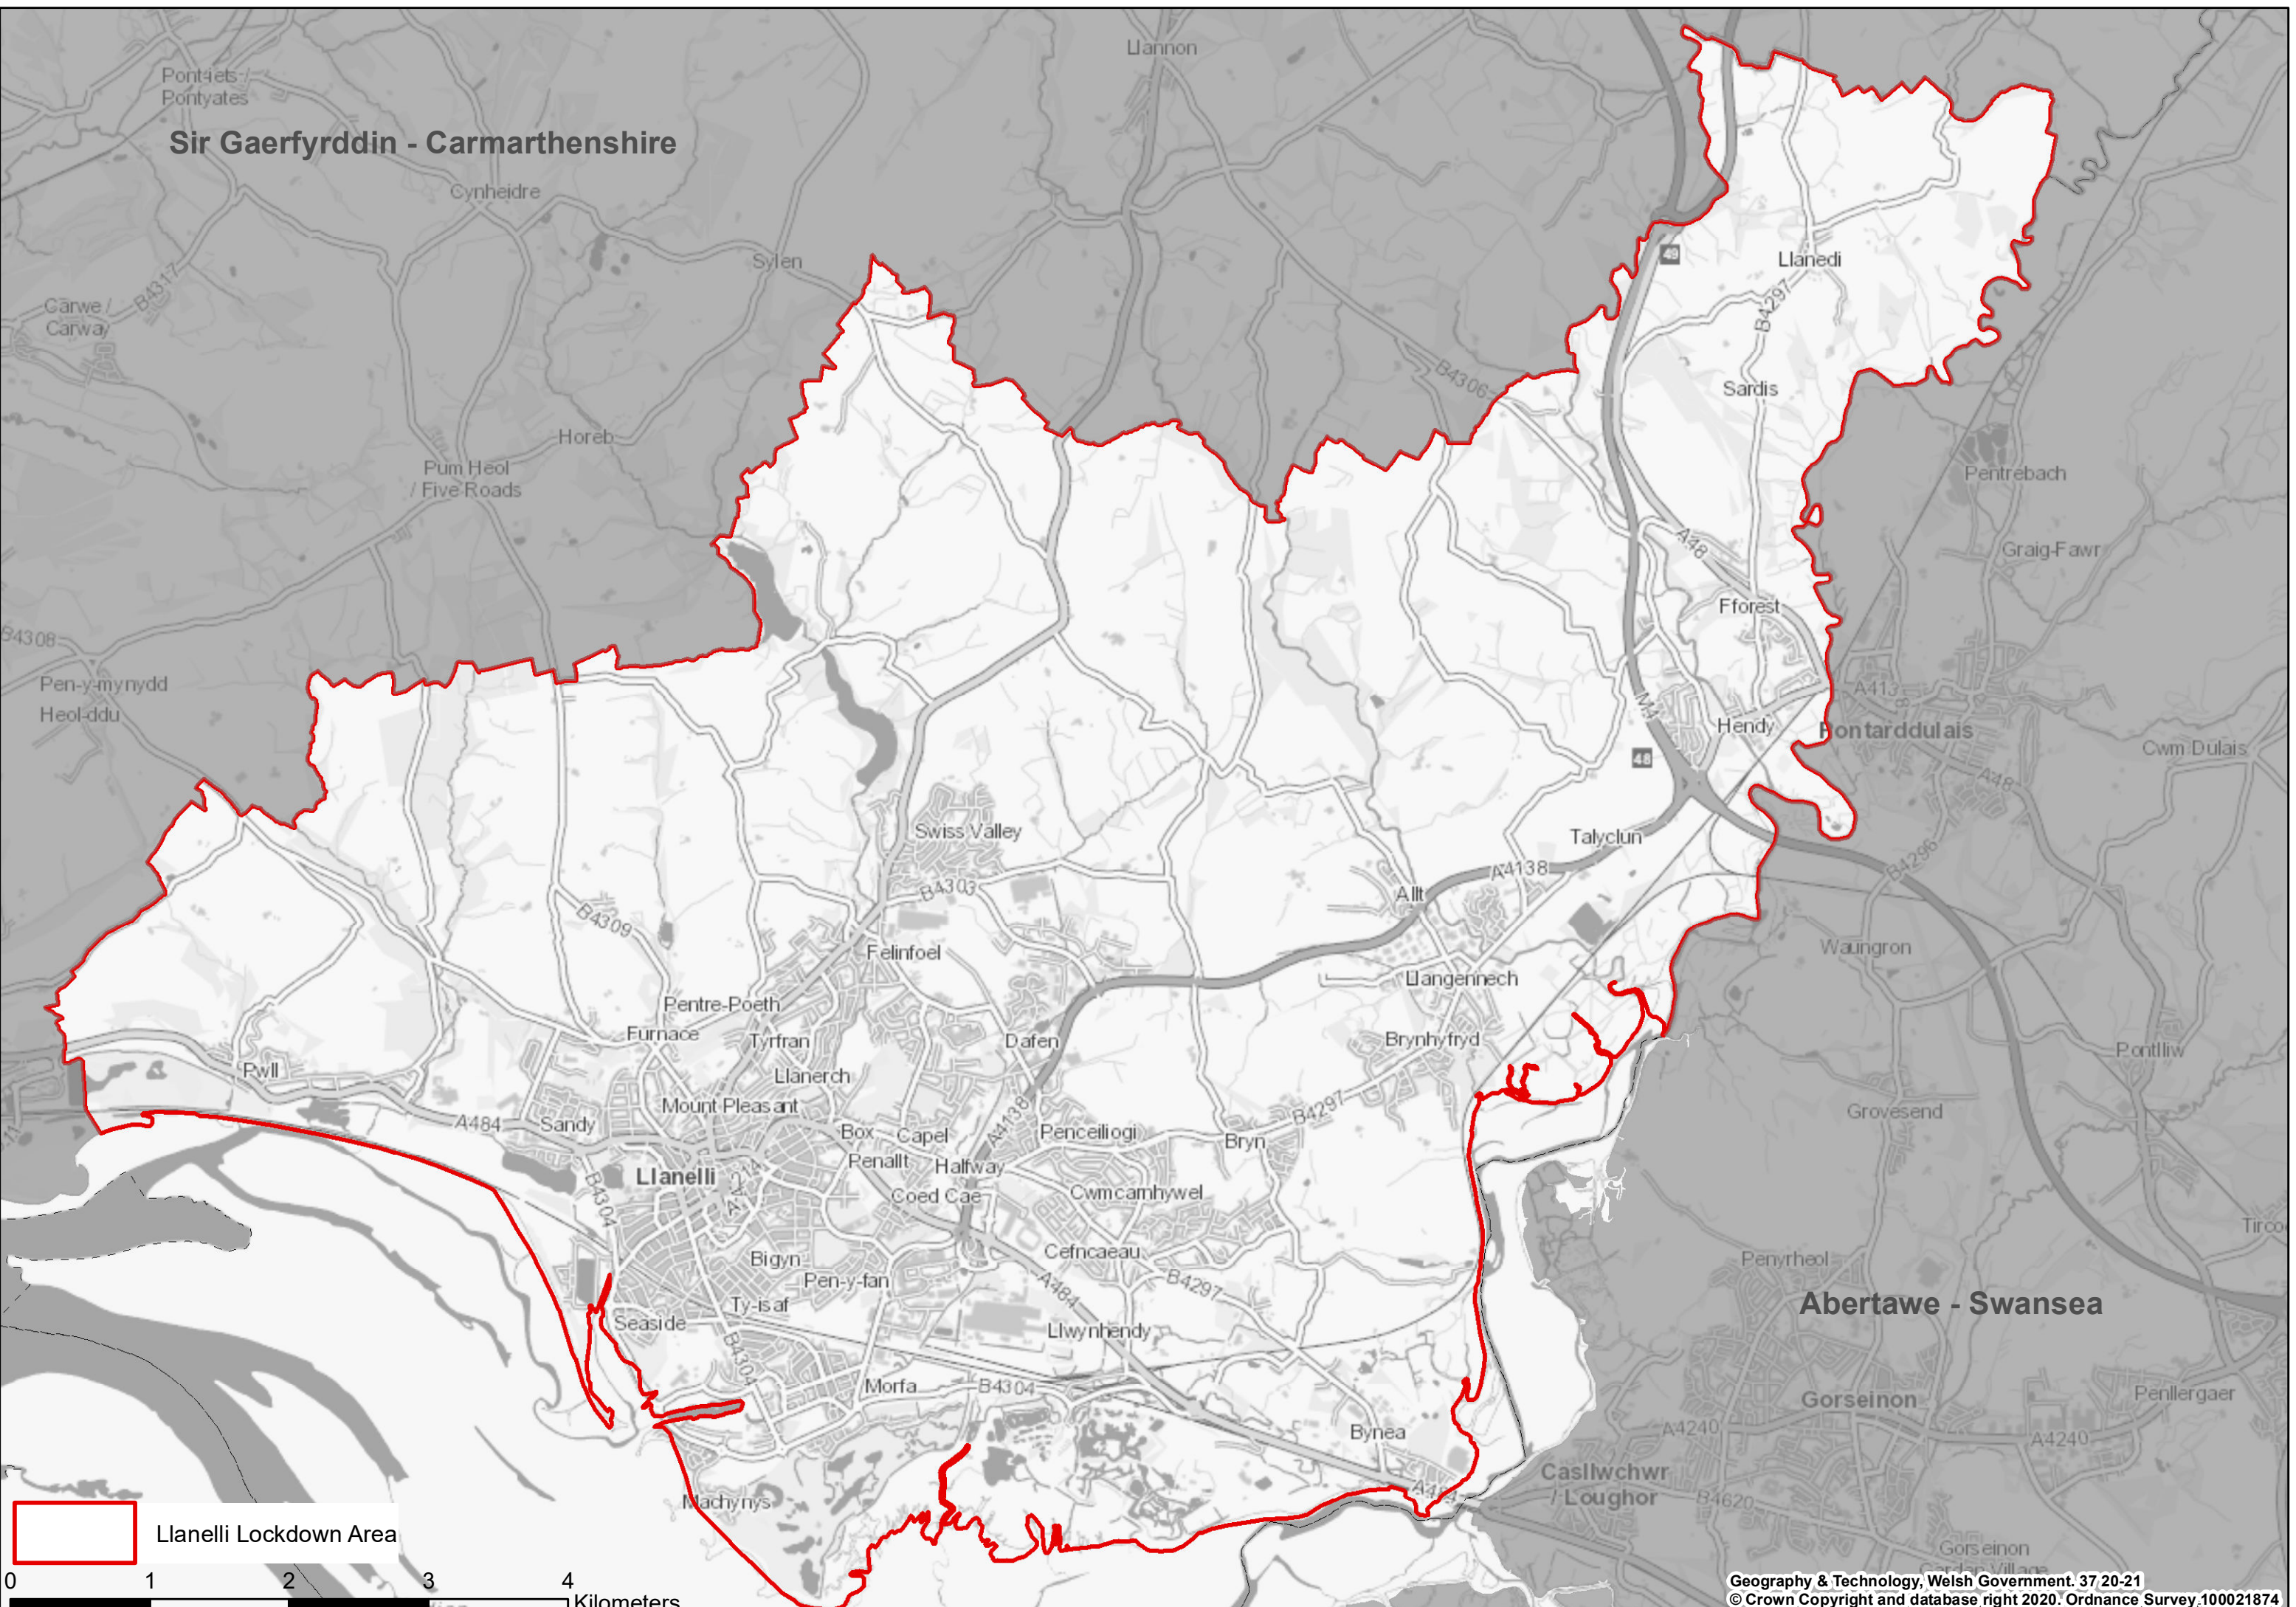

Sir Gaerfyrddin - Carmarthenshire

 Llanelli Lockdown Area

0 1 2 3 4 Kilometers