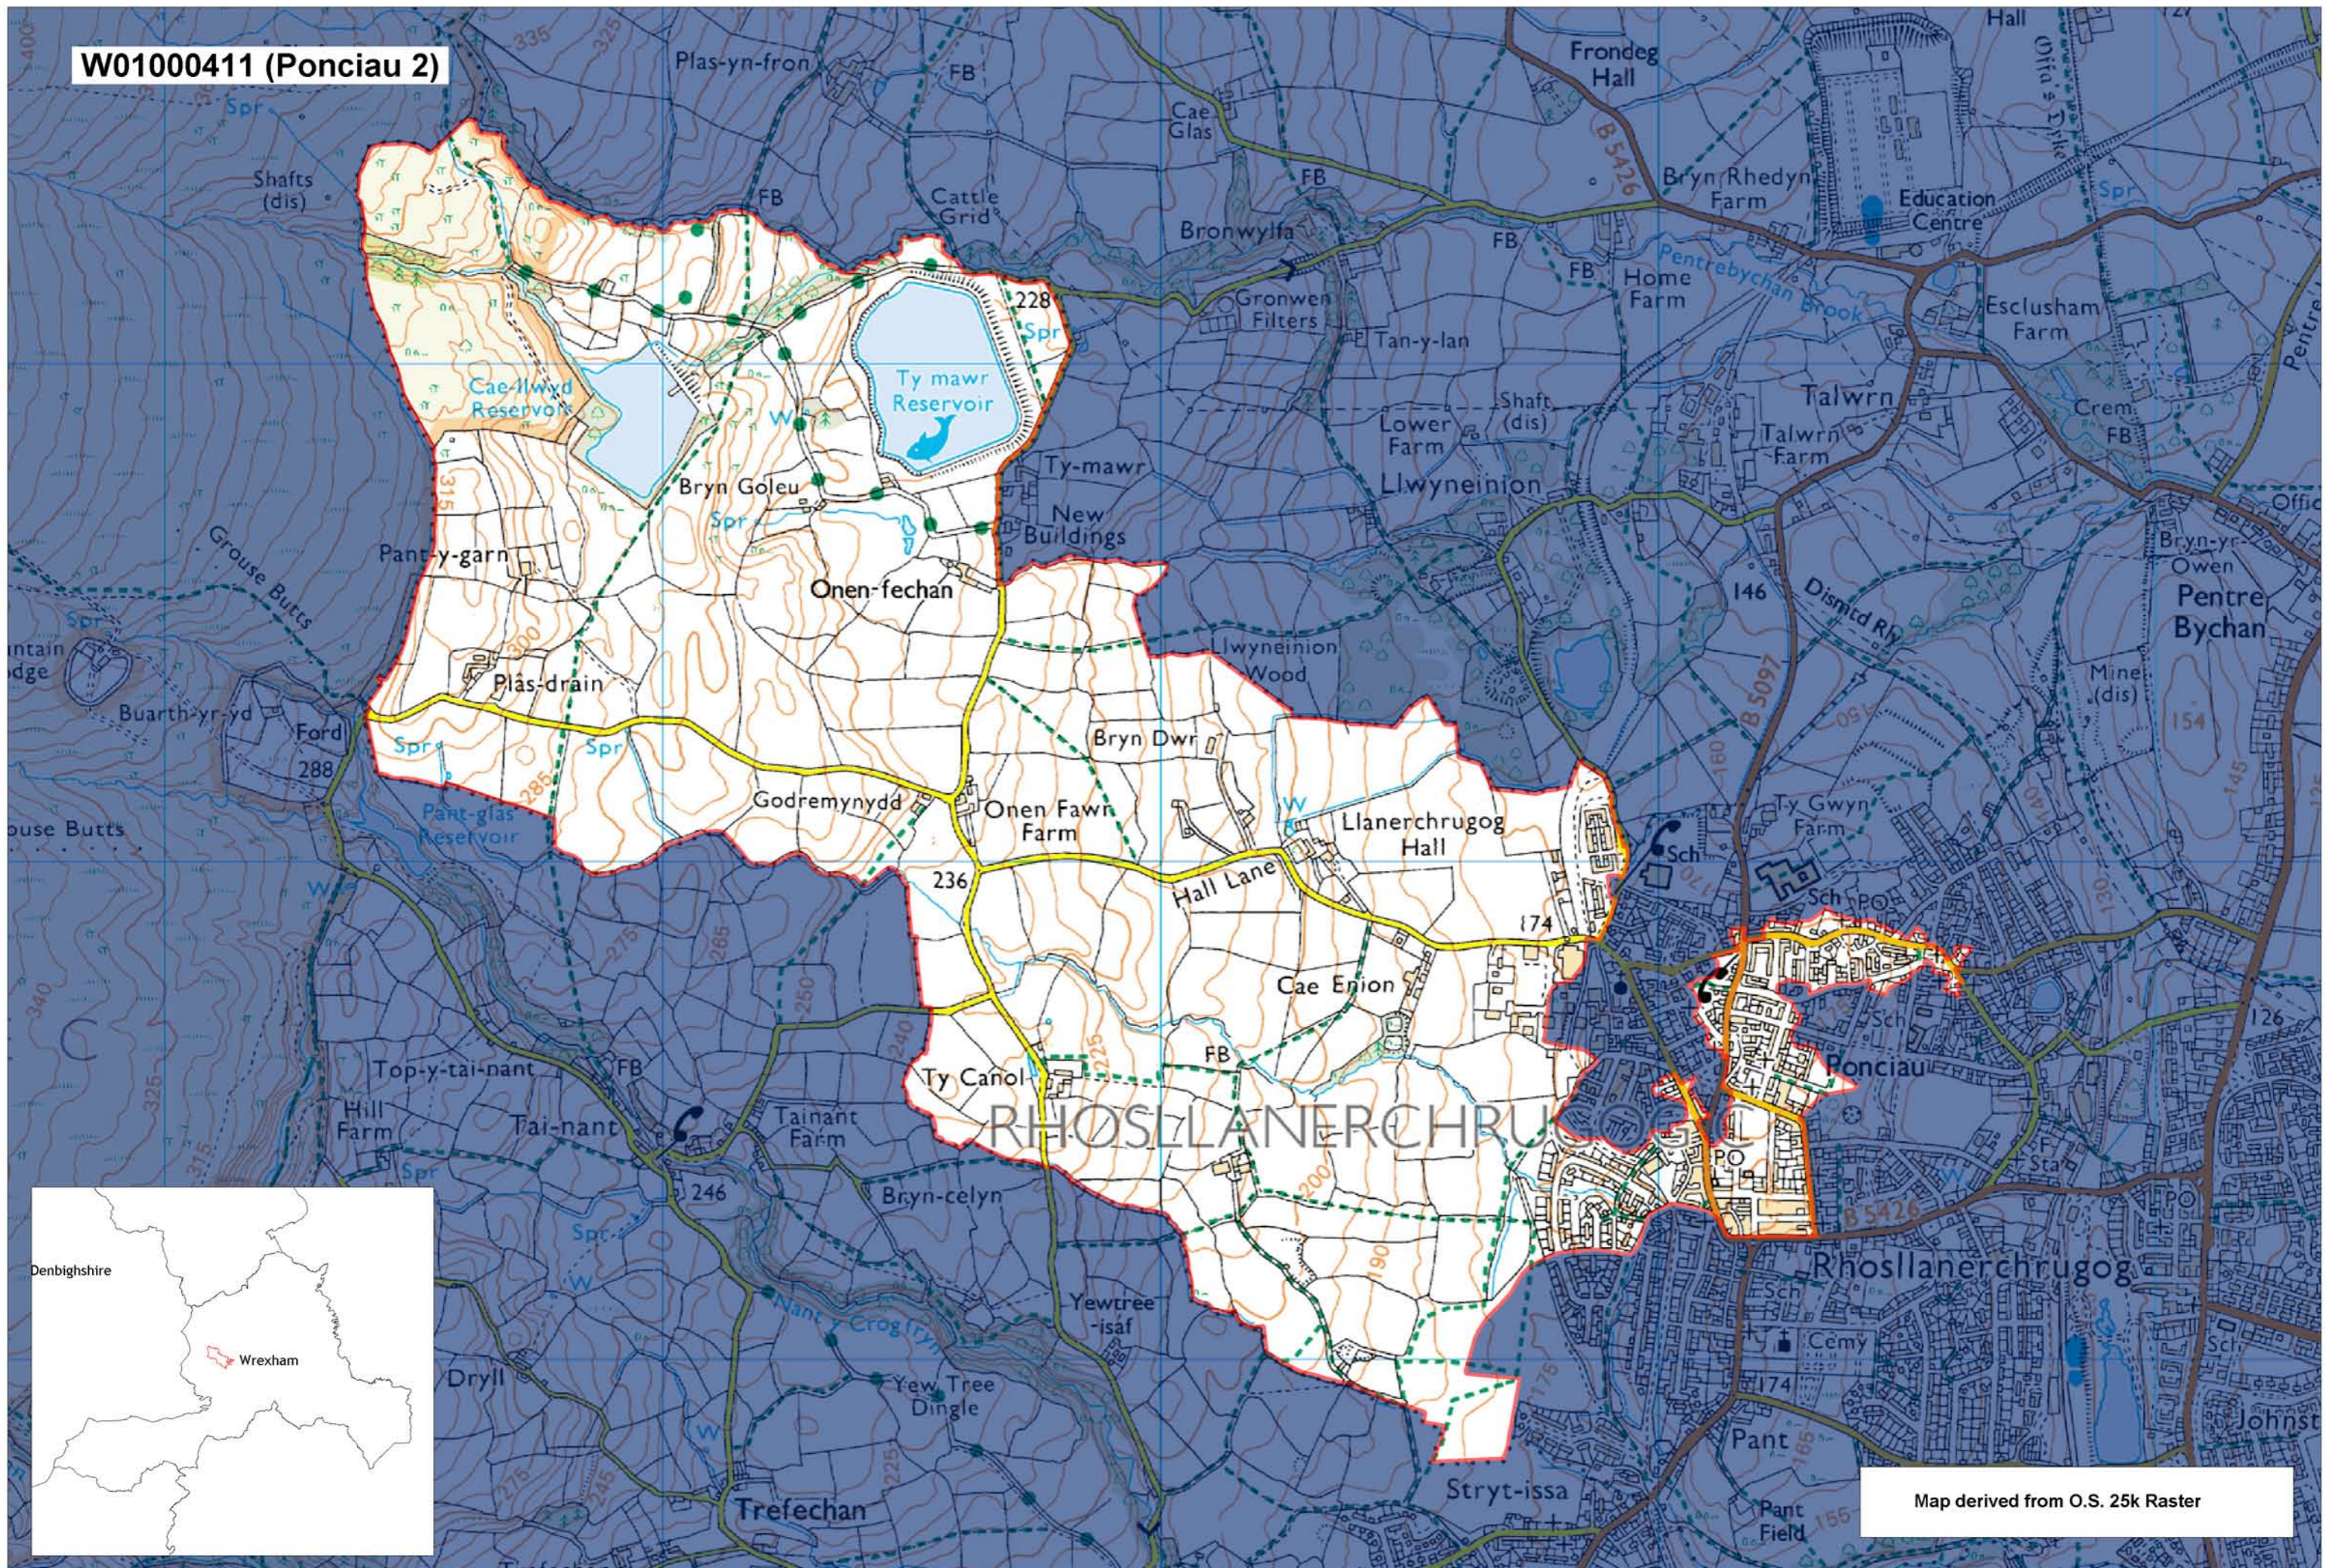

W01000411 (Ponciau 2)

Map derived from O.S. 25k Raster

This map is based upon the Ordnance Survey material with the permission of Ordnance Survey on behalf of The Controller of Her Majesty's Stationery Office. © Crown copyright 2008. Unauthorised reproduction infringes Crown copyright and may lead to prosecution or civil proceedings. Welsh Assembly Government. Licence Number: 100017916. Mae'r map hwn yn seiliedig ar ddeunydd yr Arolwg Ordnans gyda chaniatâd Arolwg Ordnans ar ran Rheolwr Lyfrau Ei Mawrhydi. © Hawffraint y Goron 2008. Mae atgynhyrchu heb ganiatâd yn torri hawffraint y Goron a gall hyn arwain at erlyniad neu achos sifil. Llywodraeth Cynulliad Cymru. Rhif trwydded 100017916.

Produced by Cartographics, Statistical Directorate, Welsh Assembly Government. Cynhyrchwyd gan Cartograffeg, Y Gyfarwyddiaeth Ystadegol, Llywodraeth Cynulliad Cymru.