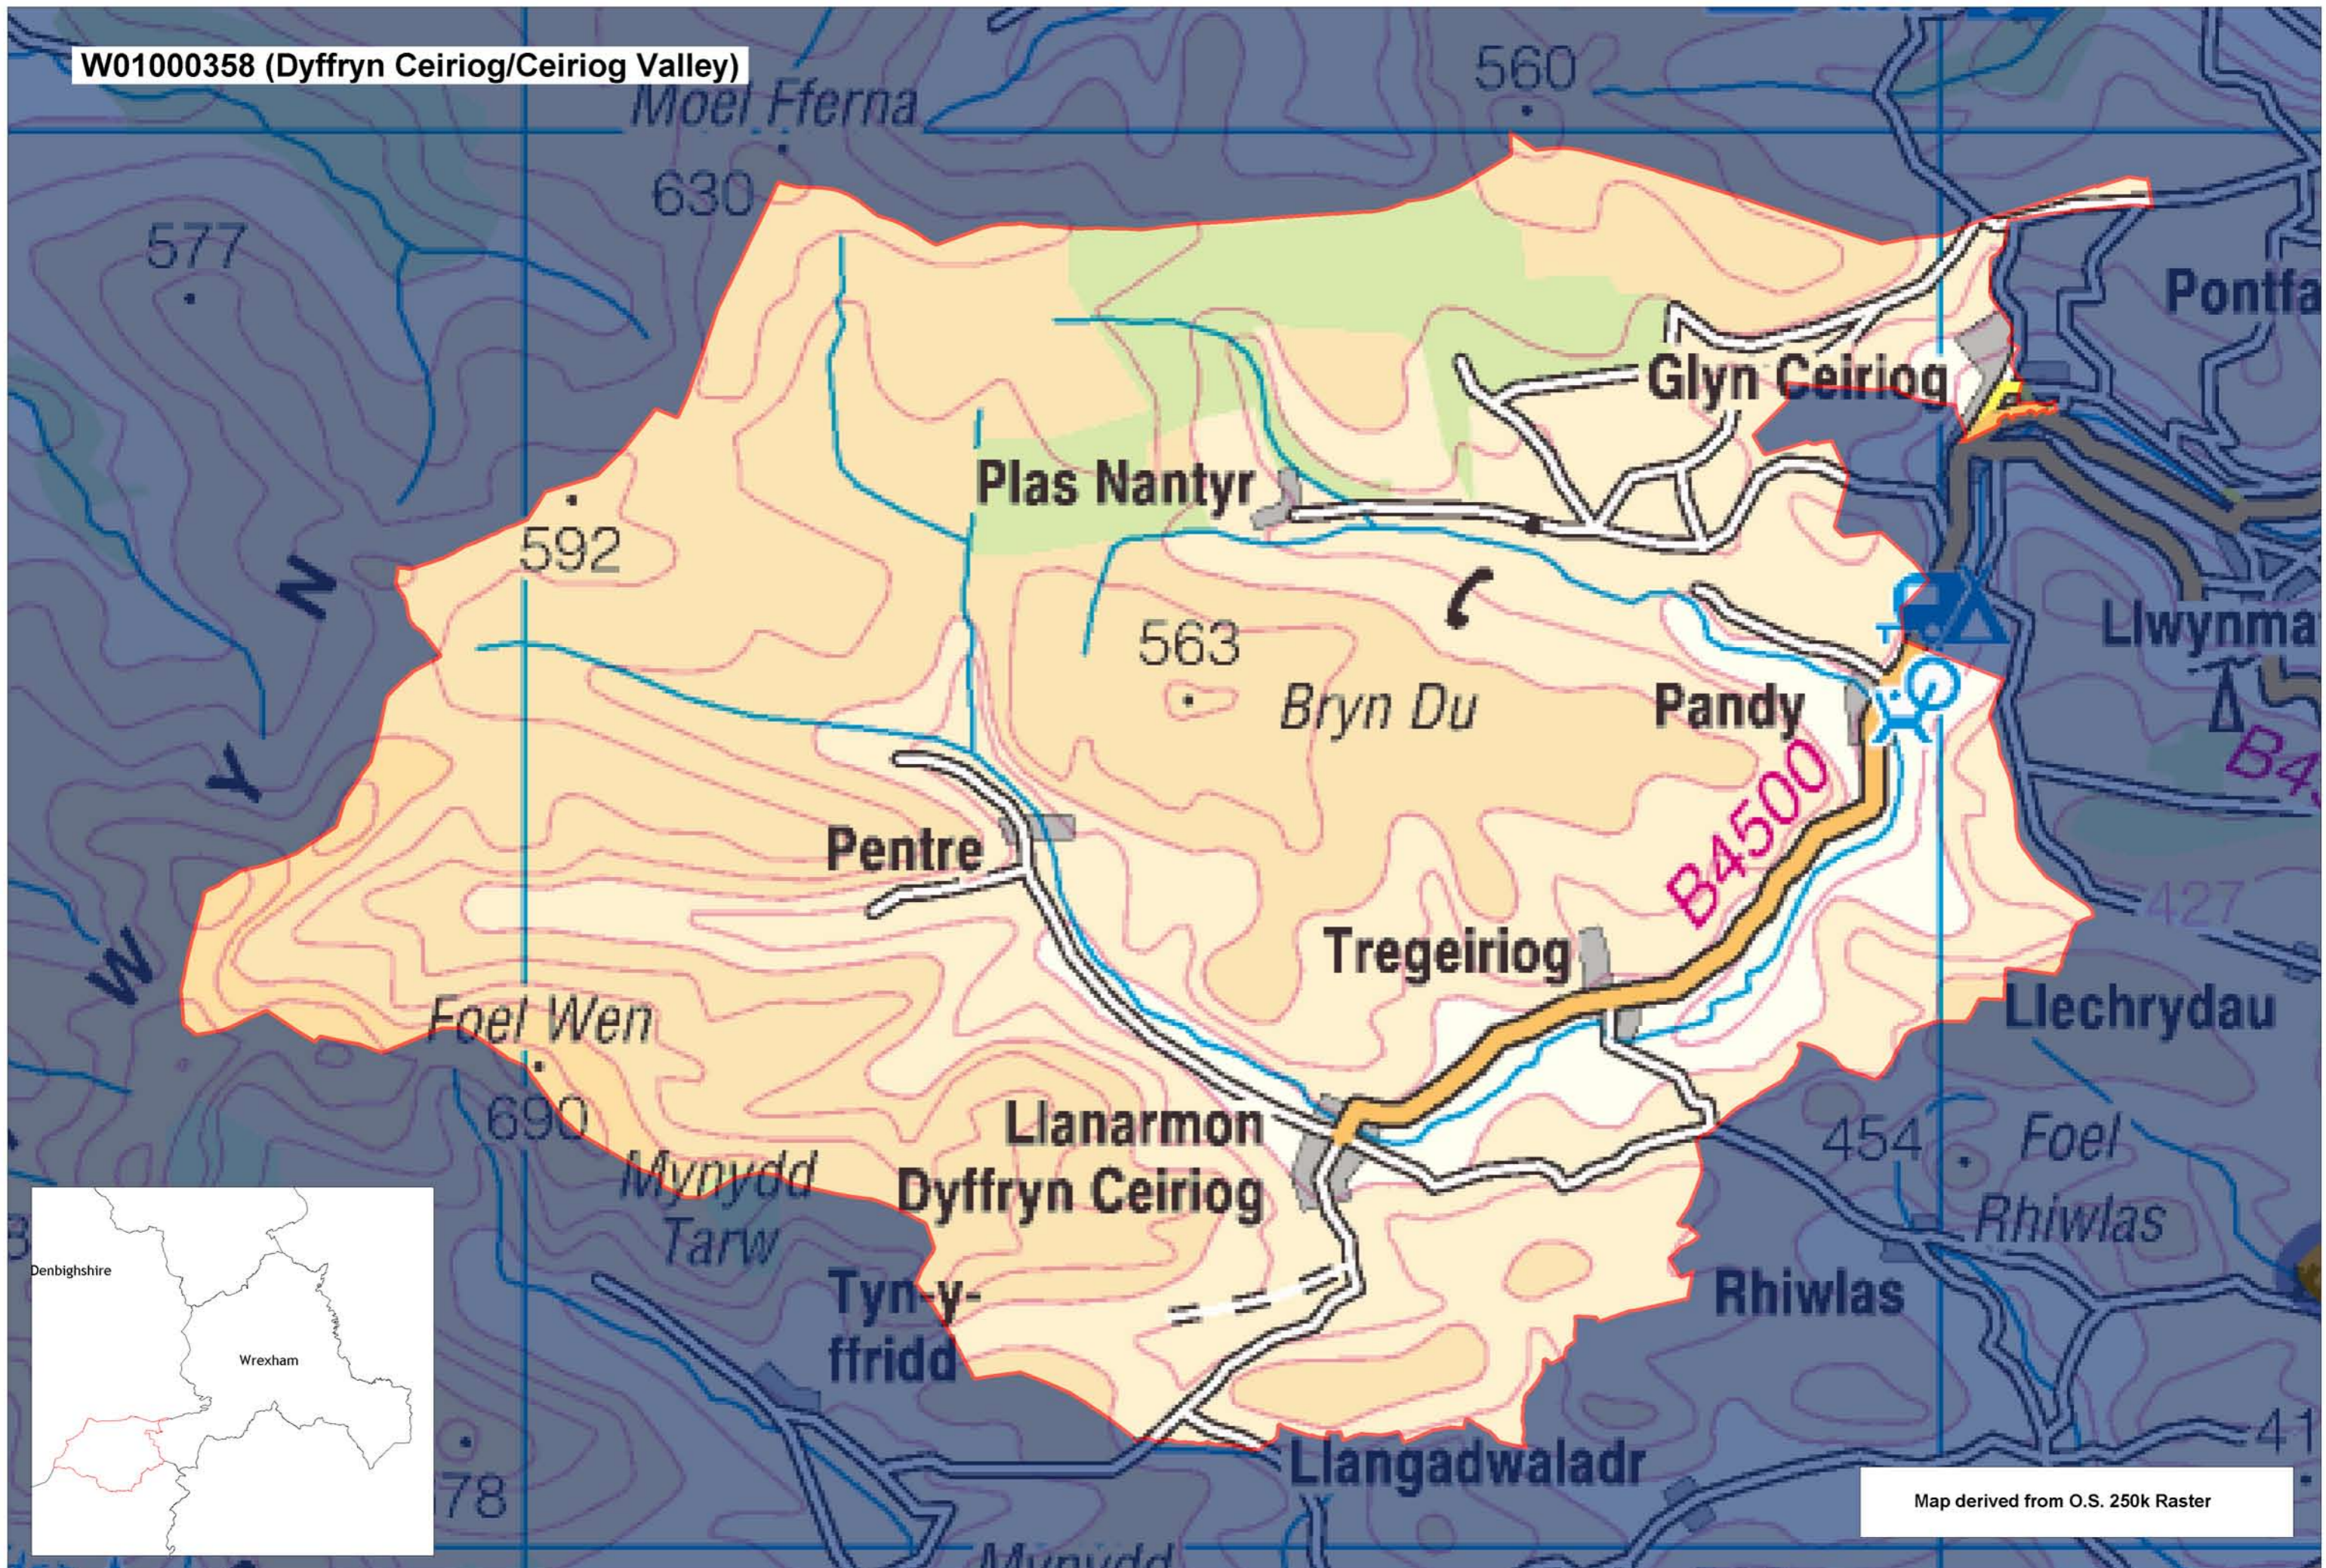

W01000358 (Dyffryn Ceiriog/Ceiriog Valley)

Map derived from O.S. 250k Raster

This map is based upon the Ordnance Survey material with the permission of Ordnance Survey on behalf of The Controller of Her Majesty's Stationery Office. © Crown copyright 2008. Unauthorised reproduction infringes Crown copyright and may lead to prosecution or civil proceedings. Welsh Assembly Government. Licence Number: 100017916. Mae'r map hwn yn seiliedig ar ddeunydd yr Arolwg Ordnans gyda chaniatâd Arolwg Ordnans ar ran Rheolwr Lyfrau Ei Mawrhydi. © Hawffraint y Goron 2008. Mae atgynhyrchu heb ganiatâd yn torri hawffraint y Goron a gall hyn arwain at erlyniad neu achos sifil. Llywodraeth Cynulliad Cymru. Rhif trwydded 100017916.

Produced by Cartographics, Statistical Directorate, Welsh Assembly Government. Cynhyrchwyd gan Cartograffeg, Y Gytarwyddiaeth Ystadegol, Llywodraeth Cynulliad Cymru.