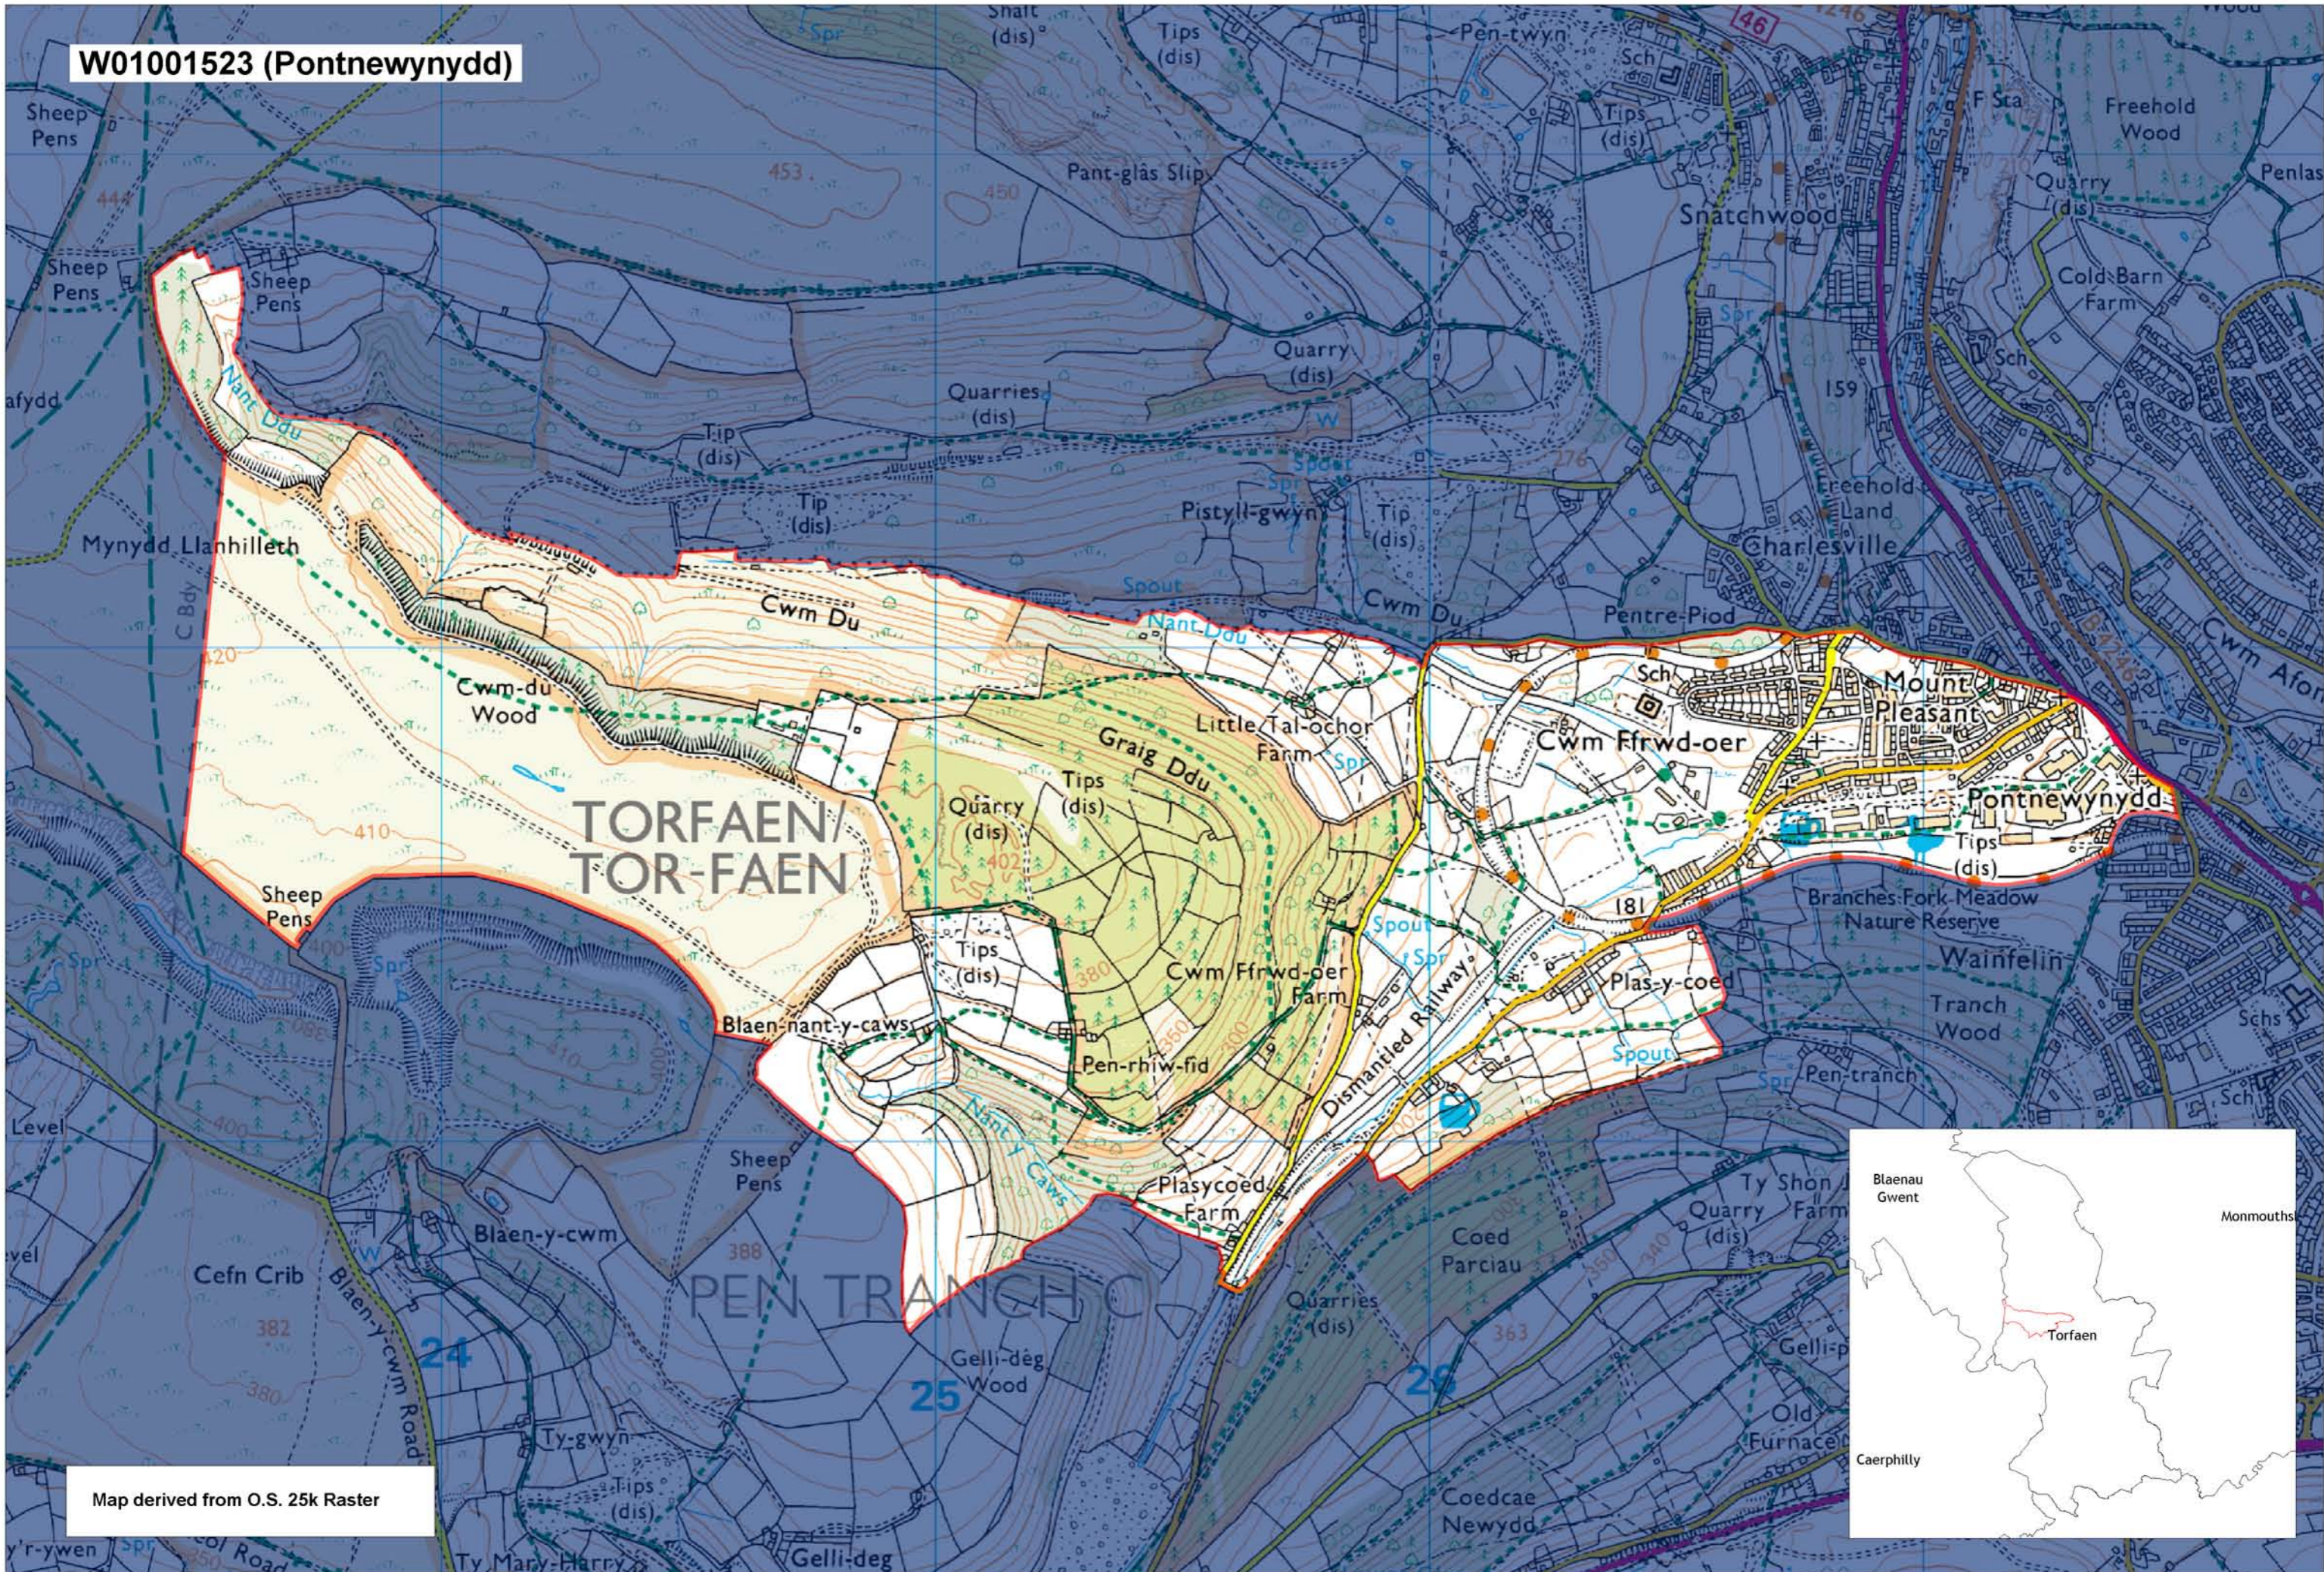

W01001523 (Pontnewynydd)

Map derived from O.S. 25k Raster