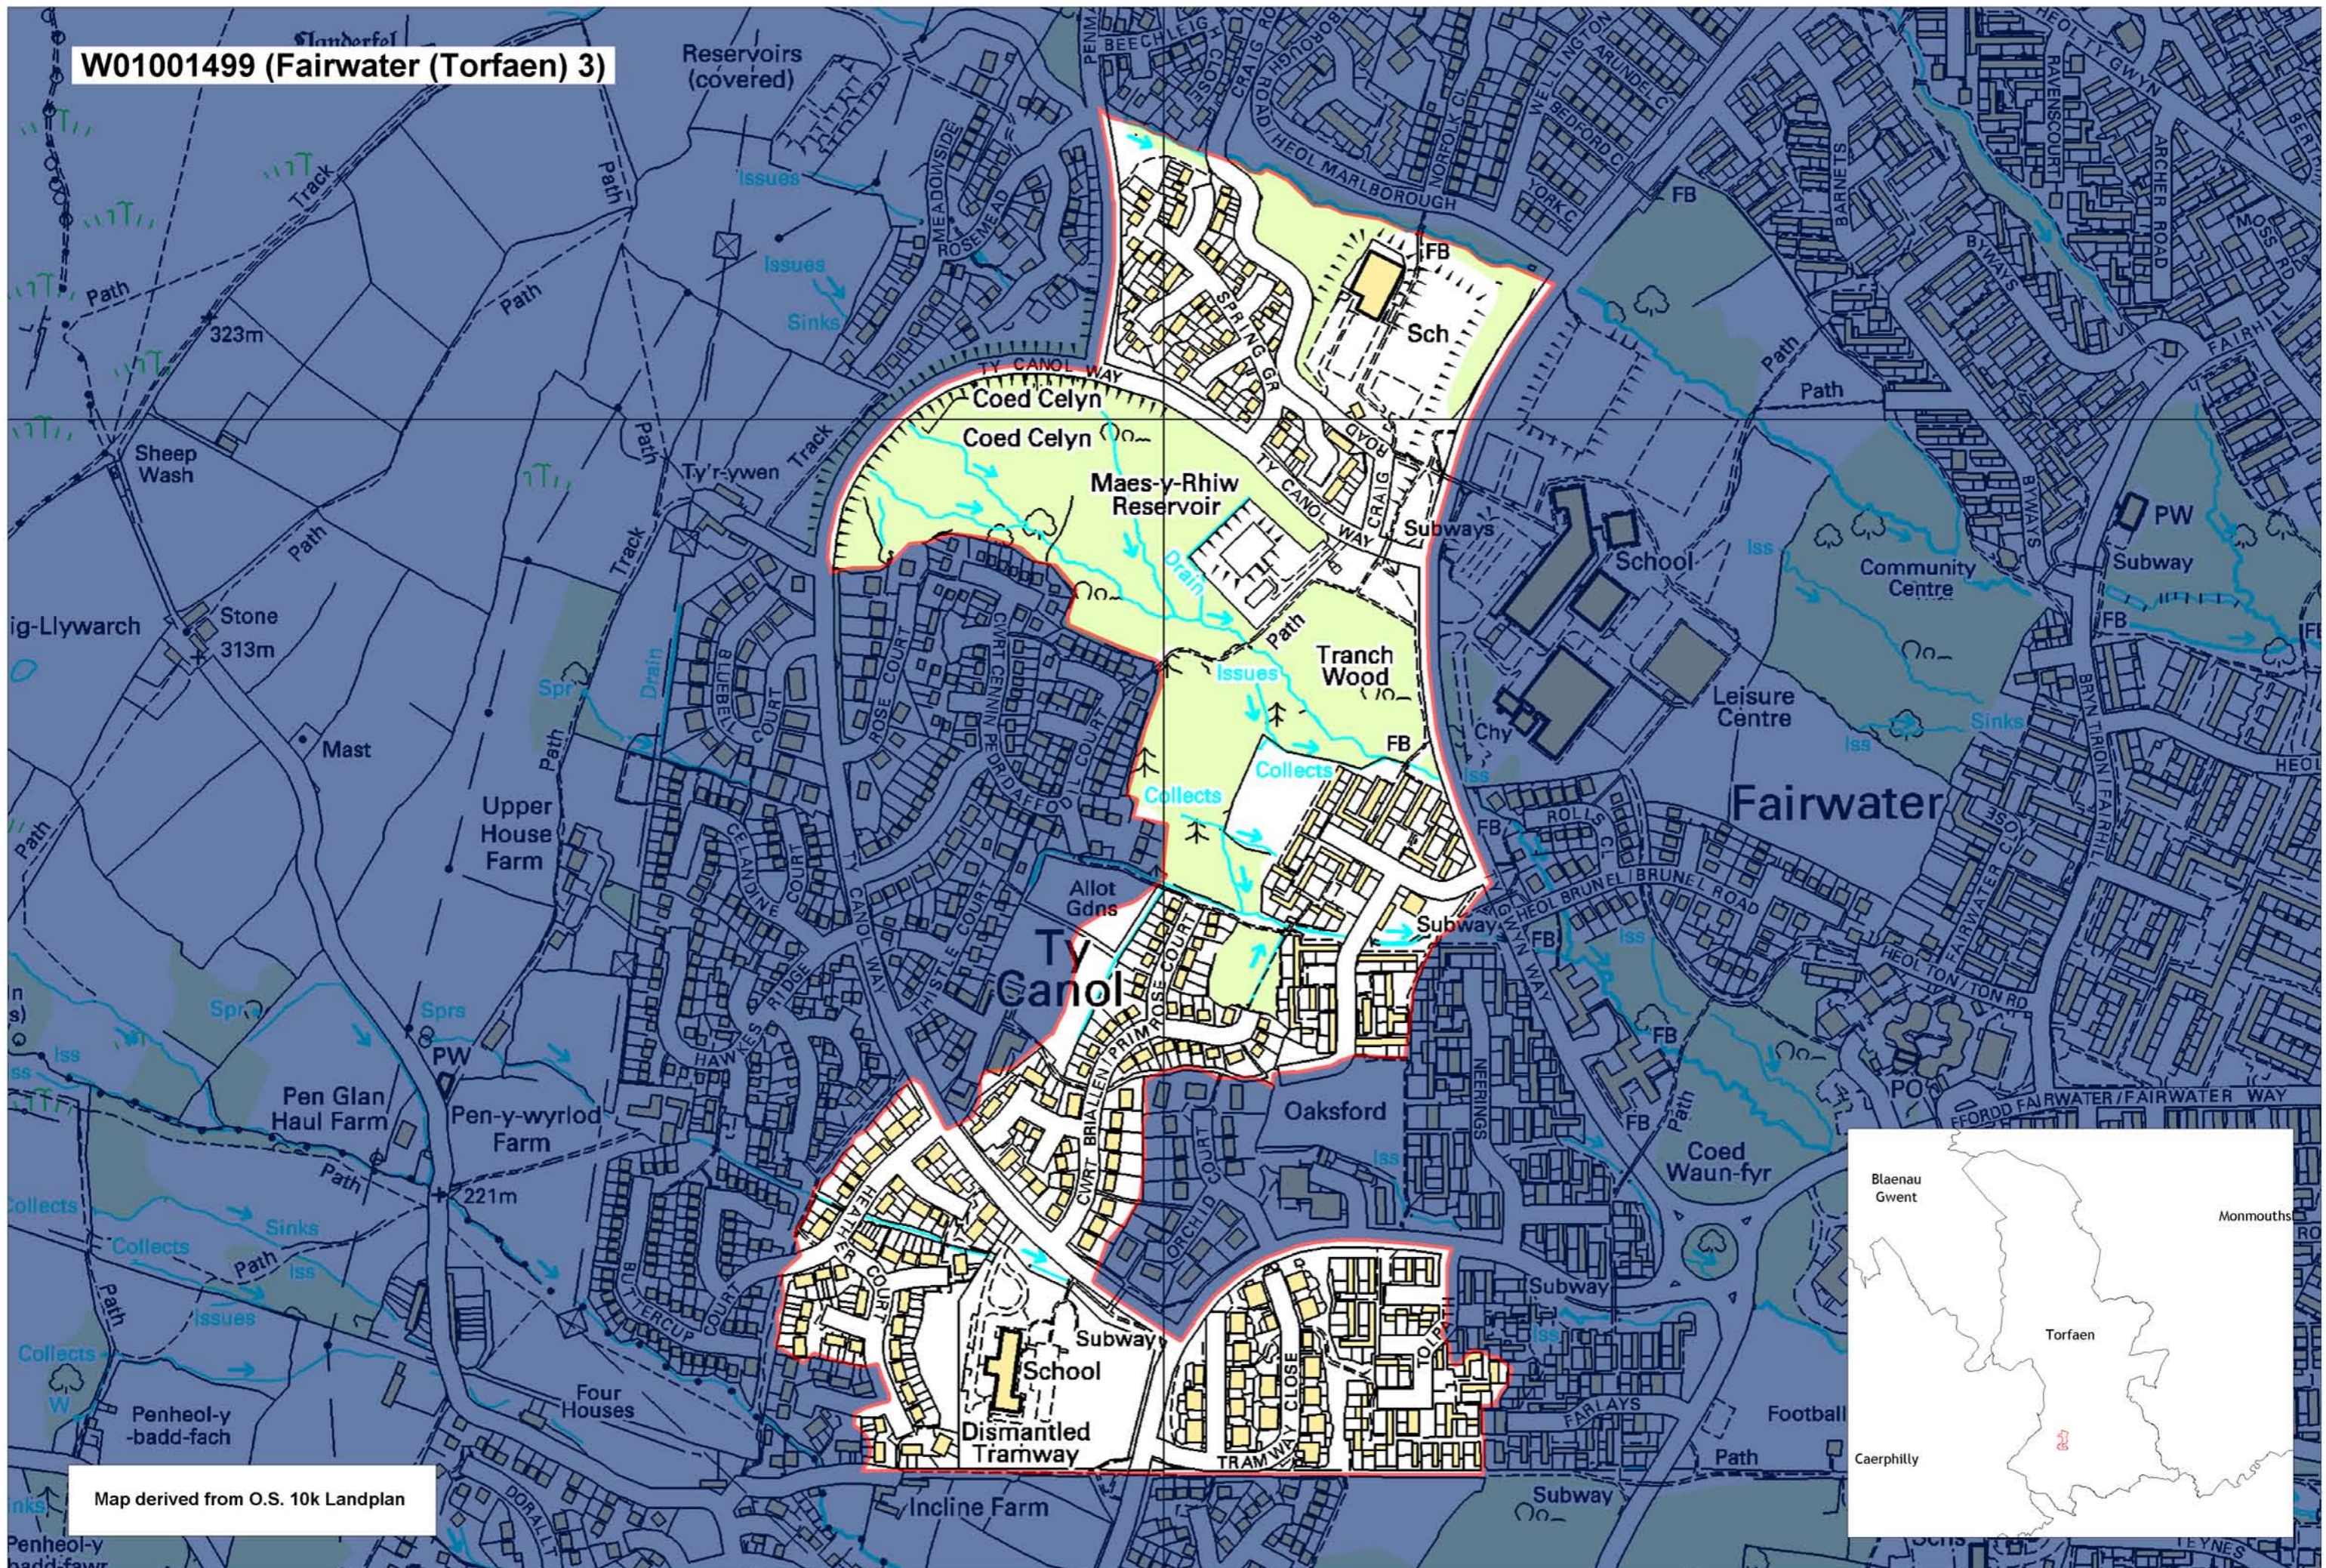

W01001499 (Fairwater (Torfaen) 3)

Map derived from O.S. 10k Landplan

This map is based upon the Ordnance Survey material with the permission of Ordnance Survey on behalf of The Controller of Her Majesty's Stationery Office. © Crown copyright 2008. Unauthorised reproduction infringes Crown copyright and may lead to prosecution or civil proceedings. Welsh Assembly Government. Licence Number: 100017916. Mae'r map hwn yn seiliedig ar ddeunydd yr Arolwg Ordnans gyda chaniatâd Arolwg Ordnans ar ran Rheolwr Llyfrau Ei Mawrhydi. © Hawffraint y Goron 2008. Mae atgynhyrchu heb ganiatâd yn torri hawffraint y Goron a gall hyn arwain at erlyniad neu achos sifil. Llywodraeth Cynulliad Cymru. Rhif trwydded 100017916.

Produced by Cartographics, Statistical Directorate, Welsh Assembly Government. Cynhyrchwyd gan Cartograffeg, Y Gyfarwyddiaeth Ystadegol, Llywodraeth Cynulliad Cymru.