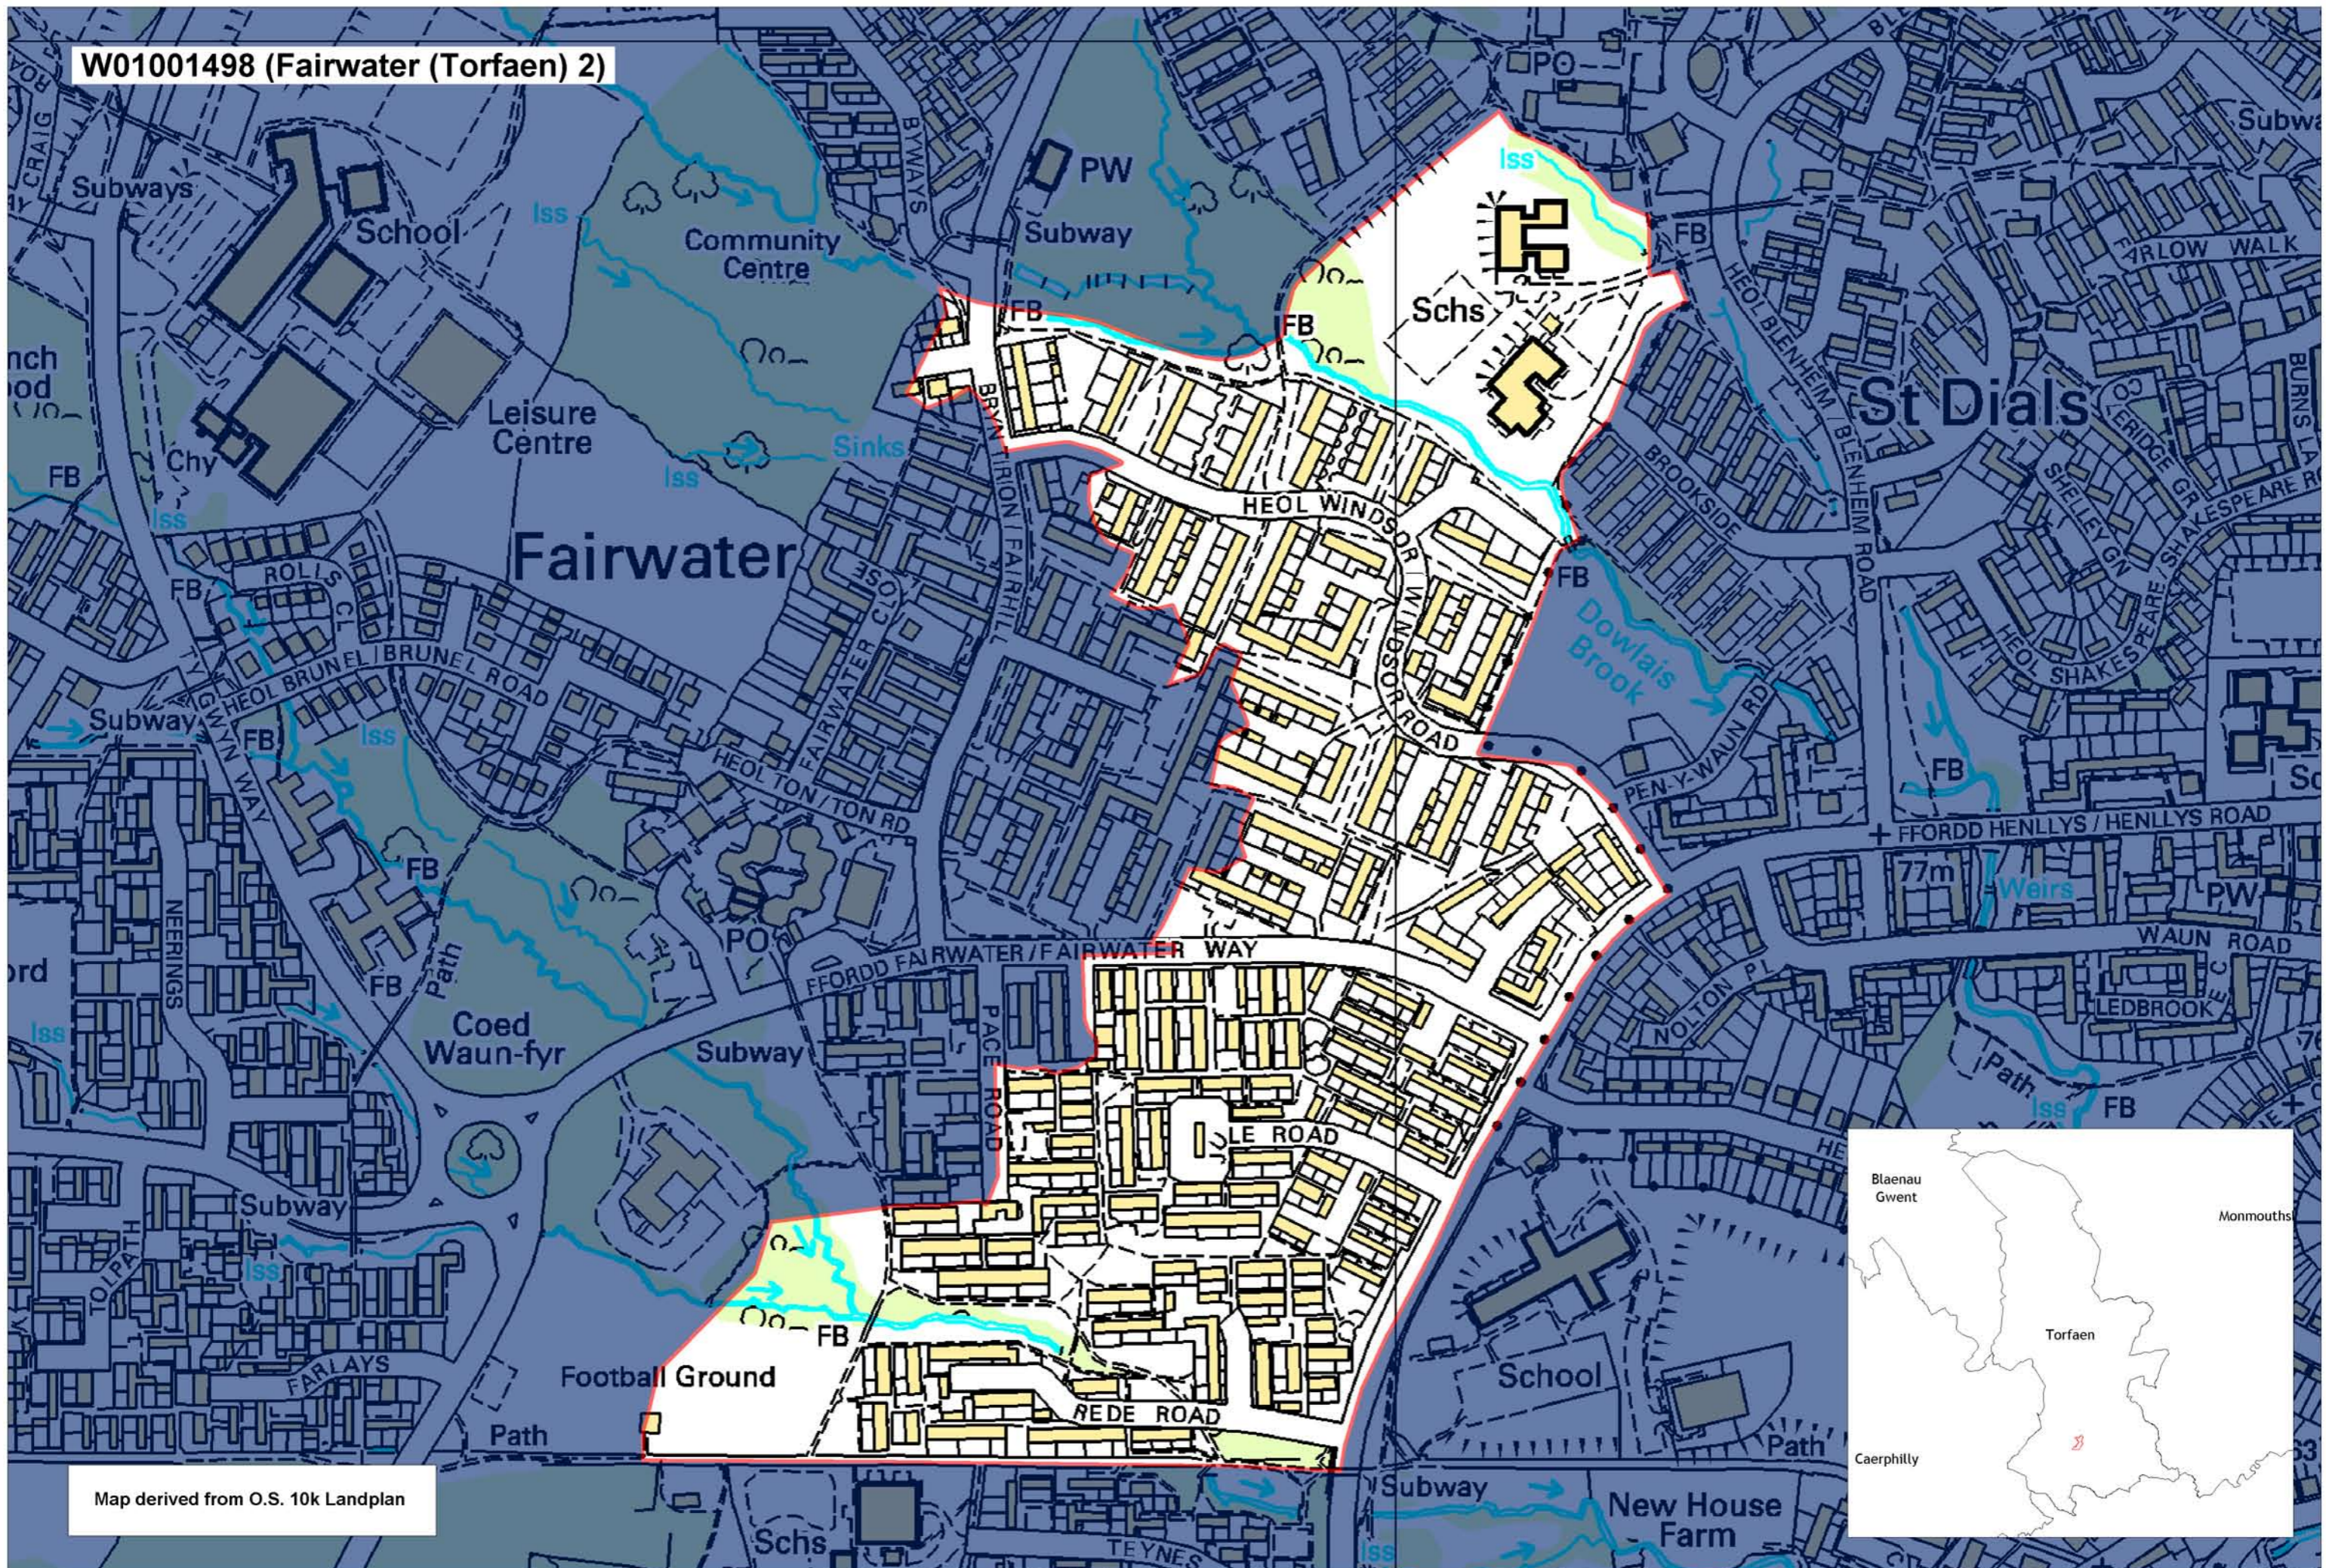

W01001498 (Fairwater (Torfaen) 2)

Map derived from O.S. 10k Landplan

This map is based upon the Ordnance Survey material with the permission of Ordnance Survey on behalf of The Controller of Her Majesty's Stationery Office. © Crown copyright 2008. Unauthorised reproduction infringes Crown copyright and may lead to prosecution or civil proceedings. Welsh Assembly Government. Licence Number: 100017916. Mae'r map hwn yn seiliedig ar ddeunydd yr Arolwg Ordnans gyda chaniatâd Arolwg Ordnans ar ran Rheolwr Llyfrau Ei Mawrhydi. © Hawffraint y Goron 2008. Mae atgynhyrchu heb ganiatâd yn torri hawffraint y Goron a gall hyn arwain at erlyniad neu achos sifil. Llywodraeth Cynulliad Cymru. Rhif trwydded 100017916.

Produced by Cartographics, Statistical Directorate, Welsh Assembly Government. Cynhyrchwyd gan Cartograffeg, Y Gyfarwyddiaeth Ystadegol, Llywodraeth Cynulliad Cymru.