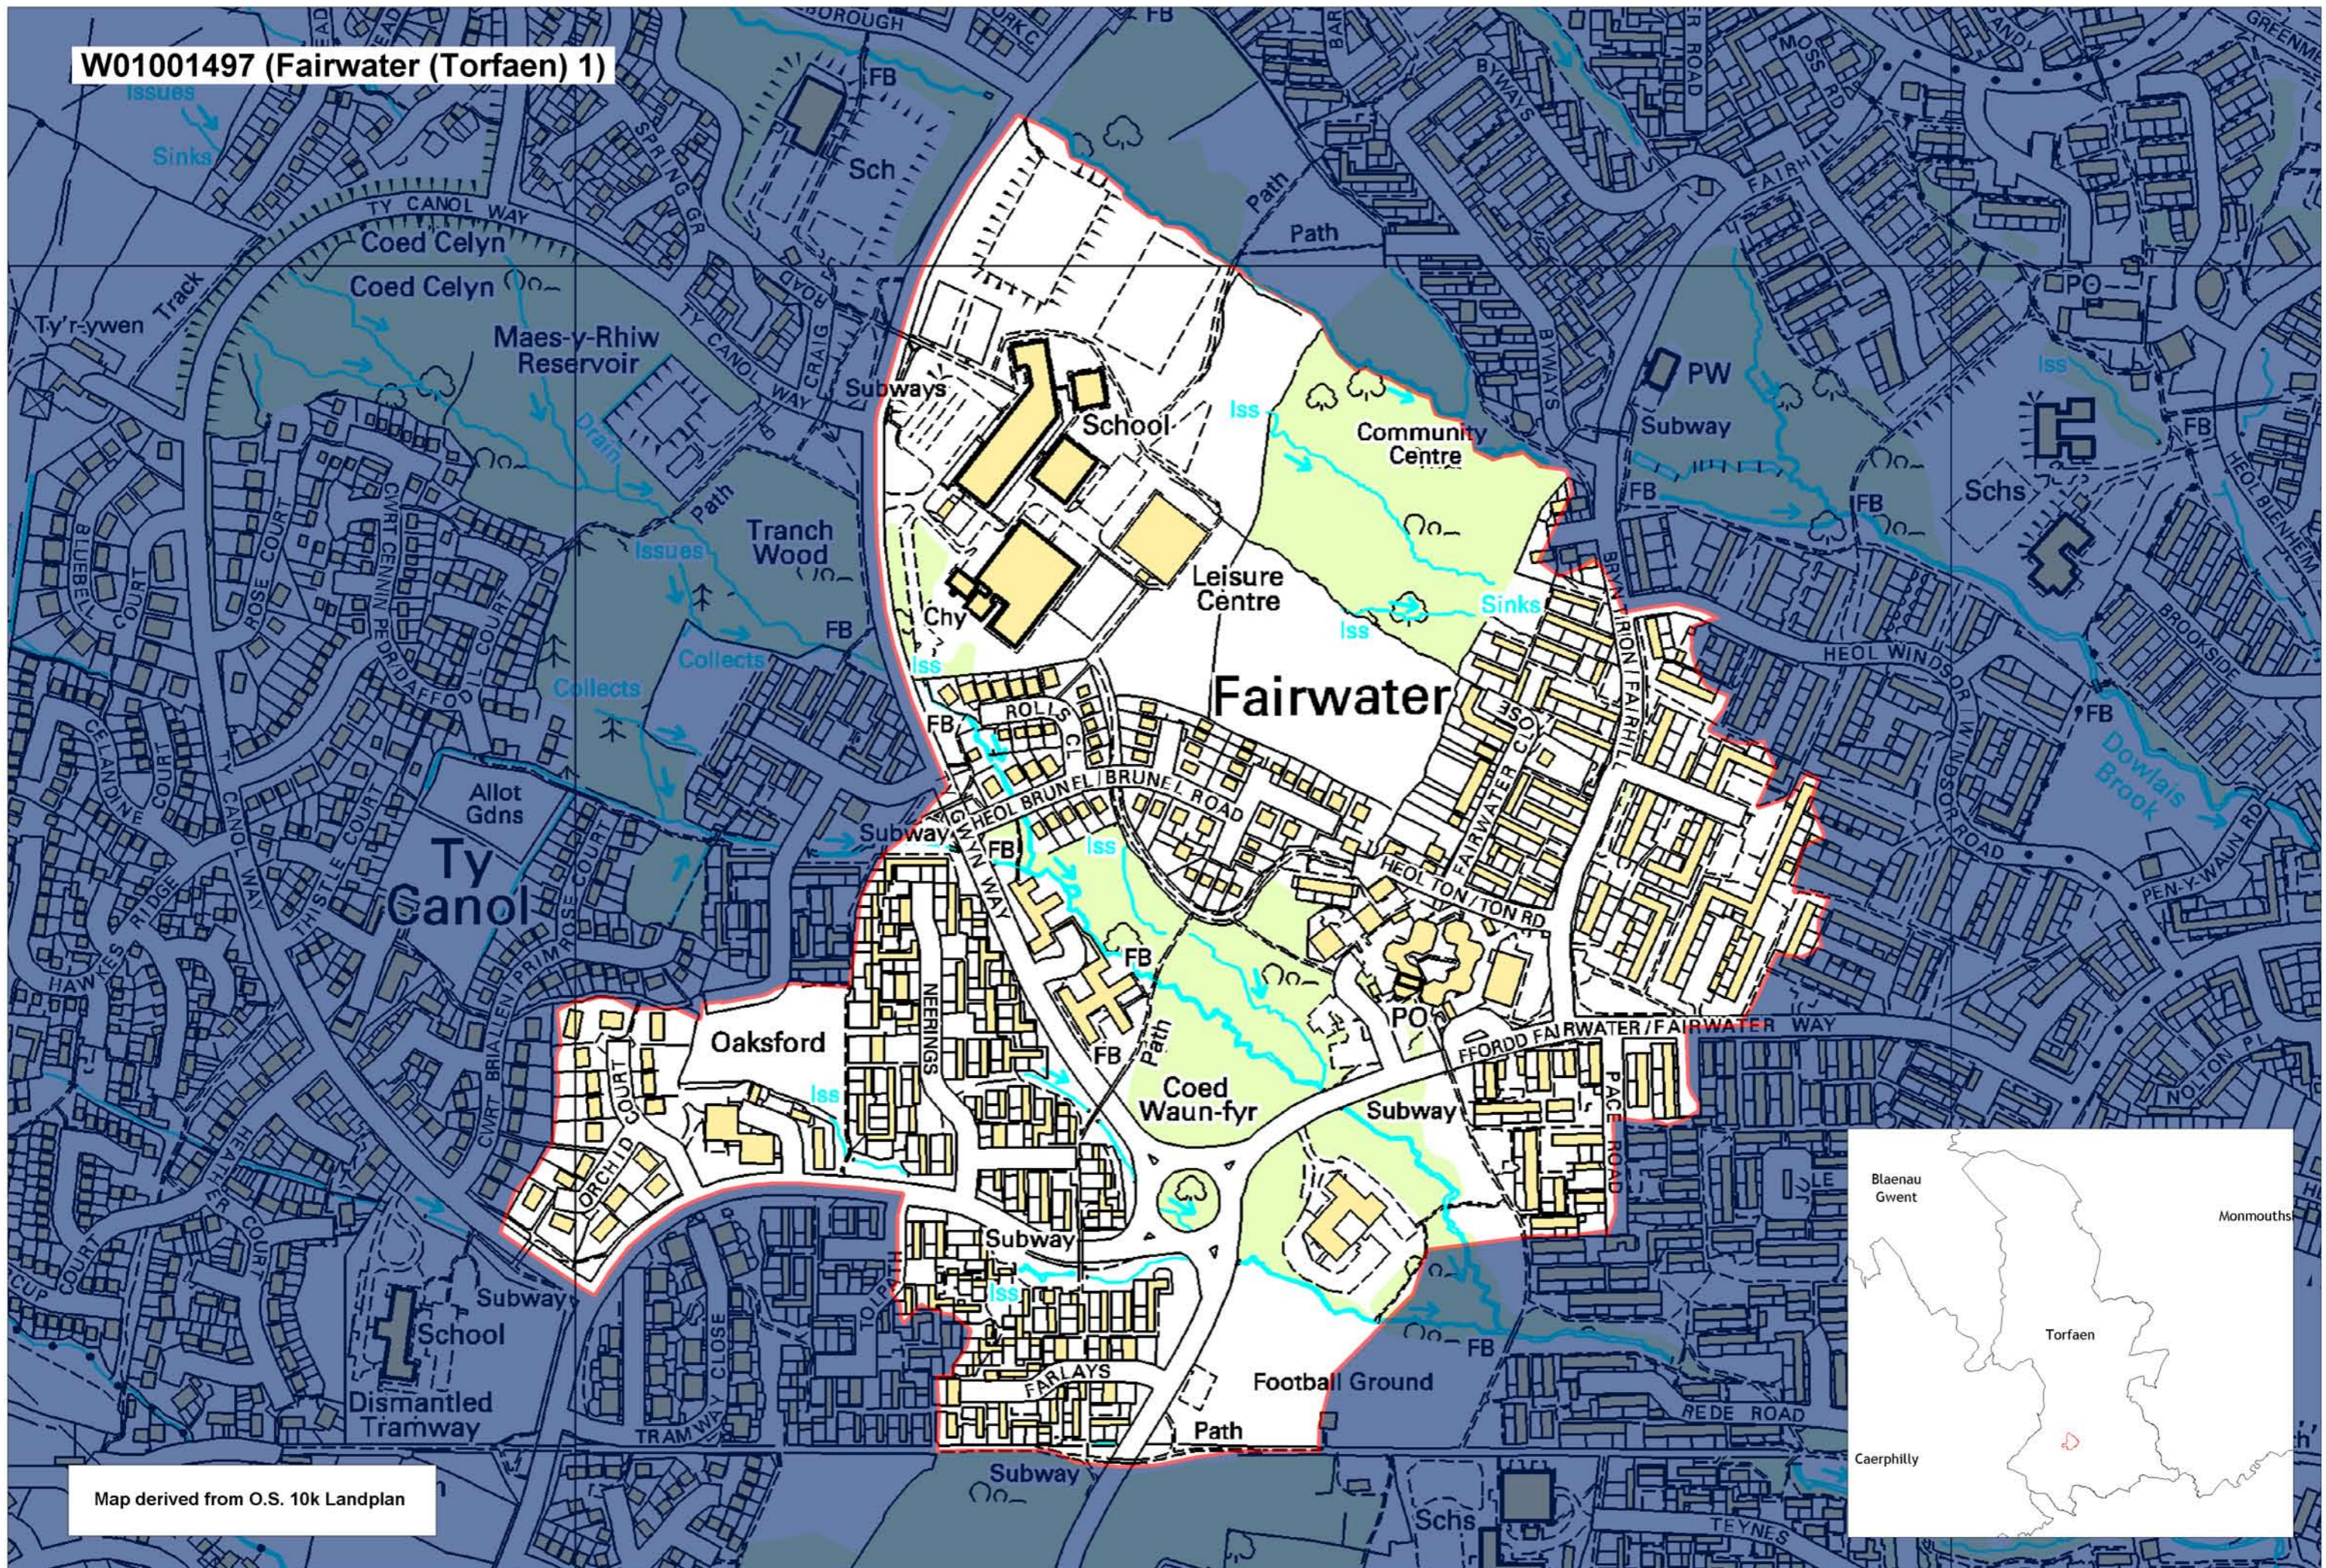

W01001497 (Fairwater (Torfaen) 1)

Map derived from O.S. 10k Landplan

This map is based upon the Ordnance Survey material with the permission of Ordnance Survey on behalf of The Controller of Her Majesty's Stationery Office. © Crown copyright 2008. Unauthorised reproduction infringes Crown copyright and may lead to prosecution or civil proceedings. Welsh Assembly Government. Licence Number: 100017916. Mae'r map hwn yn seiliedig ar ddeunydd yr Arolwg Ordnans gyda chaniatâd Arolwg Ordnans ar ran Rheolwr Llyfrau Ei Mawrhydi. © Hawffraint y Goron 2008. Mae atgynhyrchu heb ganiatâd yn torri hawffraint y Goron a gall hyn arwain at erlyniad neu achos sifil. Llywodraeth Cynulliad Cymru. Rhif trwydded 100017916.

Produced by Cartographics, Statistical Directorate, Welsh Assembly Government. Cynhyrchwyd gan Cartograffeg, Y Gyfarwyddiaeth Ystadegol, Llywodraeth Cynulliad Cymru.