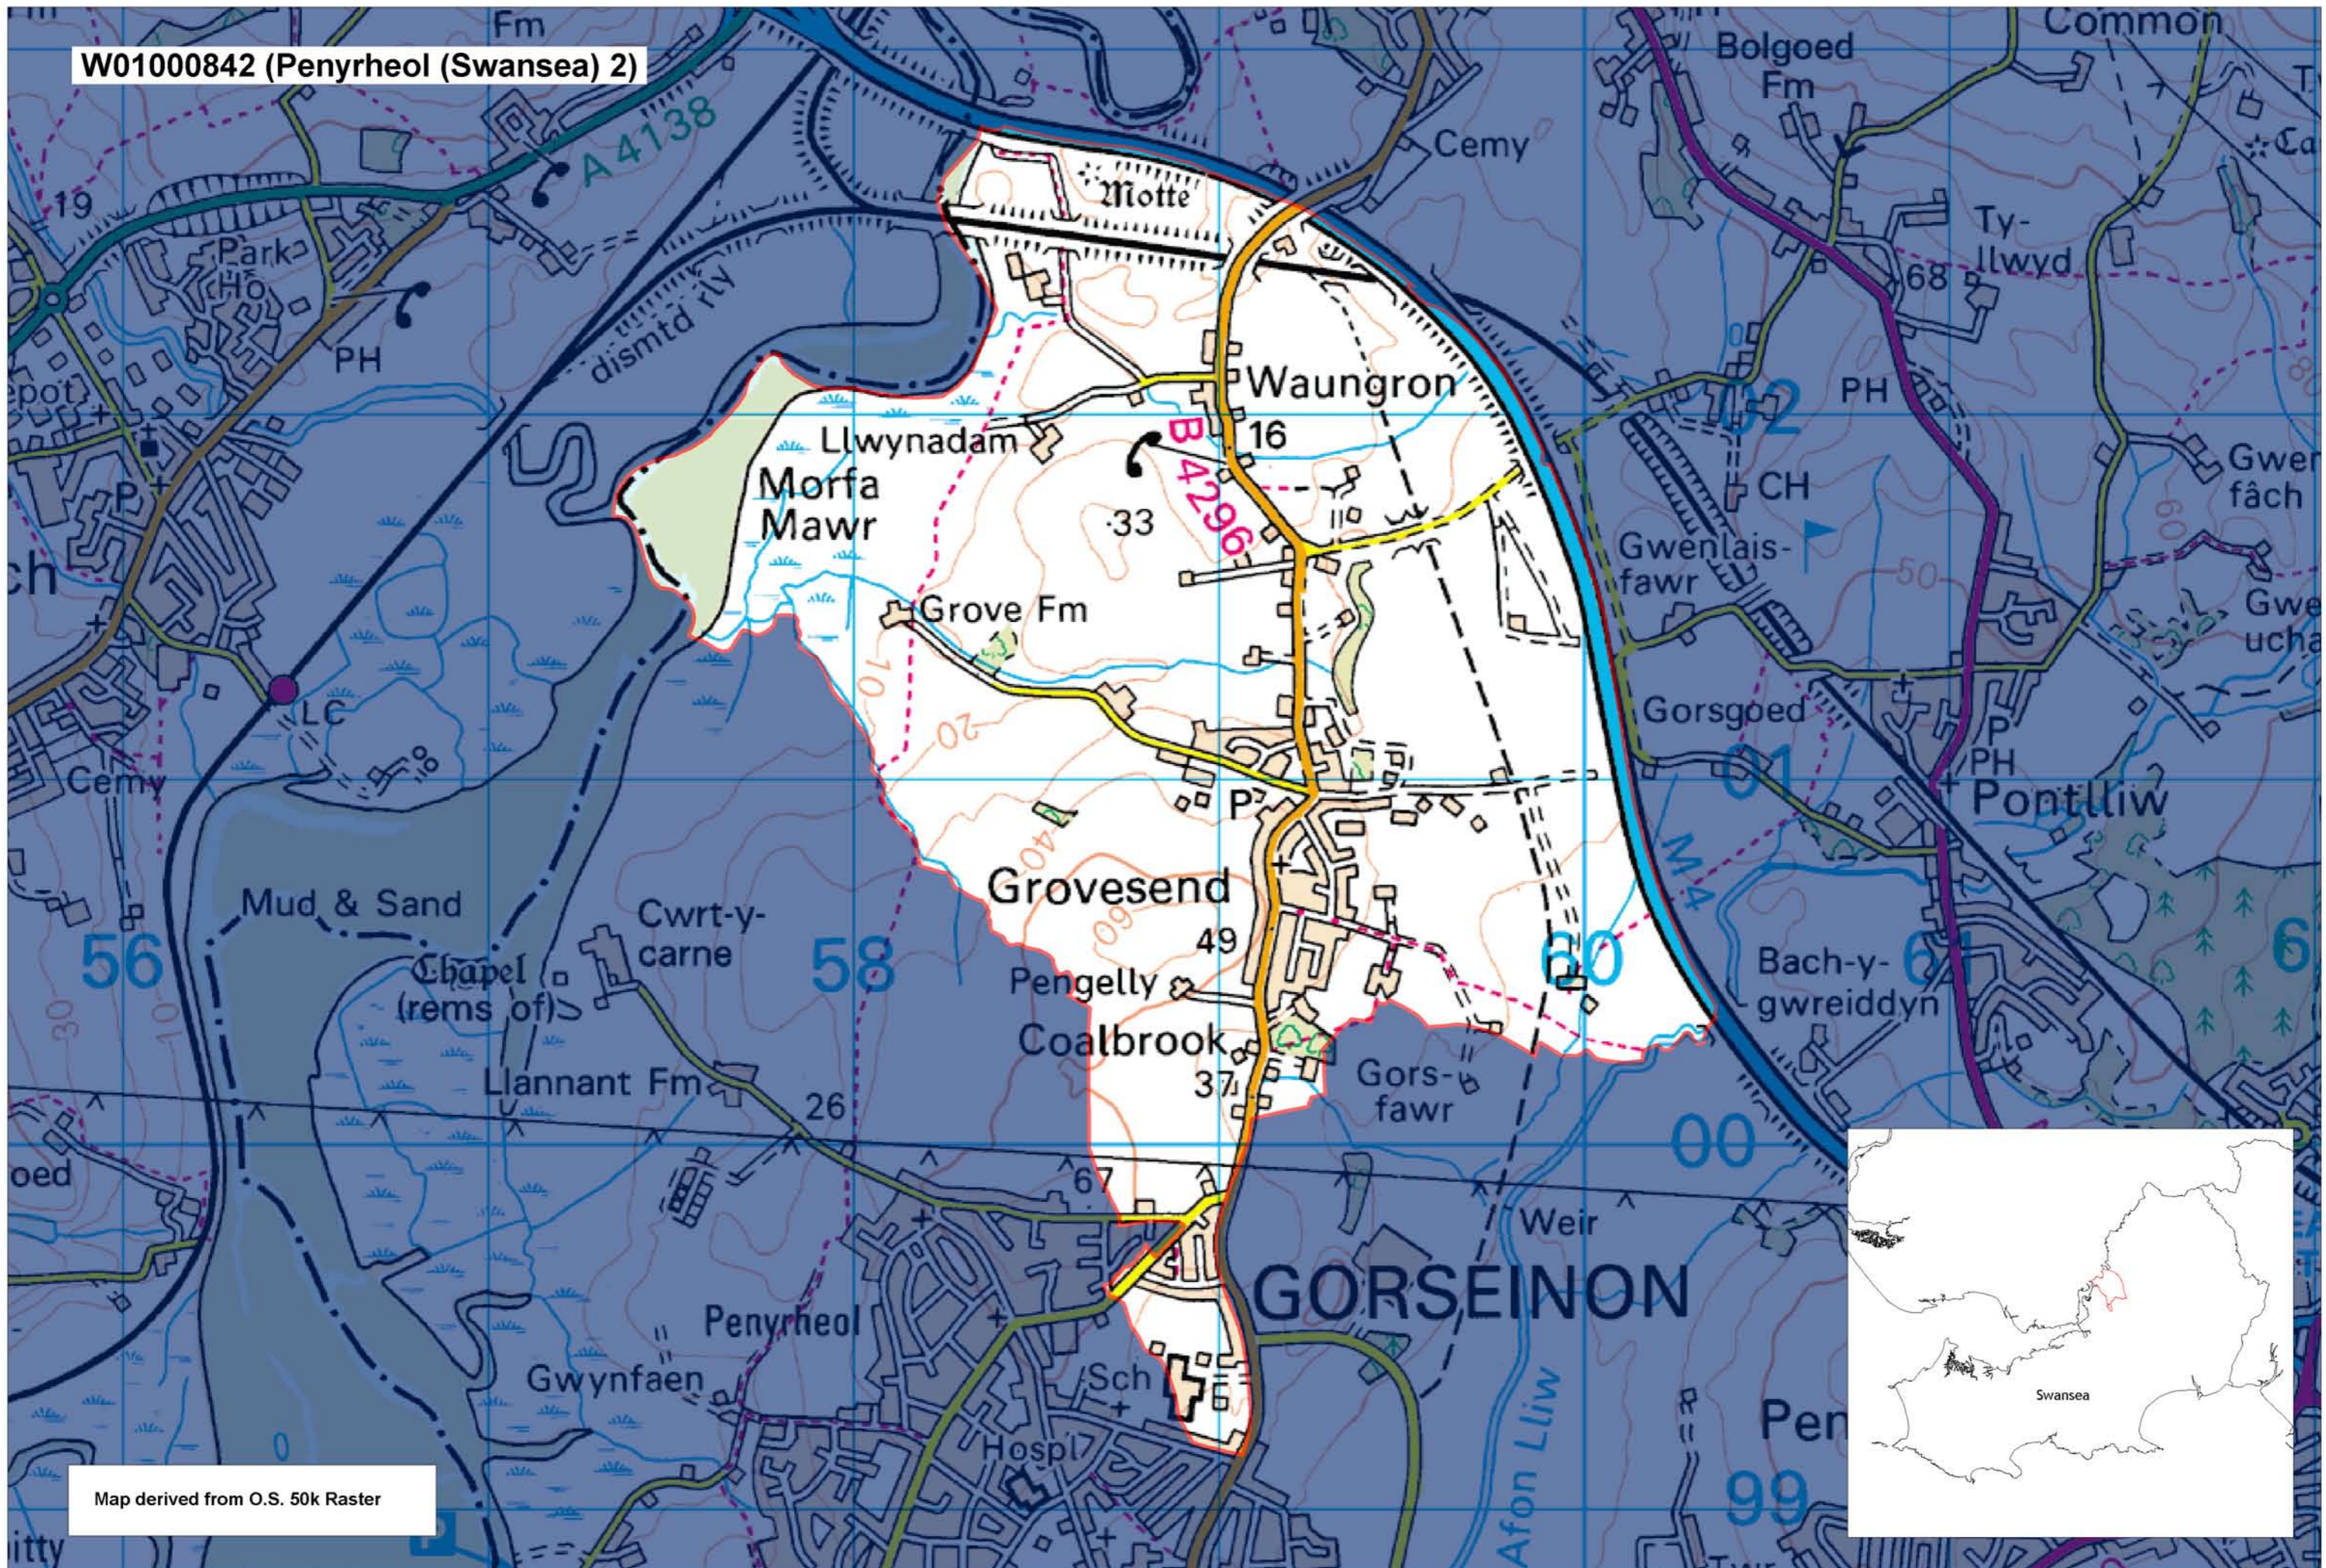

W01000842 (Penyrheol (Swansea) 2)

Map derived from O.S. 50k Raster

This map is based upon the Ordnance Survey material with the permission of Ordnance Survey on behalf of The Controller of Her Majesty's Stationery Office. © Crown copyright 2008. Unauthorised reproduction infringes Crown copyright and may lead to prosecution or civil proceedings. Welsh Assembly Government. Licence Number: 100017916. Mae'r map hwn yn seiliedig ar ddeunydd yr Arolwg Ordnans gyda chaniatâd Arolwg Ordnans ar ran Rheolwr Lyfrau Ei Mawrhydi. © Hawffraint y Goron 2008. Mae atgynhyrchu heb ganiatâd yn torri hawffraint y Goron a gall hyn arwain at erlyniad neu achos sifil. Llywodraeth Cynulliad Cymru. Rhif trwydded 100017916.

Produced by Cartographics, Statistical Directorate, Welsh Assembly Government. Cynhyrchwyd gan Cartograffeg, Y Gytarwyddiaeth Ystadegol, Llywodraeth Cynulliad Cymru.