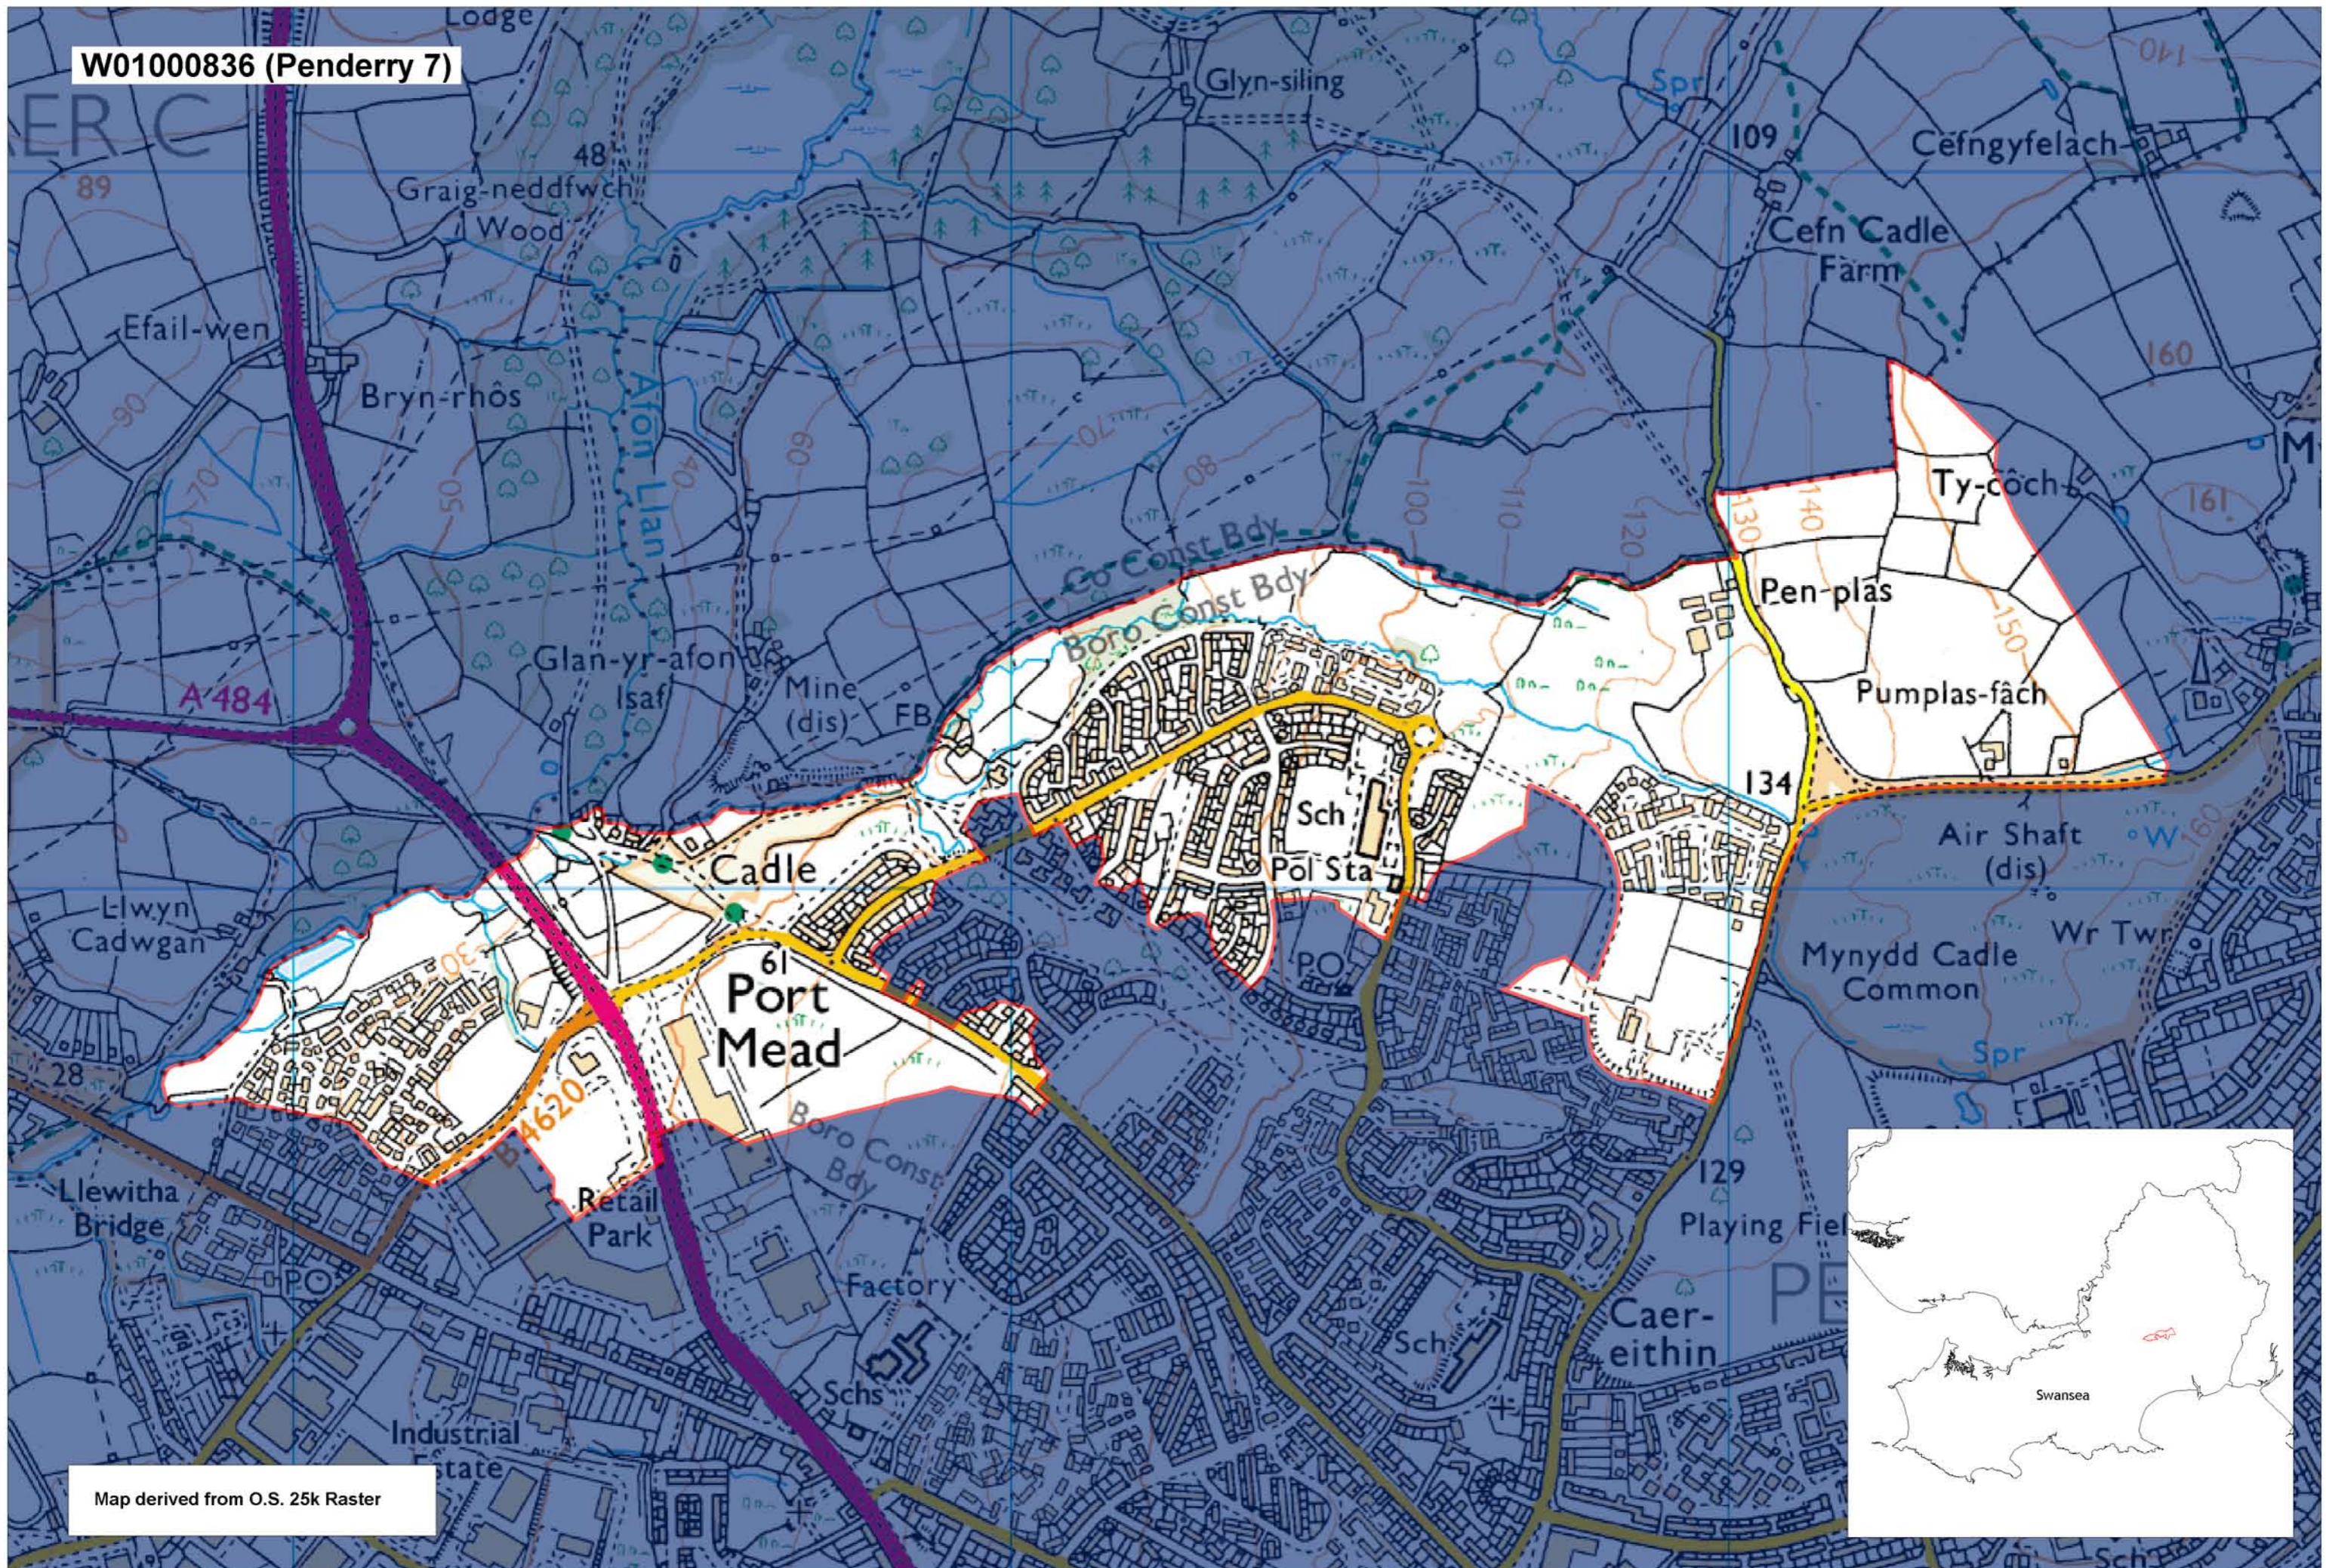

W01000836 (Penderry 7)

Map derived from O.S. 25k Raster

This map is based upon the Ordnance Survey material with the permission of Ordnance Survey on behalf of The Controller of Her Majesty's Stationery Office. © Crown copyright 2008. Unauthorised reproduction infringes Crown copyright and may lead to prosecution or civil proceedings. Welsh Assembly Government. Licence Number: 100017916. Mae'r map hwn yn seiliedig ar ddeunydd yr Arolwg Ordnans gyda chaniatâd Arolwg Ordnans ar ran Rheolwr Lyfrau Ei Mawrhydi. © Hawffraint y Goron 2008. Mae atgynhyrchu heb ganiatâd yn torri hawffraint y Goron a gall hyn arwain at erlyniad neu achos sifil. Llywodraeth Cynulliad Cymru. Rhif trwydded 100017916.

Produced by Cartographics, Statistical Directorate, Welsh Assembly Government. Cynhyrchwyd gan Cartograffeg, Y Gytarwyddiaeth Ystadegol, Llywodraeth Cynulliad Cymru.