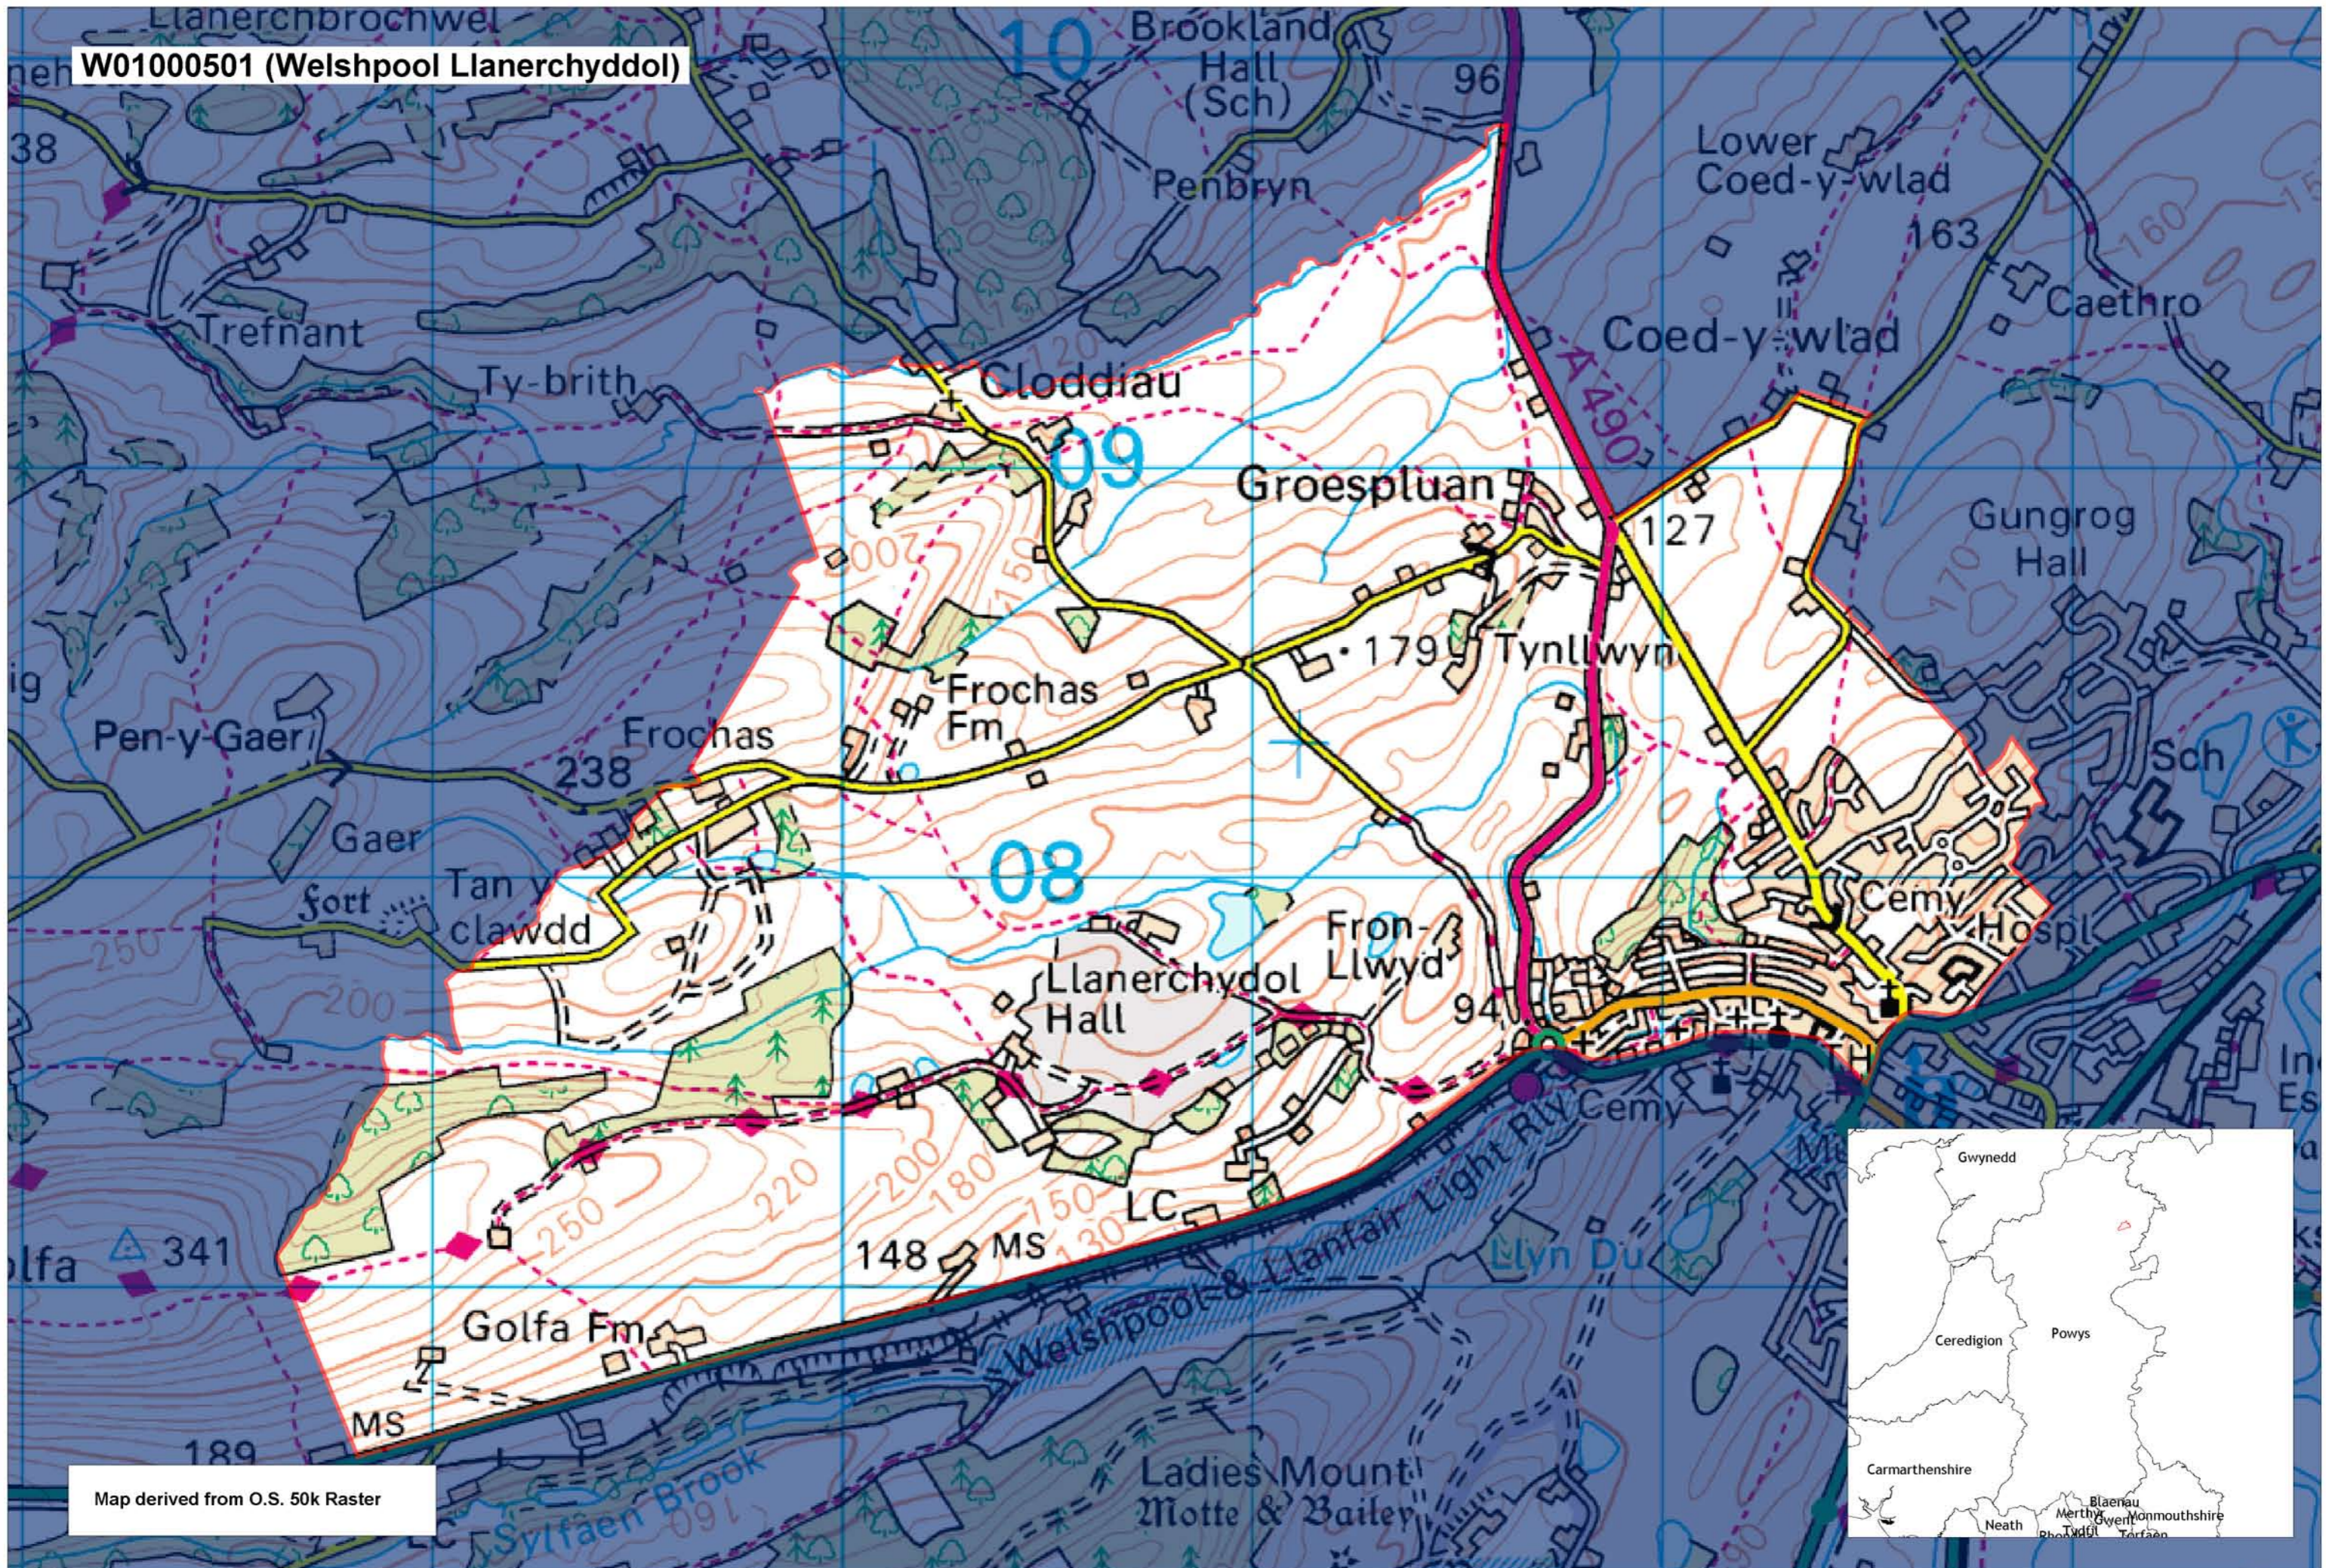

W01000501 (Welshpool Llanerchydol)

Map derived from O.S. 50k Raster

This map is based upon the Ordnance Survey material with the permission of Ordnance Survey on behalf of The Controller of Her Majesty's Stationery Office. © Crown copyright 2008. Unauthorised reproduction infringes Crown copyright and may lead to prosecution or civil proceedings. Welsh Assembly Government. Licence Number: 100017916. Mae'r map hwn yn seiliedig ar ddeunydd yr Arolwg Ordnans gyda chaniatâd Arolwg Ordnans ar ran Rheolwr Llyfrfa El Mawrhydi. © Hawffraint y Goron 2008. Mae atgynhyrchu heb ganiatâd yn torri hawffraint y Goron a gall hyn arwain at erlyniad neu achos sifil. Llywodraeth Cynulliad Cymru. Rhif trwydded 100017916.

Produced by Cartographics, Statistical Directorate, Welsh Assembly Government. Cynhyrchwyd gan Cartograffeg, Y Gyfarwyddiaeth Ystadegol, Llywodraeth Cynulliad Cymru.