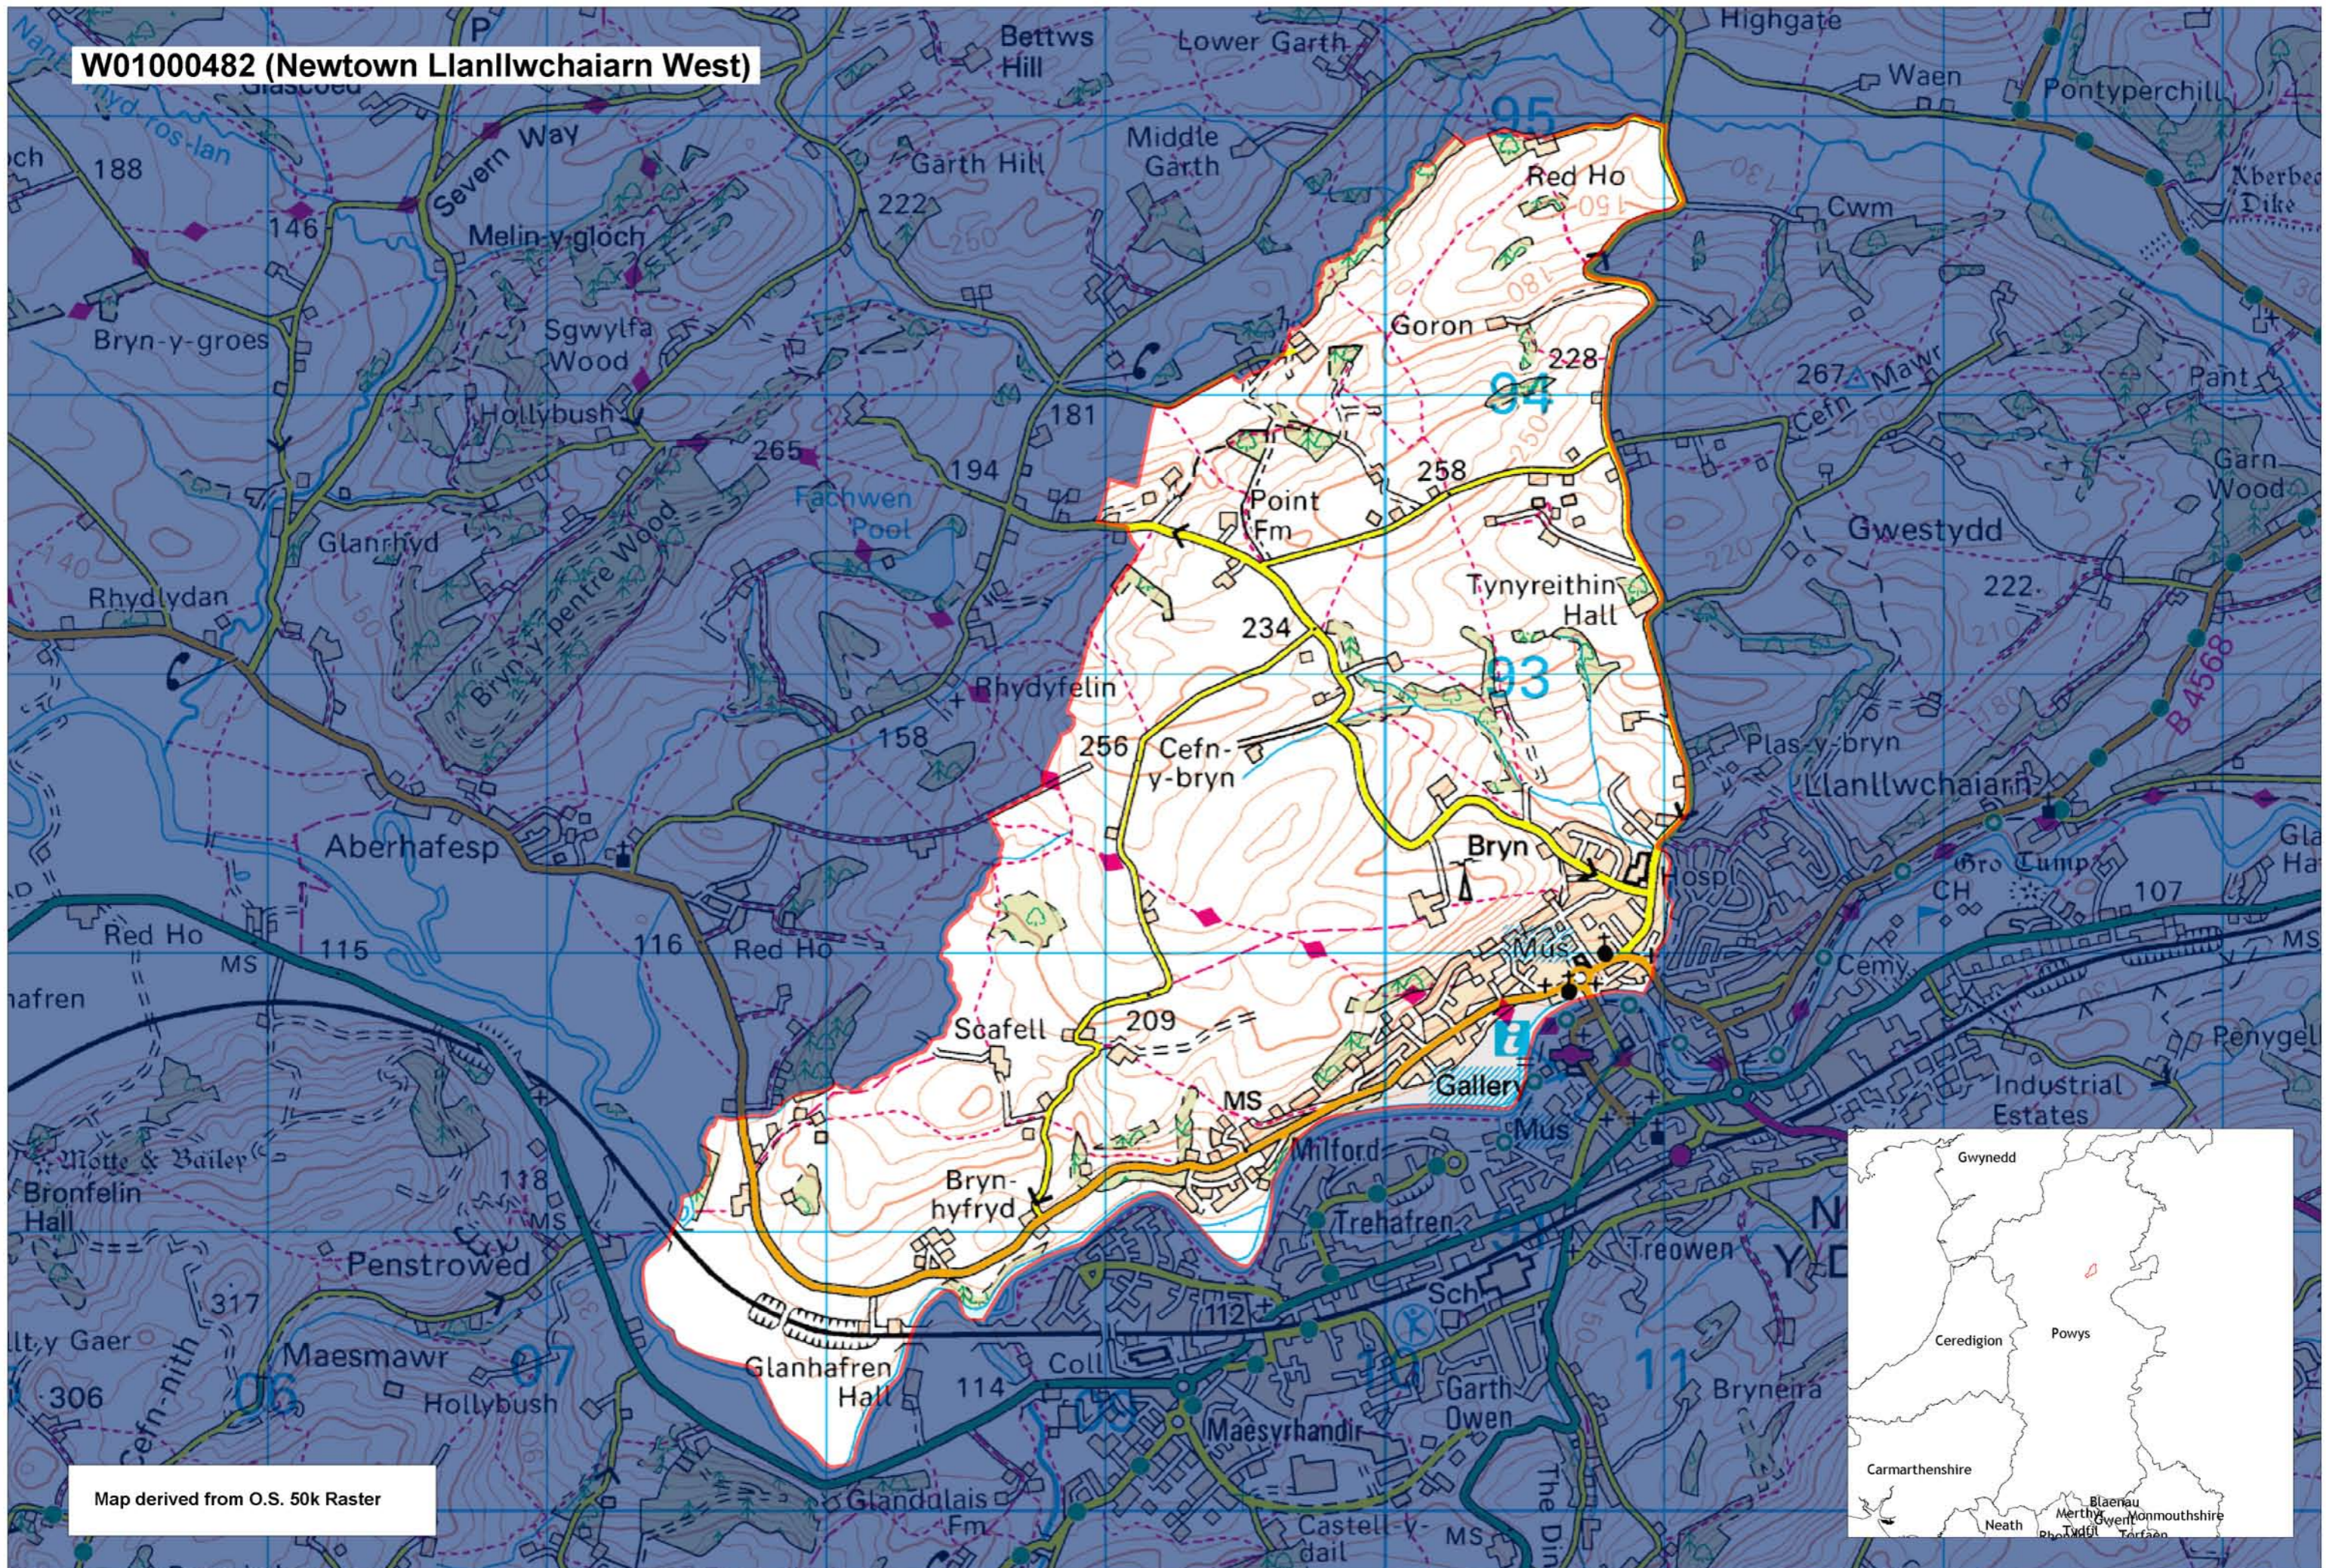

W01000482 (Newtown Llanllwchaiarn West)

Map derived from O.S. 50k Raster

This map is based upon the Ordnance Survey material with the permission of Ordnance Survey on behalf of The Controller of Her Majesty's Stationery Office. © Crown copyright 2008. Unauthorised reproduction infringes Crown copyright and may lead to prosecution or civil proceedings. Welsh Assembly Government. Licence Number: 100017916. Mae'r map hwn yn seiliedig ar ddeunydd yr Arolwg Ordnans gyda chaniatâd Arolwg Ordnans ar ran Rheolwr Llyfrfa Ei Mawrhydi. © Hawffraint y Goron 2008. Mae atgynhyrchu heb ganiatâd yn torri hawffraint y Goron a gall hyn arwain at erlyniad neu achos sifil. Llywodraeth Cynulliad Cymru. Rhif trwydded 100017916.

Produced by Cartographics, Statistical Directorate, Welsh Assembly Government. Cynhyrchwyd gan Cartograffeg, Y Gytarwyddiaeth Ystadegol, Llywodraeth Cynulliad Cymru.