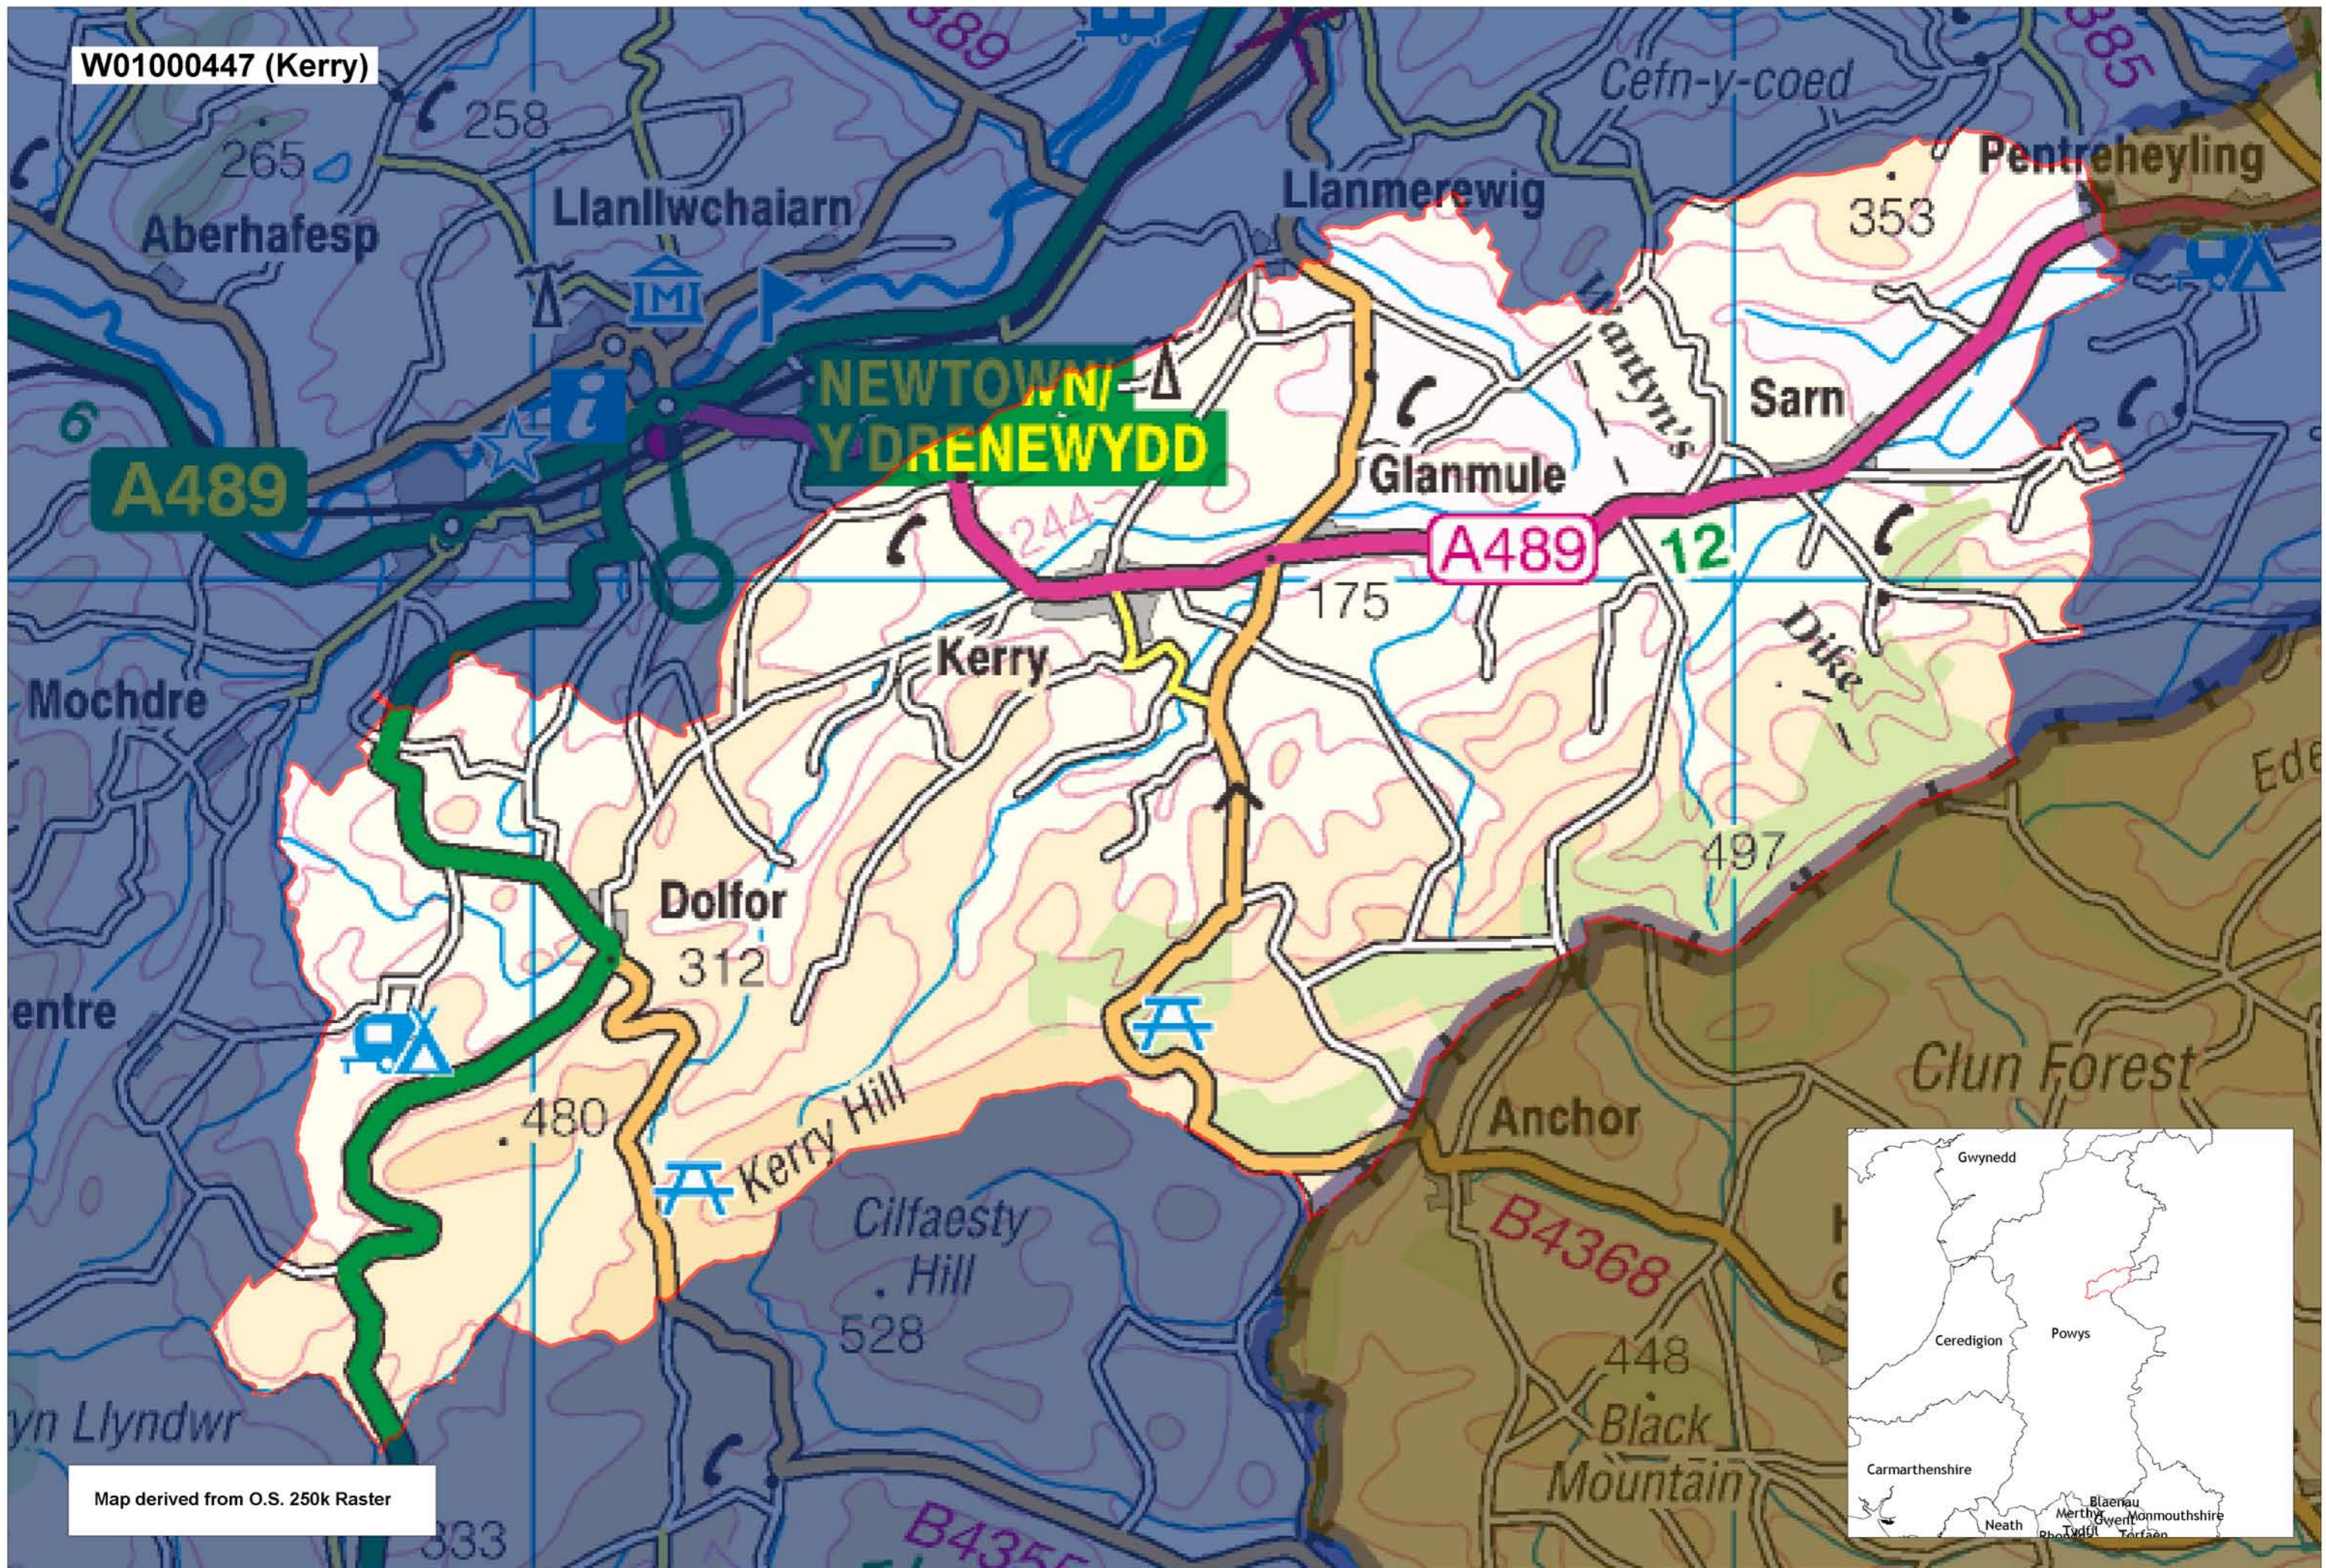

W01000447 (Kerry)

A489

A489

NEWTOWN-Y-DRENEWYDD

Map derived from O.S. 250k Raster

This map is based upon the Ordnance Survey material with the permission of Ordnance Survey on behalf of The Controller of Her Majesty's Stationery Office. © Crown copyright 2008. Unauthorised reproduction infringes Crown copyright and may lead to prosecution or civil proceedings. Welsh Assembly Government. Licence Number: 100017916. Mae'r map hwn yn seiliedig ar ddeunydd yr Arolwg Ordnans gyda chaniatâd Arolwg Ordnans ar ran Rheolwr Lyfrau Ei Mawrhydi. © Hawffraint y Goron 2008. Mae atgynhyrchu heb ganiatâd yn torri hawffraint y Goron a gall hyn arwain at erlyniad neu achos sifil. Llywodraeth Cynulliad Cymru. Rhif trwydded 100017916.

Produced by Cartographics, Statistical Directorate, Welsh Assembly Government. Cynhyrchwyd gan Cartograffeg, Y Gytarwyddiaeth Ystadegol, Llywodraeth Cynulliad Cymru.