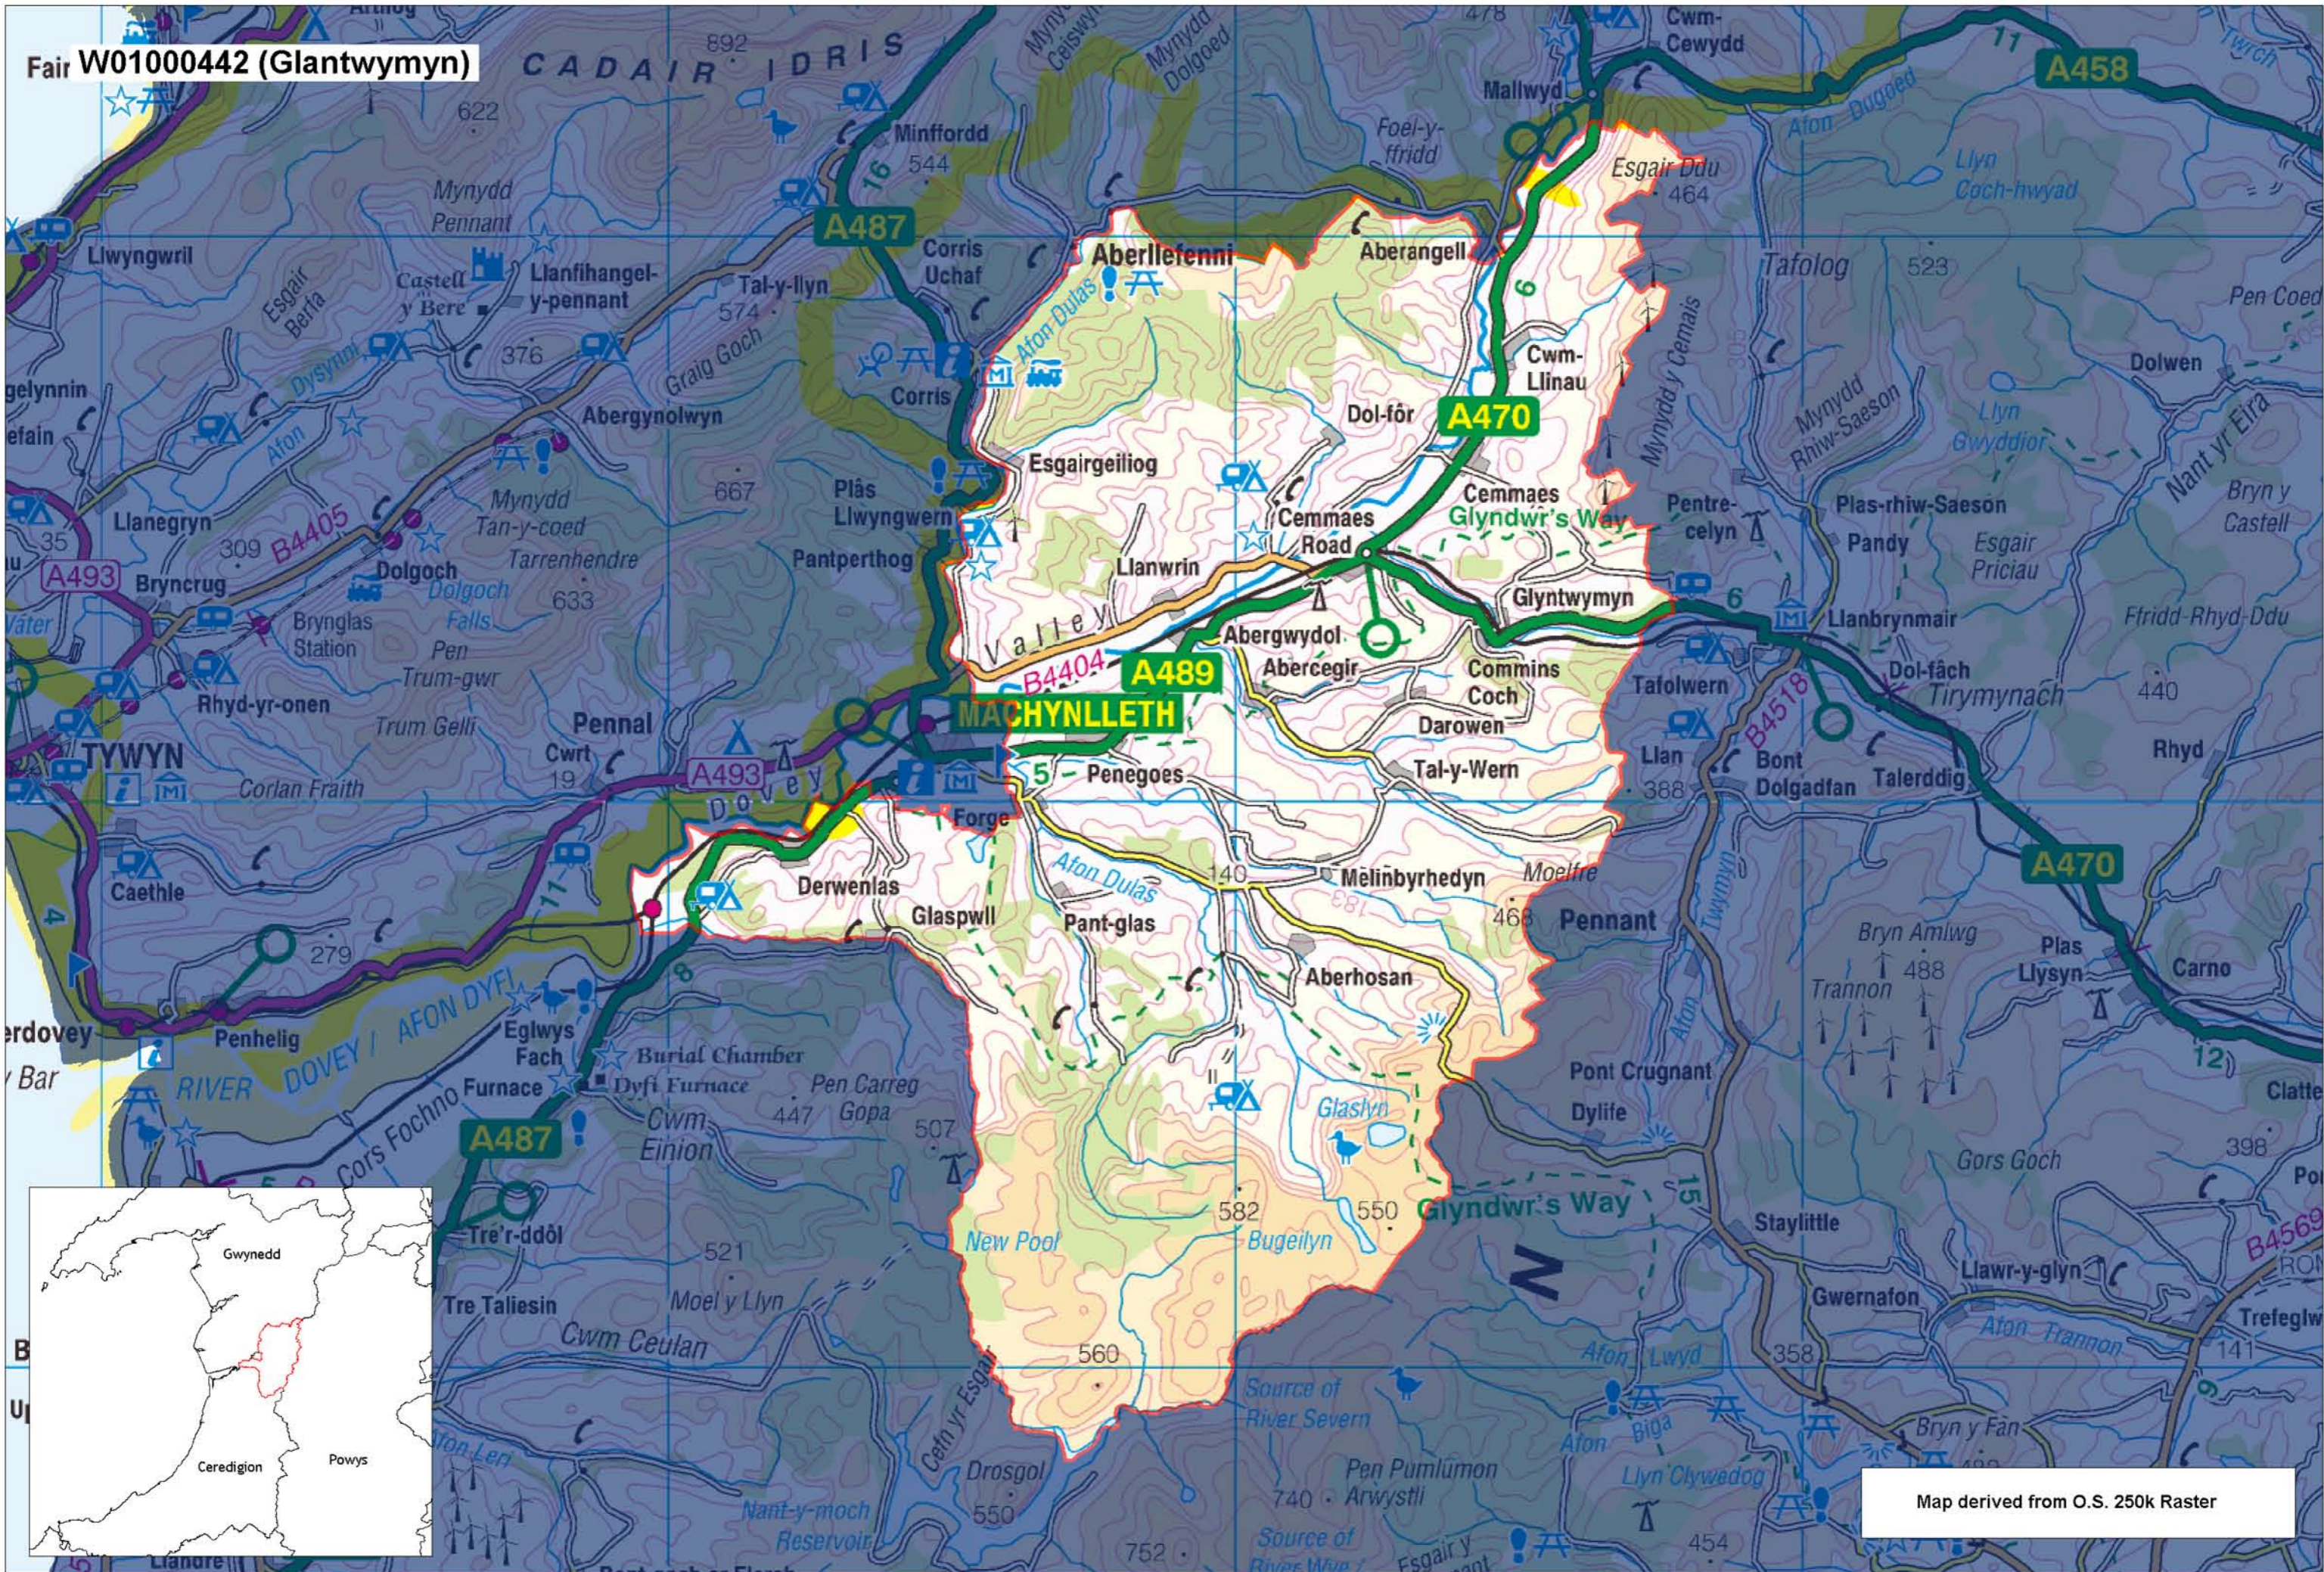

Fair W0100442 (Glantwymyn)

Map derived from O.S. 250k Raster

Produced by Cartographics, Statistical Directorate, Welsh Assembly Government. Cynhyrwyd gan Cartograffeg, Y Gyfarwyddiaeth Ystadegol, Llywodraeth Cynulliad Cymru.