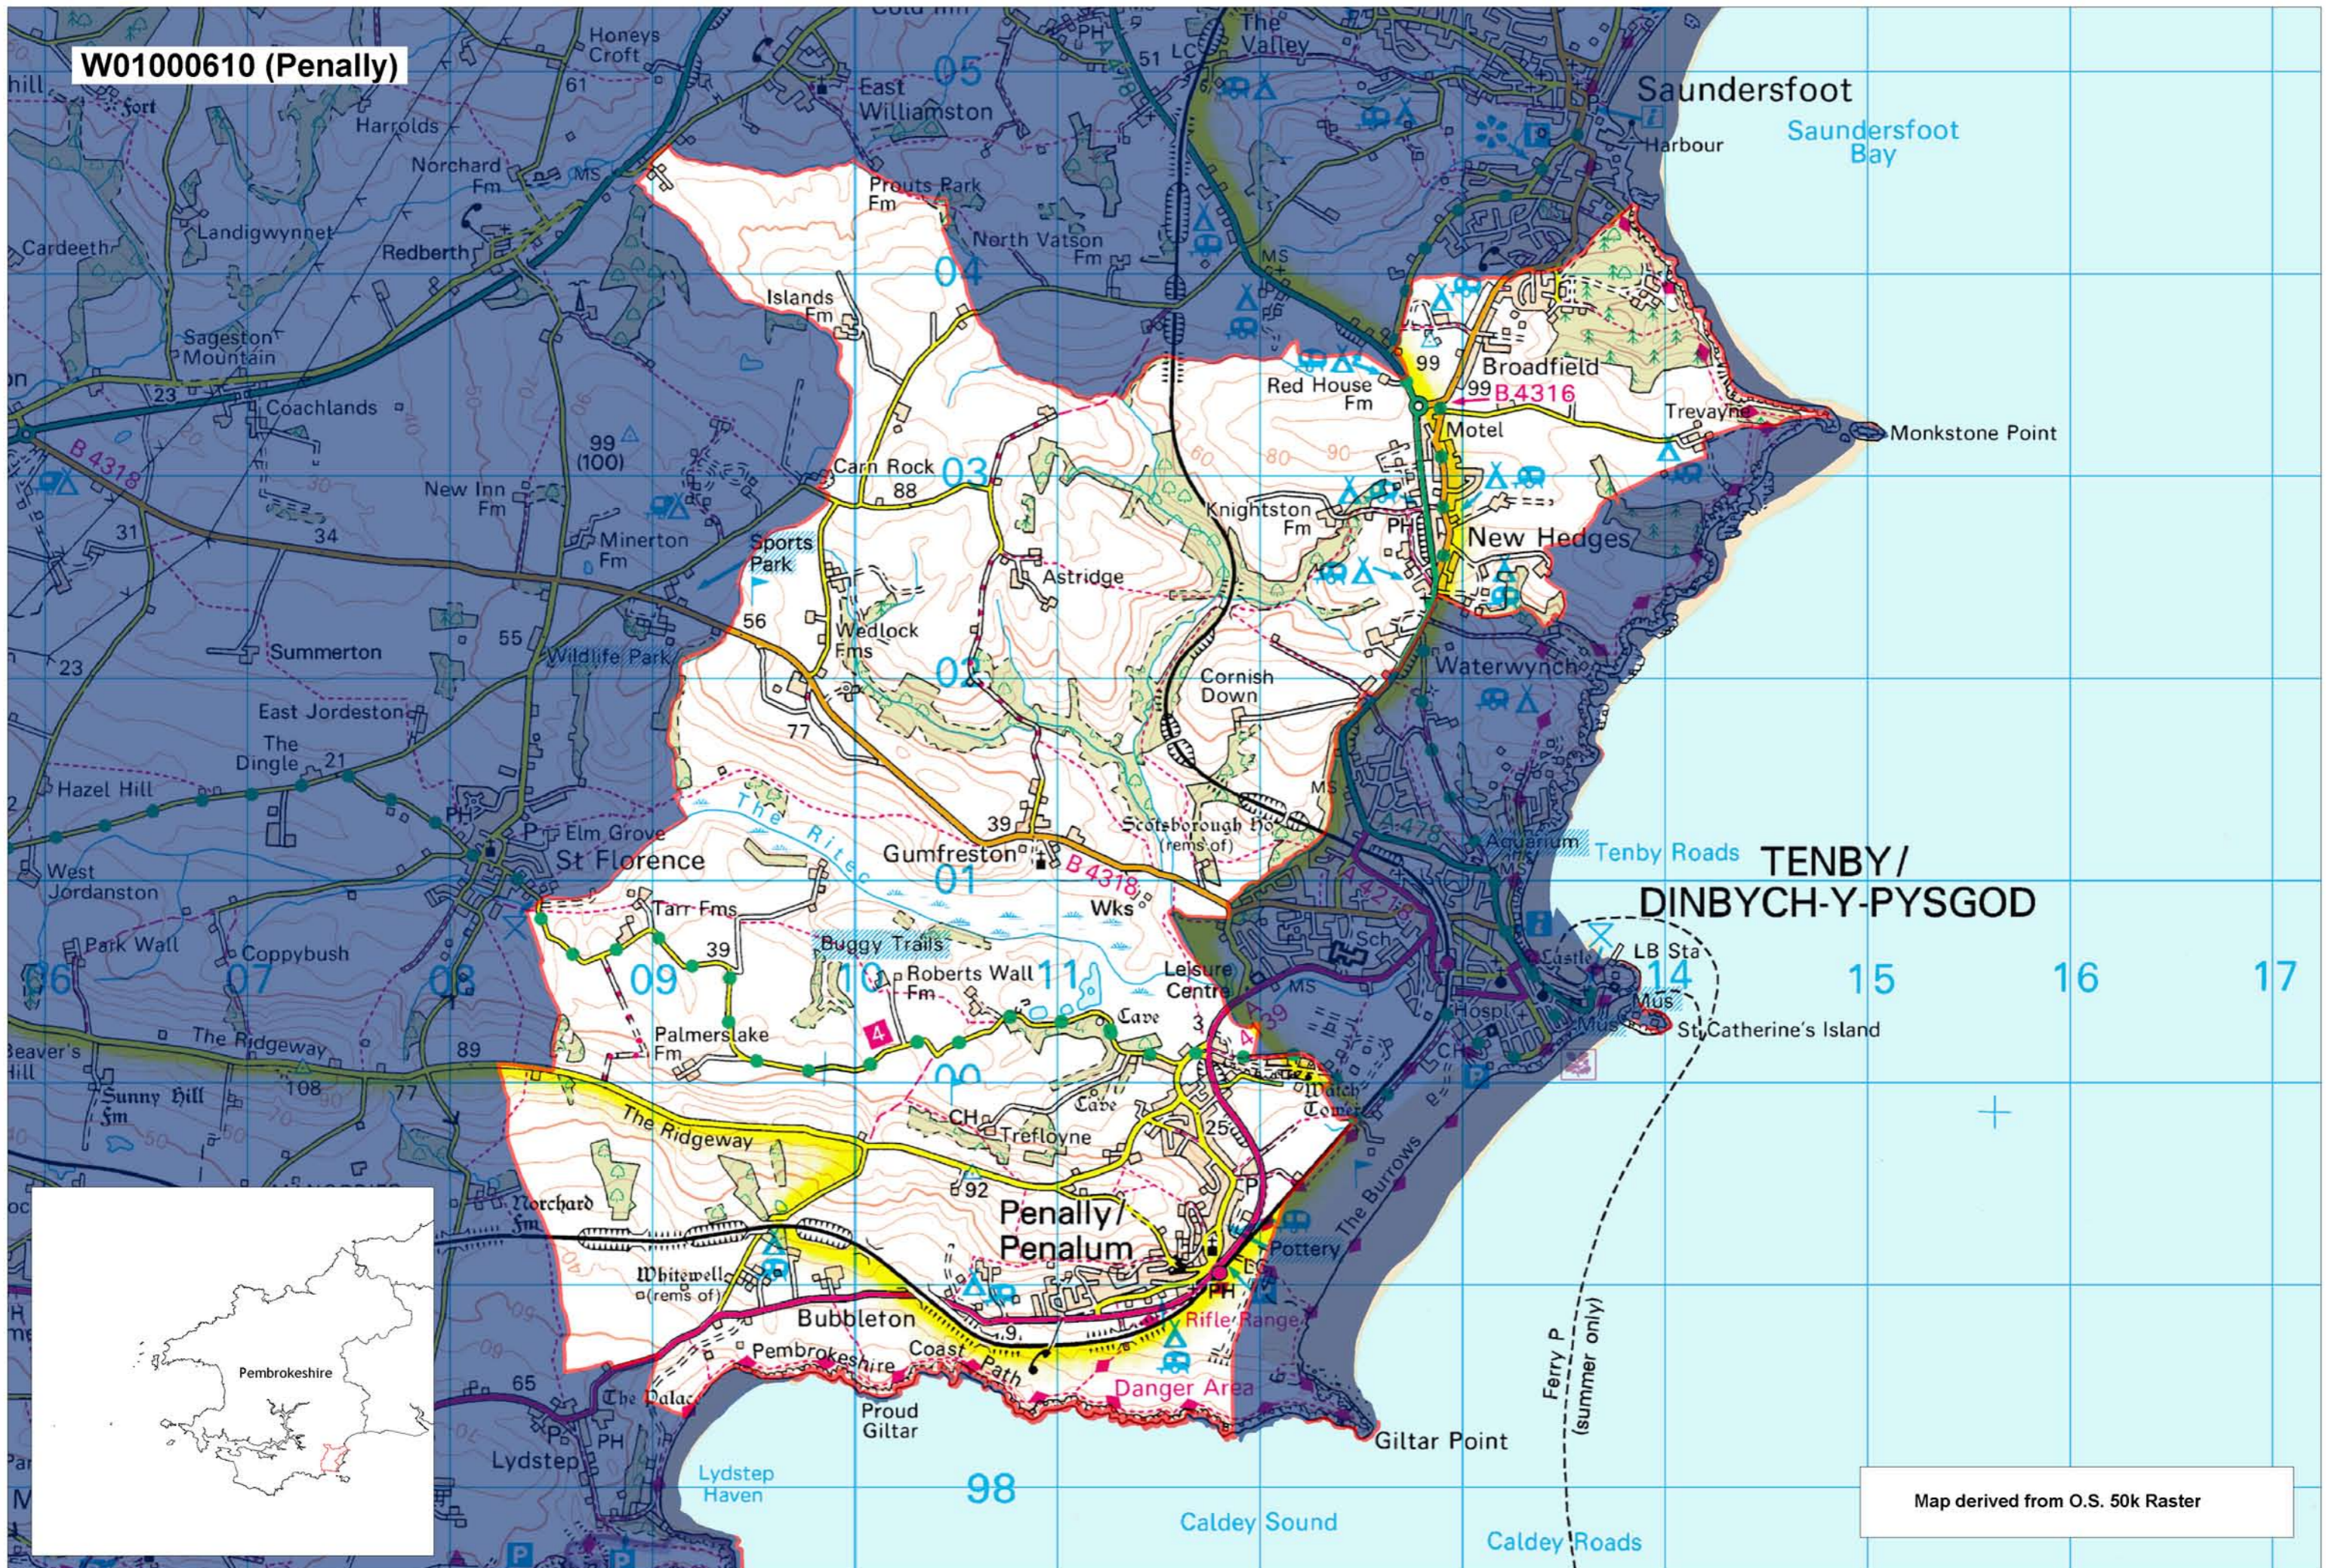

W01000610 (Penally)

TENBY/
DINBYCH-Y-PYSGOD

Map derived from O.S. 50k Raster

This map is based upon the Ordnance Survey material with the permission of Ordnance Survey on behalf of The Controller of Her Majesty's Stationery Office. © Crown copyright 2008. Unauthorised reproduction infringes Crown copyright and may lead to prosecution or civil proceedings. Welsh Assembly Government. Licence Number: 100017916. Mae'r map hwn yn seiliedig ar ddeunydd yr Arolwg Ordnans gyda chaniatâd Arolwg Ordnans ar ran Rheolwr Llyfrau Ei Mawrhydi. © Hawffraint y Goron 2008. Mae atgynhyrchu heb ganiatâd yn torri hawffraint y Goron a gall hyn arwain at erlyniad neu achos sifil. Llywodraeth Cynulliad Cymru. Rhif trwydded 100017916.

Produced by Cartographics, Statistical Directorate, Welsh Assembly Government. Cynhyrchwyd gan Cartograffeg, Y Gytarwyddiaeth Ystadegol, Llywodraeth Cynulliad Cymru.