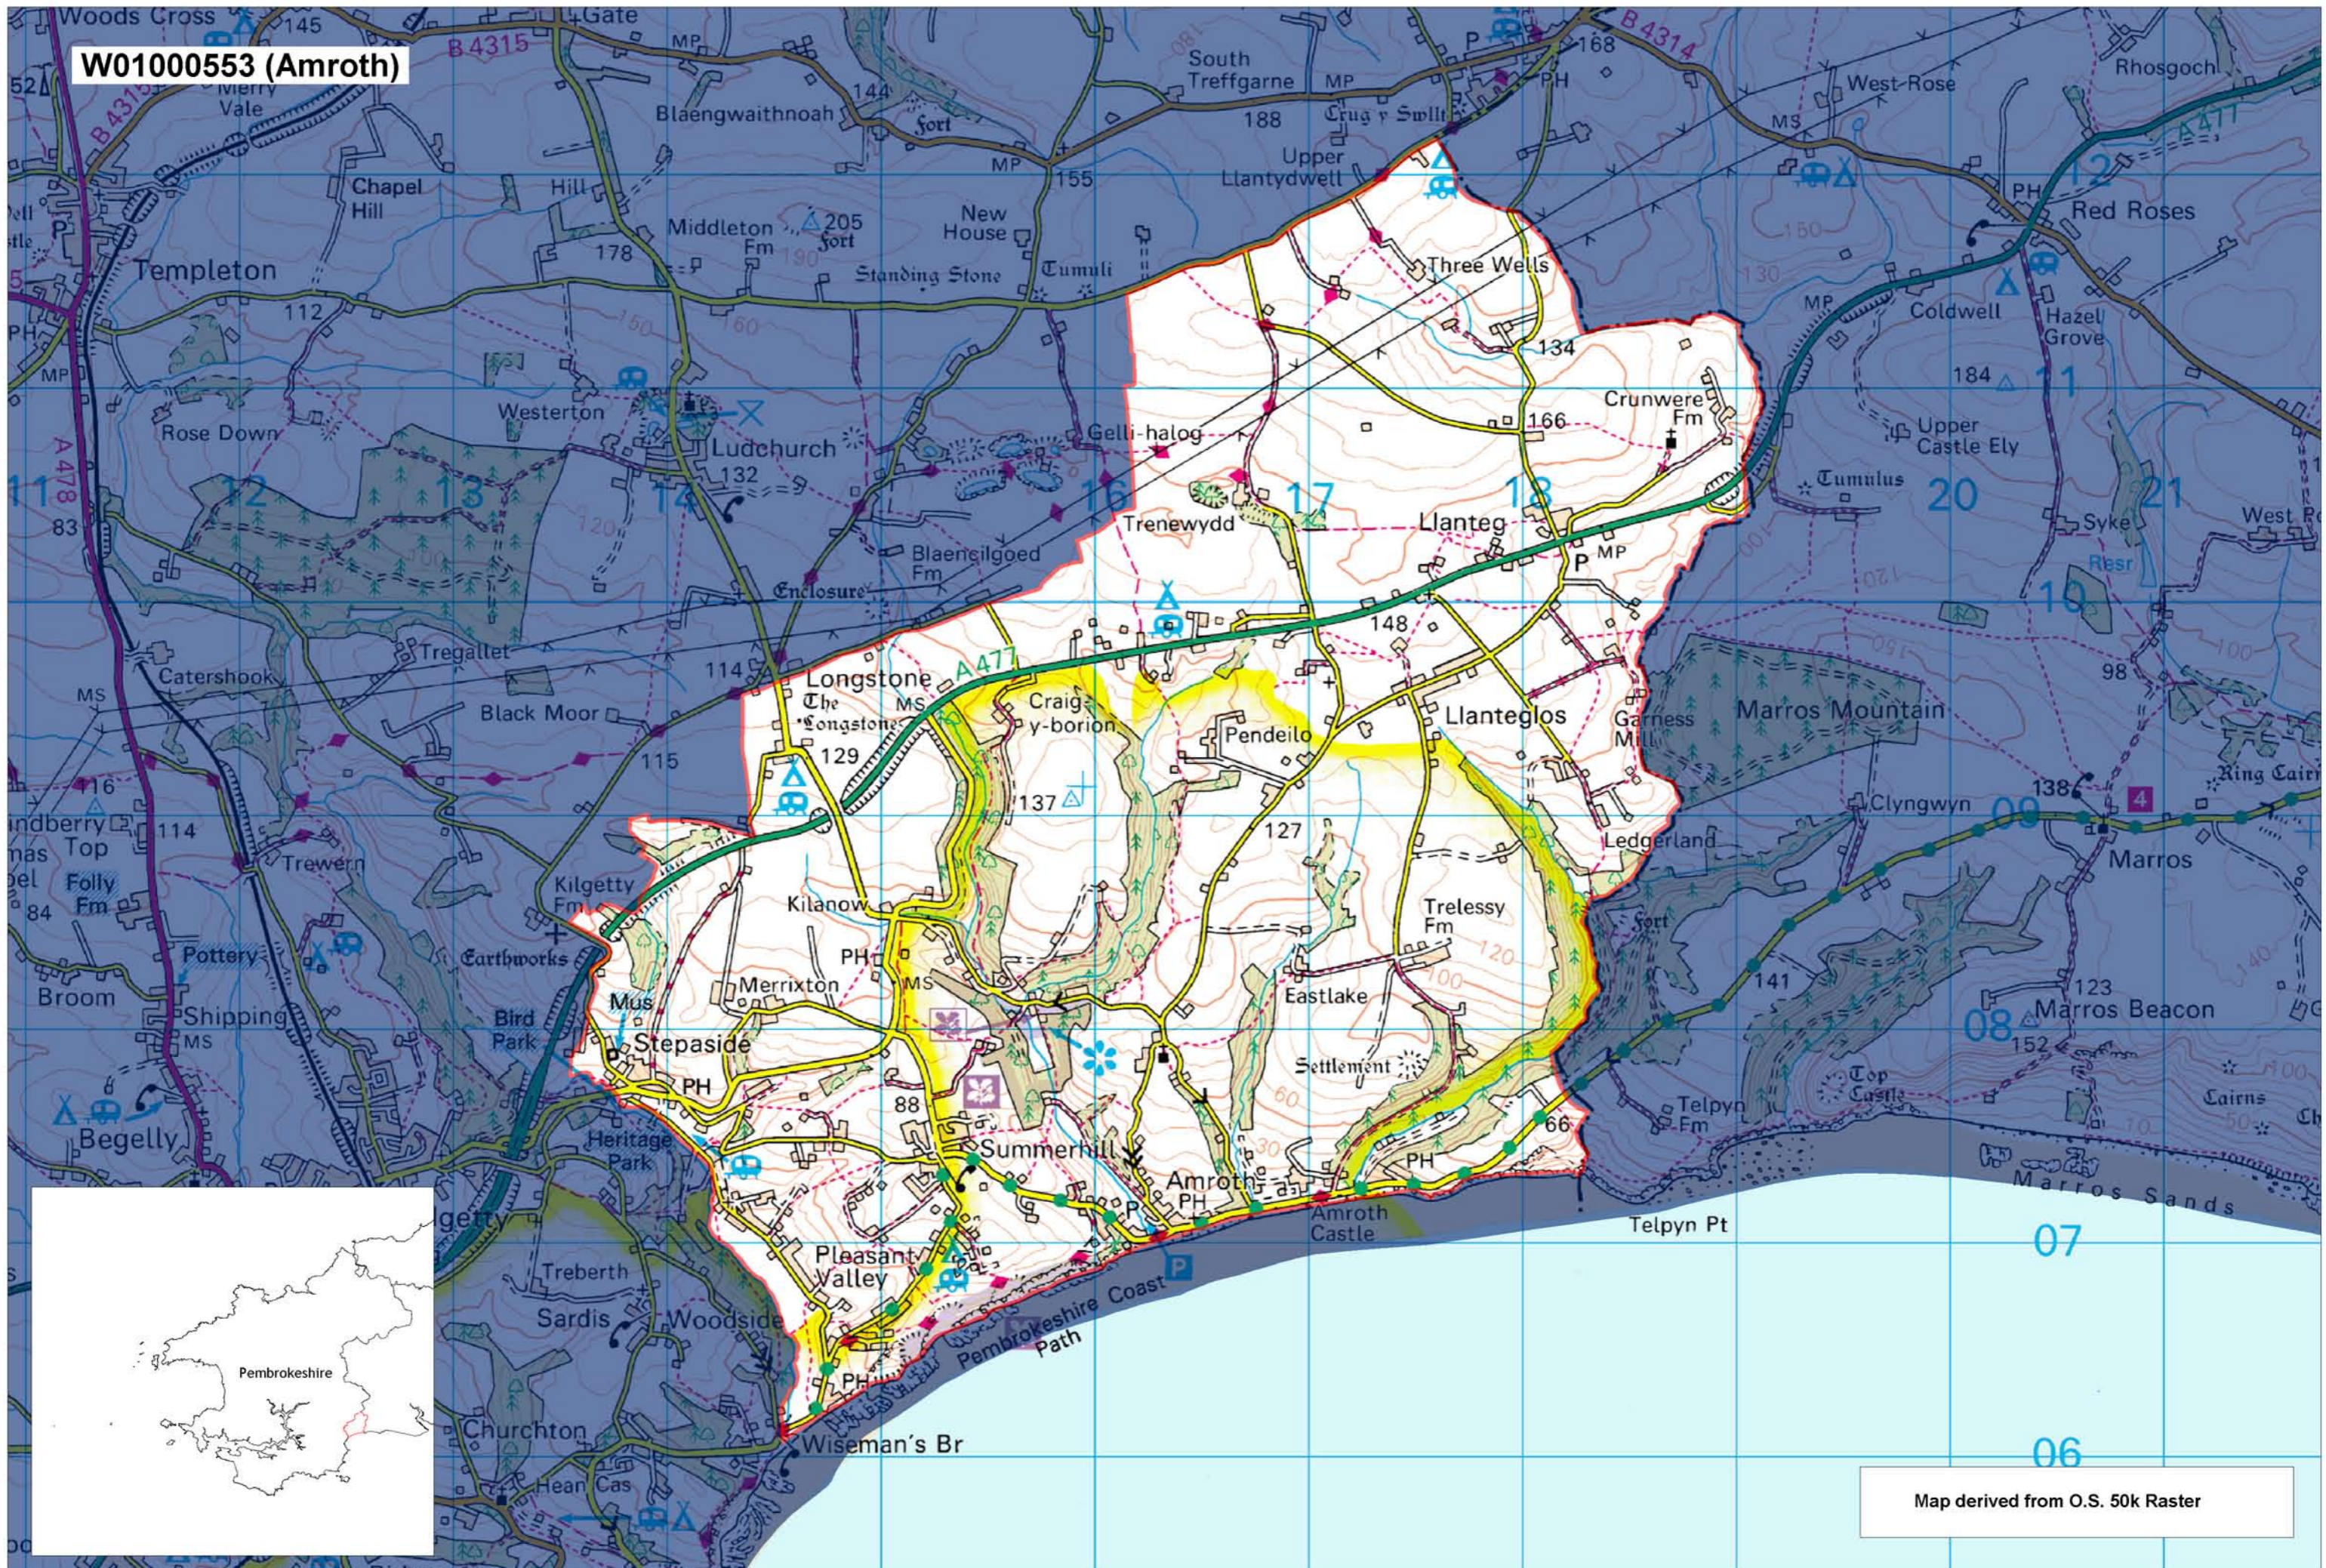

W01000553 (Amroth)

Map derived from O.S. 50k Raster

This map is based upon the Ordnance Survey material with the permission of Ordnance Survey on behalf of The Controller of Her Majesty's Stationery Office. © Crown copyright 2008. Unauthorised reproduction infringes Crown copyright and may lead to prosecution or civil proceedings. Welsh Assembly Government. Licence Number: 100017916. Mae'r map hwn yn seiliedig ar ddeunydd yr Arolwg Ordnans gyda chaniatâd Arolwg Ordnans ar ran Rheolwr Llyfrau Ei Mawrhydi. © Hawffraint y Goron 2008. Mae atgynhyrchu heb ganiatâd yn torri hawffraint y Goron a gall hyn arwain at erlyniad neu achos sifil. Llywodraeth Cynulliad Cymru. Rhif trwydded 100017916.

Produced by Cartographics, Statistical Directorate, Welsh Assembly Government. Cynhyrchwyd gan Cartograffeg, Y Gyfarwyddiaeth Ystadegol, Llywodraeth Cynulliad Cymru.