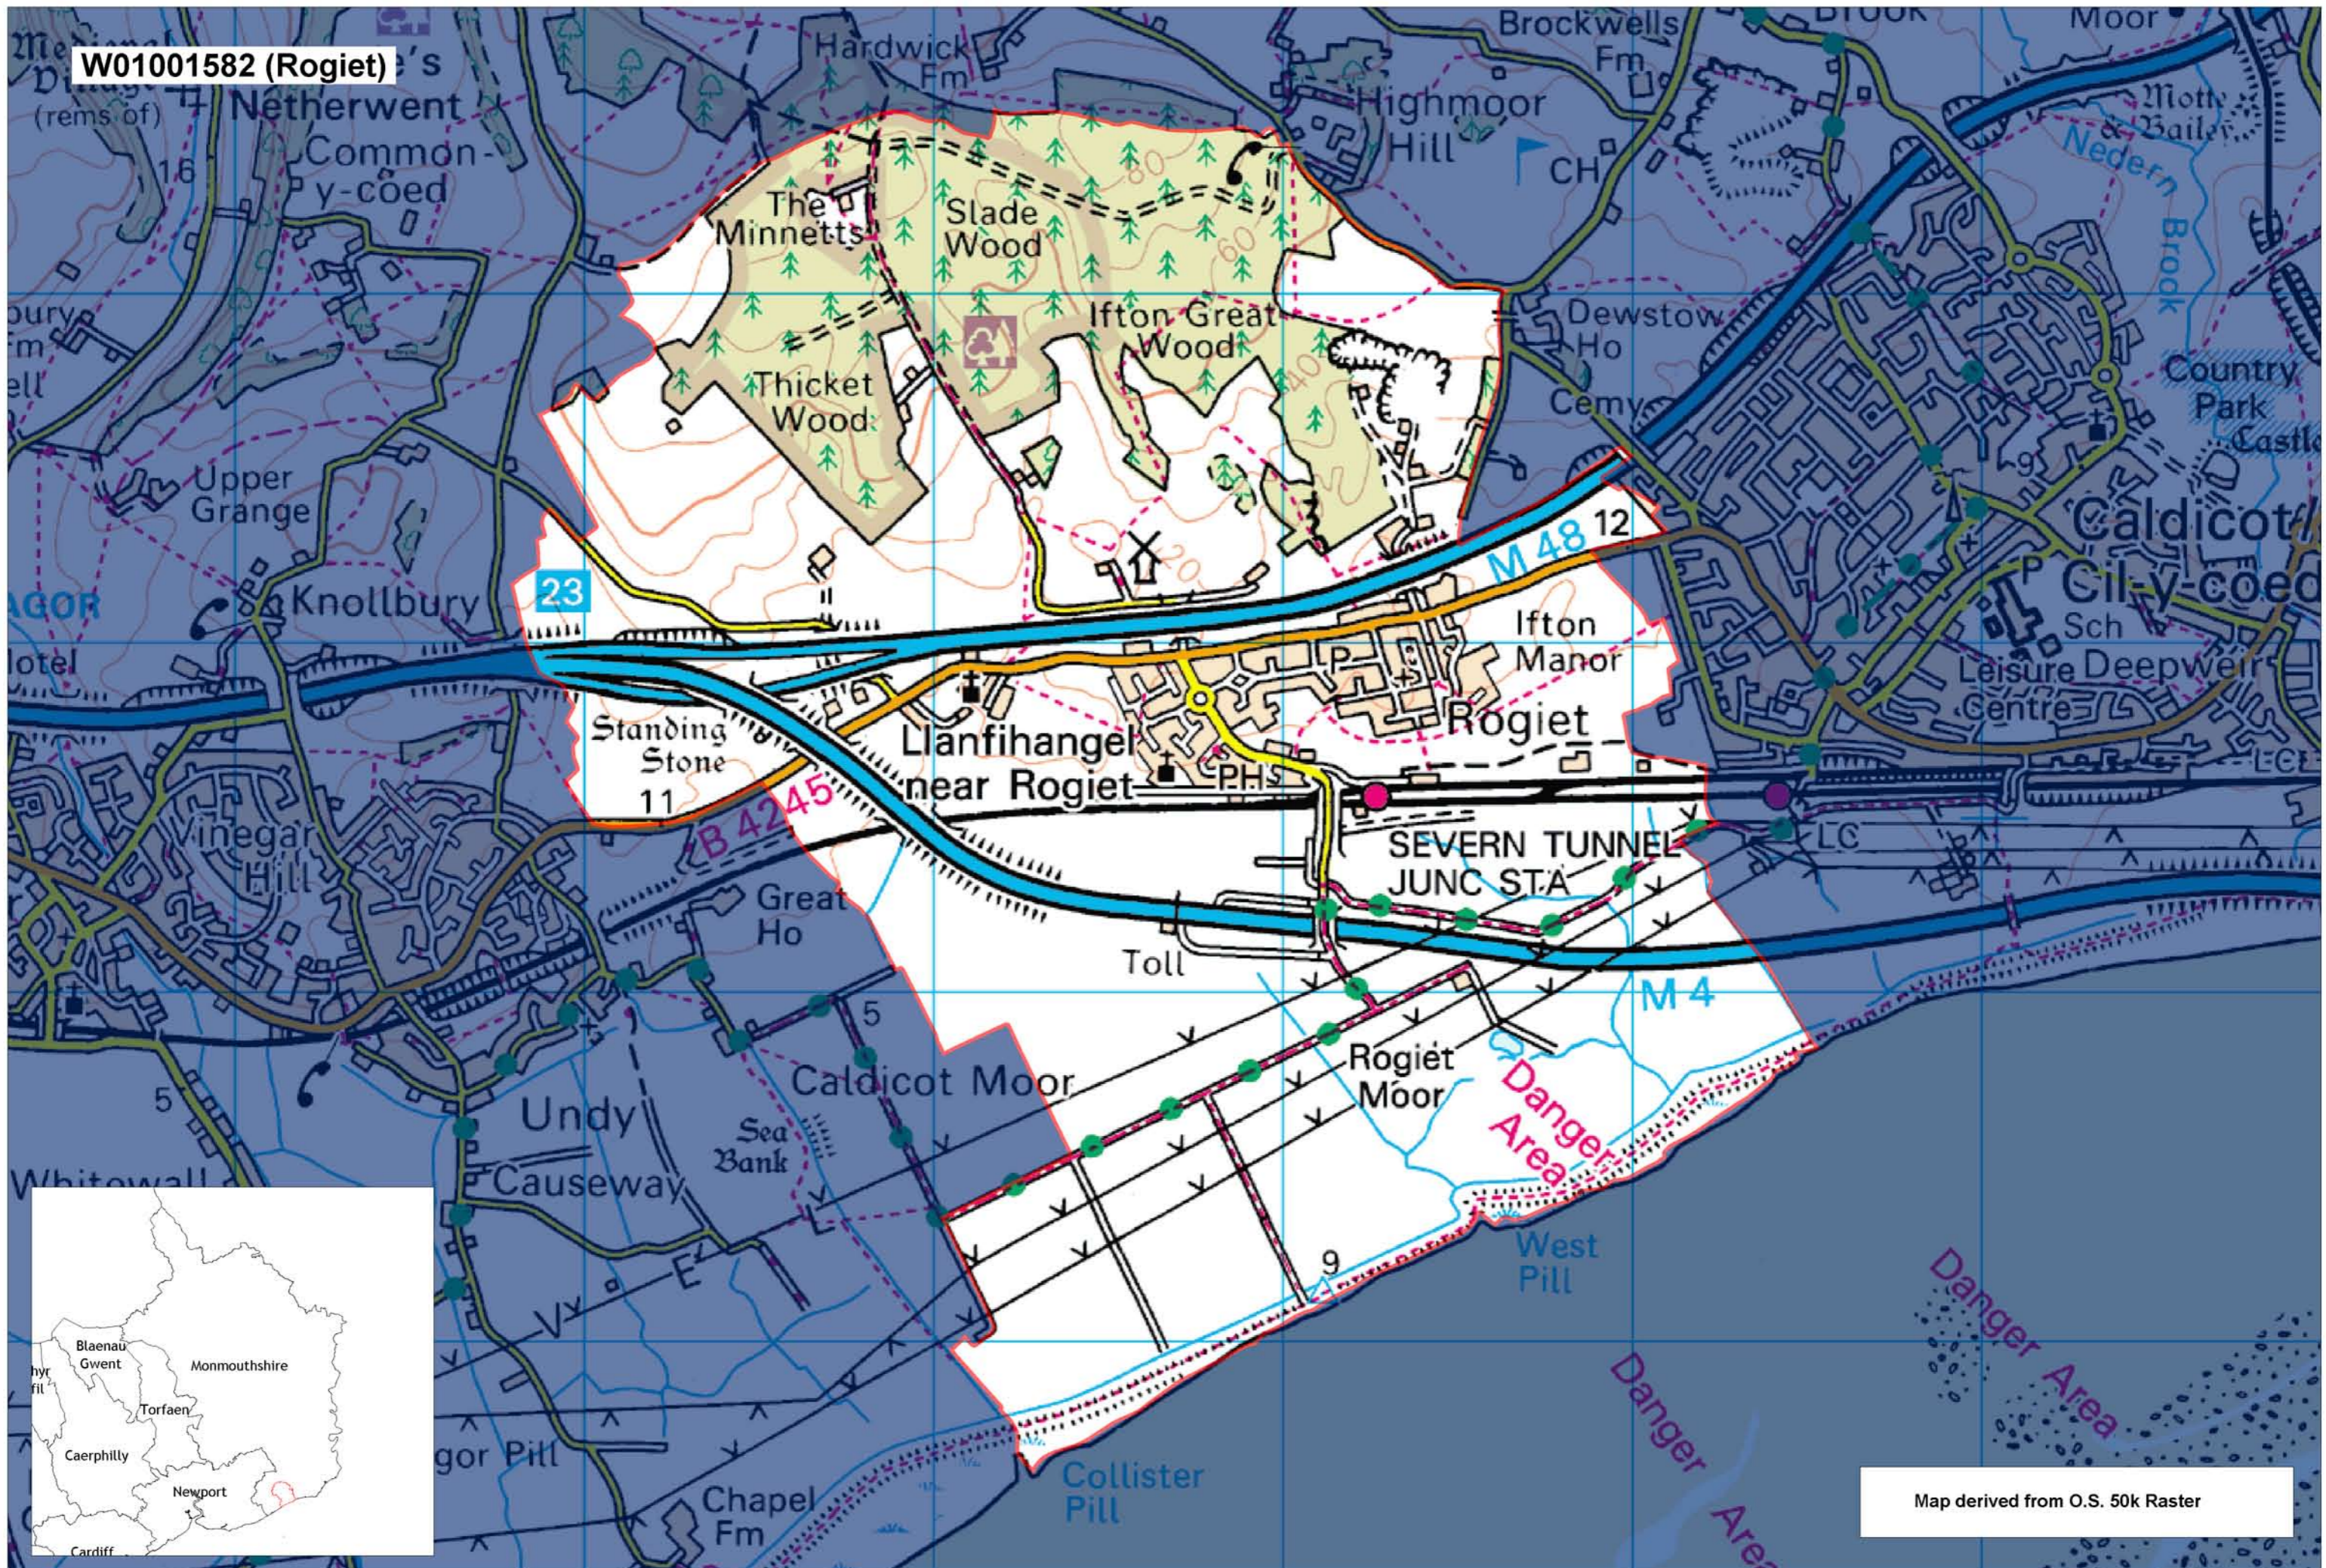

W01001582 (Rogiet)

Map derived from O.S. 50k Raster

This map is based upon the Ordnance Survey material with the permission of Ordnance Survey on behalf of The Controller of Her Majesty's Stationery Office. © Crown copyright 2008. Unauthorised reproduction infringes Crown copyright and may lead to prosecution or civil proceedings. Welsh Assembly Government. Licence Number: 100017916. Mae'r map hwn yn seiliedig ar ddeunydd yr Arolwg Ordnans gyda chaniatâd Arolwg Ordnans ar ran Rheolwr Lyfrau Ei Mawrhydi. © Hawffraint y Goron 2008. Mae atgynhyrchu heb ganiatâd yn torri hawffraint y Goron a gall hyn arwain at erlyniad neu achos sifil. Llywodraeth Cynulliad Cymru. Rhif trwydded 100017916.

Produced by Cartographics, Statistical Directorate, Welsh Assembly Government. Cynhyrchwyd gan Cartograffeg, Y Gyfarwyddiaeth Ystadegol, Llywodraeth Cynulliad Cymru.