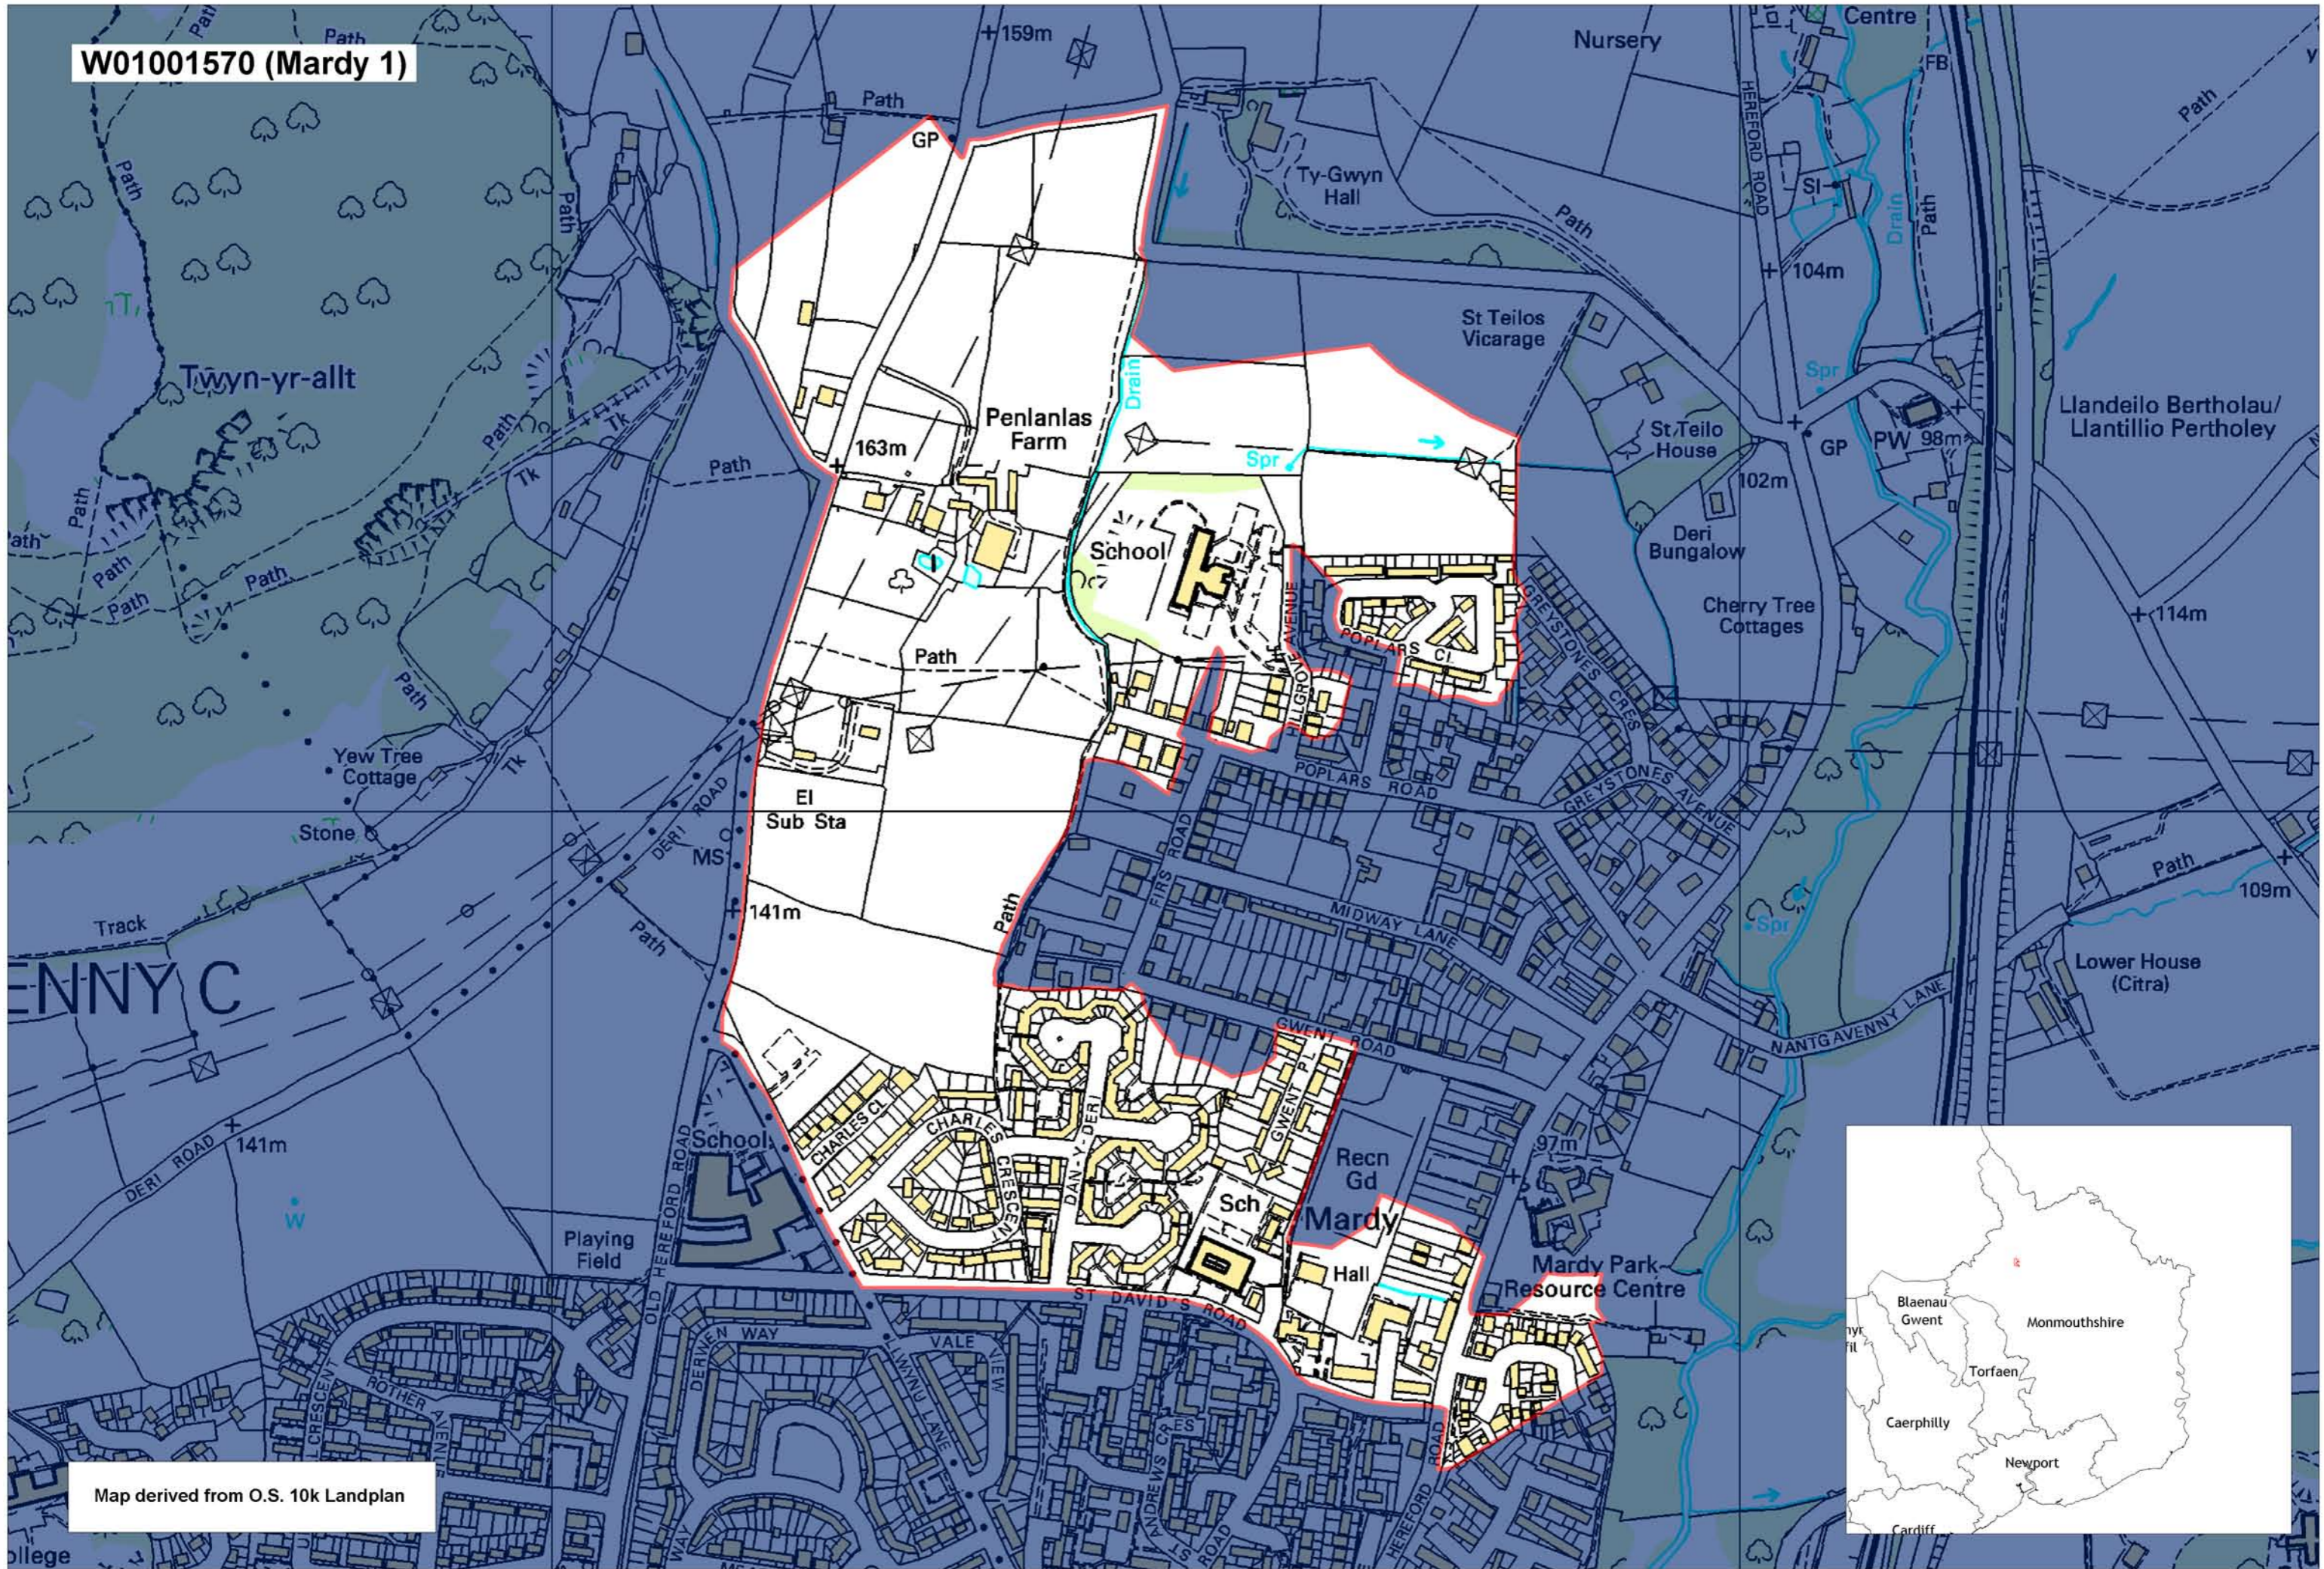

W01001570 (Mardy 1)

Map derived from O.S. 10k Landplan

This map is based upon the Ordnance Survey material with the permission of Ordnance Survey on behalf of The Controller of Her Majesty's Stationery Office. © Crown copyright 2008. Unauthorised reproduction infringes Crown copyright and may lead to prosecution or civil proceedings. Welsh Assembly Government. Licence Number: 100017916. Mae'r map hwn yn seiliedig ar ddeunydd yr Arolwg Ordnans gyda chaniatâd Arolwg Ordnans ar ran Rheolwr Lyfrau Ei Mawrhydi. © Hawffraint y Goron 2008. Mae atgynhyrchu heb ganiatâd yn torri hawffraint y Goron a gall hyn arwain at erlyniad neu achos sifil. Llywodraeth Cynulliad Cymru. Rhif trwydded 100017916.

Produced by Cartographics, Statistical Directorate, Welsh Assembly Government. Cynhyrchwyd gan Cartograffeg, Y Gyfarwyddiaeth Ystadegol, Llywodraeth Cynulliad Cymru.