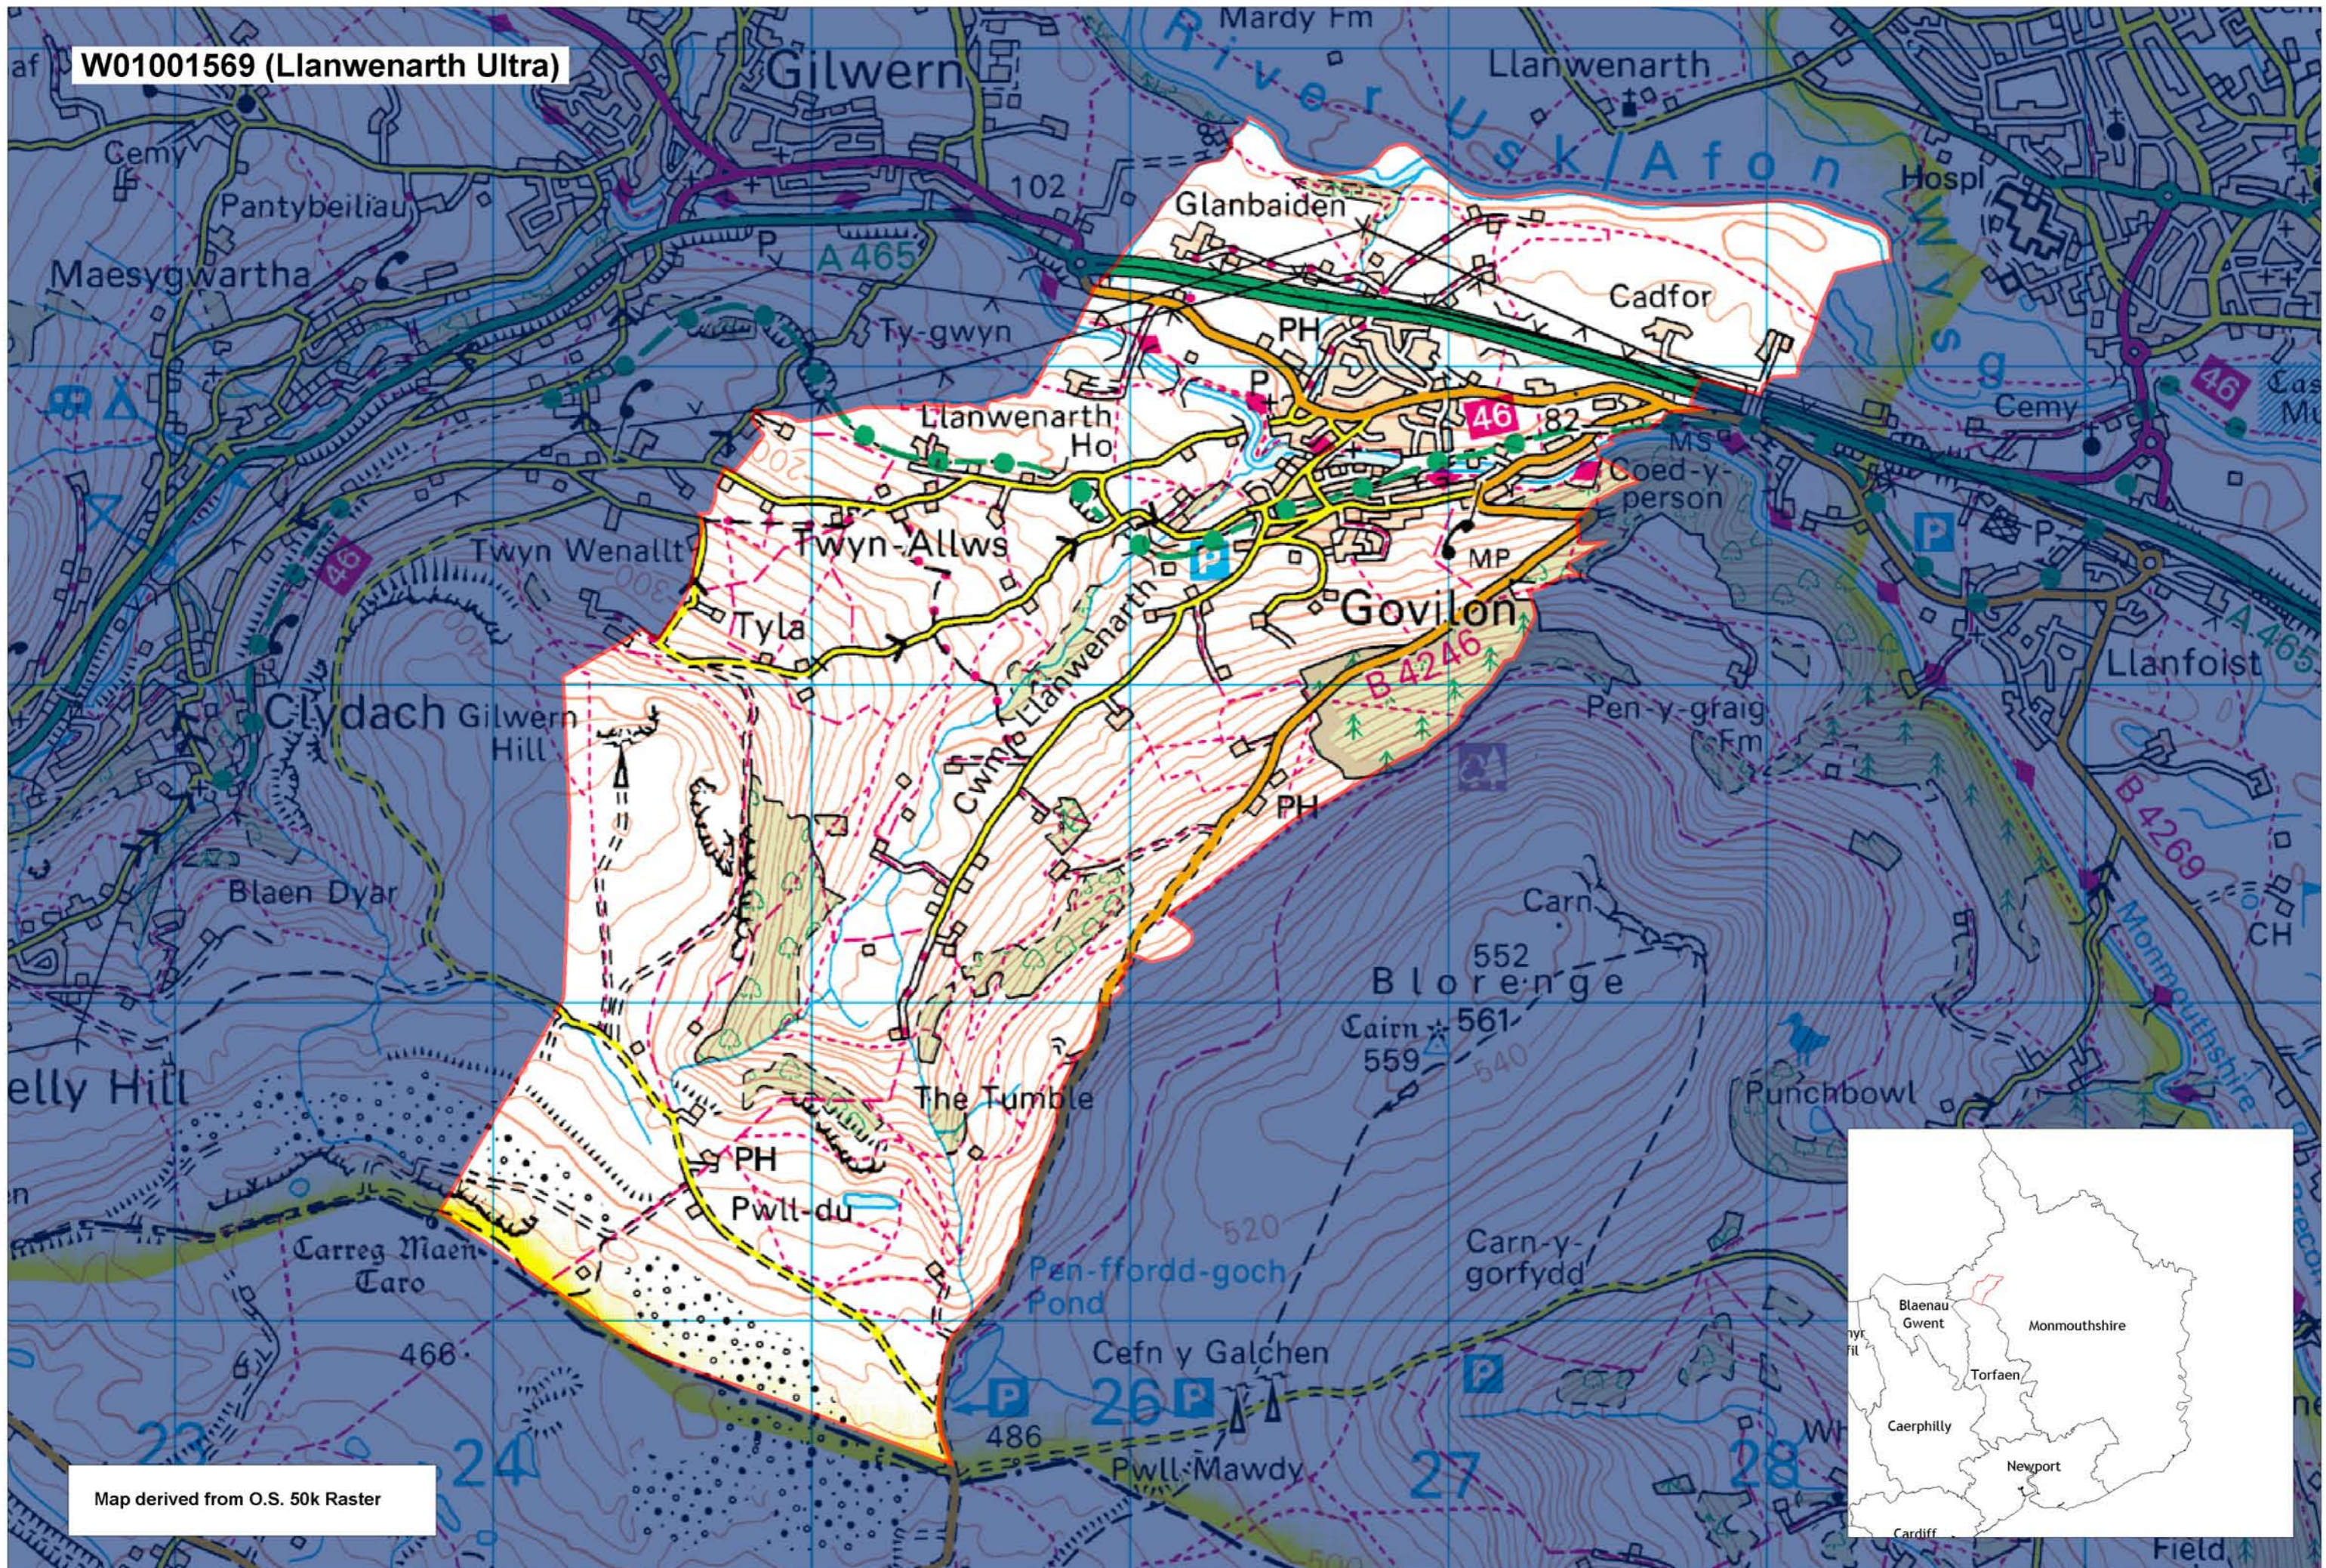

W01001569 (Llanwenarth Ultra)

Map derived from O.S. 50k Raster

This map is based upon the Ordnance Survey material with the permission of Ordnance Survey on behalf of The Controller of Her Majesty's Stationery Office. © Crown copyright 2008. Unauthorised reproduction infringes Crown copyright and may lead to prosecution or civil proceedings. Welsh Assembly Government. Licence Number: 100017916. Mae'r map hwn yn seiliedig ar ddeunydd yr Arolwg Ordnans gyda chaniatâd Arolwg Ordnans ar ran Rheolwr Lyfrau Ei Mawrhydi. © Hawffraint y Goron 2008. Mae atgynhyrchu heb ganiatâd yn torri hawffraint y Goron a gall hyn arwain at erlyniad neu achos sifil. Llywodraeth Cynulliad Cymru. Rhif trwydded 100017916.

Produced by Cartographics, Statistical Directorate, Welsh Assembly Government. Cynhyrchwyd gan Cartograffeg, Y Gytarwyddiaeth Ystadegol, Llywodraeth Cynulliad Cymru.