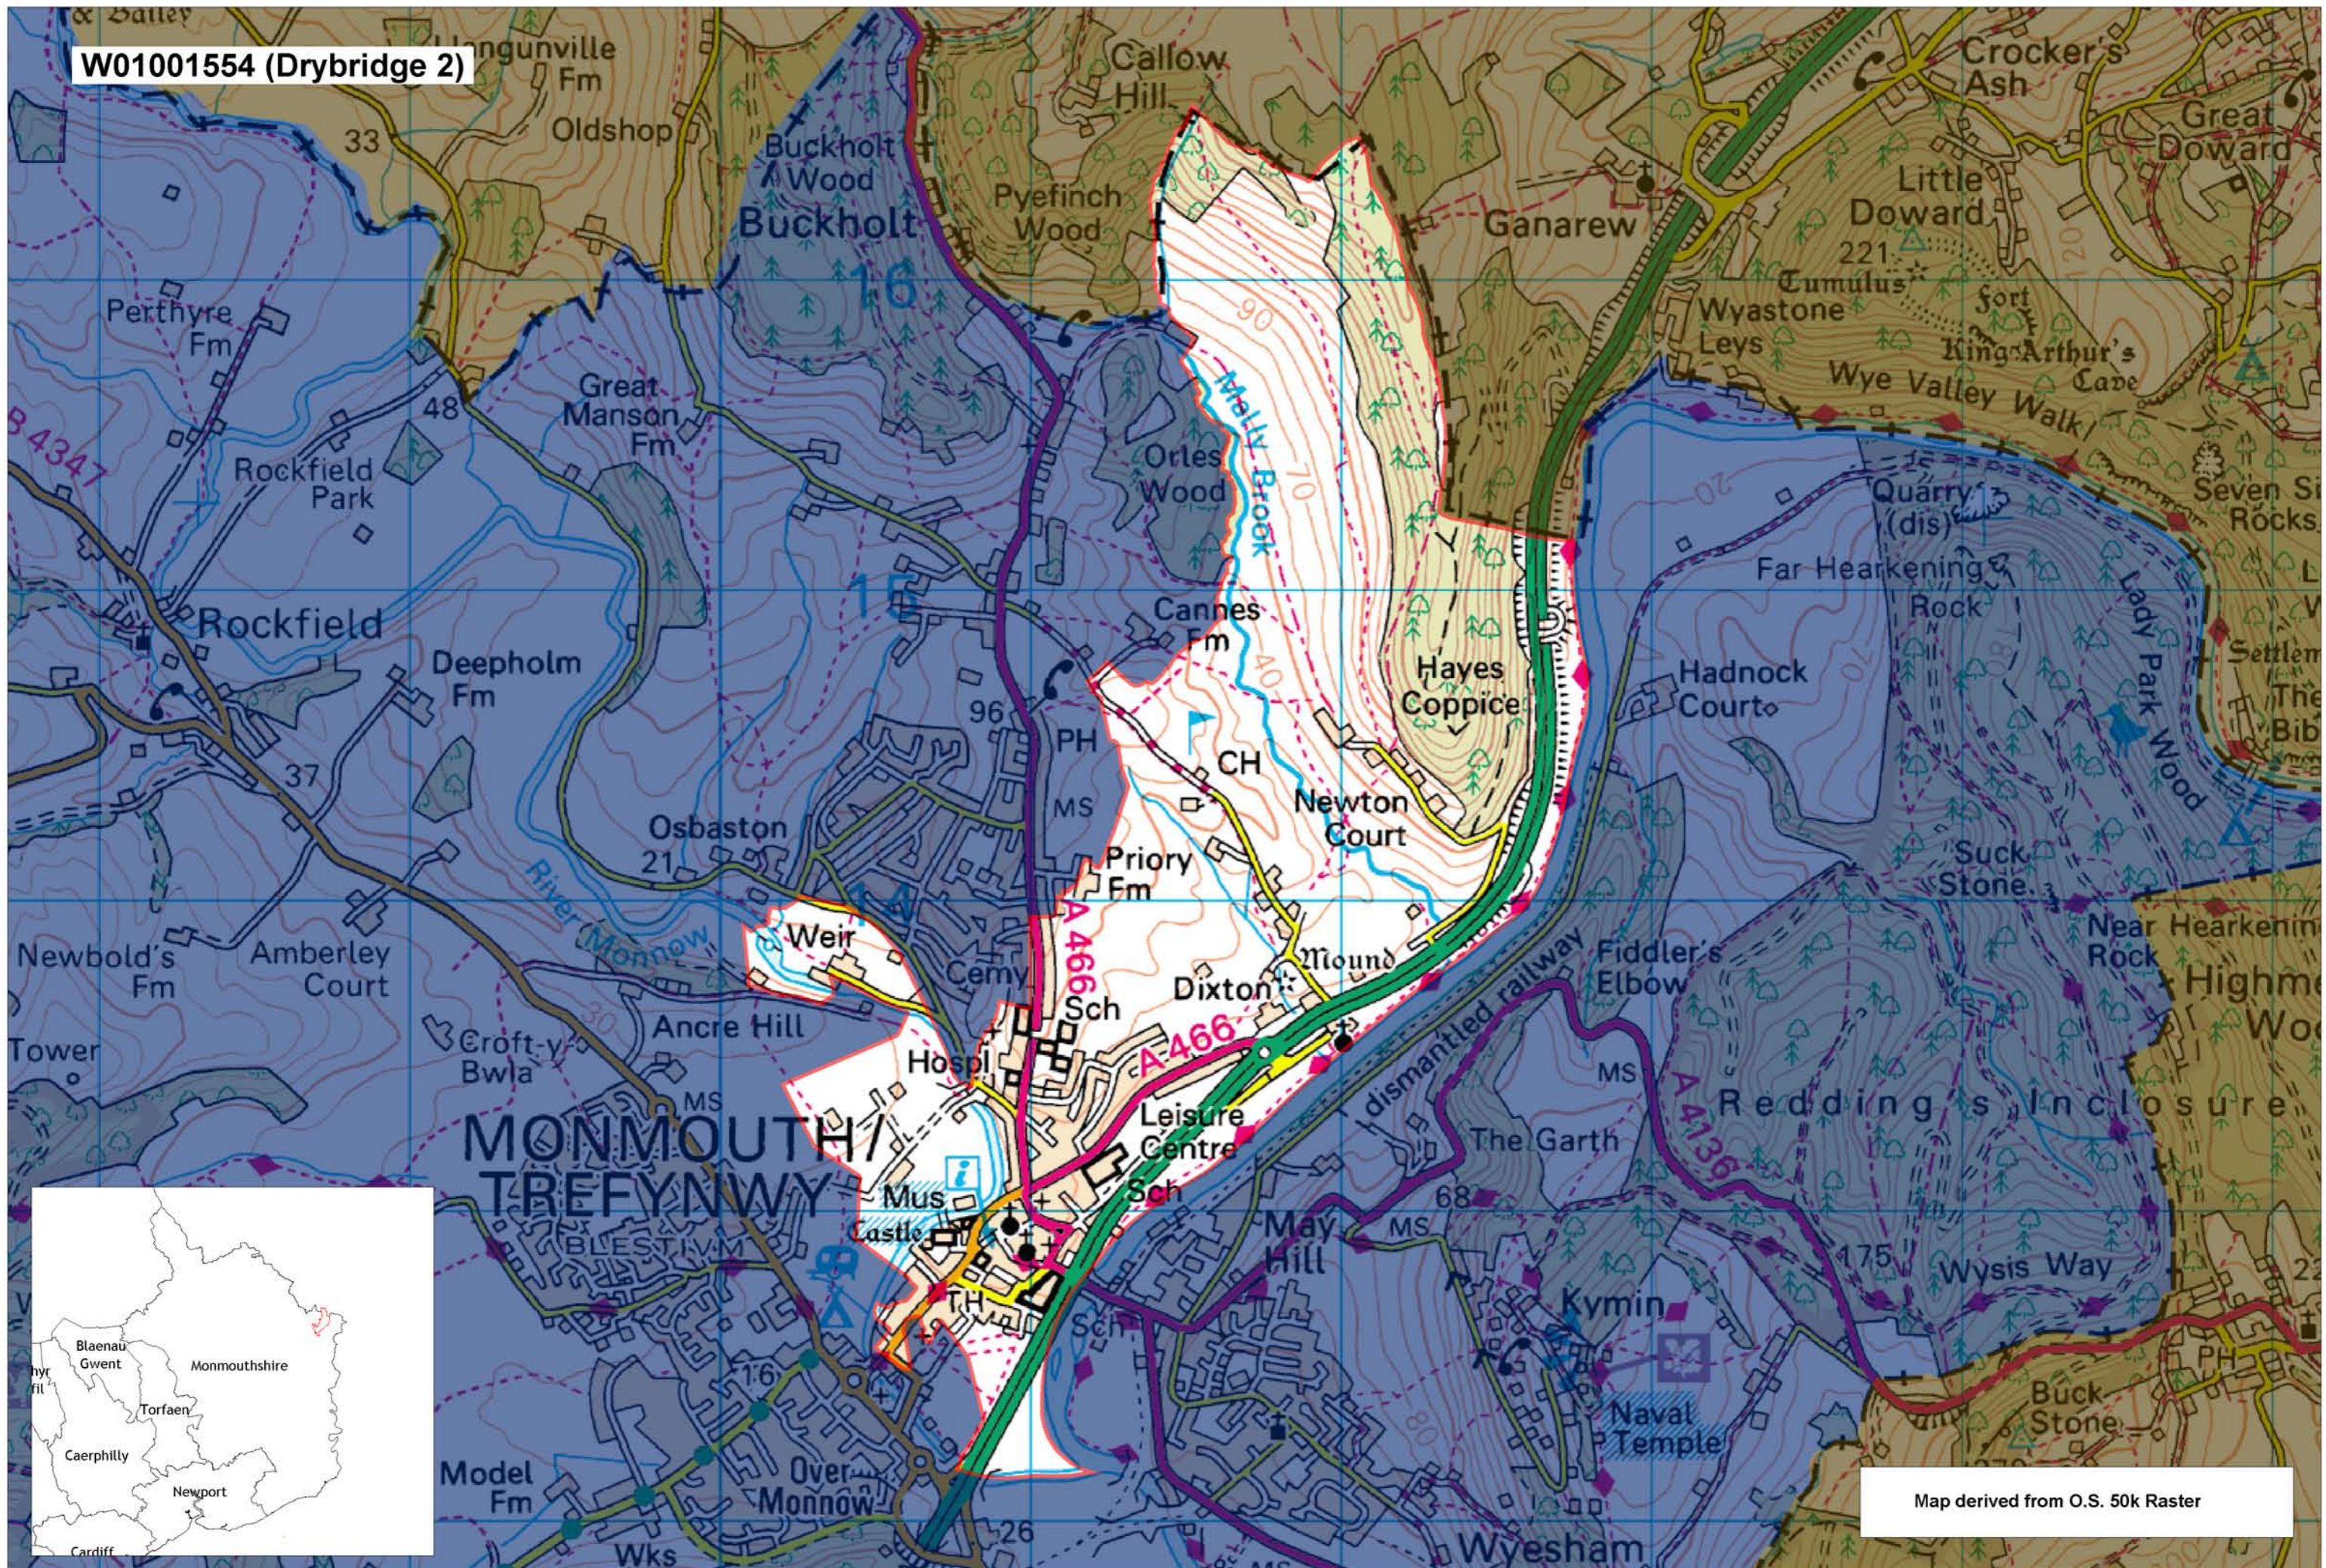

W01001554 (Drybridge 2)

Map derived from O.S. 50k Raster

This map is based upon the Ordnance Survey material with the permission of Ordnance Survey on behalf of The Controller of Her Majesty's Stationery Office. © Crown copyright 2008. Unauthorised reproduction infringes Crown copyright and may lead to prosecution or civil proceedings. Welsh Assembly Government. Licence Number: 100017916. Mae'r map hwn yn seiliedig ar ddeunydd yr Arolwg Ordnans gyda chaniatâd Arolwg Ordnans ar ran Rheolwr Lyfrau Ei Mawrhydi. © Hawffraint y Goron 2008. Mae atgynhyrchu heb ganiatâd yn torri hawffraint y Goron a gall hyn arwain at erlyniad neu achos sifil. Llywodraeth Cynulliad Cymru. Rhif trwydded 100017916.

Produced by Cartographics, Statistical Directorate, Welsh Assembly Government. Cynhyrchwyd gan Cartograffeg, Y Gyfarwyddiaeth Ystadegol, Llywodraeth Cynulliad Cymru.