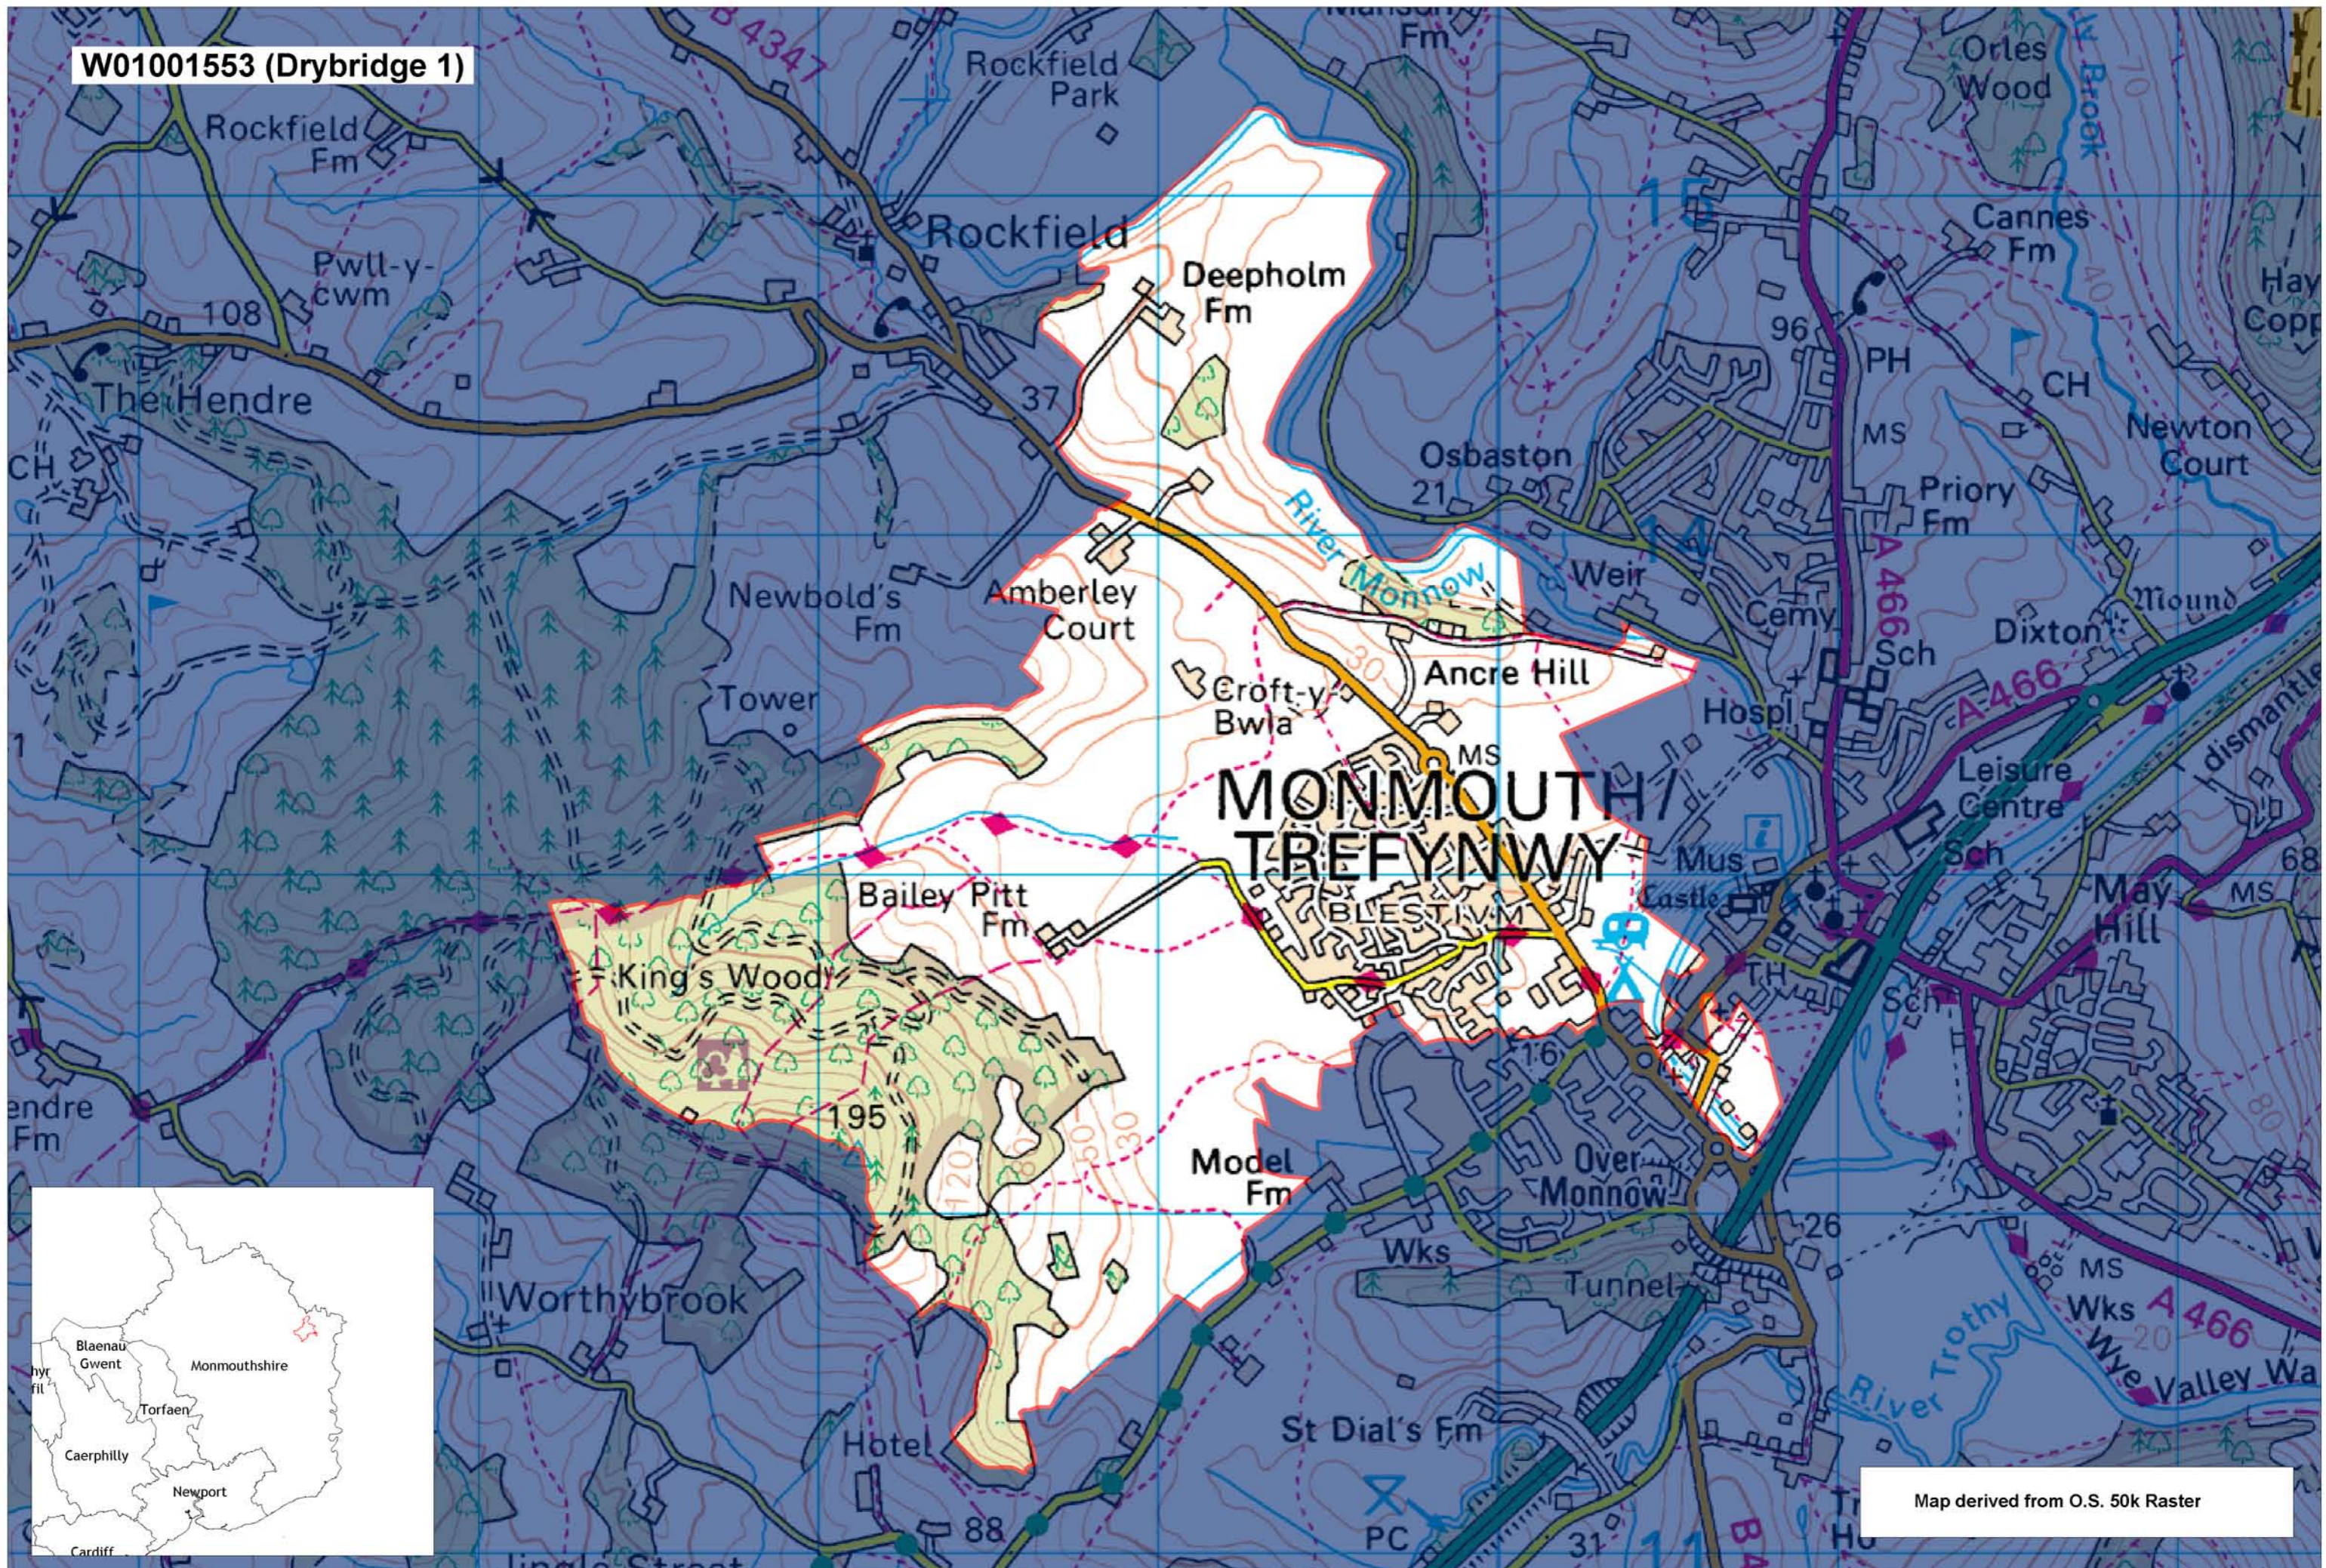

W01001553 (Drybridge 1)

Map derived from O.S. 50k Raster

This map is based upon the Ordnance Survey material with the permission of Ordnance Survey on behalf of The Controller of Her Majesty's Stationery Office. © Crown copyright 2008. Unauthorised reproduction infringes Crown copyright and may lead to prosecution or civil proceedings. Welsh Assembly Government. Licence Number: 100017916. Mae'r map hwn yn seiliedig ar ddeunydd yr Arolwg Ordnans gyda chaniatâd Arolwg Ordnans ar ran Rheolwr Lyfrau Ei Mawrhydi. © Hawffraint y Goron 2008. Mae atgynhyrchu heb ganiatâd yn torri hawffraint y Goron a gall hyn arwain at erlyniad neu achos sifil. Llywodraeth Cynulliad Cymru. Rhif trwydded 100017916.

Produced by Cartographics, Statistical Directorate, Welsh Assembly Government. Cynhyrchwyd gan Cartograffeg, Y Gytarwyddiaeth Ystadegol, Llywodraeth Cynulliad Cymru.