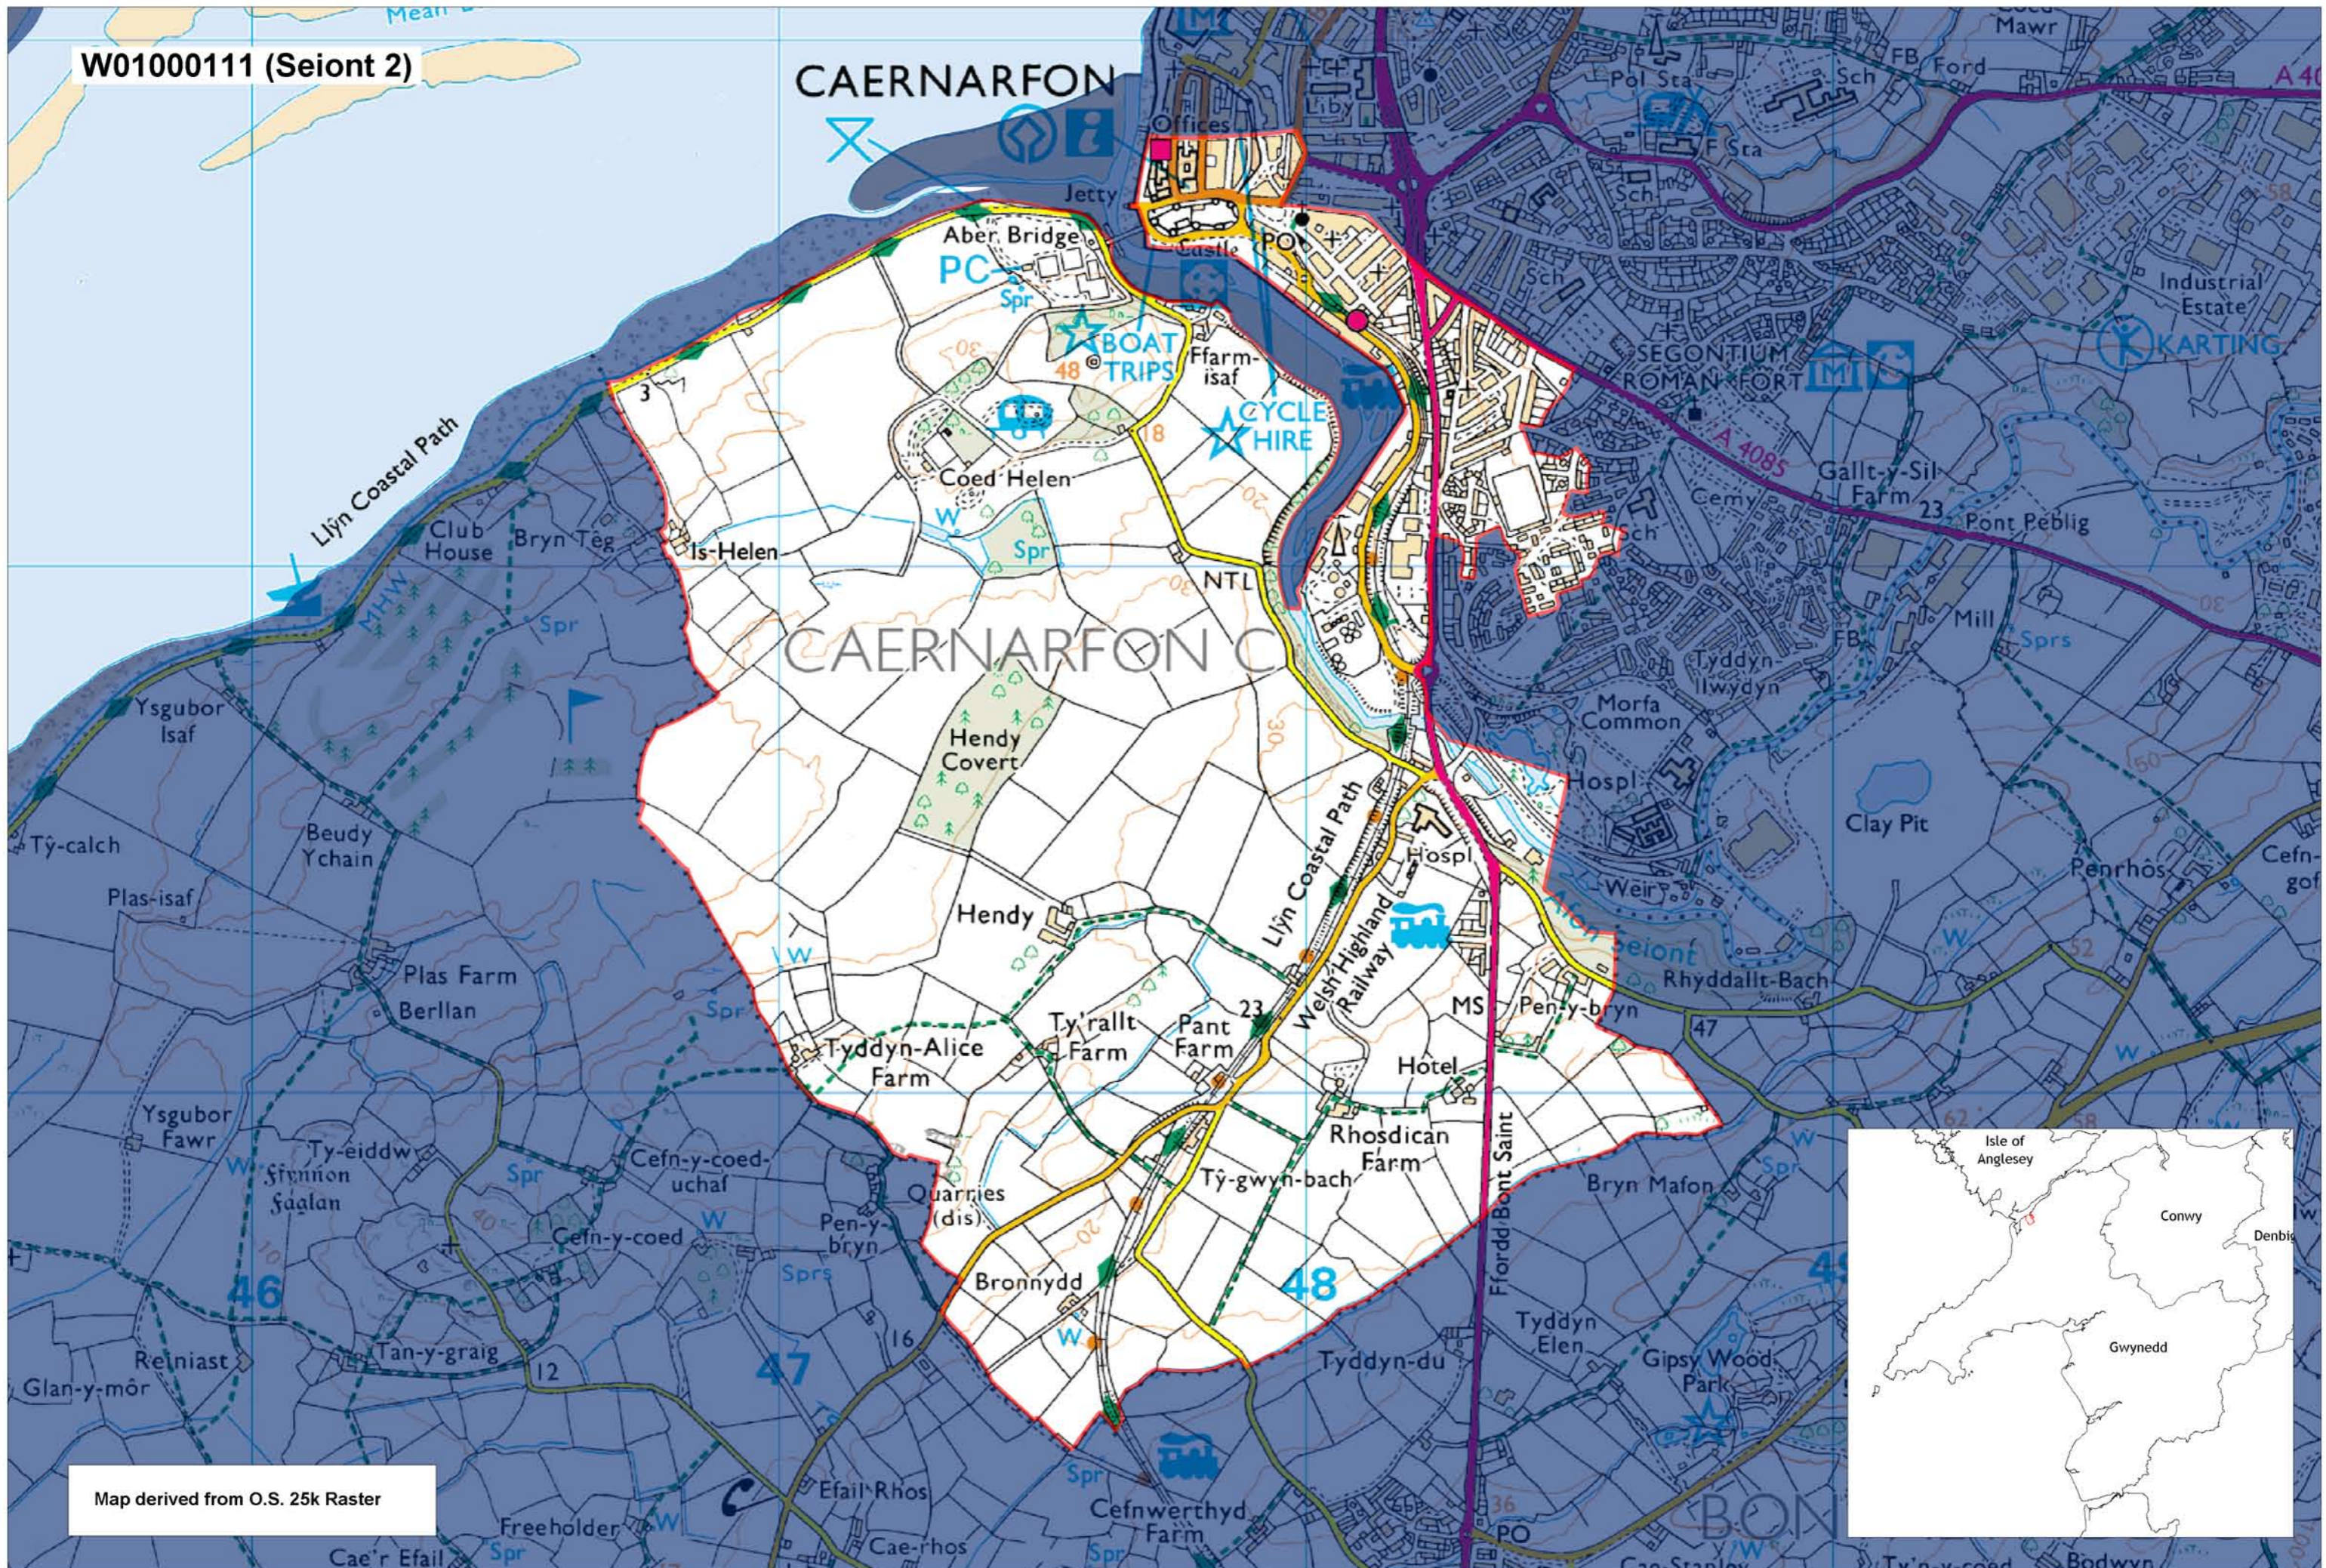

W01000111 (Seiont 2)

CAERNARFON

Map derived from O.S. 25k Raster

This map is based upon the Ordnance Survey material with the permission of Ordnance Survey on behalf of The Controller of Her Majesty's Stationery Office. © Crown copyright 2008. Unauthorised reproduction infringes Crown copyright and may lead to prosecution or civil proceedings. Welsh Assembly Government. Licence Number: 100017916. Mae'r map hwn yn seiliedig ar ddeunydd yr Arolwg Ordnans gyda chaniatâd Arolwg Ordnans ar ran Rheolwr Llyfrau Ei Mawrhydi. © Hawffraint y Goron 2008. Mae atgynhyrchu heb ganiatâd yn torri hawffraint y Goron a gall hyn arwain at erlyniad neu achos sifil. Llywodraeth Cynulliad Cymru. Rhif trwydded 100017916.

Produced by Cartographics, Statistical Directorate, Welsh Assembly Government. Cynhyrchwyd gan Cartograffeg, Y Gyfarwyddiaeth Ystadegol, Llywodraeth Cynulliad Cymru.