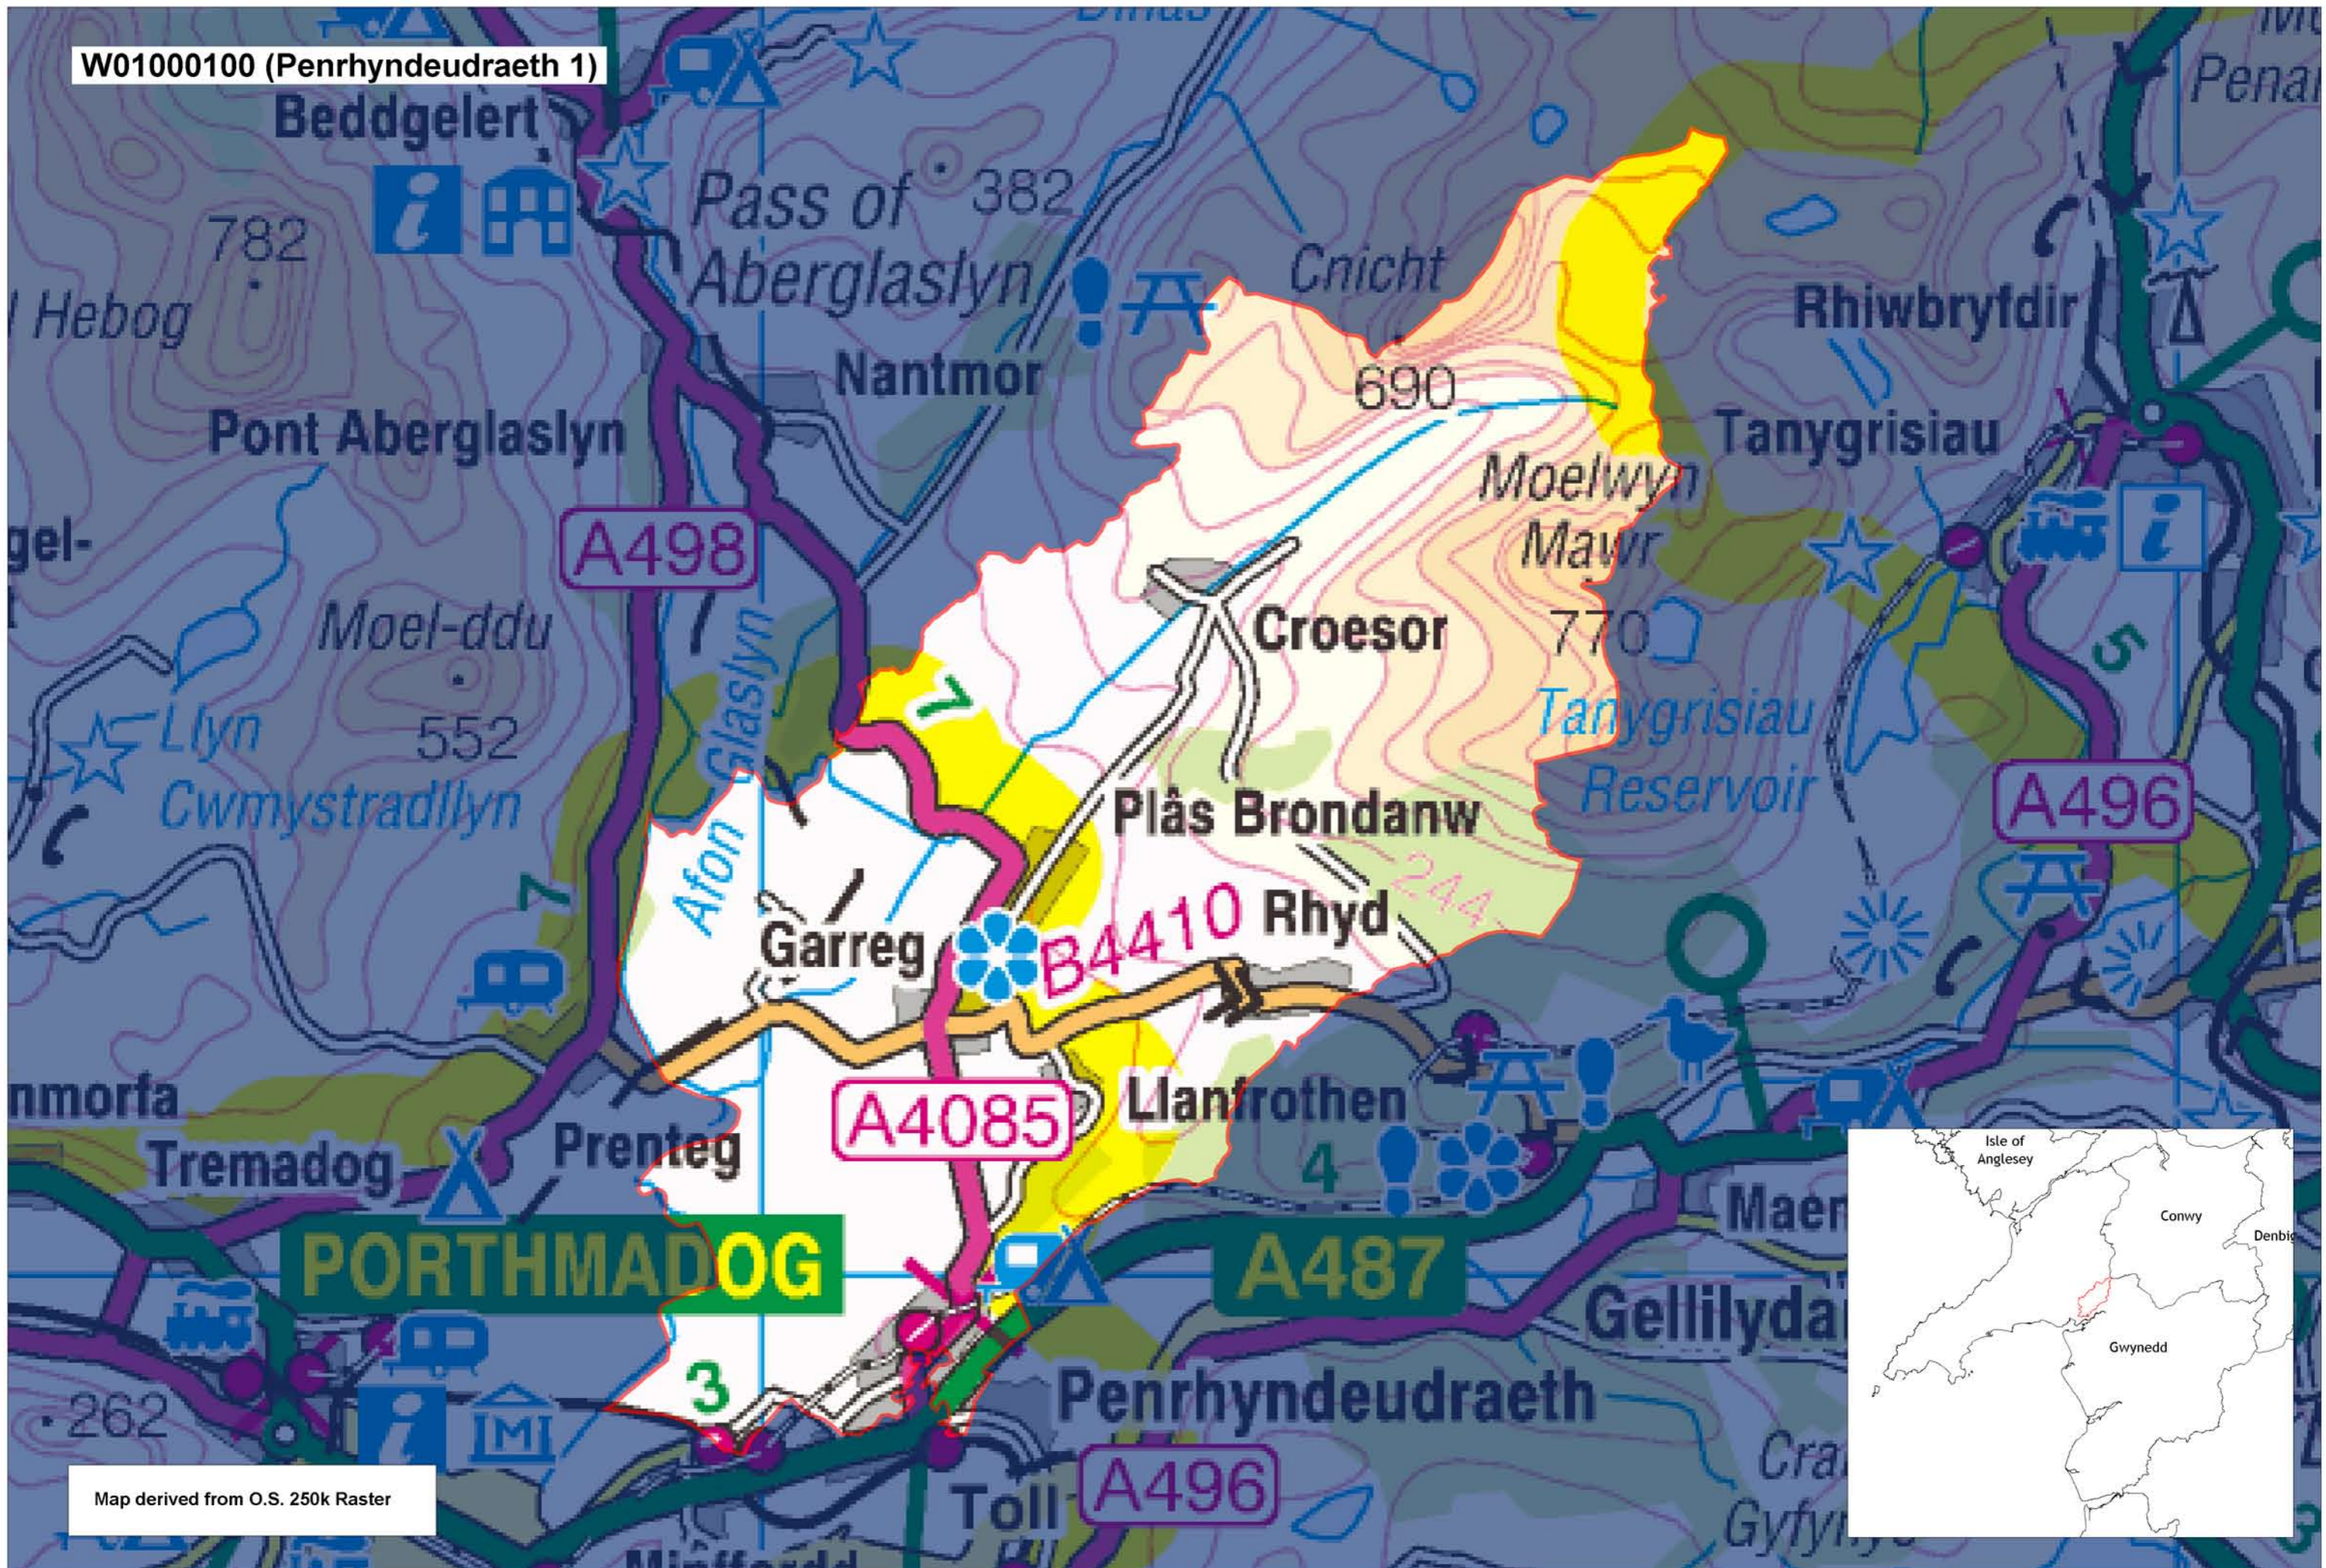

W01000100 (Penrhyndeudraeth 1)

Map derived from O.S. 250k Raster

This map is based upon the Ordnance Survey material with the permission of Ordnance Survey on behalf of The Controller of Her Majesty's Stationery Office. © Crown copyright 2008. Unauthorised reproduction infringes Crown copyright and may lead to prosecution or civil proceedings. Welsh Assembly Government. Licence Number: 100017916. Mae'r map hwn yn seiliedig ar ddeunydd yr Arolwg Ordnans gyda chaniatâd Arolwg Ordnans ar ran Rheolwr Lyfrau Ei Mawrhydi. © Hawffraint y Goron 2008. Mae atgynhyrchu heb ganiatâd yn torri hawffraint y Goron a gall hyn arwain at erlyniad neu achos sifil. Llywodraeth Cynulliad Cymru. Rhif trwydded 100017916.

Produced by Cartographics, Statistical Directorate, Welsh Assembly Government. Cynhyrchwyd gan Cartograffeg, Y Gytarwyddiaeth Ystadegol, Llywodraeth Cynulliad Cymru.