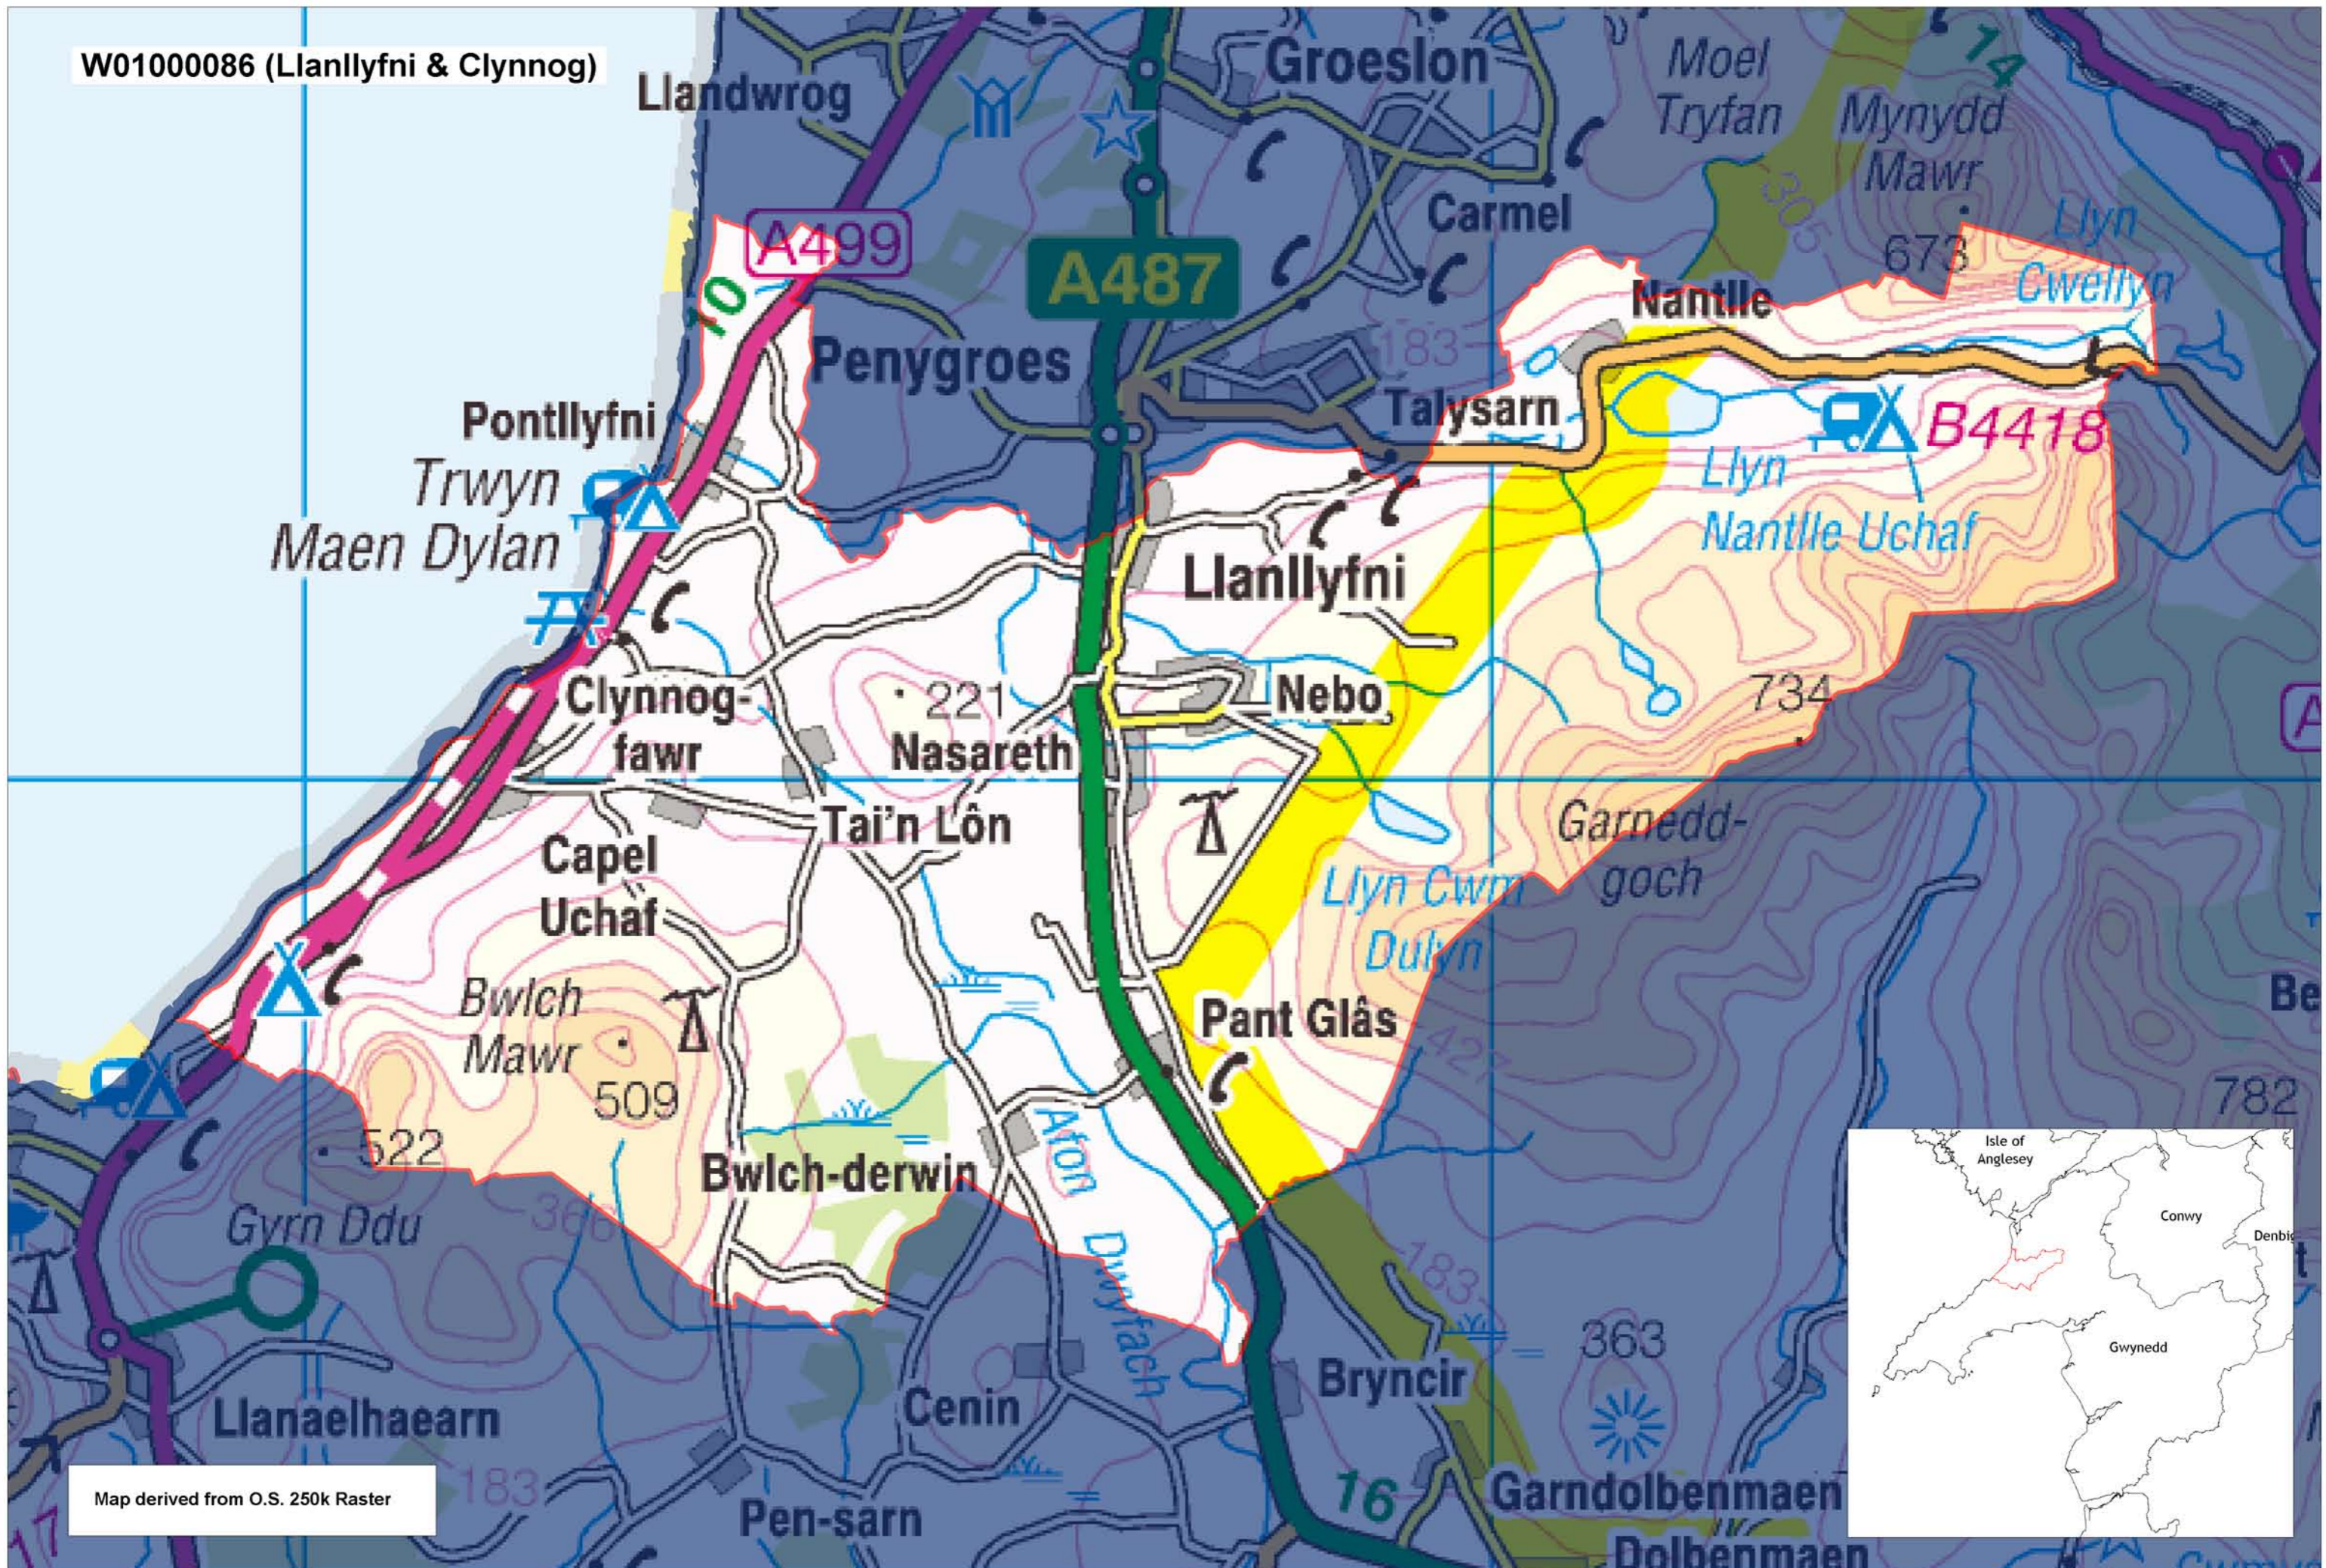

W01000086 (Llanllyfni & Clynnog)

Map derived from O.S. 250k Raster

This map is based upon the Ordnance Survey material with the permission of Ordnance Survey on behalf of The Controller of Her Majesty's Stationery Office. © Crown copyright 2008. Unauthorised reproduction infringes Crown copyright and may lead to prosecution or civil proceedings. Welsh Assembly Government. Licence Number: 100017916. Mae'r map hwn yn seiliedig ar ddeunydd yr Arolwg Ordnans gyda chaniatâd Arolwg Ordnans ar ran Rheolwr Llyfrau Ei Mawrhydi. © Hawffraint y Goron 2008. Mae atgynhyrchu heb ganiatâd yn torri hawffraint y Goron a gall hyn arwain at erlyniad neu achos sifil. Llywodraeth Cynulliad Cymru. Rhif trwydded 100017916.

Produced by Cartographics, Statistical Directorate, Welsh Assembly Government. Cynhyrchwyd gan Cartograffeg, Y Gyfarwyddiaeth Ystadegol, Llywodraeth Cynulliad Cymru.