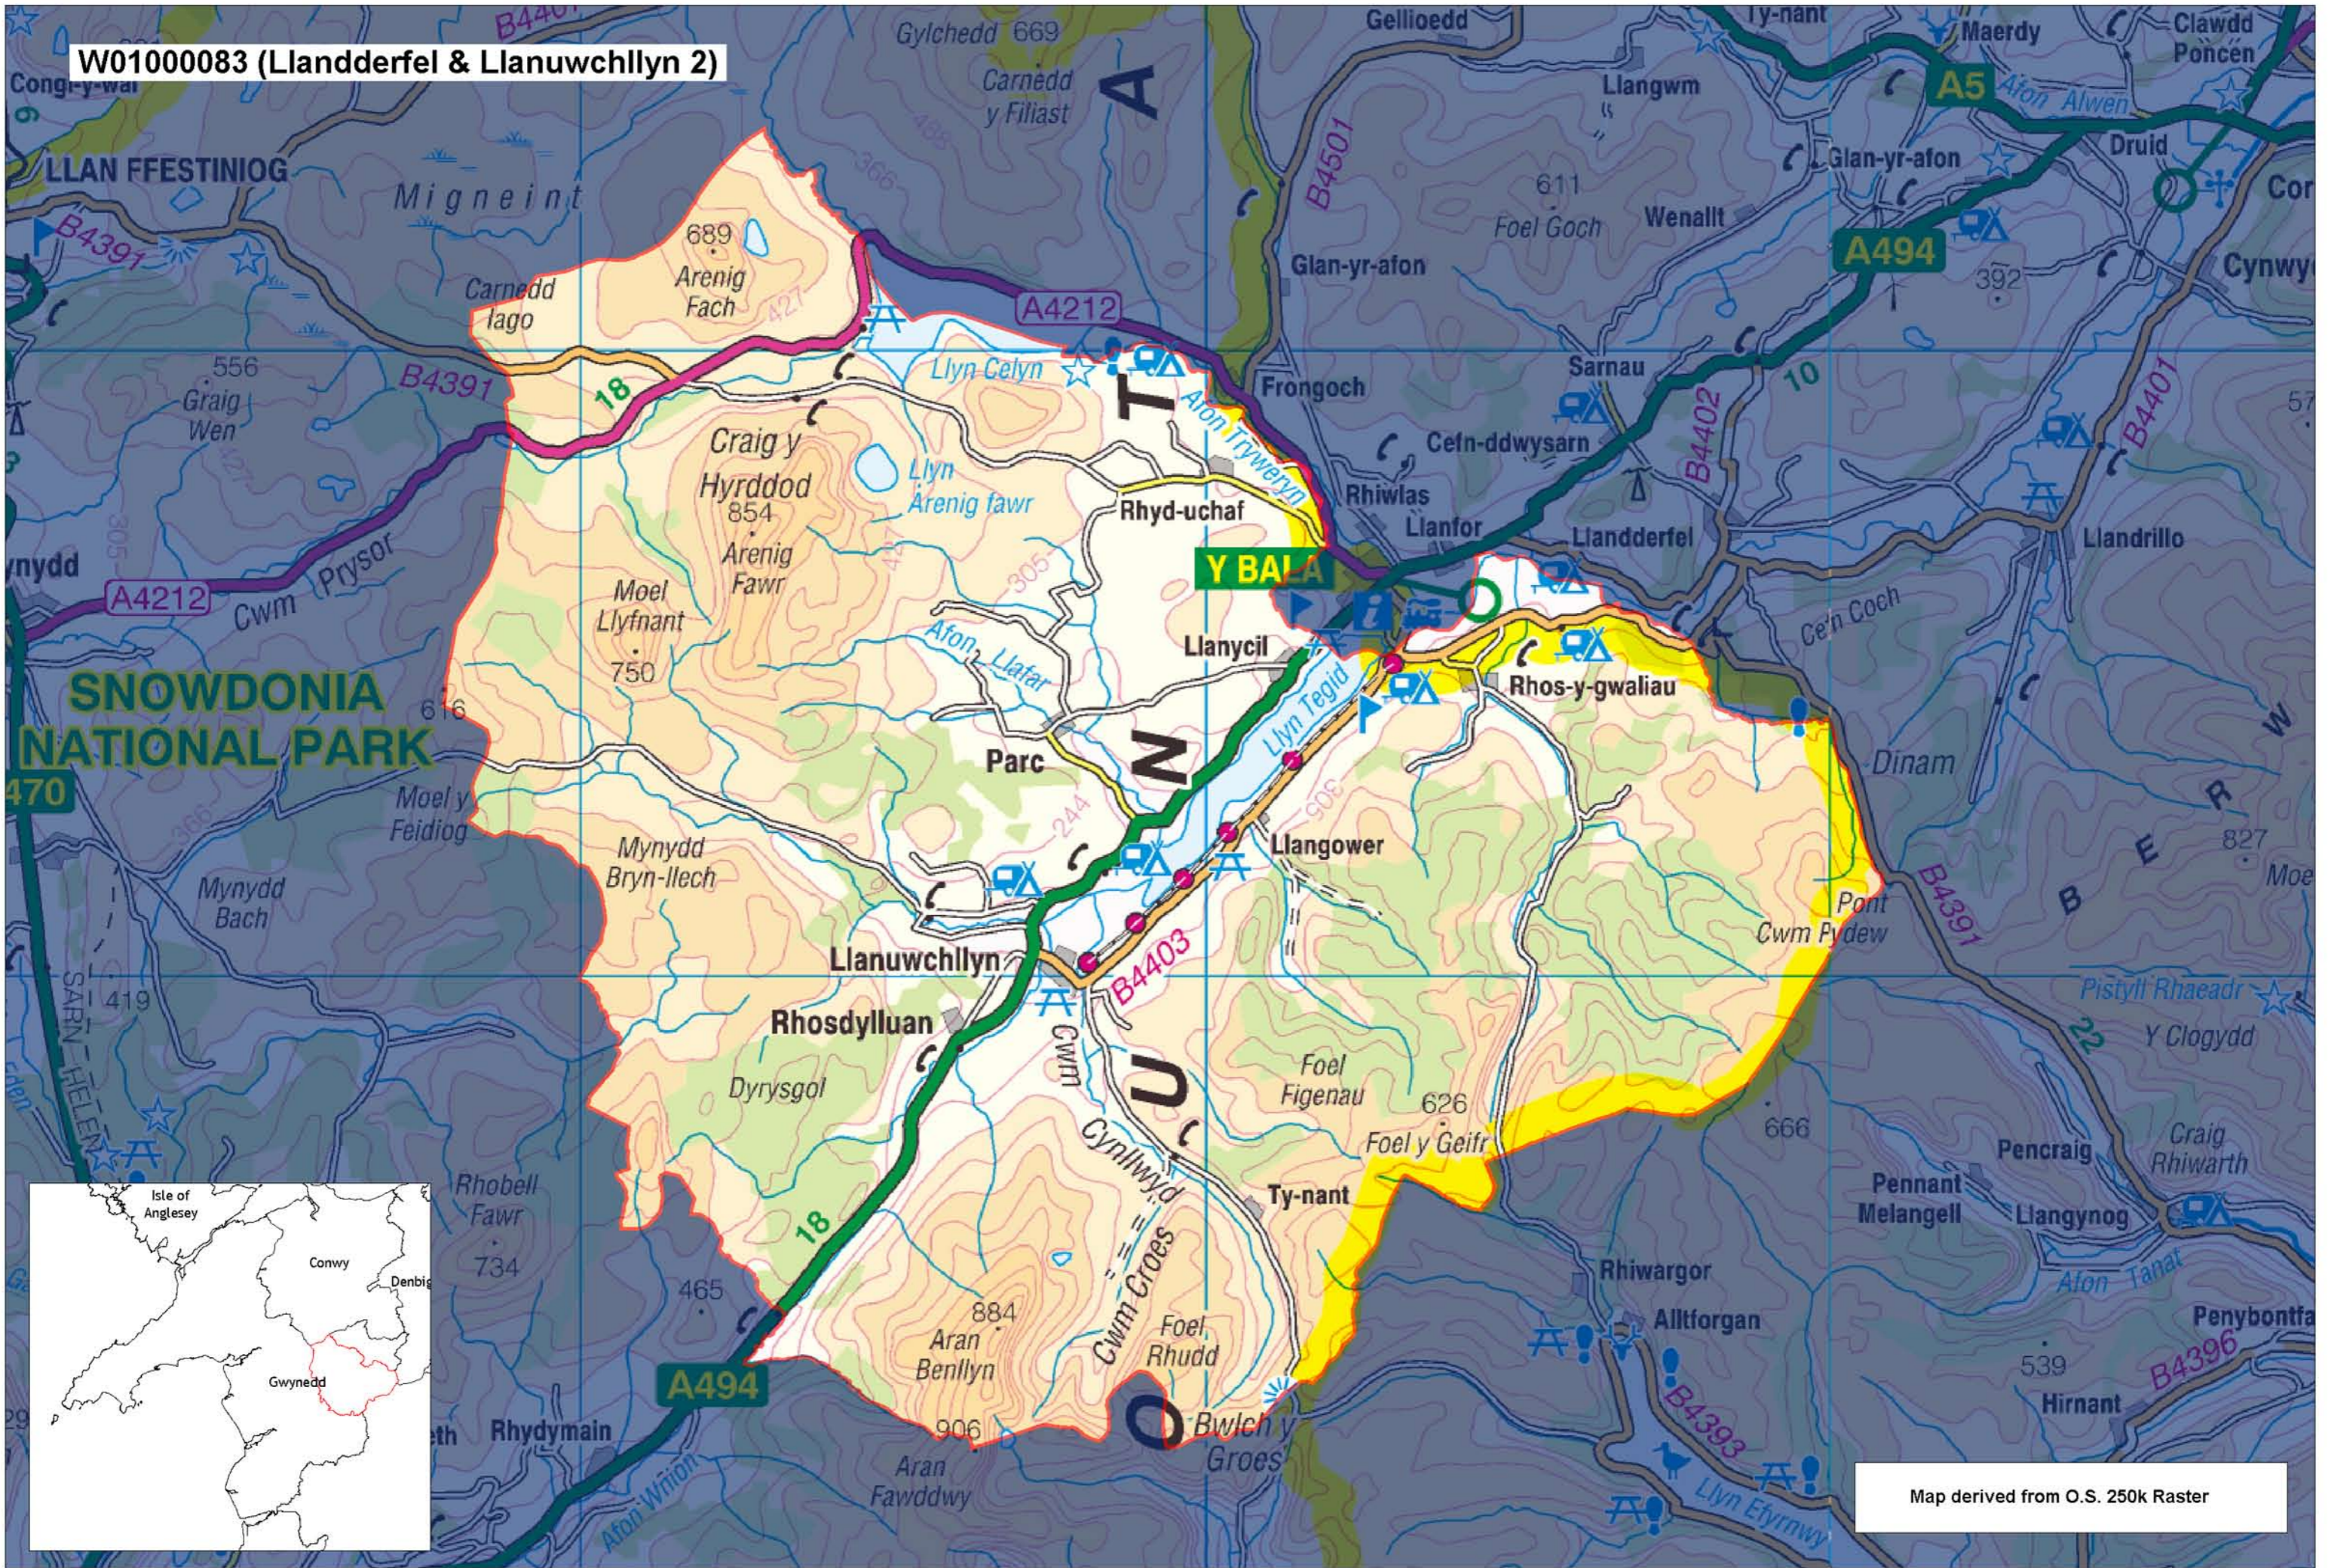

W01000083 (Llandderfel & Llanuwchllyn 2)

SNOWDONIA NATIONAL PARK