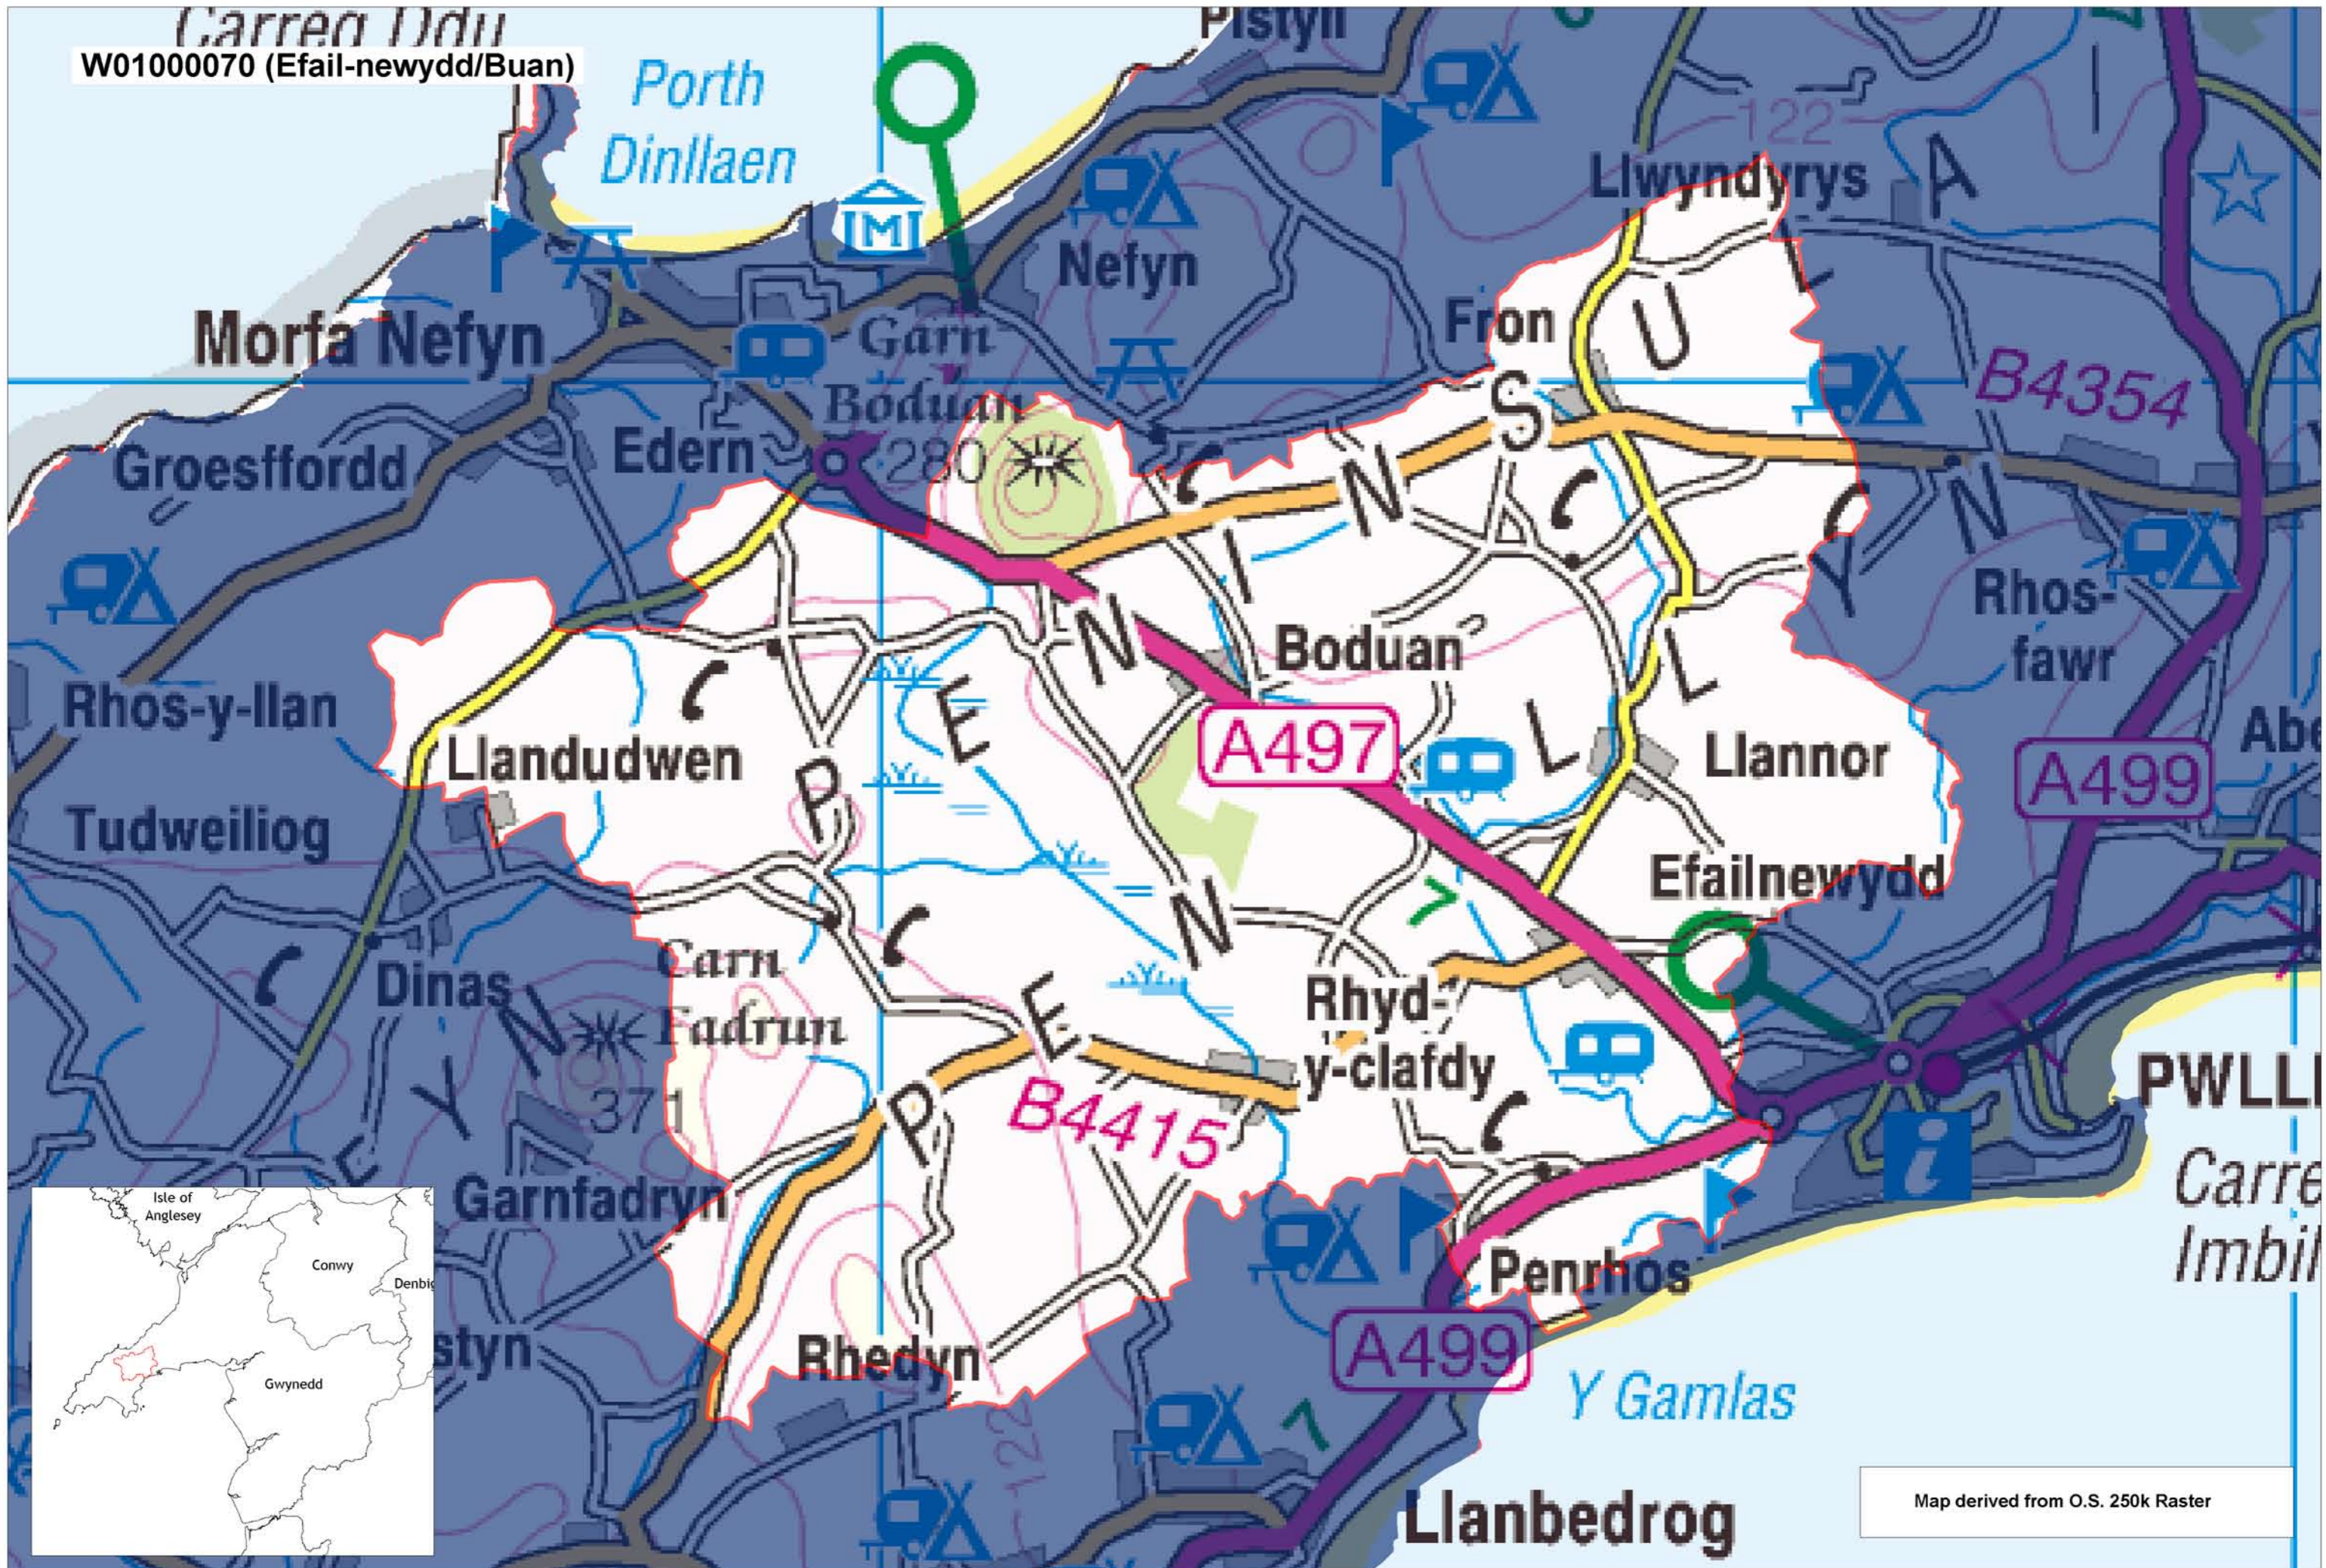

W01000070 (Efail-newydd/Buan)

Map derived from O.S. 250k Raster

Produced by Cartographics, Statistical Directorate, Welsh Assembly Government. Cynhyrchwyd gan Cartograffeg, Y Gytarwyddiaeth Ystadegol, Llywodraeth Cynulliad Cymru.