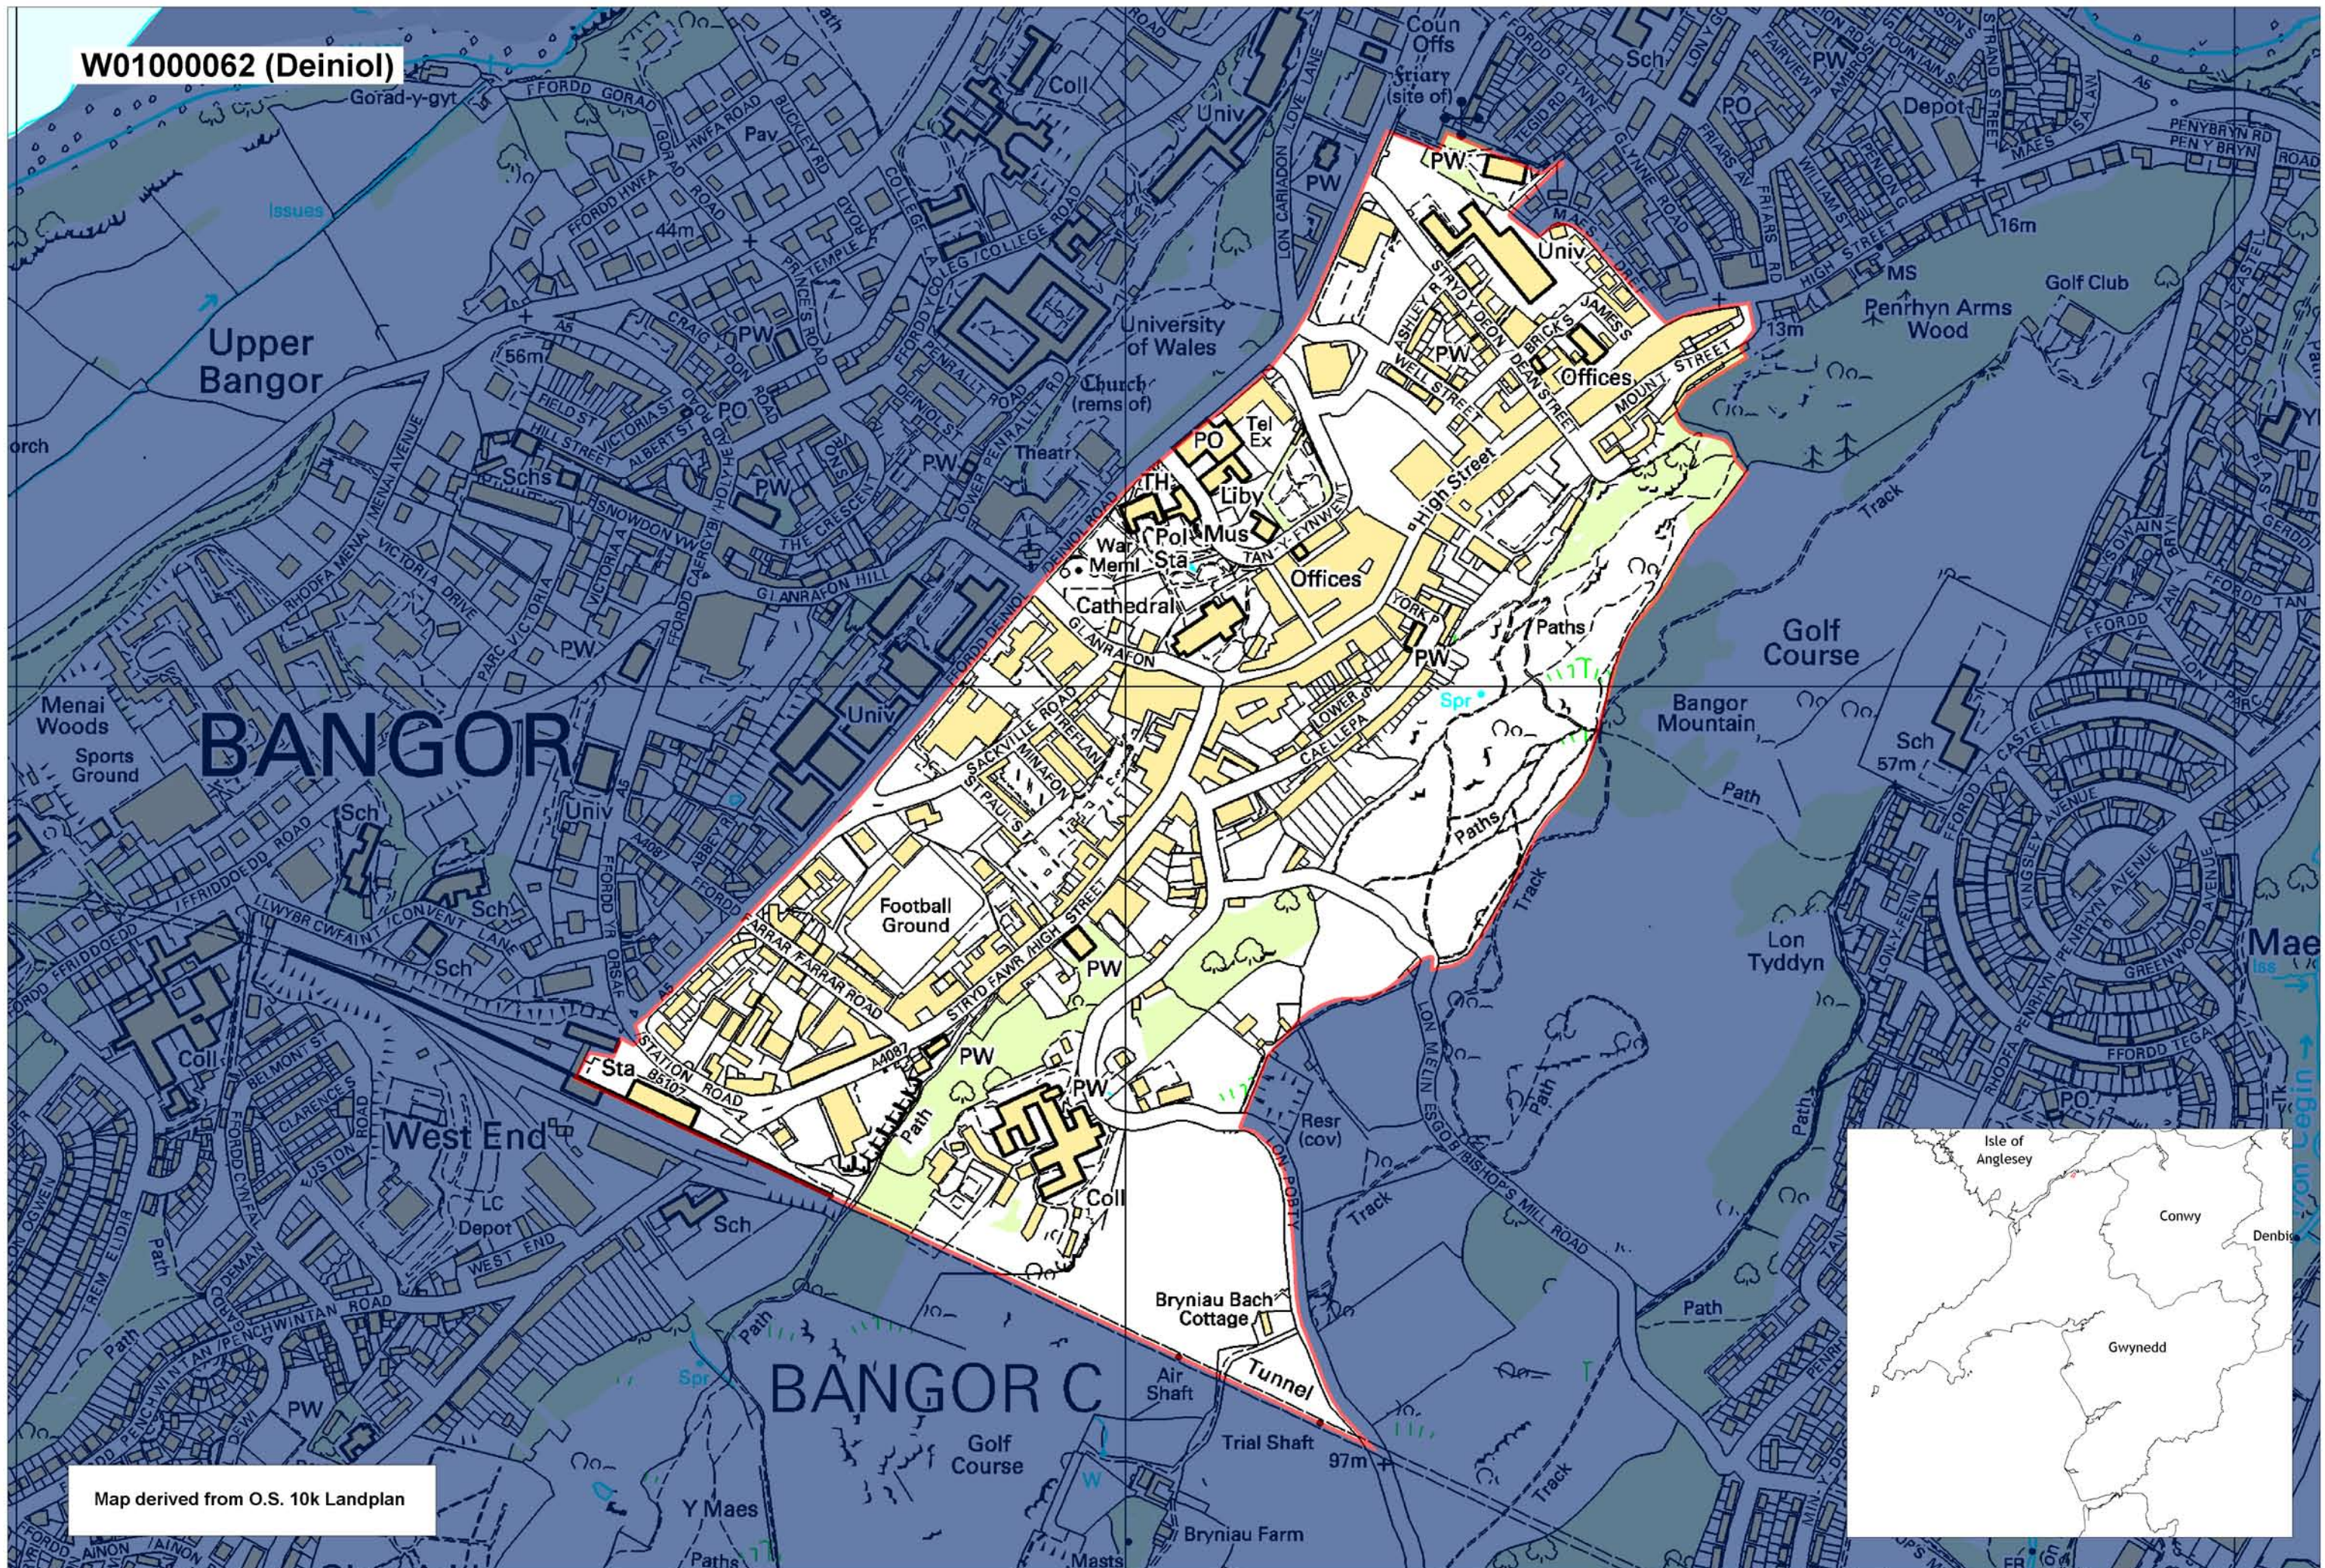

W01000062 (Deiniol)

Map derived from O.S. 10k Landplan