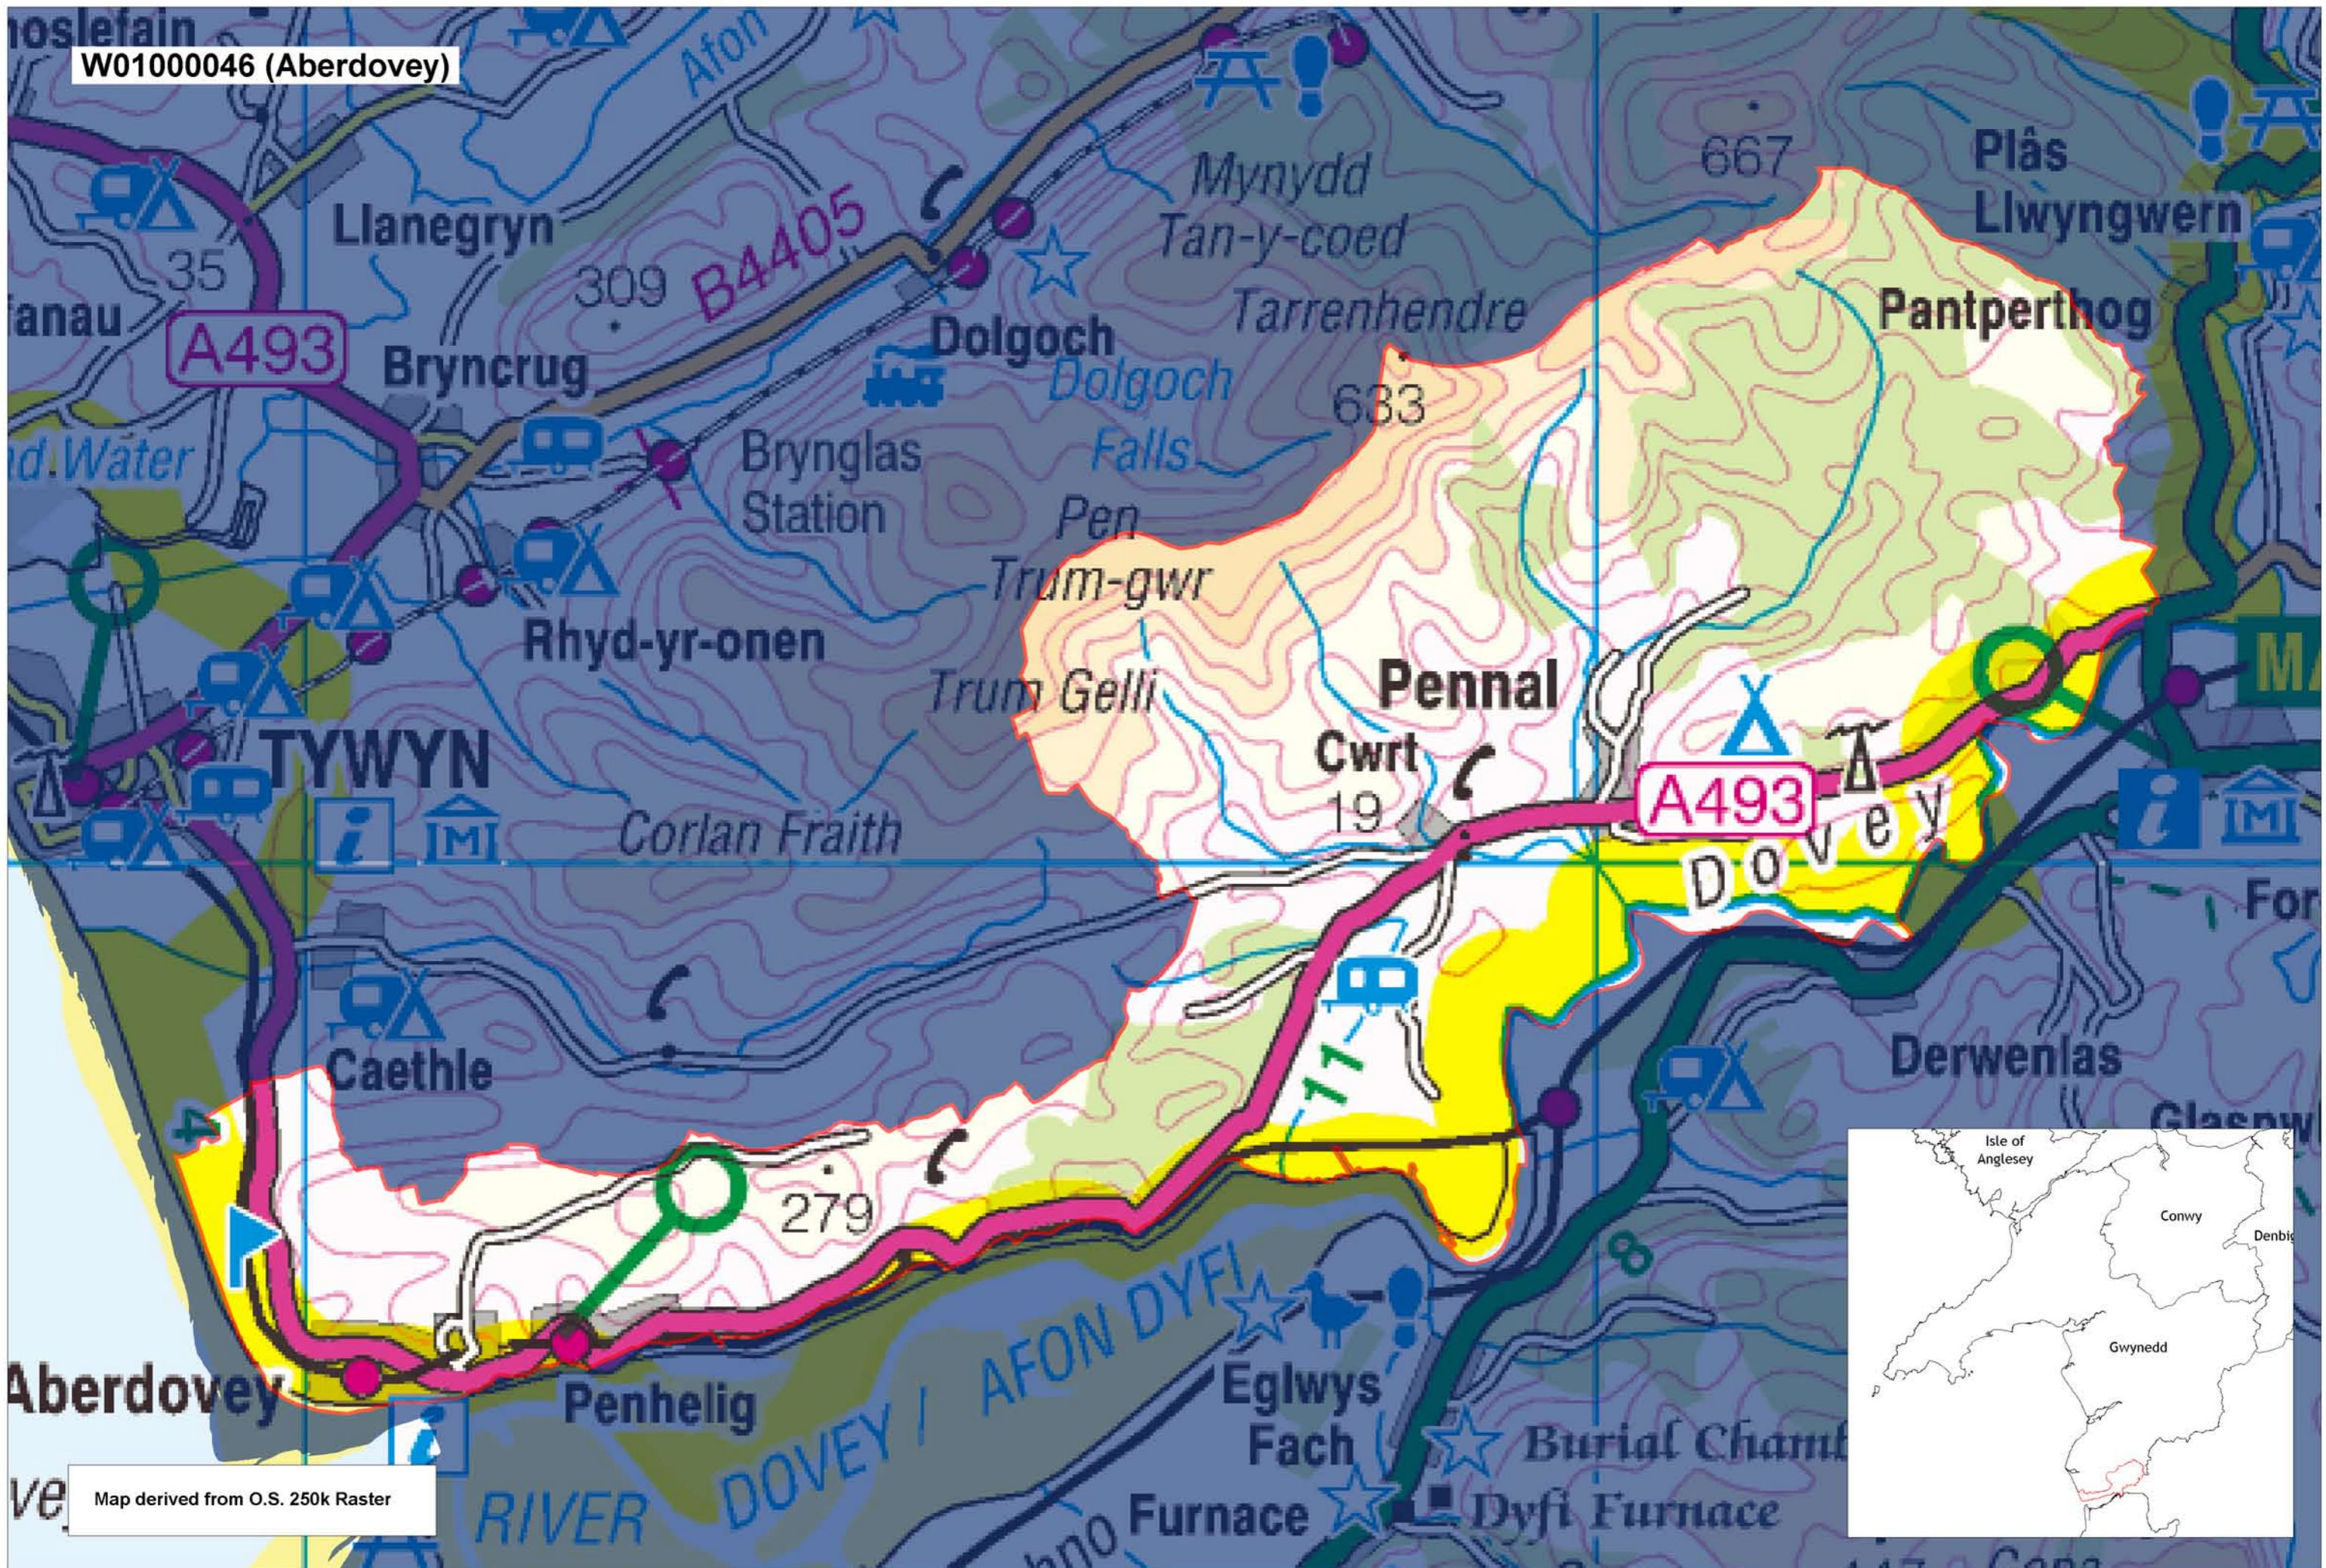

W01000046 (Aberdovey)

Map derived from O.S. 250k Raster

This map is based upon the Ordnance Survey material with the permission of Ordnance Survey on behalf of The Controller of Her Majesty's Stationery Office. © Crown copyright 2008. Unauthorised reproduction infringes Crown copyright and may lead to prosecution or civil proceedings. Welsh Assembly Government. Licence Number: 100017916
 Mae'r map hwn yn seiliedig ar ddeunydd yr Arolwg Ordnans gyda chaniatâd Arolwg Ordnans ar ran Rheolwr Lyfrau Ei Mawrhydi. © Hawffraint y Goron 2008.
 Mae atgynhyrchu heb ganiatâd yn torri hawffraint y Goron a gall hyn arwain at erlyniad neu achos sifil. Llywodraeth Cynulliad Cymru. Rhif trwydded 100017916.

Produced by Cartographics, Statistical Directorate, Welsh Assembly Government
 Cynhyrchwyd gan Cartograffeg, Y Gytarwyddiaeth Ystadegol, Llywodraeth Cynulliad Cymru