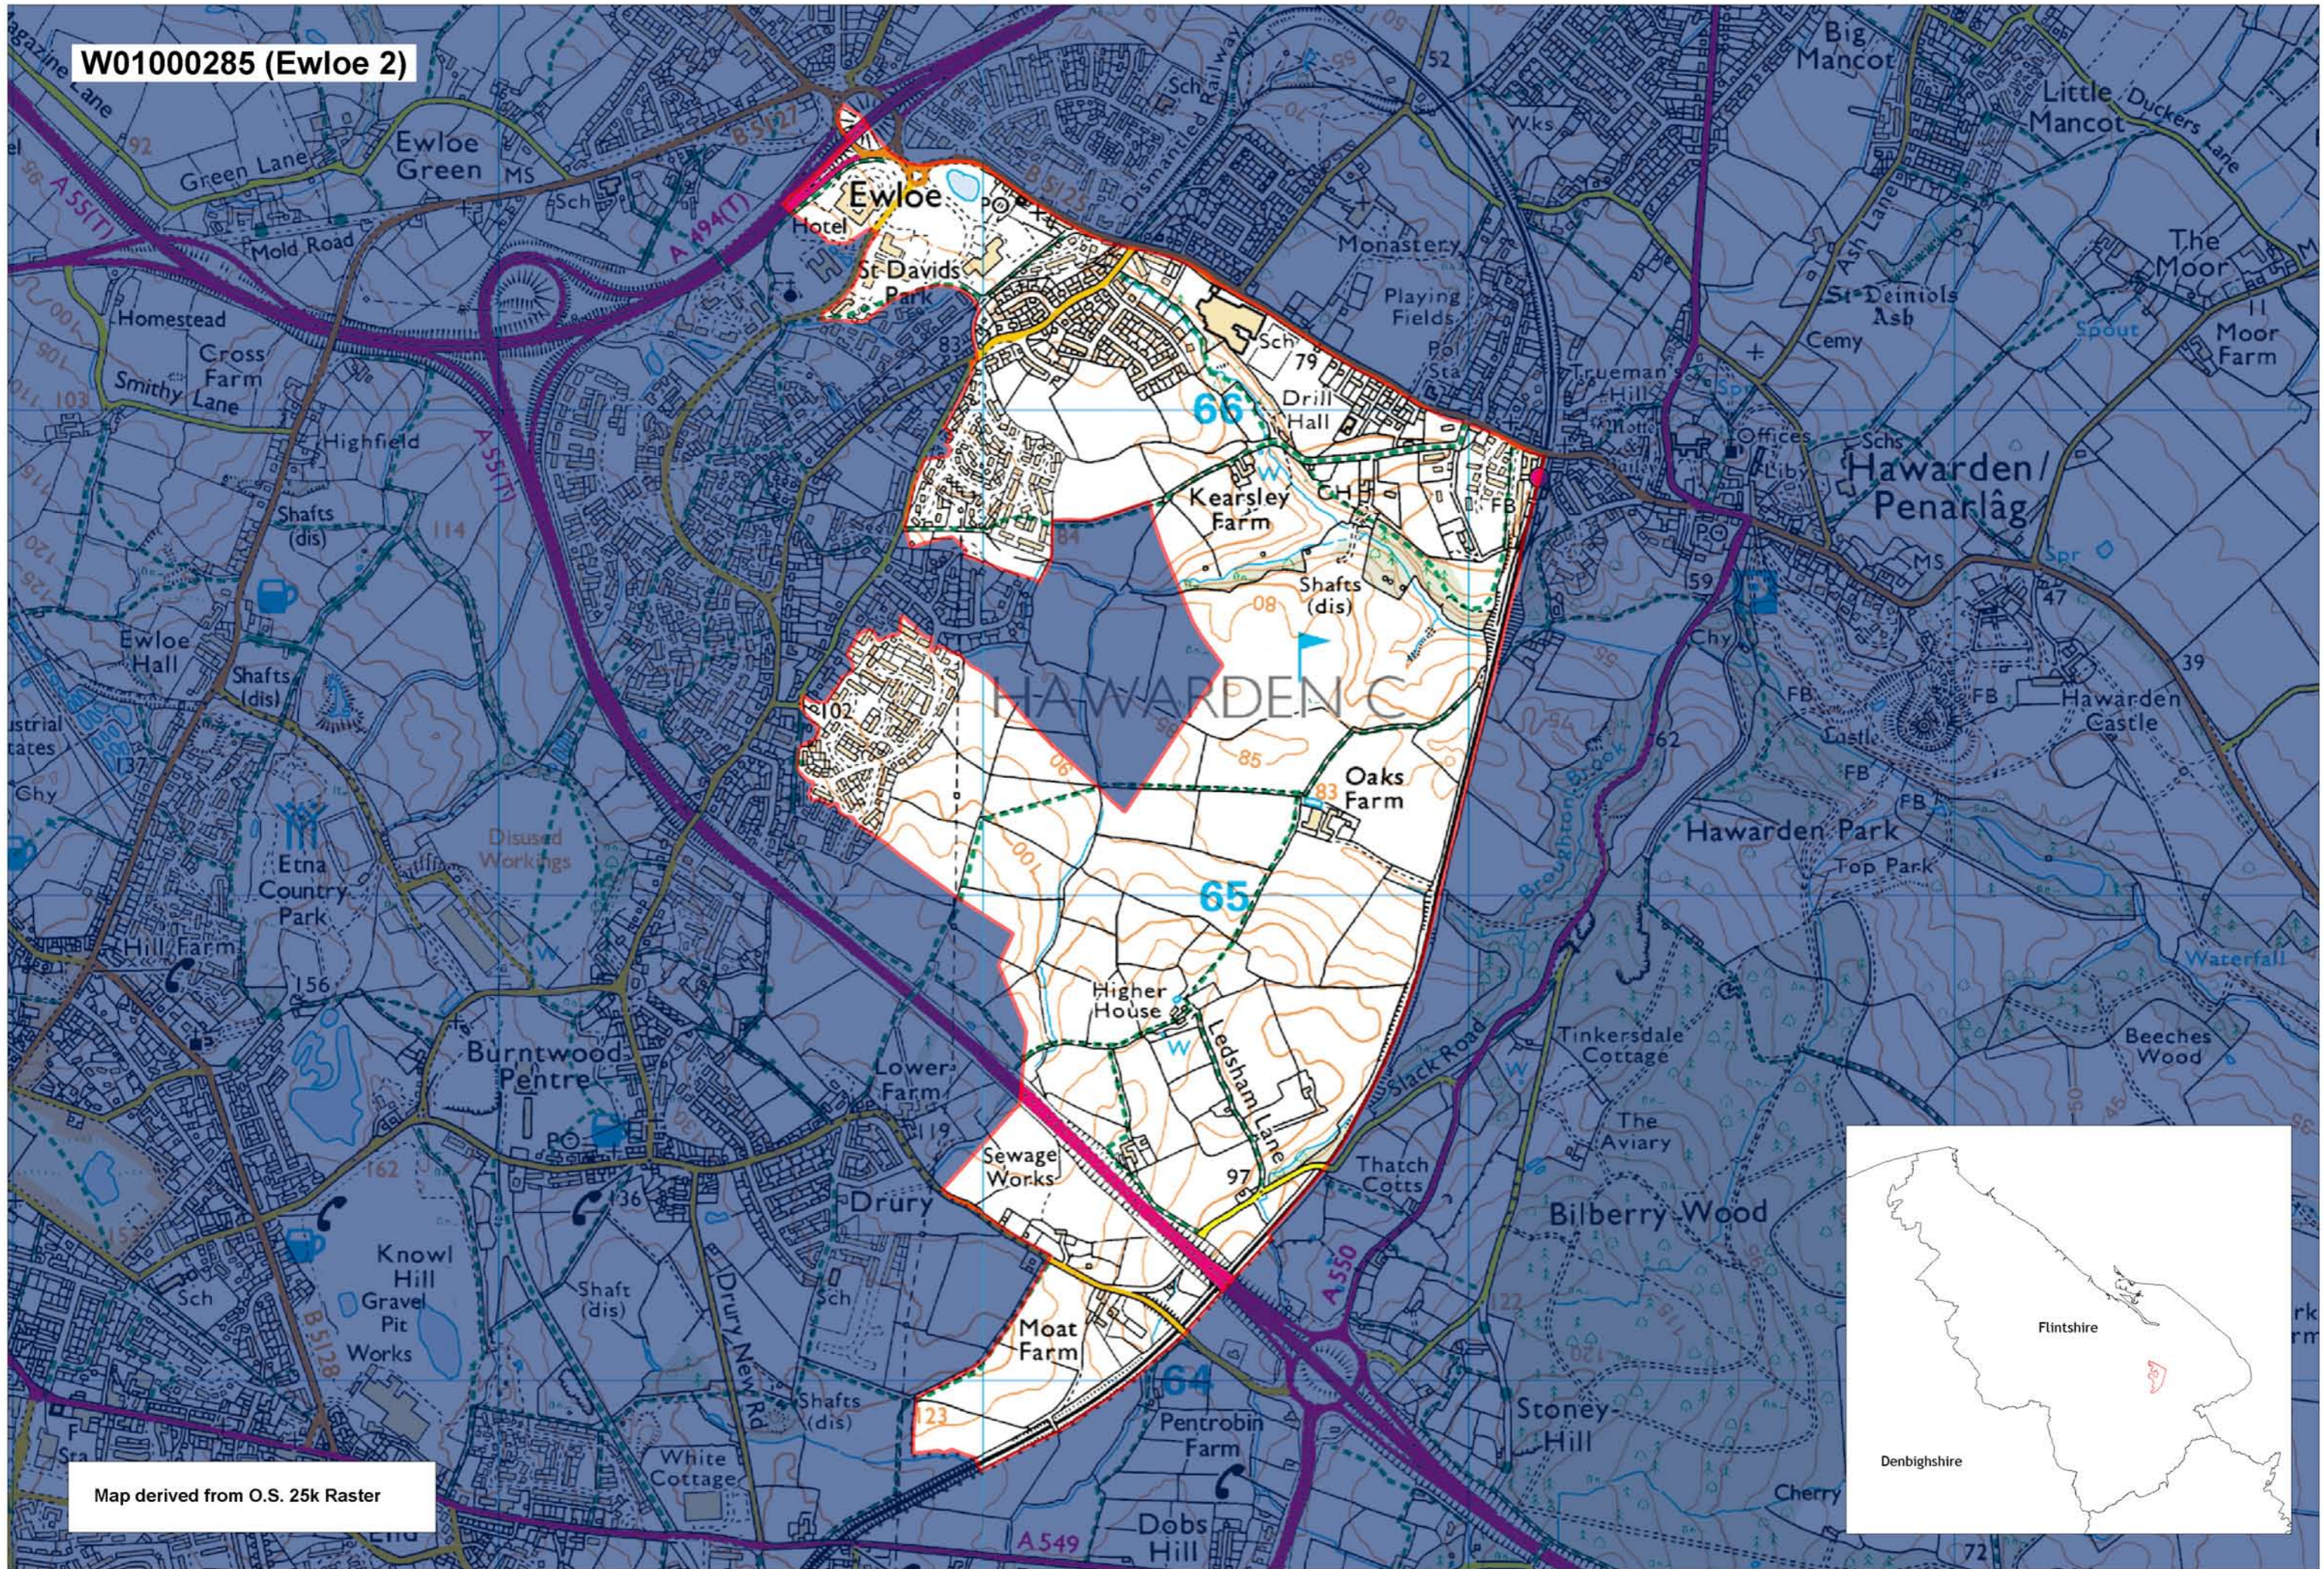

W01000285 (Ewloe 2)

Map derived from O.S. 25k Raster

This map is based upon the Ordnance Survey material with the permission of Ordnance Survey on behalf of The Controller of Her Majesty's Stationery Office. © Crown copyright 2008. Unauthorised reproduction infringes Crown copyright and may lead to prosecution or civil proceedings. Welsh Assembly Government. Licence Number: 100017916. Mae'r map hwn yn seiliedig ar ddeunydd yr Arolwg Ordnans gyda chaniatâd Arolwg Ordnans ar ran Rheolwr Llyfrau Ei Mawrhydi. © Hawffraint y Goron 2008. Mae atgynhyrchu heb ganiatâd yn torri hawffraint y Goron a gall hyn arwain at erlyniad neu achos sifil. Llywodraeth Cynulliad Cymru. Rhif trwydded 100017916.

Produced by Cartographics, Statistical Directorate, Welsh Assembly Government. Cynhyrchwyd gan Cartograffeg, Y Gyfarwyddiaeth Ystadegol, Llywodraeth Cynulliad Cymru.