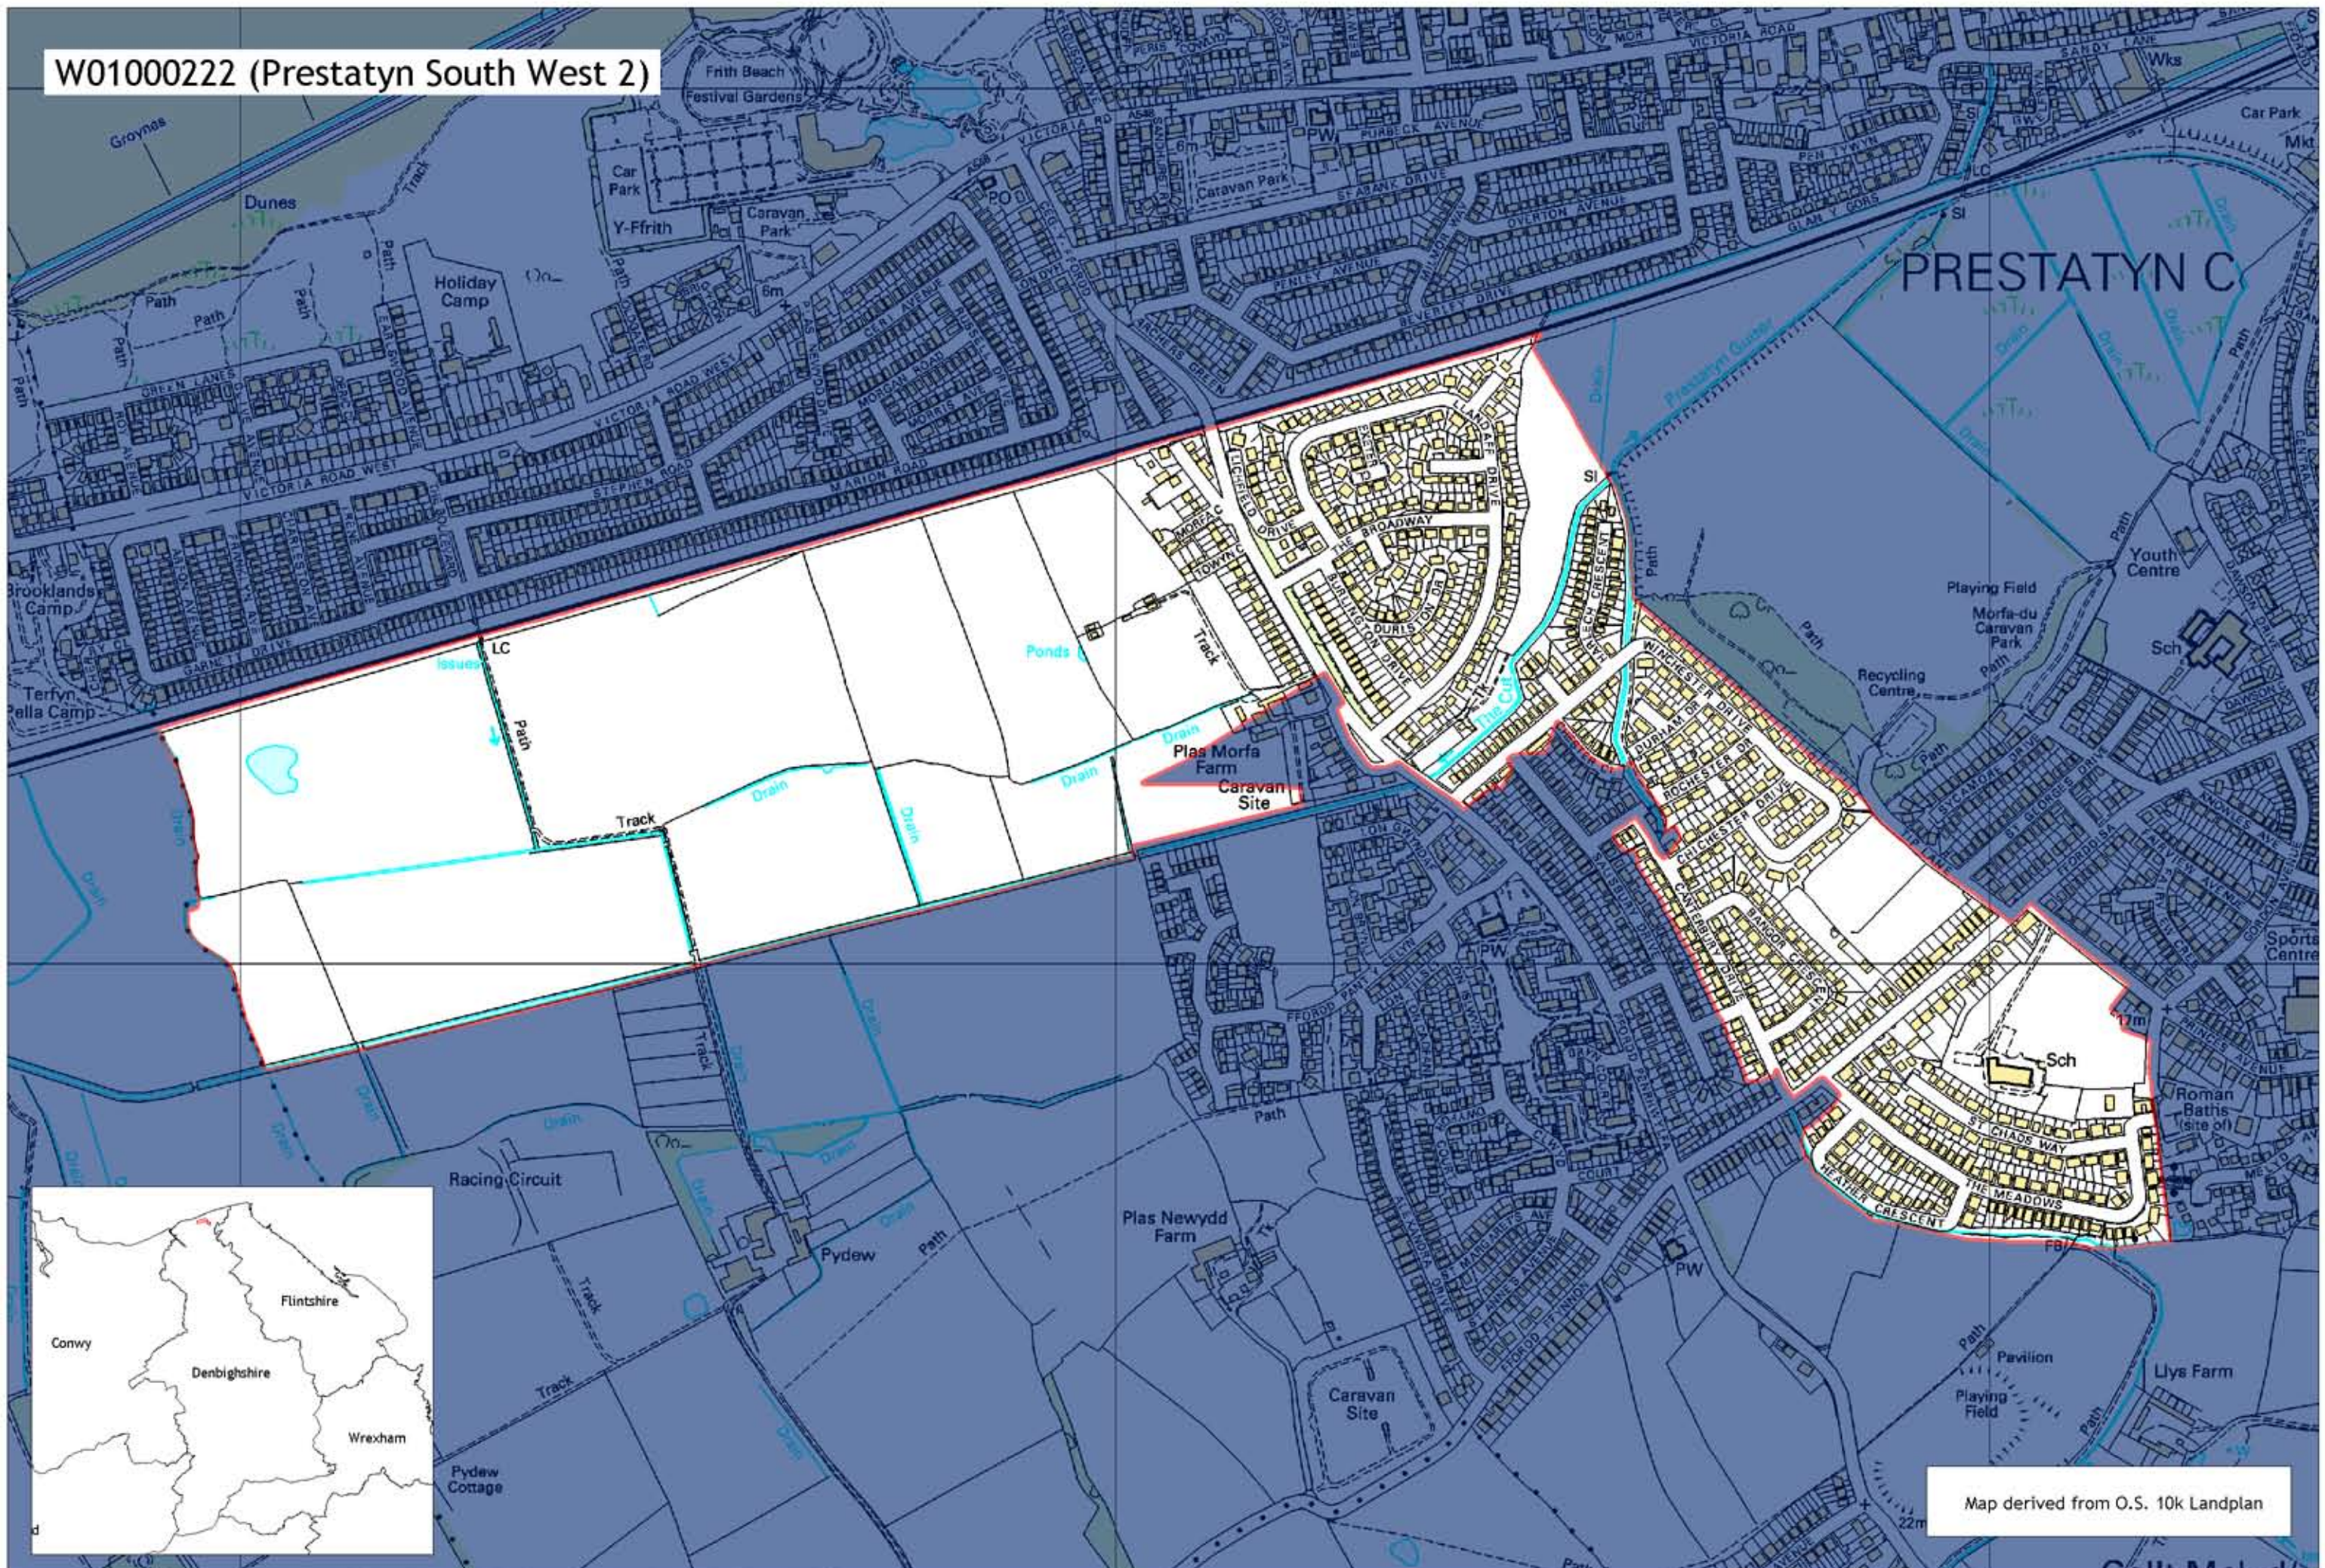

W01000222 (Prestatyn South West 2)

Map derived from O.S. 10k Landplan

This map is based upon the Ordnance Survey material with the permission of Ordnance Survey on behalf of The Controller of Her Majesty's Stationery Office, © Crown copyright 2008. Unauthorised reproduction infringes Crown copyright and may lead to prosecution or civil proceedings. Welsh Assembly Government. Licence Number: 100017916
Mae'r map hwn yn seiliedig ar ddeunydd yr Arolwg Ordnans gyda charnadau Arolwg Ordnans ar ran Rheolwr Llyfrau Ei Mawrthod, © Hawlfraint y Goron 2008.
Mae atgynhyrchu heb ganiatâd yn torri hawlfraint y Goron a gell hyn arwain at erlyniad neu achos llyth. Llywodraeth Cymru/Llywodraeth Cymru. Rhif trwydded 100017916.