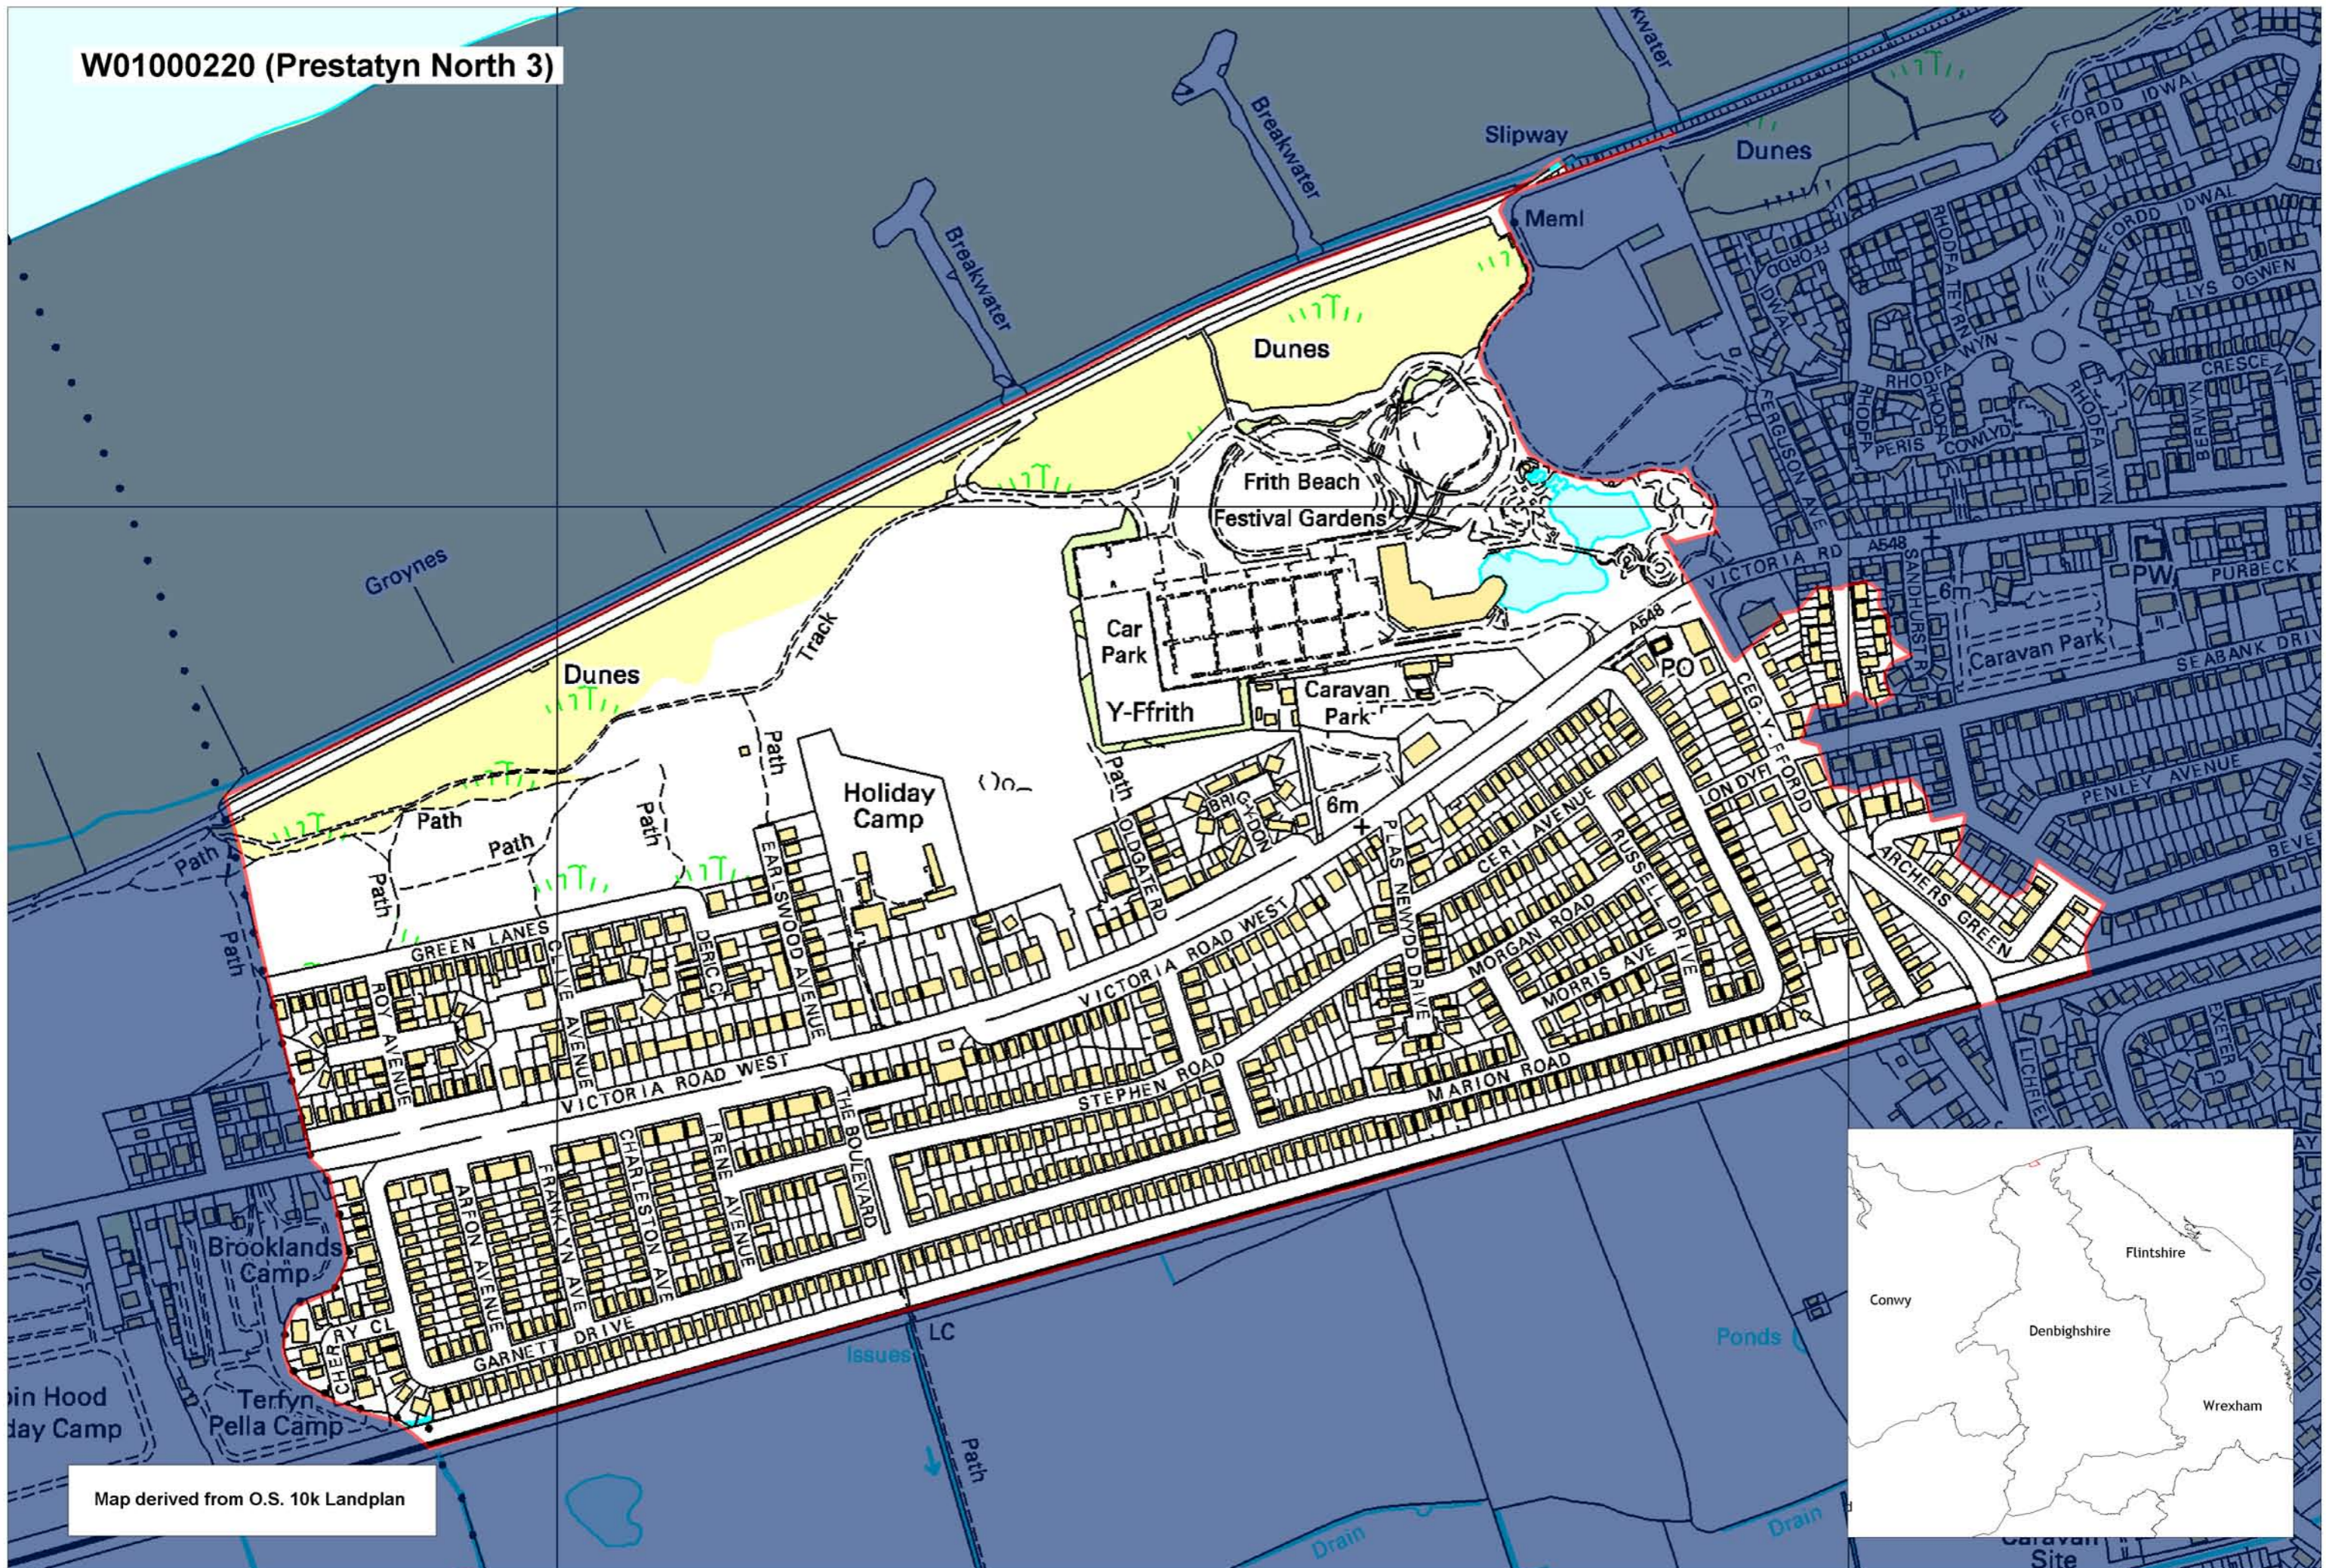

W01000220 (Prestatyn North 3)

Map derived from O.S. 10k Landplan

This map is based upon the Ordnance Survey material with the permission of Ordnance Survey on behalf of The Controller of Her Majesty's Stationery Office. © Crown copyright 2008. Unauthorised reproduction infringes Crown copyright and may lead to prosecution or civil proceedings. Welsh Assembly Government. Licence Number: 100017916. Mae'r map hwn yn seiliedig ar ddeunydd yr Arolwg Ordnans gyda chaniatâd Arolwg Ordnans ar ran Rheolwr Llyfrfa El Mawrhydi. © Hawffraint y Goron 2008. Mae atgynhyrchu heb ganiatâd yn torri hawffraint y Goron a gall hyn arwain at erlyniad neu achos sifil. Llywodraeth Cynulliad Cymru. Rhif trwydded 100017916.

Produced by Cartographics, Statistical Directorate, Welsh Assembly Government. Cynhyrchwyd gan Cartograffeg, Y Gyfarwyddiaeth Ystadegol, Llywodraeth Cynulliad Cymru.