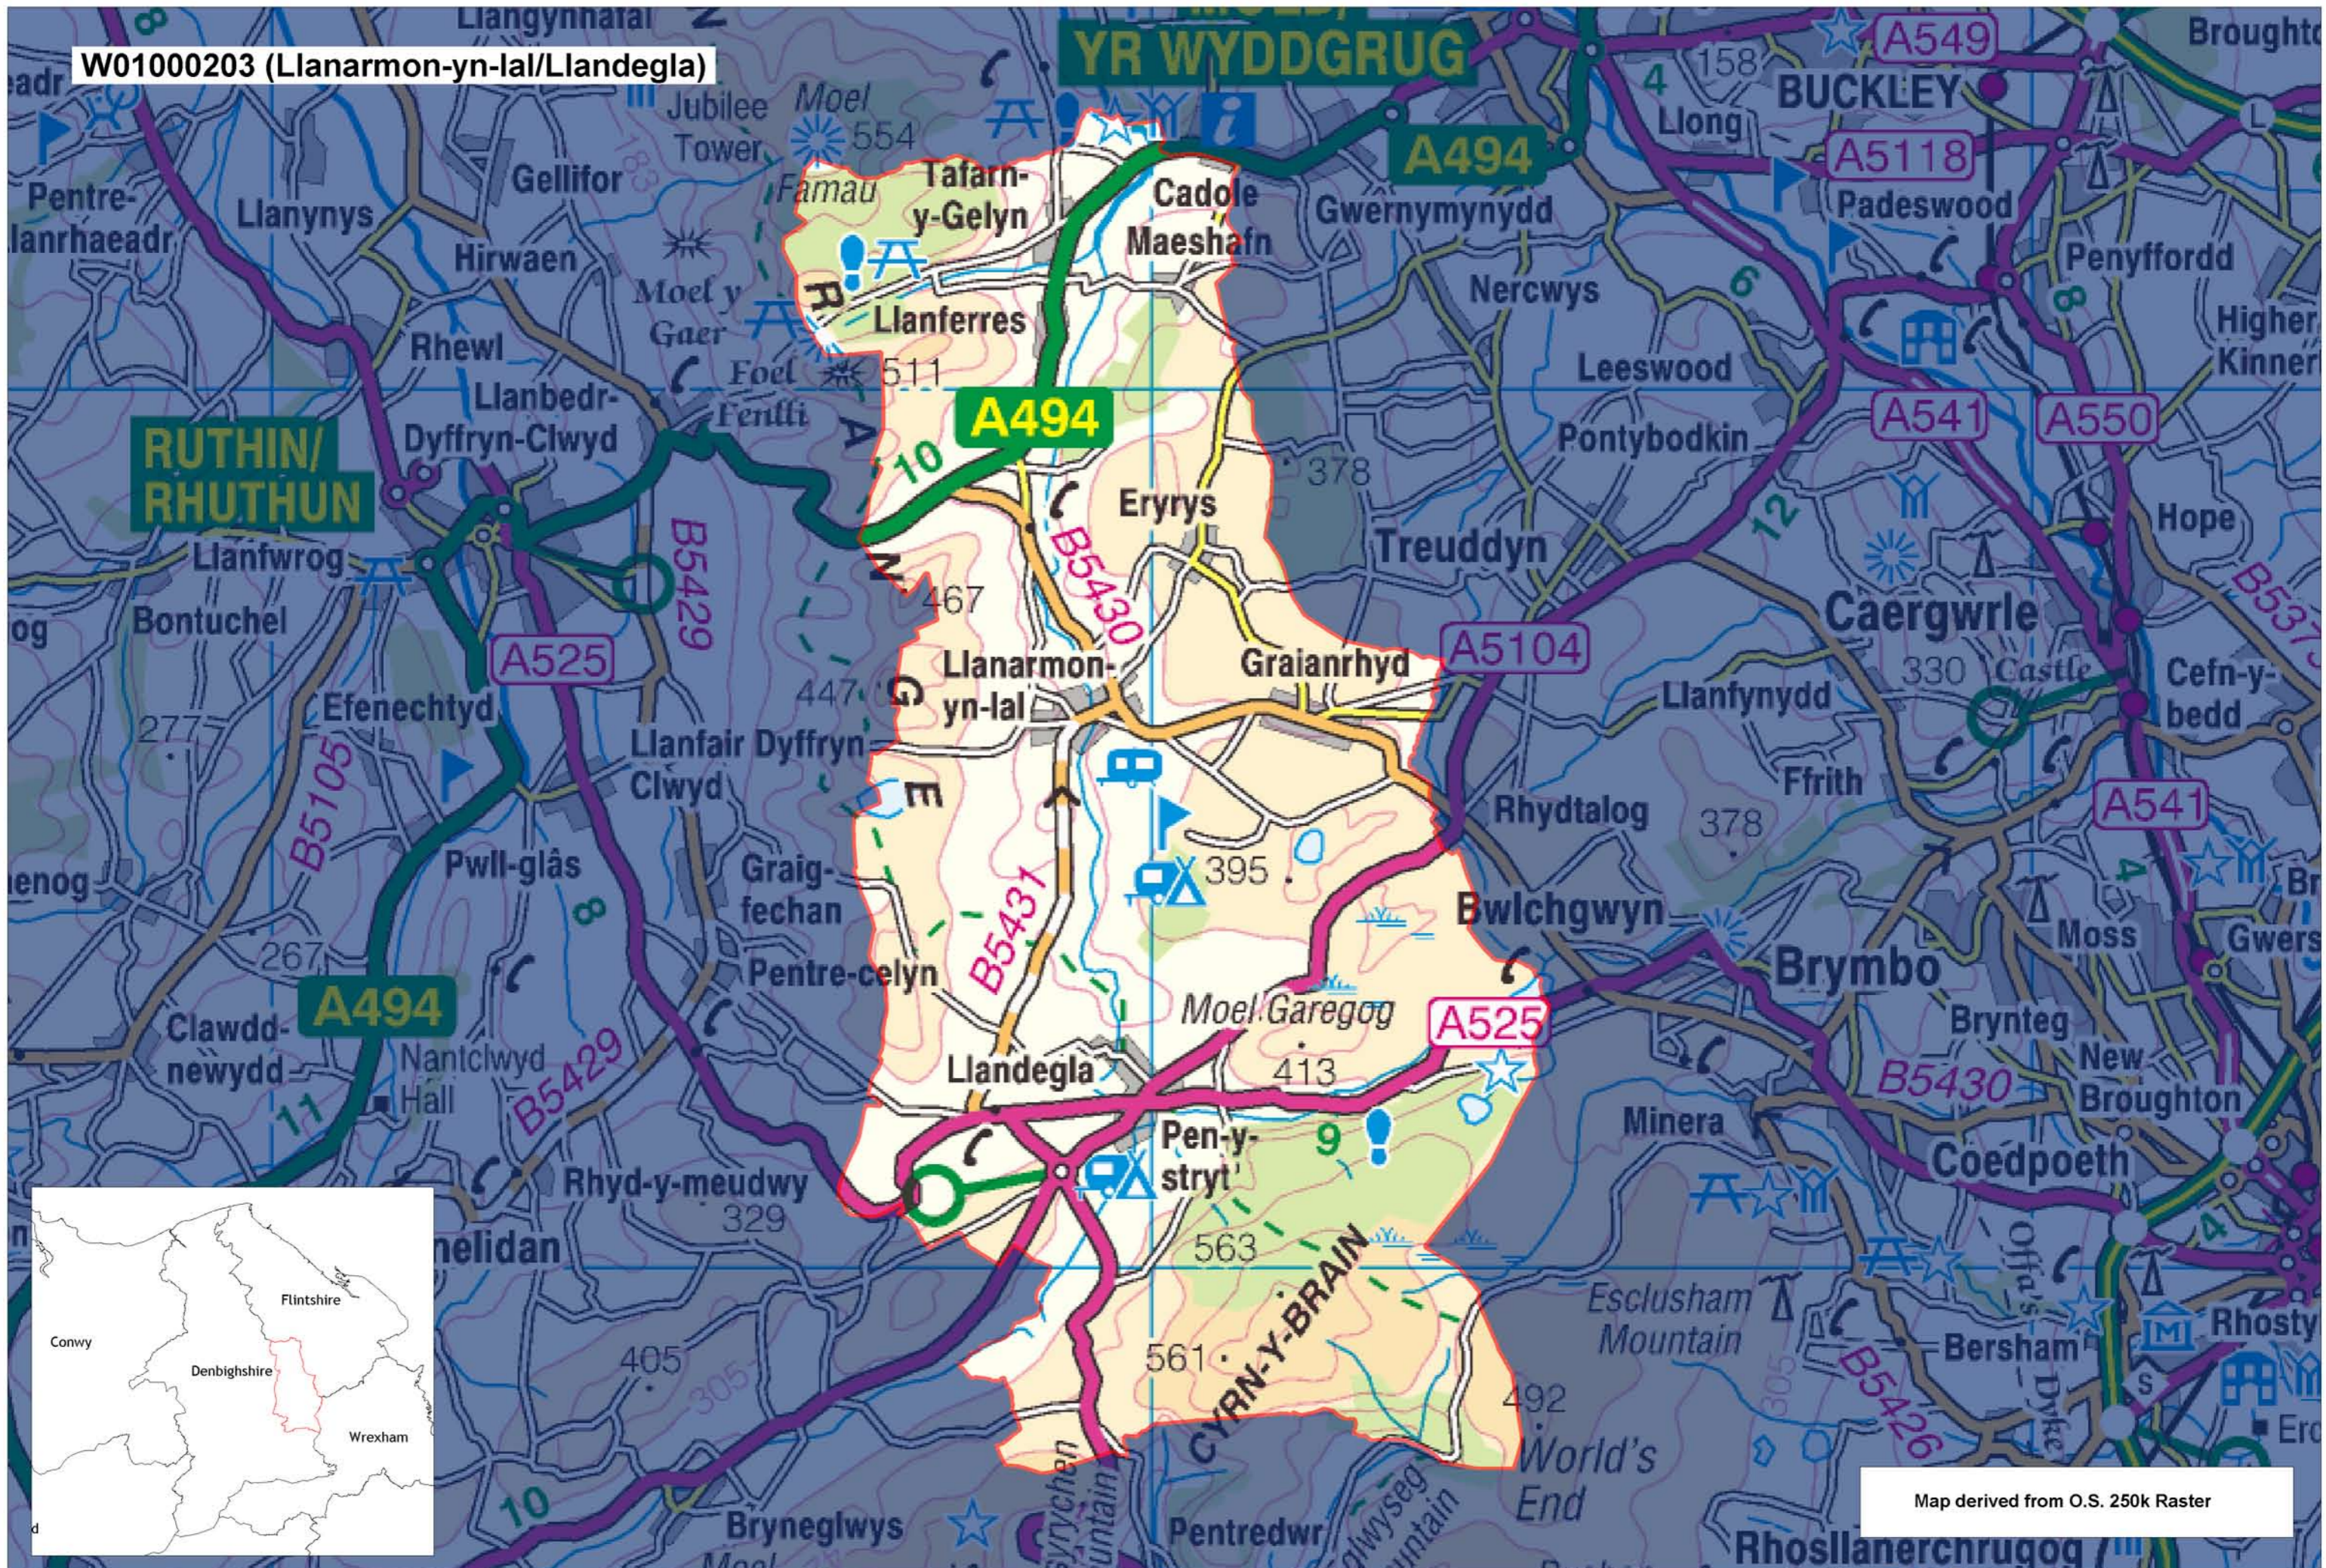

W01000203 (Llanarmon-yn-Ial/Llandegla)

RUTHIN/
RHUTHUN

YR WYDDGRUG

CYRN-Y-BRAIN

Map derived from O.S. 250k Raster

This map is based upon the Ordnance Survey material with the permission of Ordnance Survey on behalf of The Controller of Her Majesty's Stationery Office. © Crown copyright 2008. Unauthorised reproduction infringes Crown copyright and may lead to prosecution or civil proceedings. Welsh Assembly Government. Licence Number: 100017916. Mae'r map hwn yn seiliedig ar ddeunydd yr Arolwg Ordnans gyda chaniatâd Arolwg Ordnans ar ran Rheolwr Lyfrau Ei Mawrhydi. © Hawffraint y Goron 2008. Mae atgynhyrchu heb ganiatâd yn torri hawffraint y Goron a gall hyn arwain at erlyniad neu achos sifil. Llywodraeth Cynulliad Cymru. Rhif trwydded 100017916.

Produced by Cartographics, Statistical Directorate, Welsh Assembly Government. Cynhyrchwyd gan Cartograffeg, Y Gytarwyddiaeth Ystadegol, Llywodraeth Cynulliad Cymru.