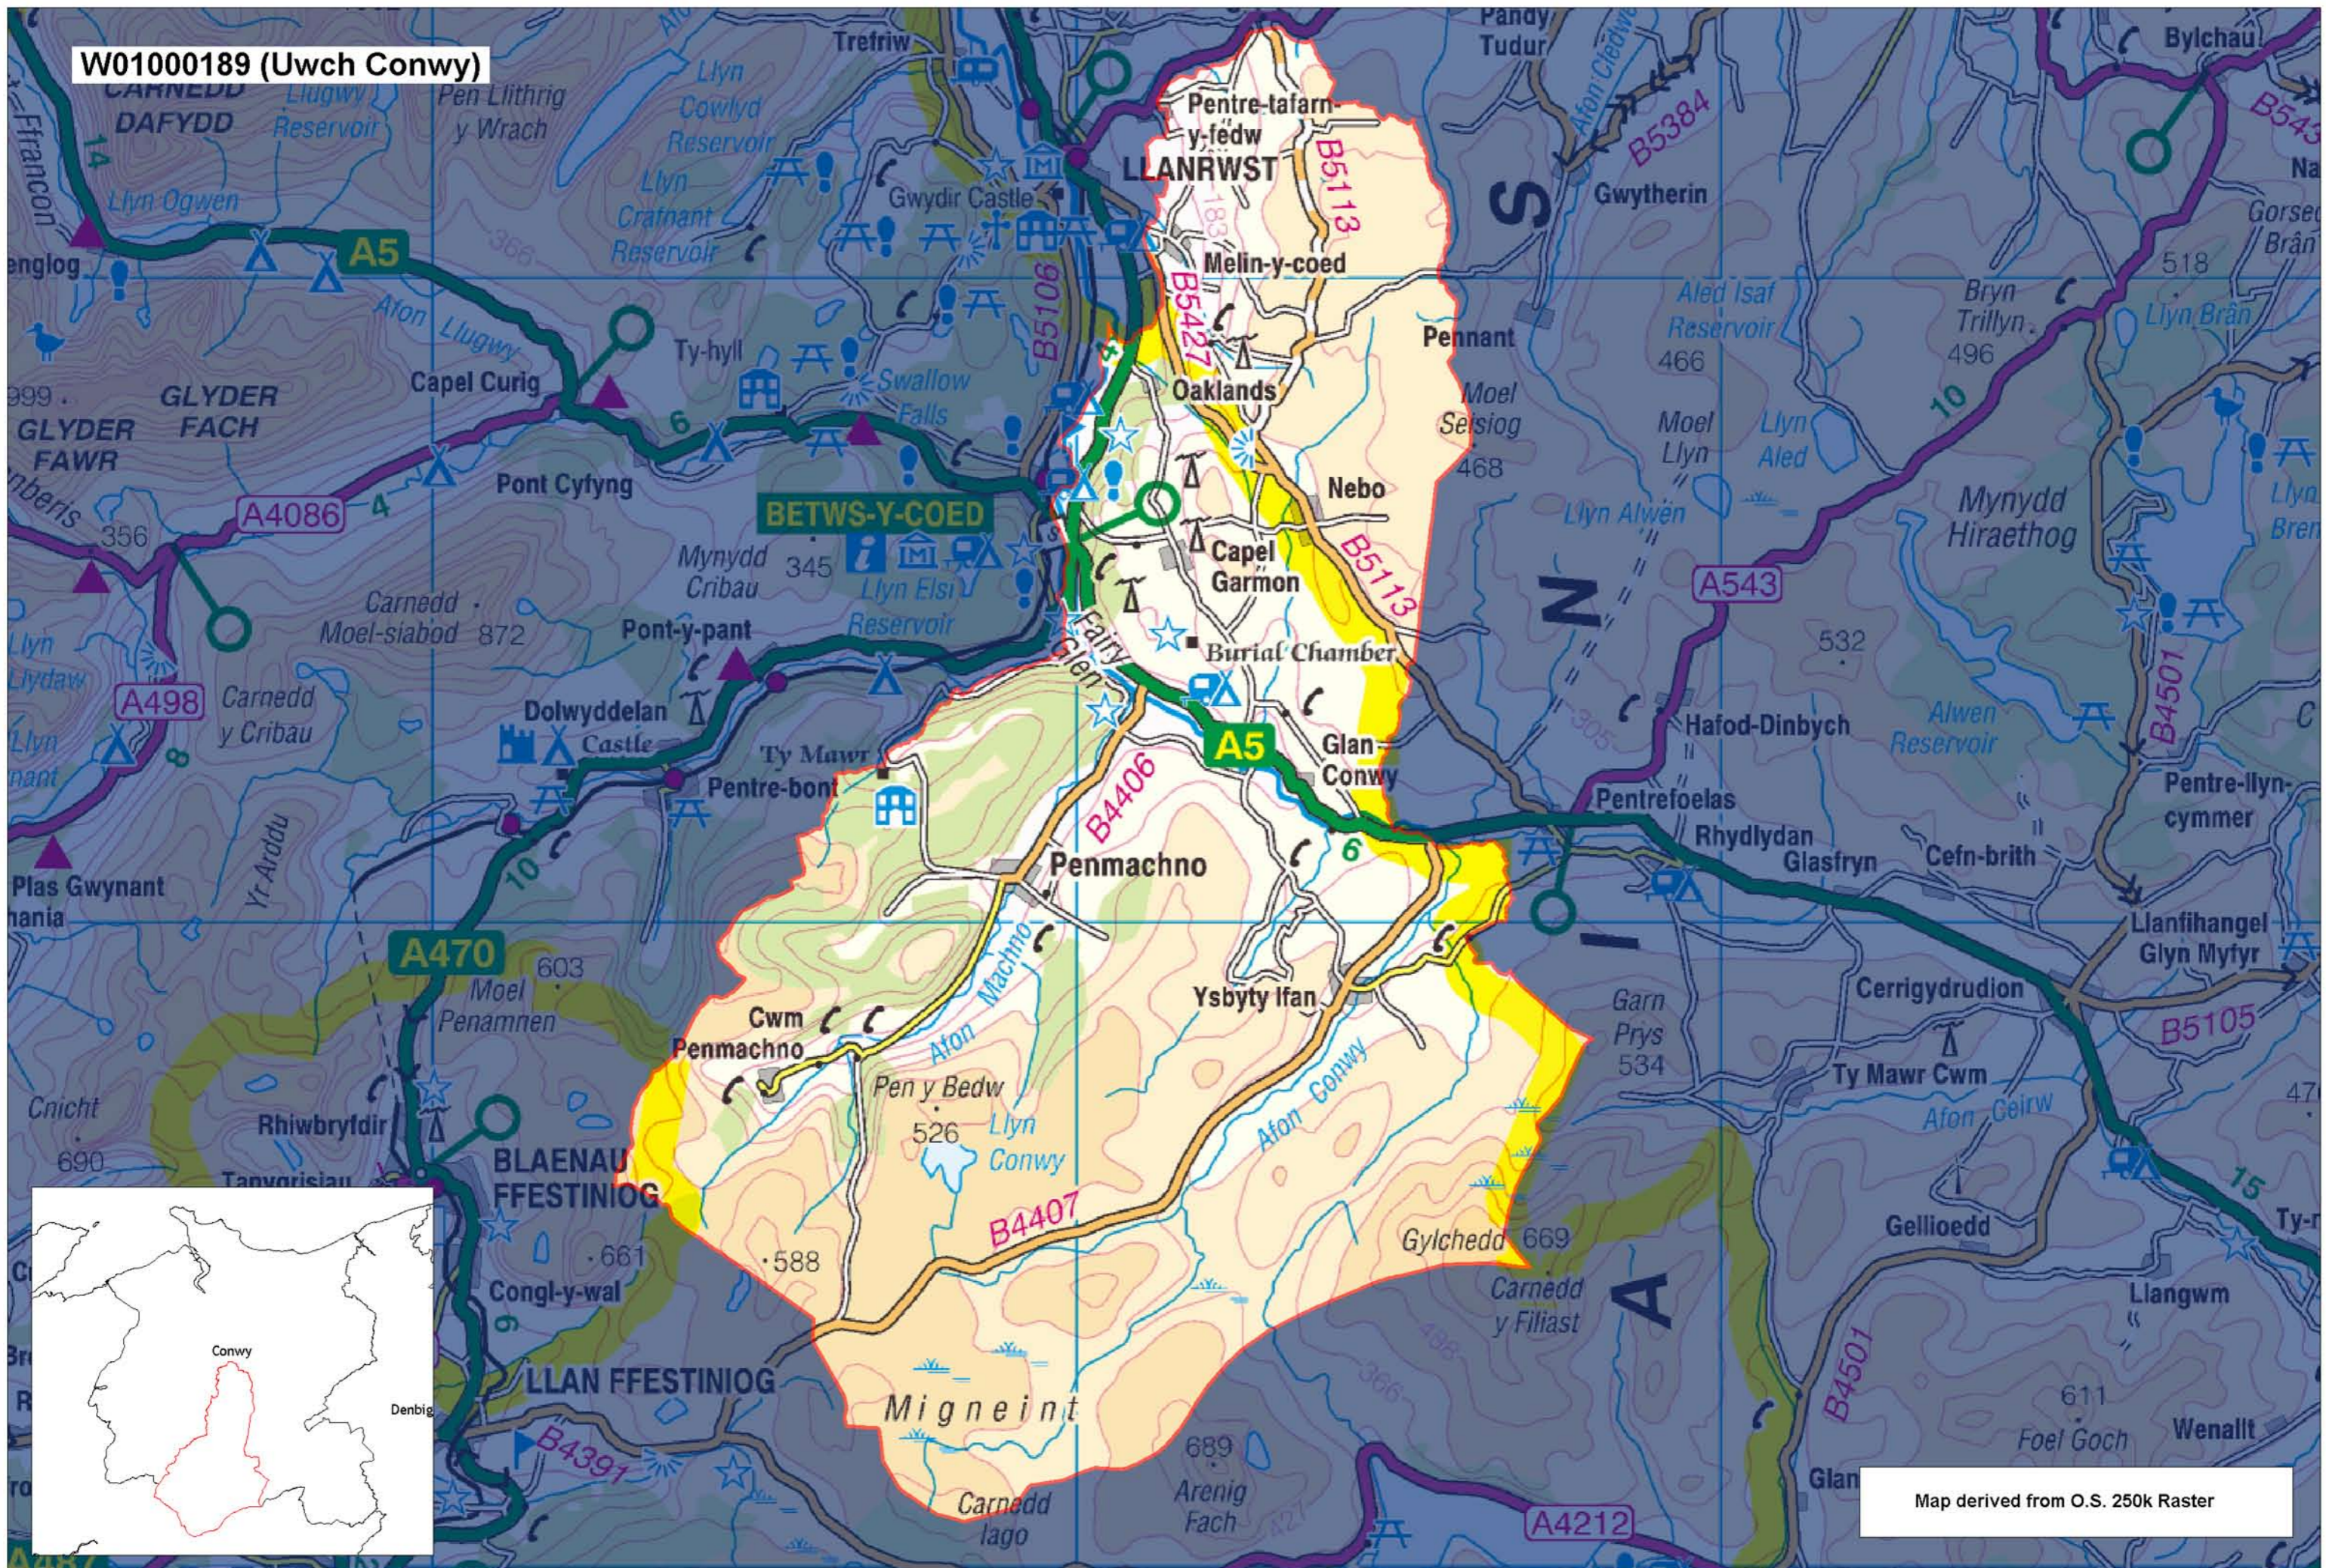

W01000189 (Uwch Conwy)

Map derived from O.S. 250k Raster

This map is based upon the Ordnance Survey material with the permission of Ordnance Survey on behalf of The Controller of Her Majesty's Stationery Office. © Crown copyright 2008. Unauthorised reproduction infringes Crown copyright and may lead to prosecution or civil proceedings. Welsh Assembly Government. Licence Number: 100017916  
 Mae'r map hwn yn seiliedig ar ddeunydd yr Arolwg Ordnans gyda chaniatâd Arolwg Ordnans ar ran Rheolwr Llyfrfa Ei Mawrhydi, © Hawlfraint y Goron 2008.  
 Mae atgynhyrchu heb ganiatâd yn torri hawffraint y Goron a gall hyn arwain at erlyniad neu achos sifil. Llywodraeth Cynulliad Cymru. Rhif trwydded 100017916.

Produced by Cartographics, Statistical Directorate, Welsh Assembly Government  
 Cynhyrchwyd gan Cartograffeg, Y Gyfarwyddiaeth Ystadegol, Llywodraeth Cynulliad Cymru