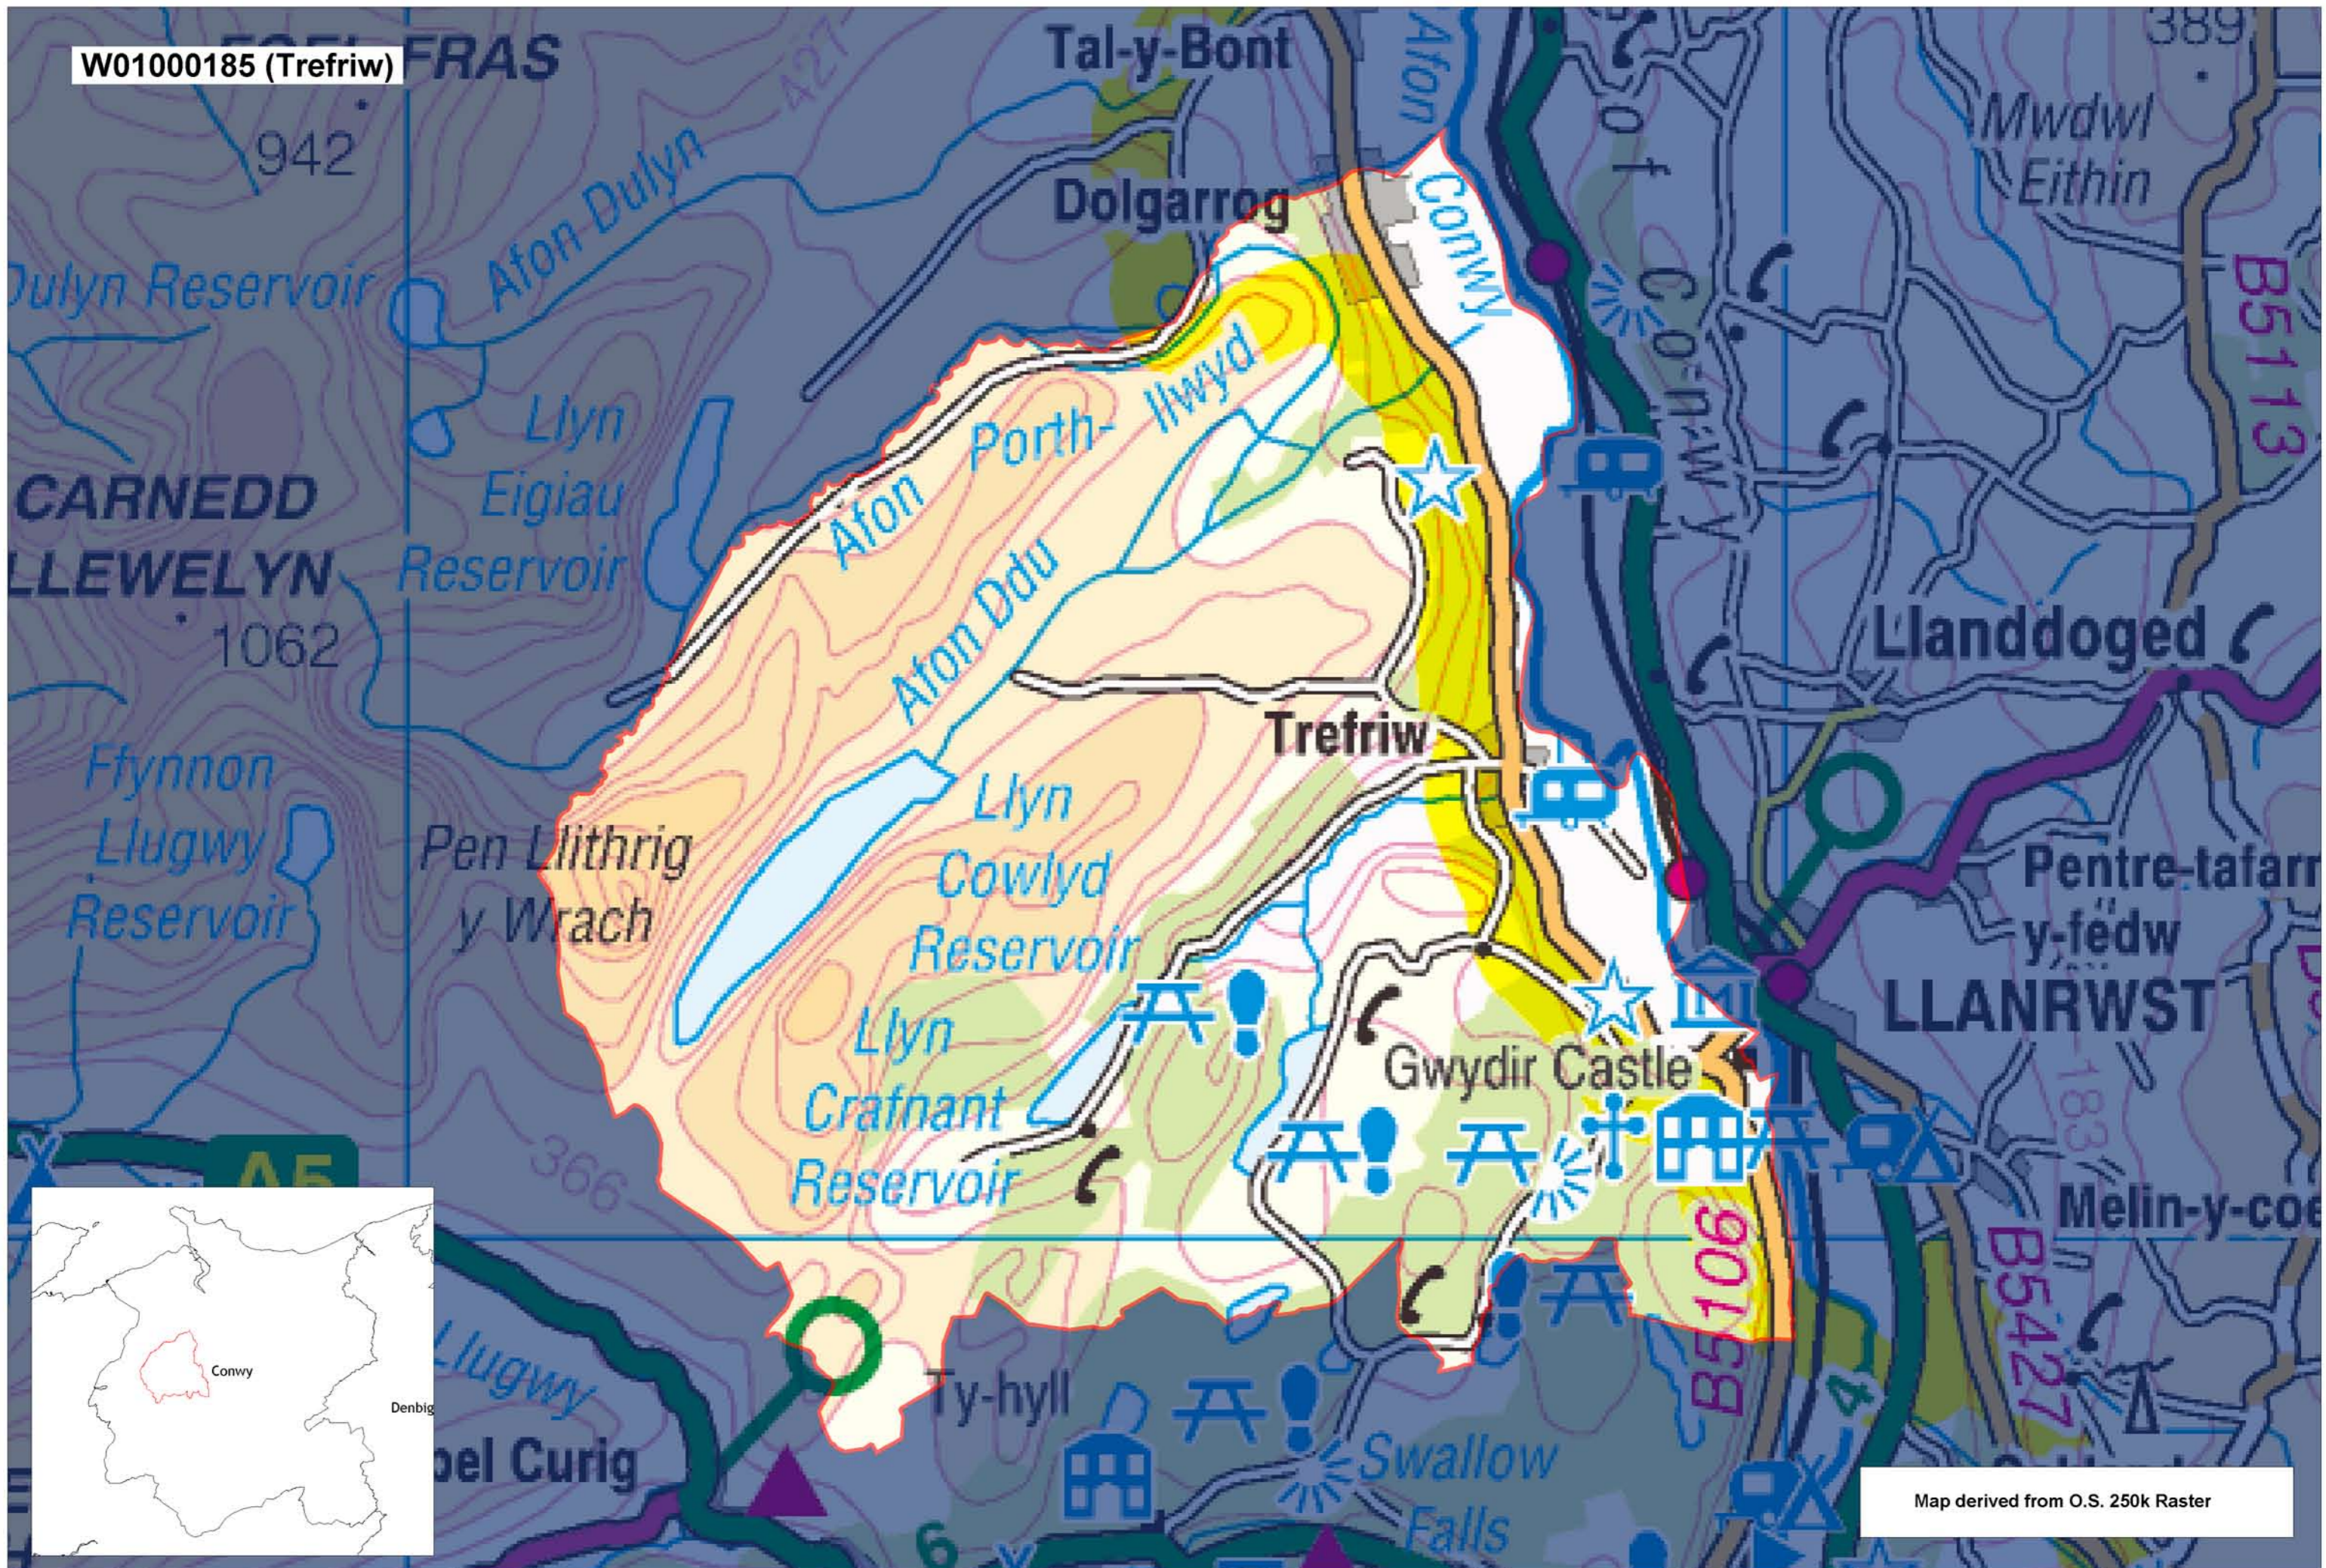

W01000185 (Trefriw)

Map derived from O.S. 250k Raster

This map is based upon the Ordnance Survey material with the permission of Ordnance Survey on behalf of The Controller of Her Majesty's Stationery Office. © Crown copyright 2008. Unauthorised reproduction infringes Crown copyright and may lead to prosecution or civil proceedings. Welsh Assembly Government. Licence Number: 100017916. Mae'r map hwn yn seiliedig ar ddeunydd yr Arolwg Ordnans gyda chaniatâd Arolwg Ordnans ar ran Rheolwr Lyfrau Ei Mawrhydi. © Hawffraint y Goron 2008. Mae atgynhyrchu heb ganiatâd yn torri hawffraint y Goron a gall hyn arwain at erlyniad neu achos sifil. Llywodraeth Cynulliad Cymru. Rhif trwydded 100017916.

Produced by Cartographics, Statistical Directorate, Welsh Assembly Government. Cynhyrchwyd gan Cartograffeg, Y Gyfarwyddiaeth Ystadegol, Llywodraeth Cynulliad Cymru.