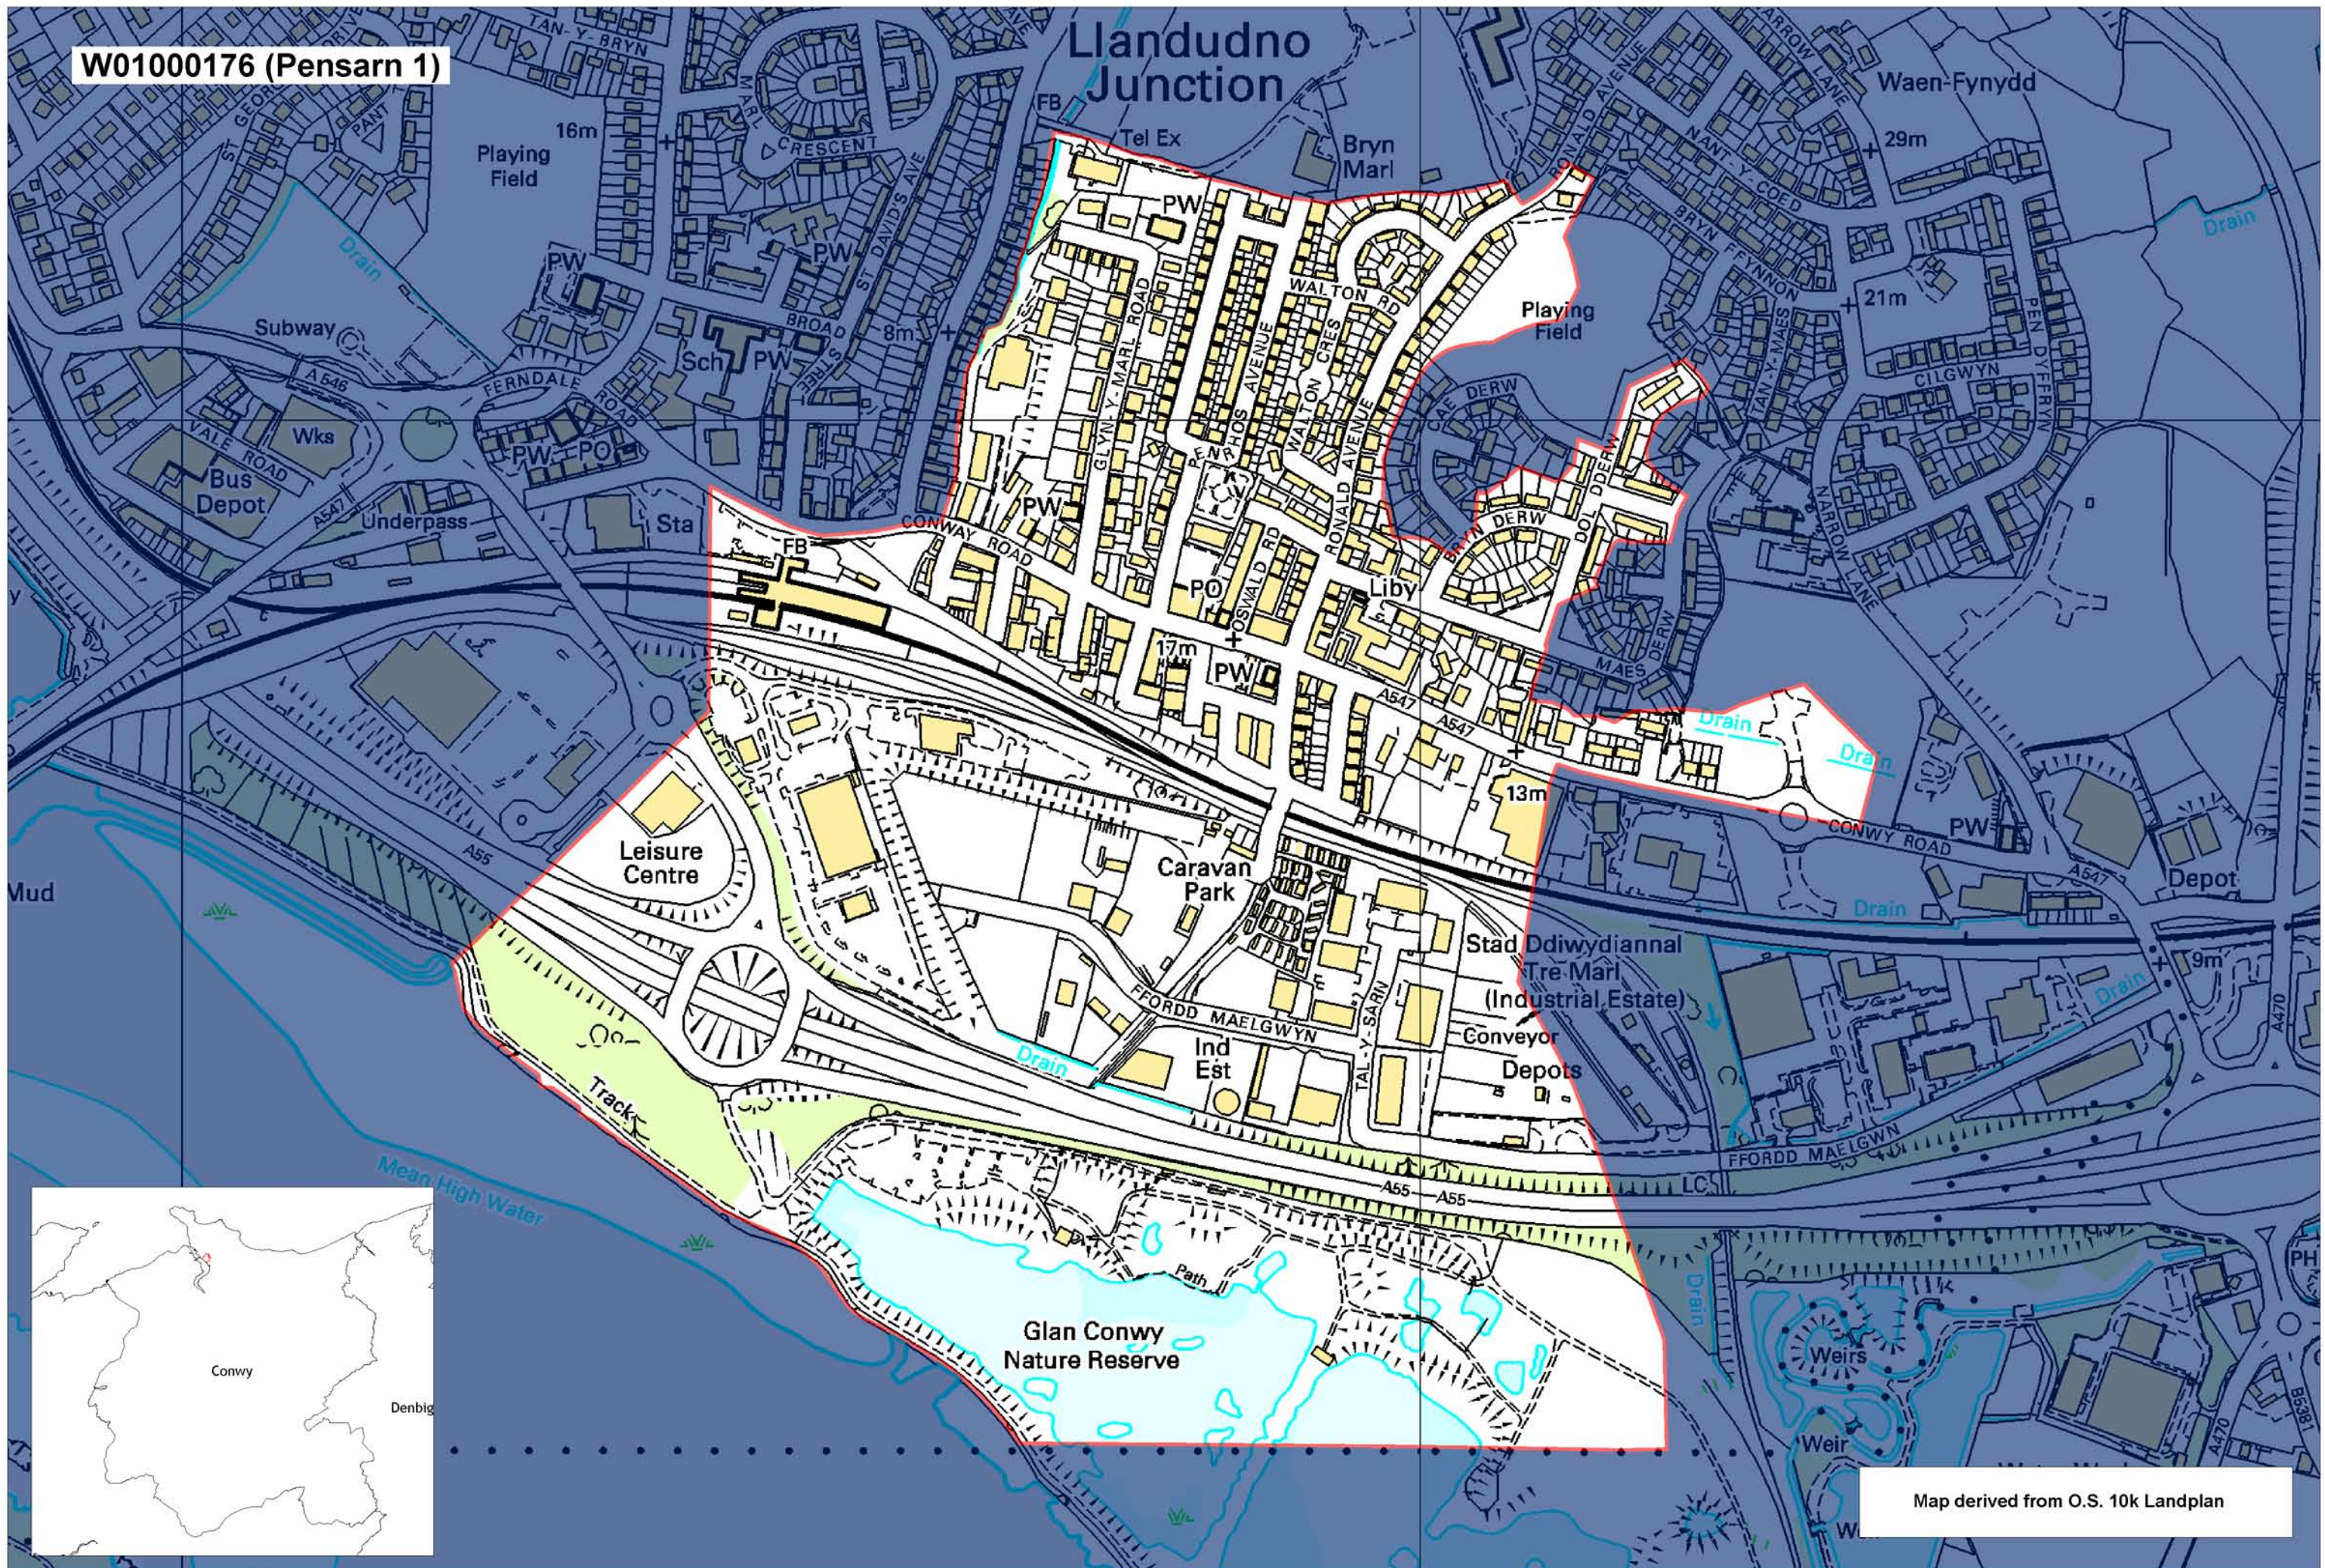

W01000176 (Pensarn 1)

Llandudno Junction

Map derived from O.S. 10k Landplan

This map is based upon the Ordnance Survey material with the permission of Ordnance Survey on behalf of The Controller of Her Majesty's Stationery Office. © Crown copyright 2008. Unauthorised reproduction infringes Crown copyright and may lead to prosecution or civil proceedings. Welsh Assembly Government. Licence Number: 100017916. Mae'r map hwn yn seiliedig ar ddeunydd yr Arolwg Ordnans gyda chaniatâd Arolwg Ordnans ar ran Rheolwr Llyfrau Ei Mawrhydi. © Hawffraint y Goron 2008. Mae atgynhyrchu heb ganiatâd yn torri hawffraint y Goron a gall hyn arwain at erlyniad neu achos sifil. Llywodraeth Cynulliad Cymru. Rhif trwydded 100017916.

Produced by Cartographics, Statistical Directorate, Welsh Assembly Government. Cynhyrchwyd gan Cartograffeg, Y Gyfarwyddiaeth Ystadegol, Llywodraeth Cynulliad Cymru.