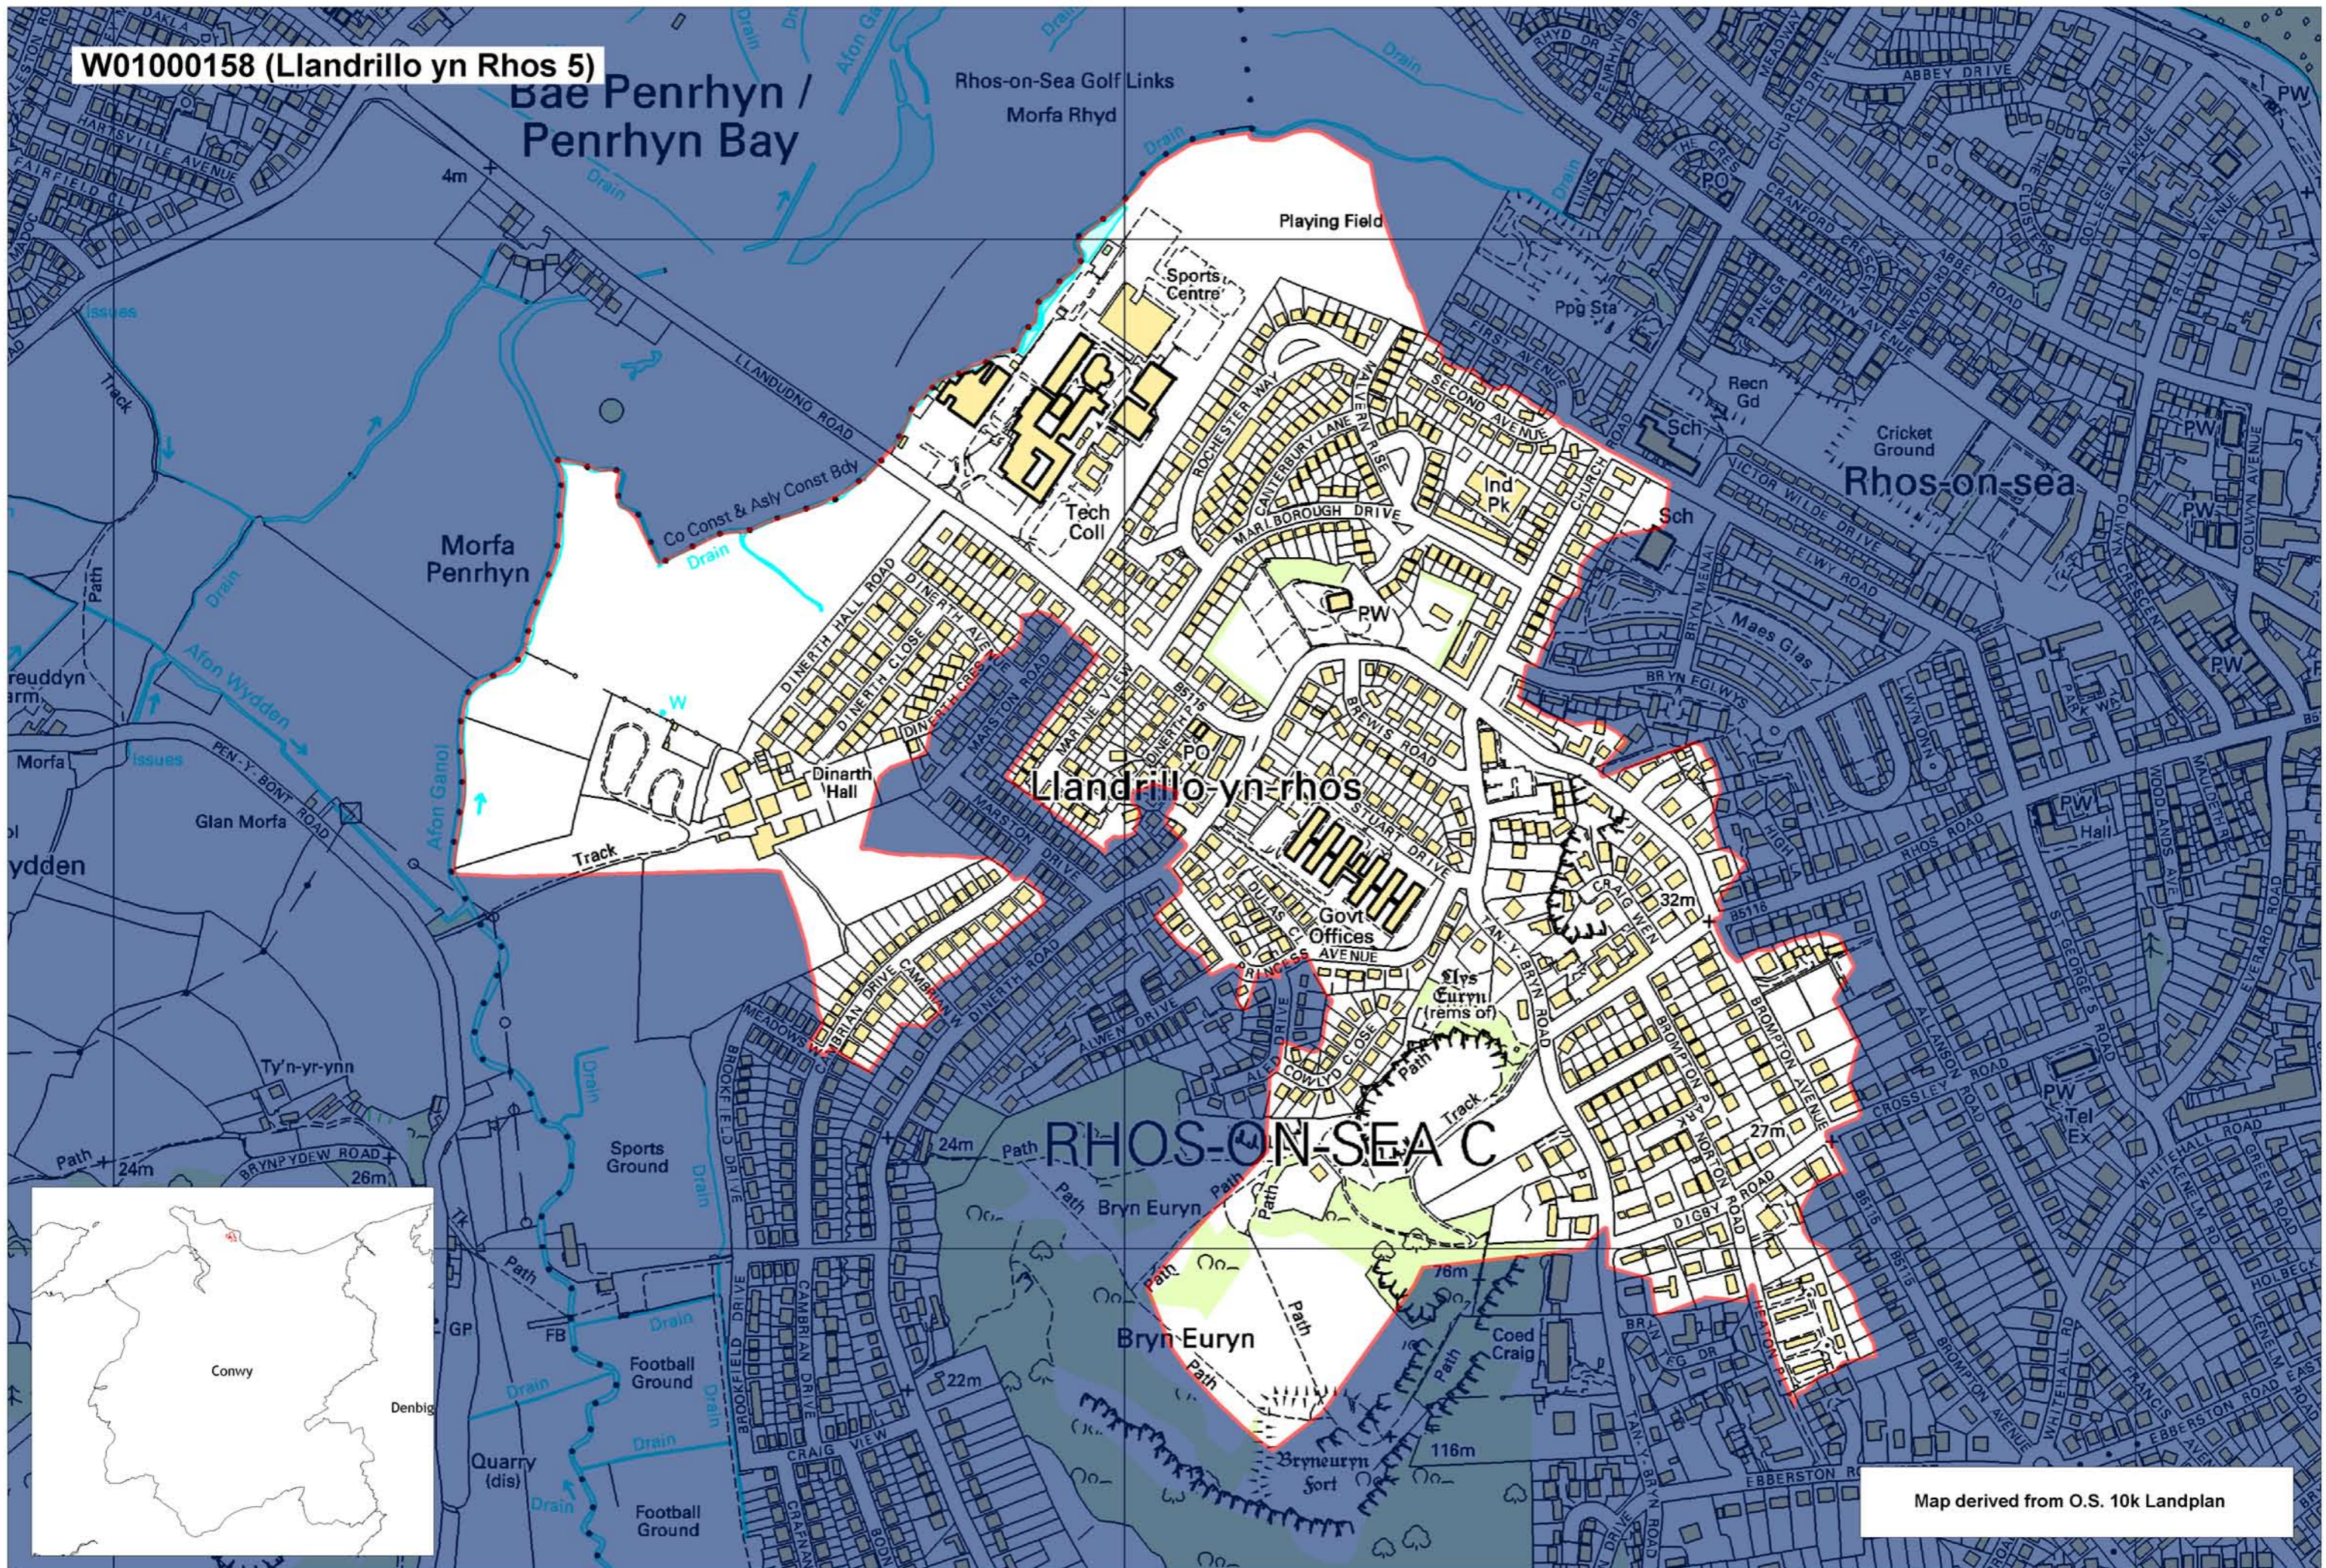

W01000158 (Llandrillo yn Rhos 5)

Map derived from O.S. 10k Landplan

This map is based upon the Ordnance Survey material with the permission of Ordnance Survey on behalf of The Controller of Her Majesty's Stationery Office. © Crown copyright 2008. Unauthorised reproduction infringes Crown copyright and may lead to prosecution or civil proceedings. Welsh Assembly Government. Licence Number: 100017916. Mae'r map hwn yn seiliedig ar ddeunydd yr Arolwg Ordnans gyda chaniatâd Arolwg Ordnans ar ran Rheolwr Llyfrau Ei Mawrhydi. © Hawffraint y Goron 2008. Mae atgynhyrchu heb ganiatâd yn torri hawffraint y Goron a gall hyn arwain at erlyniad neu achos sifil. Llywodraeth Cynulliad Cymru. Rhif trwydded 100017916.

Produced by Cartographics, Statistical Directorate, Welsh Assembly Government. Cynhyrchwyd gan Cartograffeg, Y Gyfarwyddiaeth Ystadegol, Llywodraeth Cynulliad Cymru.