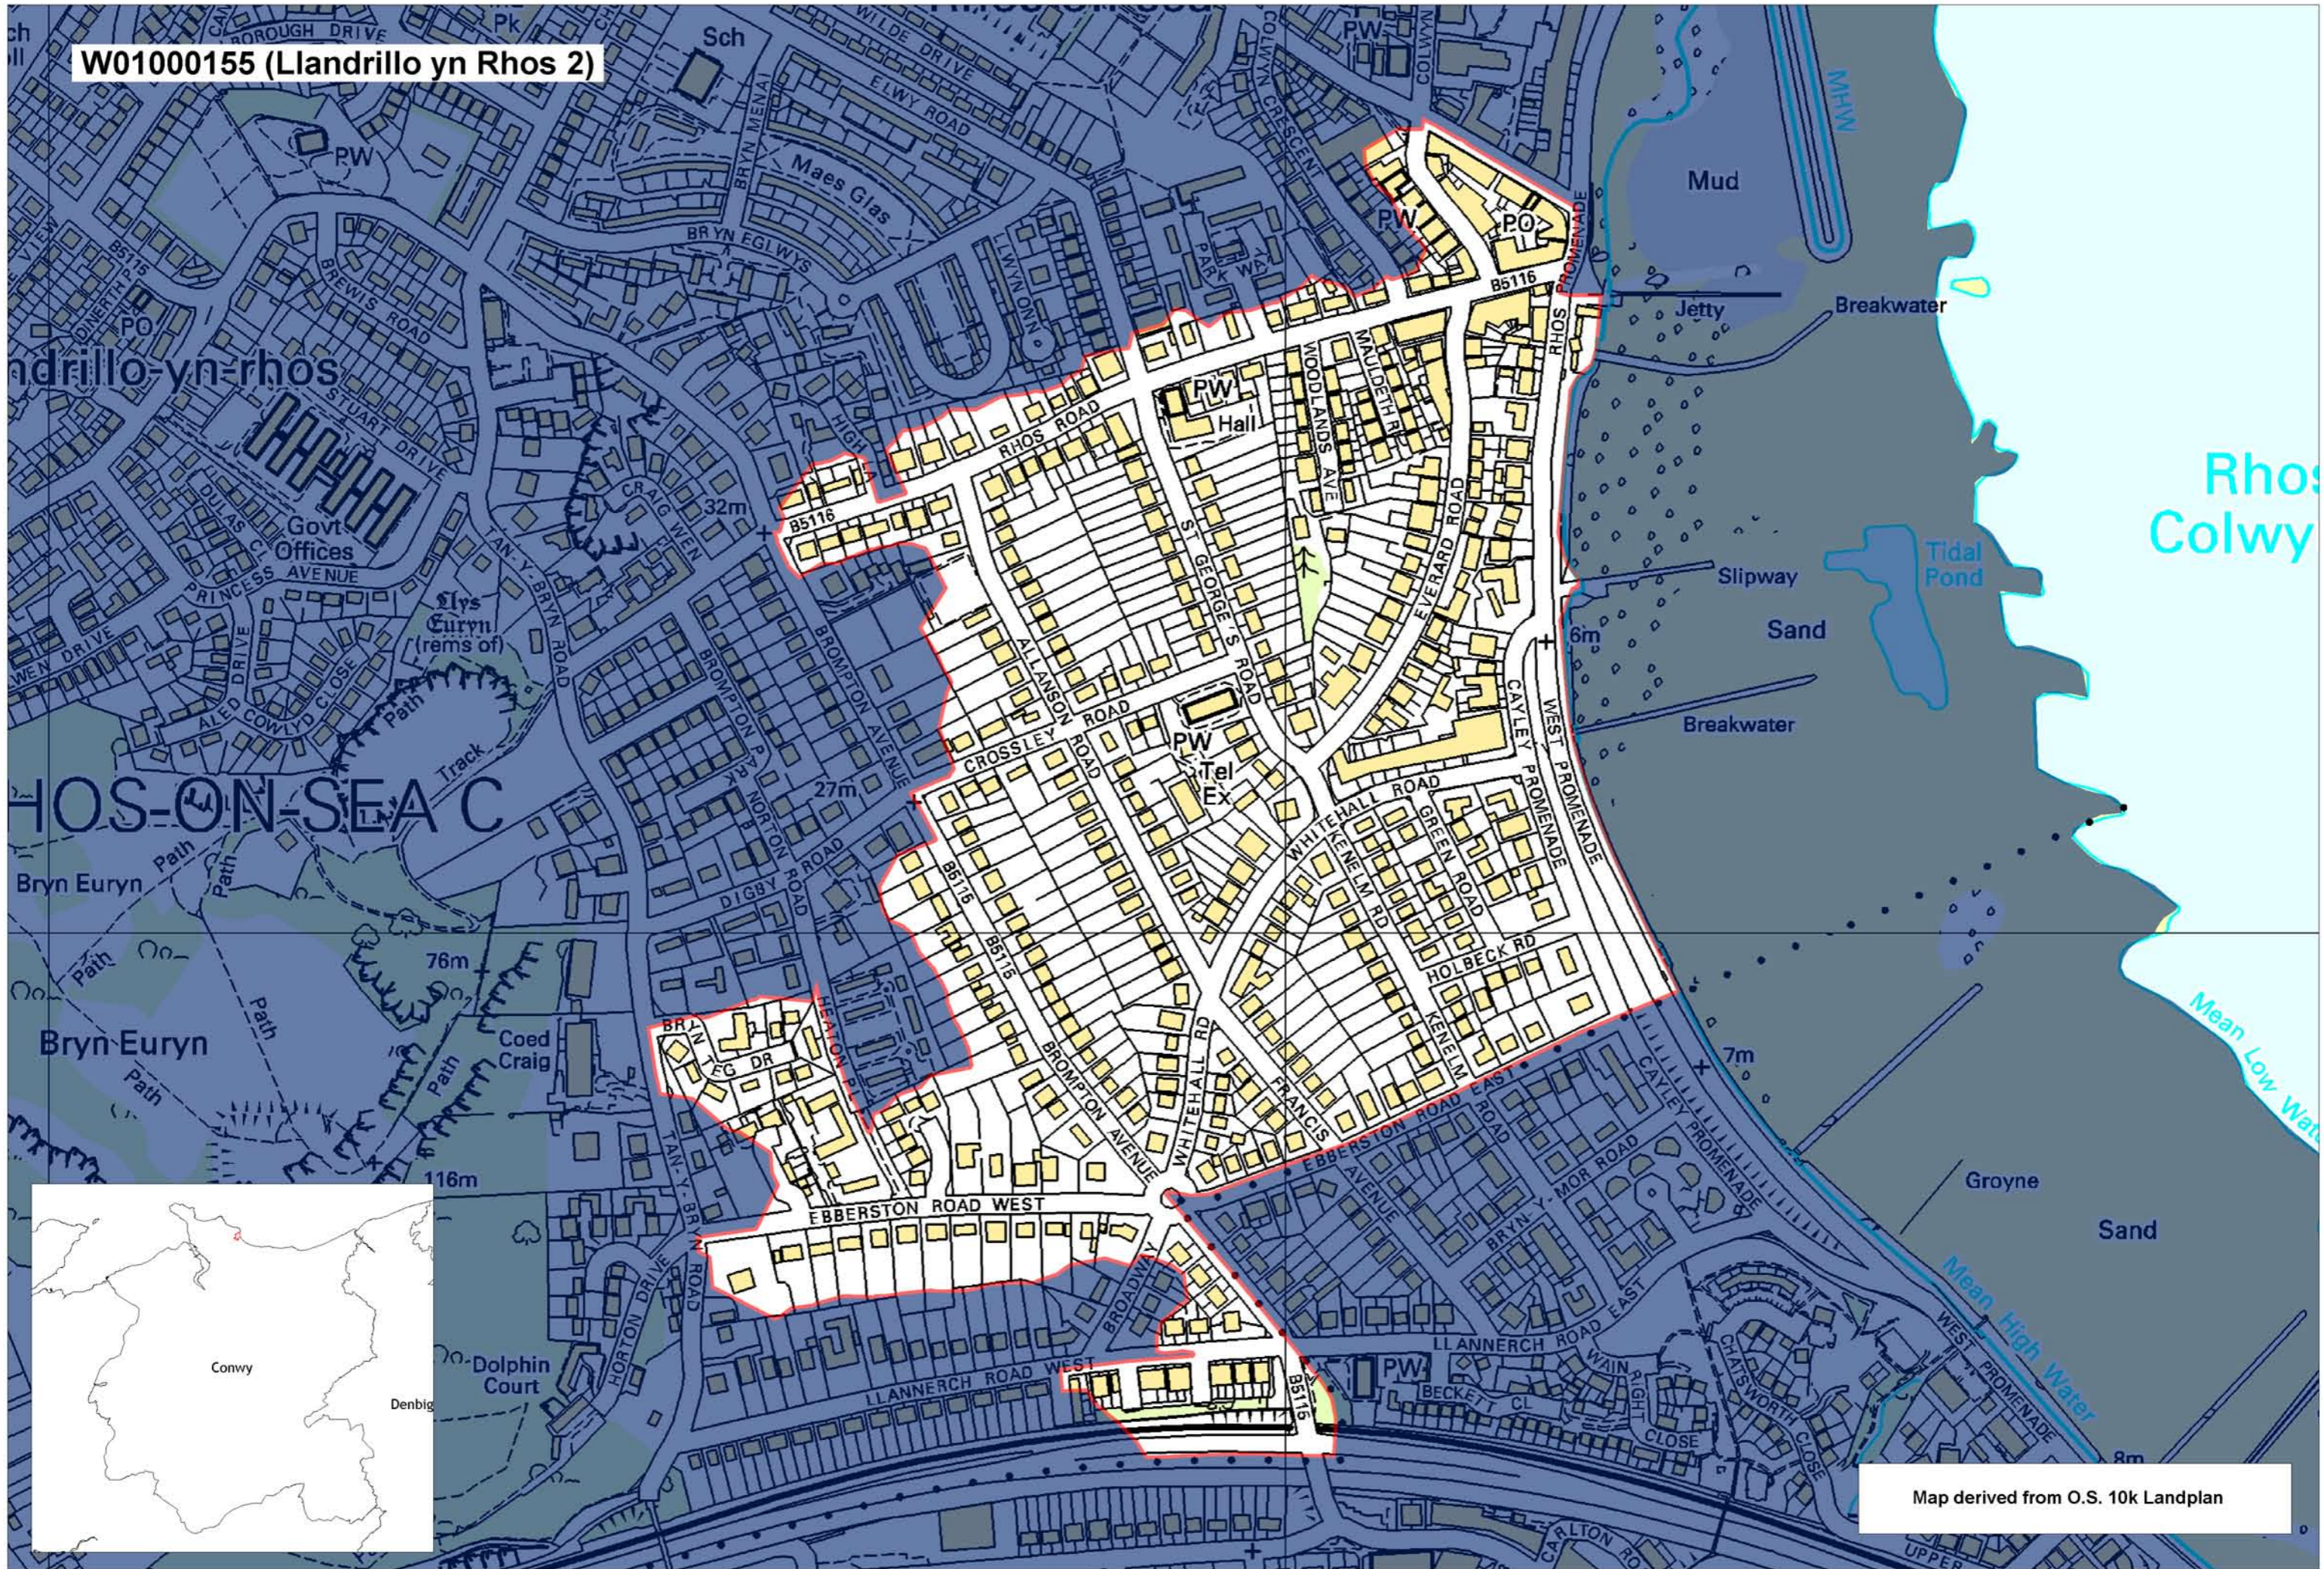

W01000155 (Llandrillo yn Rhos 2)

Map derived from O.S. 10k Landplan

Produced by Cartographics, Statistical Directorate, Welsh Assembly Government. Cynhyrchwyd gan Cartograffeg, Y Gyfarwyddiaeth Ystadegol, Llywodraeth Cynulliad Cymru.