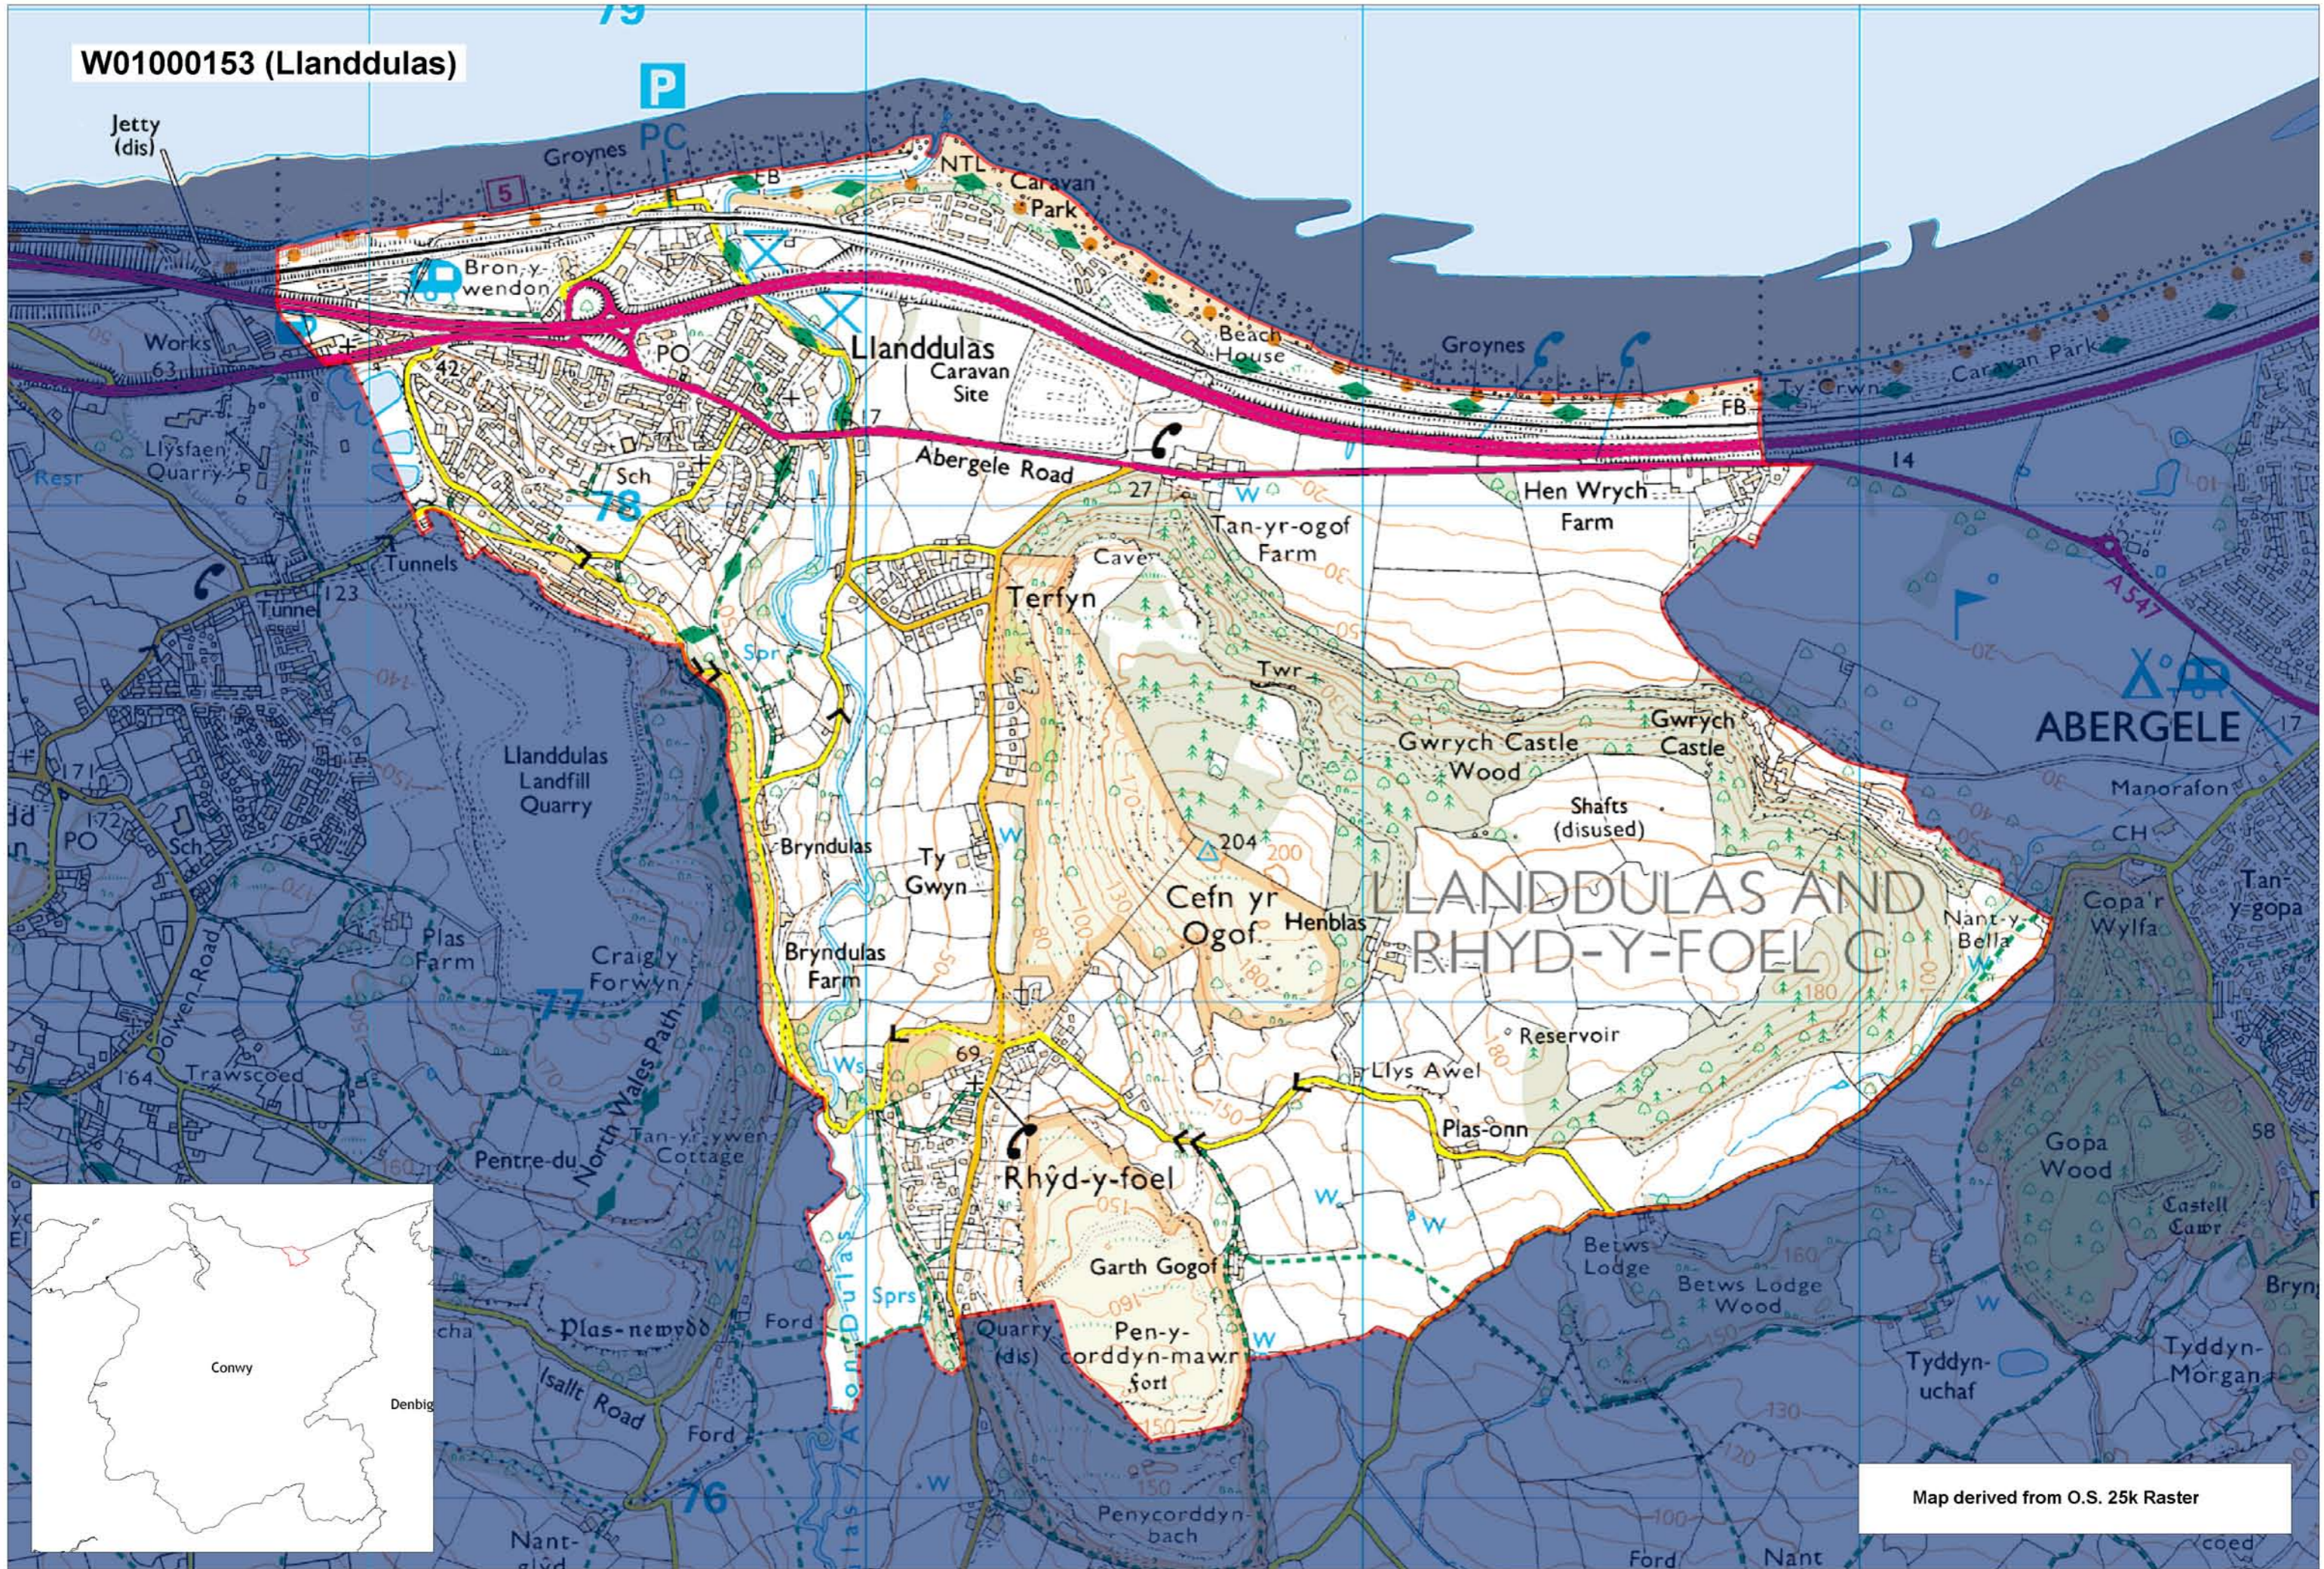

W01000153 (Llanddulas)

Map derived from O.S. 25k Raster

This map is based upon the Ordnance Survey material with the permission of Ordnance Survey on behalf of The Controller of Her Majesty's Stationery Office. © Crown copyright 2008. Unauthorised reproduction infringes Crown copyright and may lead to prosecution or civil proceedings. Welsh Assembly Government. Licence Number: 100017916. Mae'r map hwn yn seiliedig ar ddeunydd yr Arolwg Ordnans gyda chaniatâd Arolwg Ordnans ar ran Rheolwr Llyfrfa Ei Mawrhydi. © Hawffraint y Goron 2008. Mae atgynhyrchu heb ganiatâd yn torri hawffraint y Goron a gall hyn arwain at erlyniad neu achos sifil. Llywodraeth Cynulliad Cymru. Rhif trwydded 100017916.

Produced by Cartographics, Statistical Directorate, Welsh Assembly Government. Cynhyrchwyd gan Cartograffeg, Y Gyfarwyddiaeth Ystadegol, Llywodraeth Cynulliad Cymru.