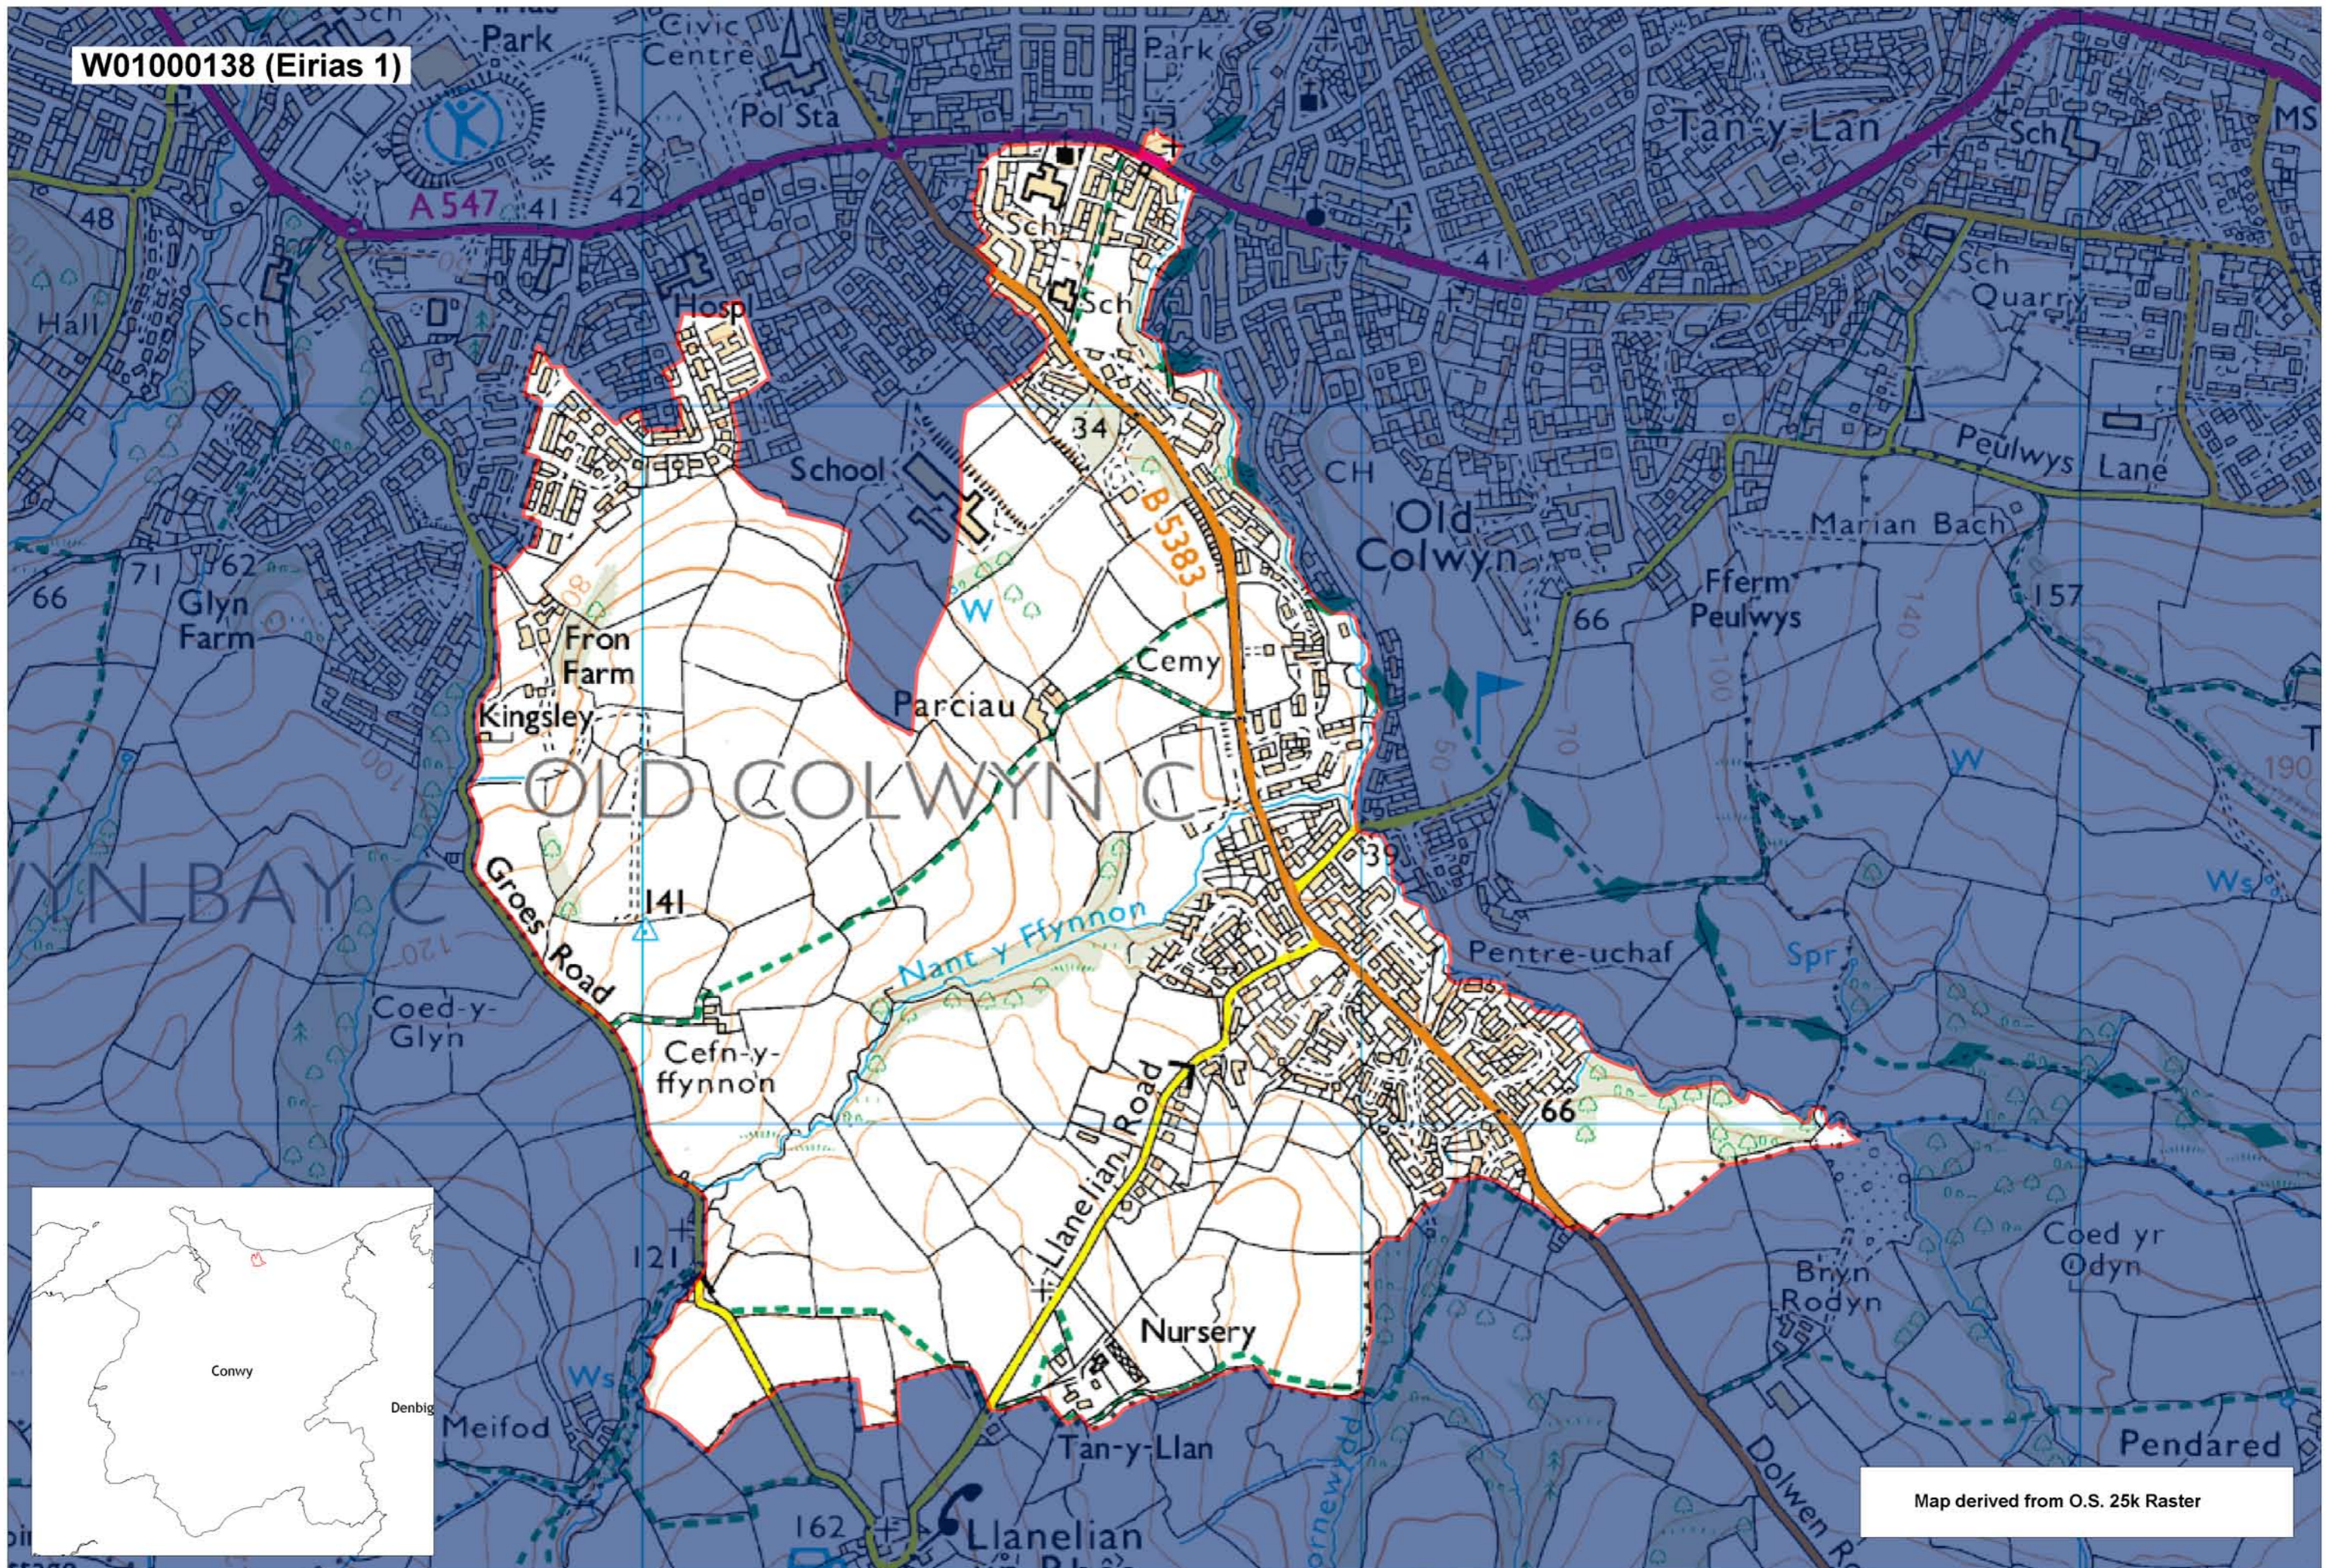

W01000138 (Eirias 1)

Map derived from O.S. 25k Raster

This map is based upon the Ordnance Survey material with the permission of Ordnance Survey on behalf of The Controller of Her Majesty's Stationery Office. © Crown copyright 2008. Unauthorised reproduction infringes Crown copyright and may lead to prosecution or civil proceedings. Welsh Assembly Government. Licence Number: 100017916. Mae'r map hwn yn seiliedig ar ddeunydd yr Arolwg Ordnans gyda chaniatâd Arolwg Ordnans ar ran Rheolwr Lyfrau Ei Mawrhydi. © Hawffraint y Goron 2008. Mae atgynhyrchu heb ganiatâd yn torri hawffraint y Goron a gall hyn arwain at erlyniad neu achos sifil. Llywodraeth Cynulliad Cymru. Rhif trwydded 100017916.

Produced by Cartographics, Statistical Directorate, Welsh Assembly Government. Cynhyrchwyd gan Cartograffeg, Y Gytarwyddiaeth Ystadegol, Llywodraeth Cynulliad Cymru.