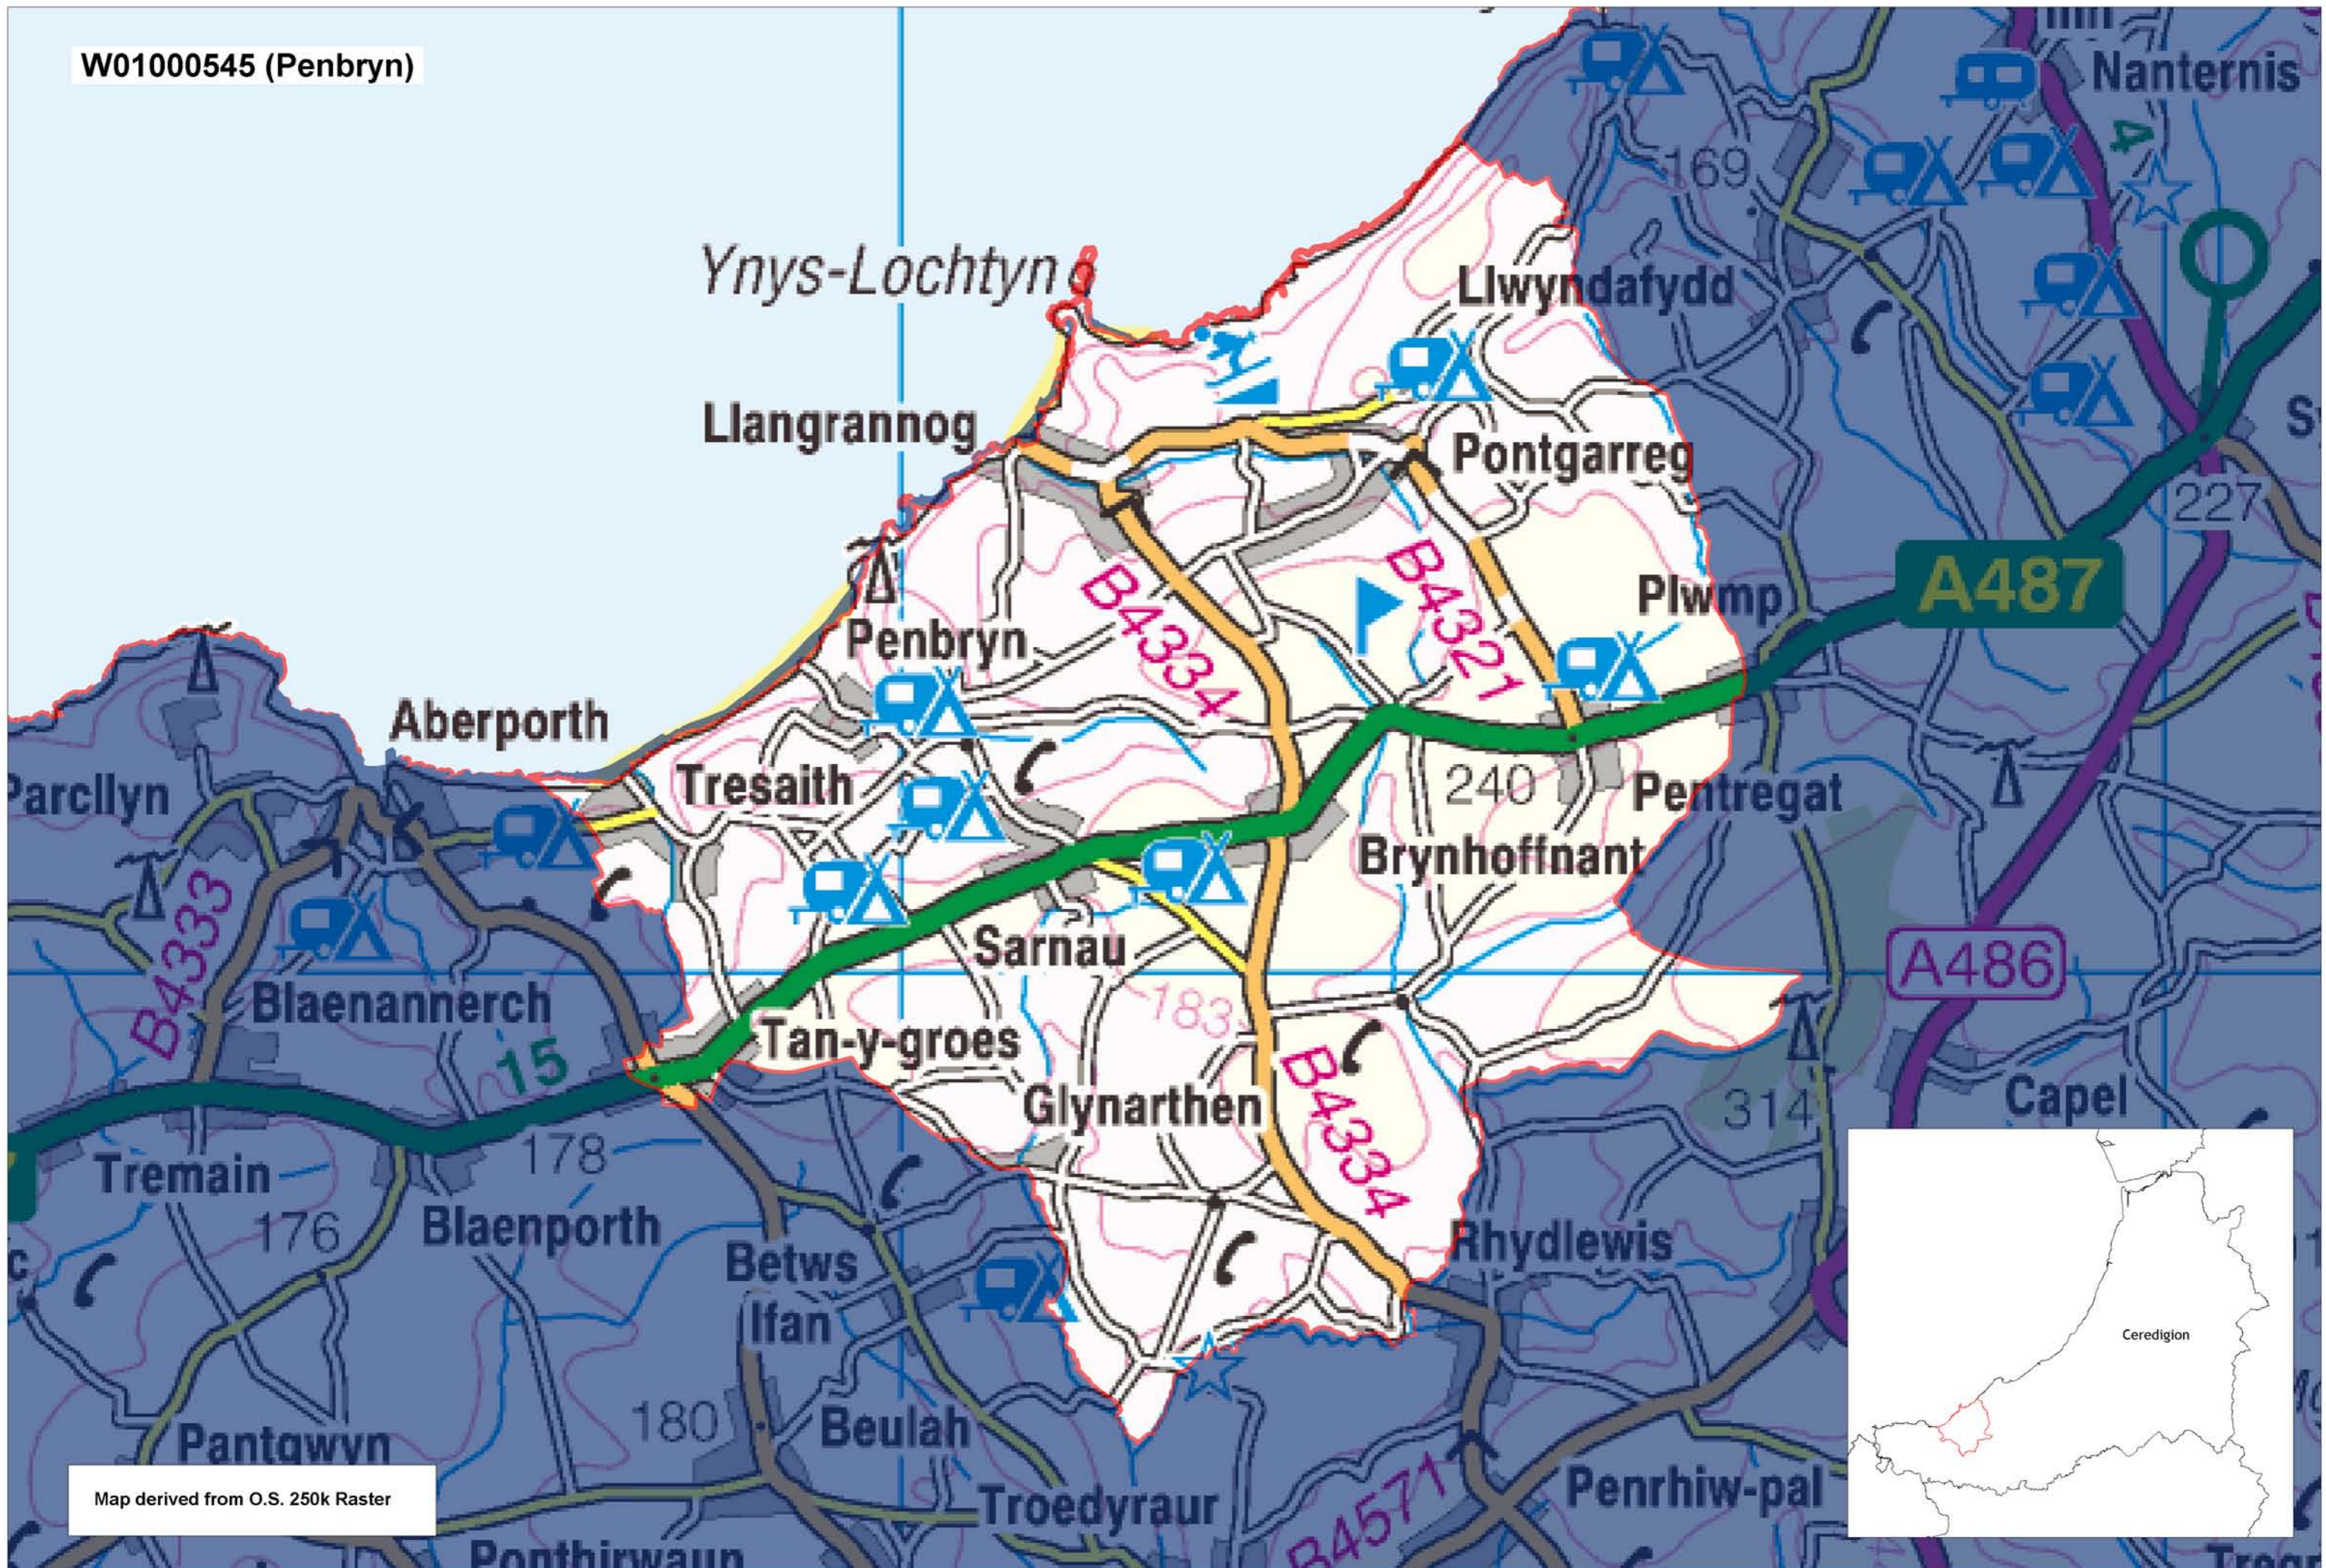

W01000545 (Penbryn)

Map derived from O.S. 250k Raster

This map is based upon the Ordnance Survey material with the permission of Ordnance Survey on behalf of The Controller of Her Majesty's Stationery Office. © Crown copyright 2008. Unauthorised reproduction infringes Crown copyright and may lead to prosecution or civil proceedings. Welsh Assembly Government. Licence Number: 100017916. Mae'r map hwn yn seiliedig ar ddeunydd yr Arolwg Ordnans gyda chaniatâd Arolwg Ordnans ar ran Rheolwr Lyfrau Ei Mawrhydi. © Hawffraint y Goron 2008. Mae atgynhyrchu heb ganiatâd yn torri hawffraint y Goron a gall hyn arwain at erlyniad neu achos sifil. Llywodraeth Cynulliad Cymru. Rhif trwydded 100017916.

Produced by Cartographics, Statistical Directorate, Welsh Assembly Government. Cynhyrchwyd gan Cartograffeg, Y Gylarwyddiaeth Ystadegol, Llywodraeth Cynulliad Cymru.