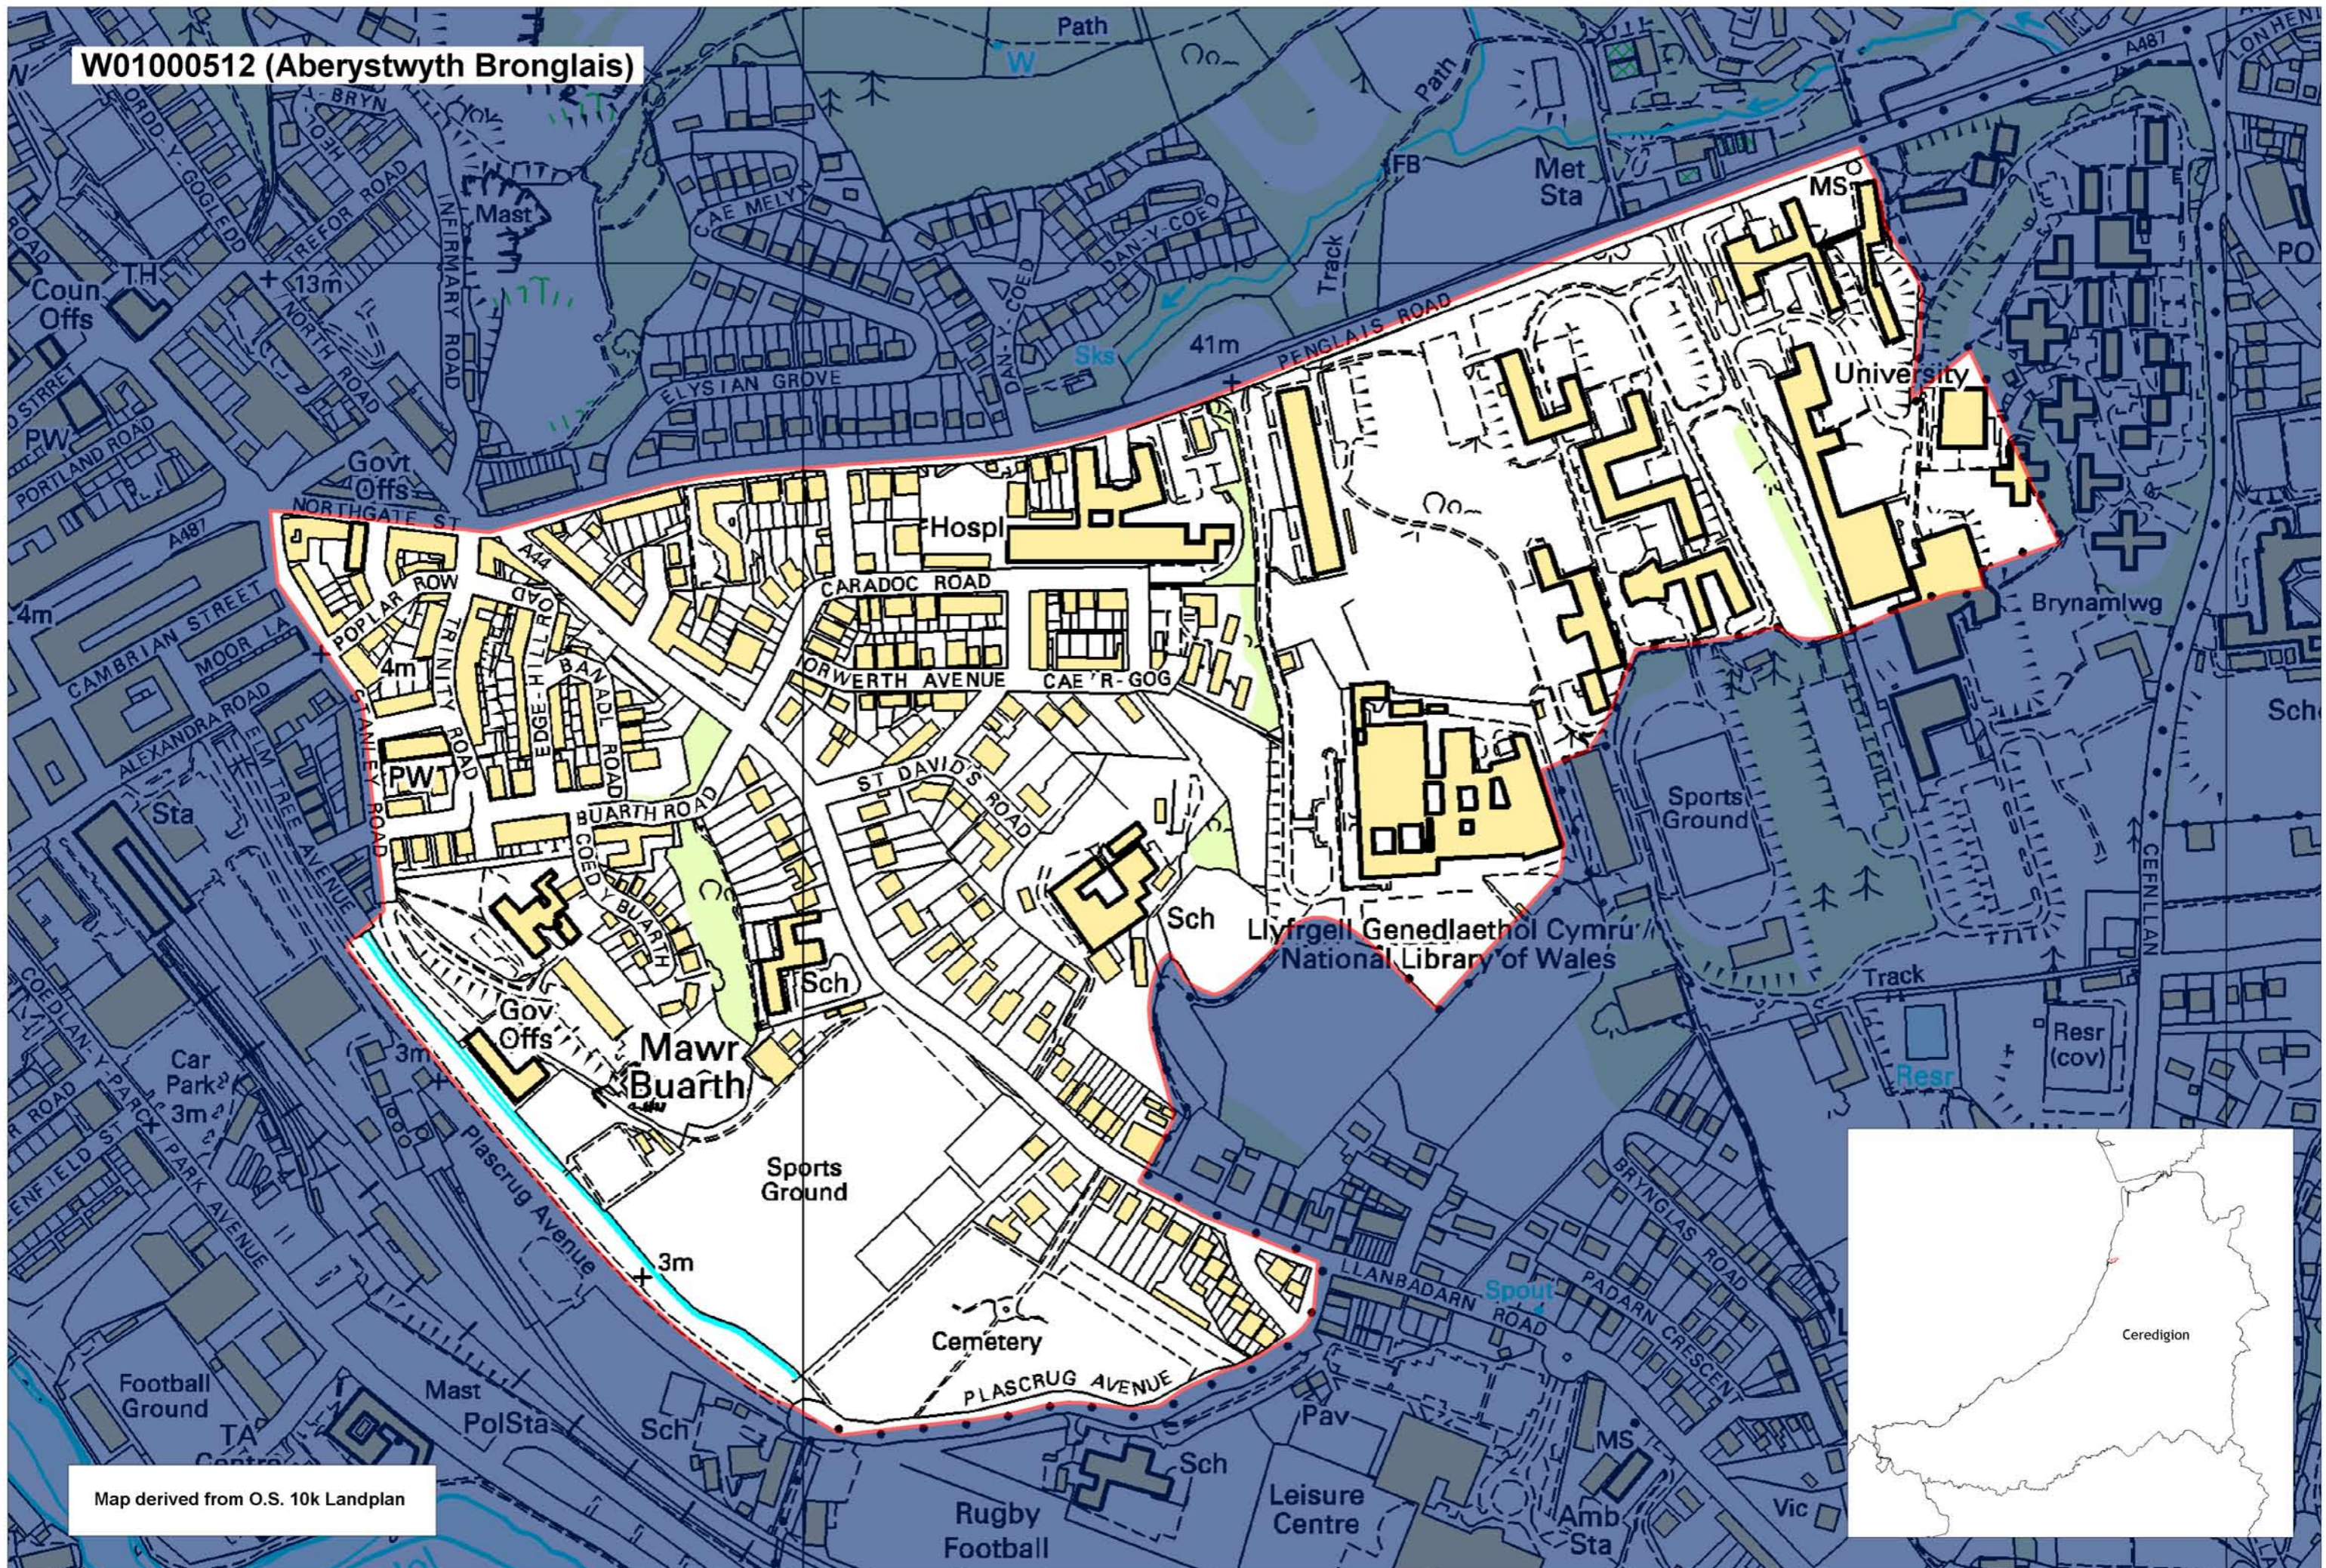

# W01000512 (Aberystwyth Bronglais)

Map derived from O.S. 10k Landplan

This map is based upon the Ordnance Survey material with the permission of Ordnance Survey on behalf of The Controller of Her Majesty's Stationery Office. © Crown copyright 2008. Unauthorised reproduction infringes Crown copyright and may lead to prosecution or civil proceedings. Welsh Assembly Government. Licence Number: 100017916. Mae'r map hwn yn seiliedig ar ddeunydd yr Arolwg Ordnans gyda chaniatâd Arolwg Ordnans ar ran Rheolwr Lyfrau Ei Mawrhydi. © Hawffraint y Goron 2008. Mae atgynhyrchu heb ganiatâd yn torri hawffraint y Goron a gall hyn arwain at erlyniad neu achos sifil. Llywodraeth Cynulliad Cymru. Rhif trwydded 100017916.

Produced by Cartographics, Statistical Directorate, Welsh Assembly Government. Cynhyrwyd gan Cartograffeg, Y Gyfarwyddiaeth Ystadegol, Llywodraeth Cynulliad Cymru.