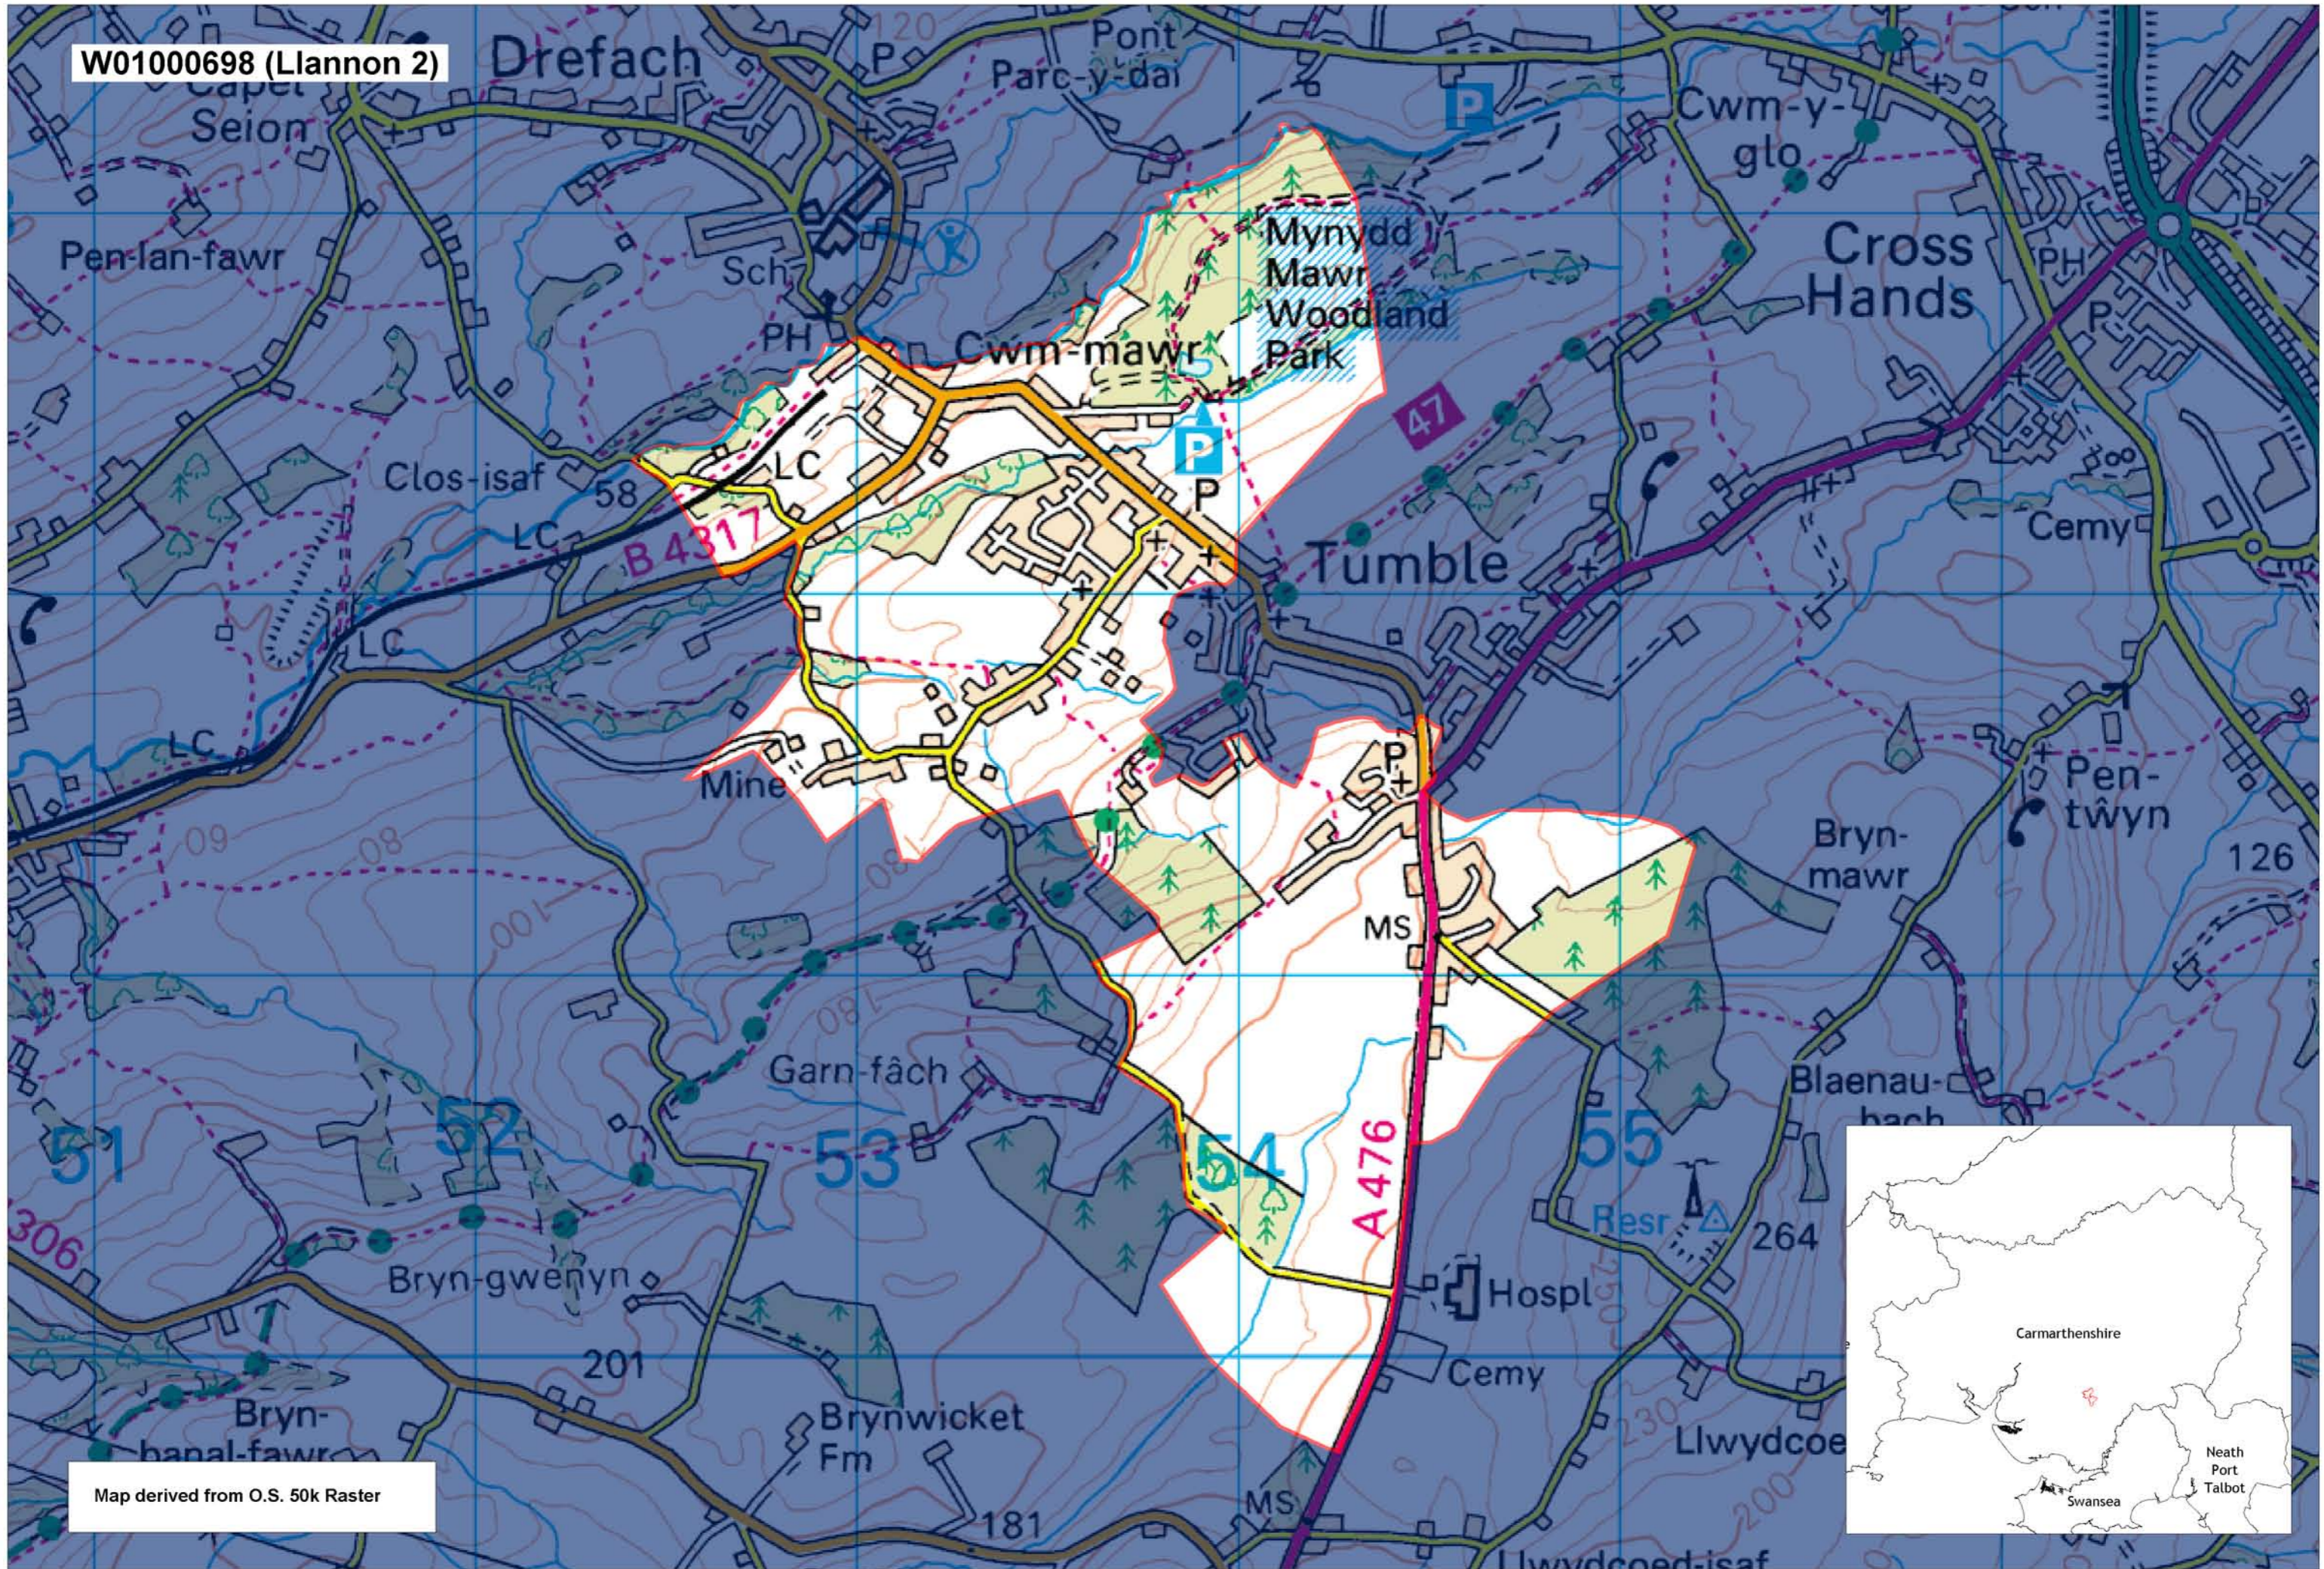

W01000698 (Llannon 2)

Map derived from O.S. 50k Raster

Produced by Cartographics, Statistical Directorate, Welsh Assembly Government. Cynhyrchwyd gan Cartograffeg, Y Gyfarwyddiaeth Ystadegol, Llywodraeth Cynulliad Cymru.