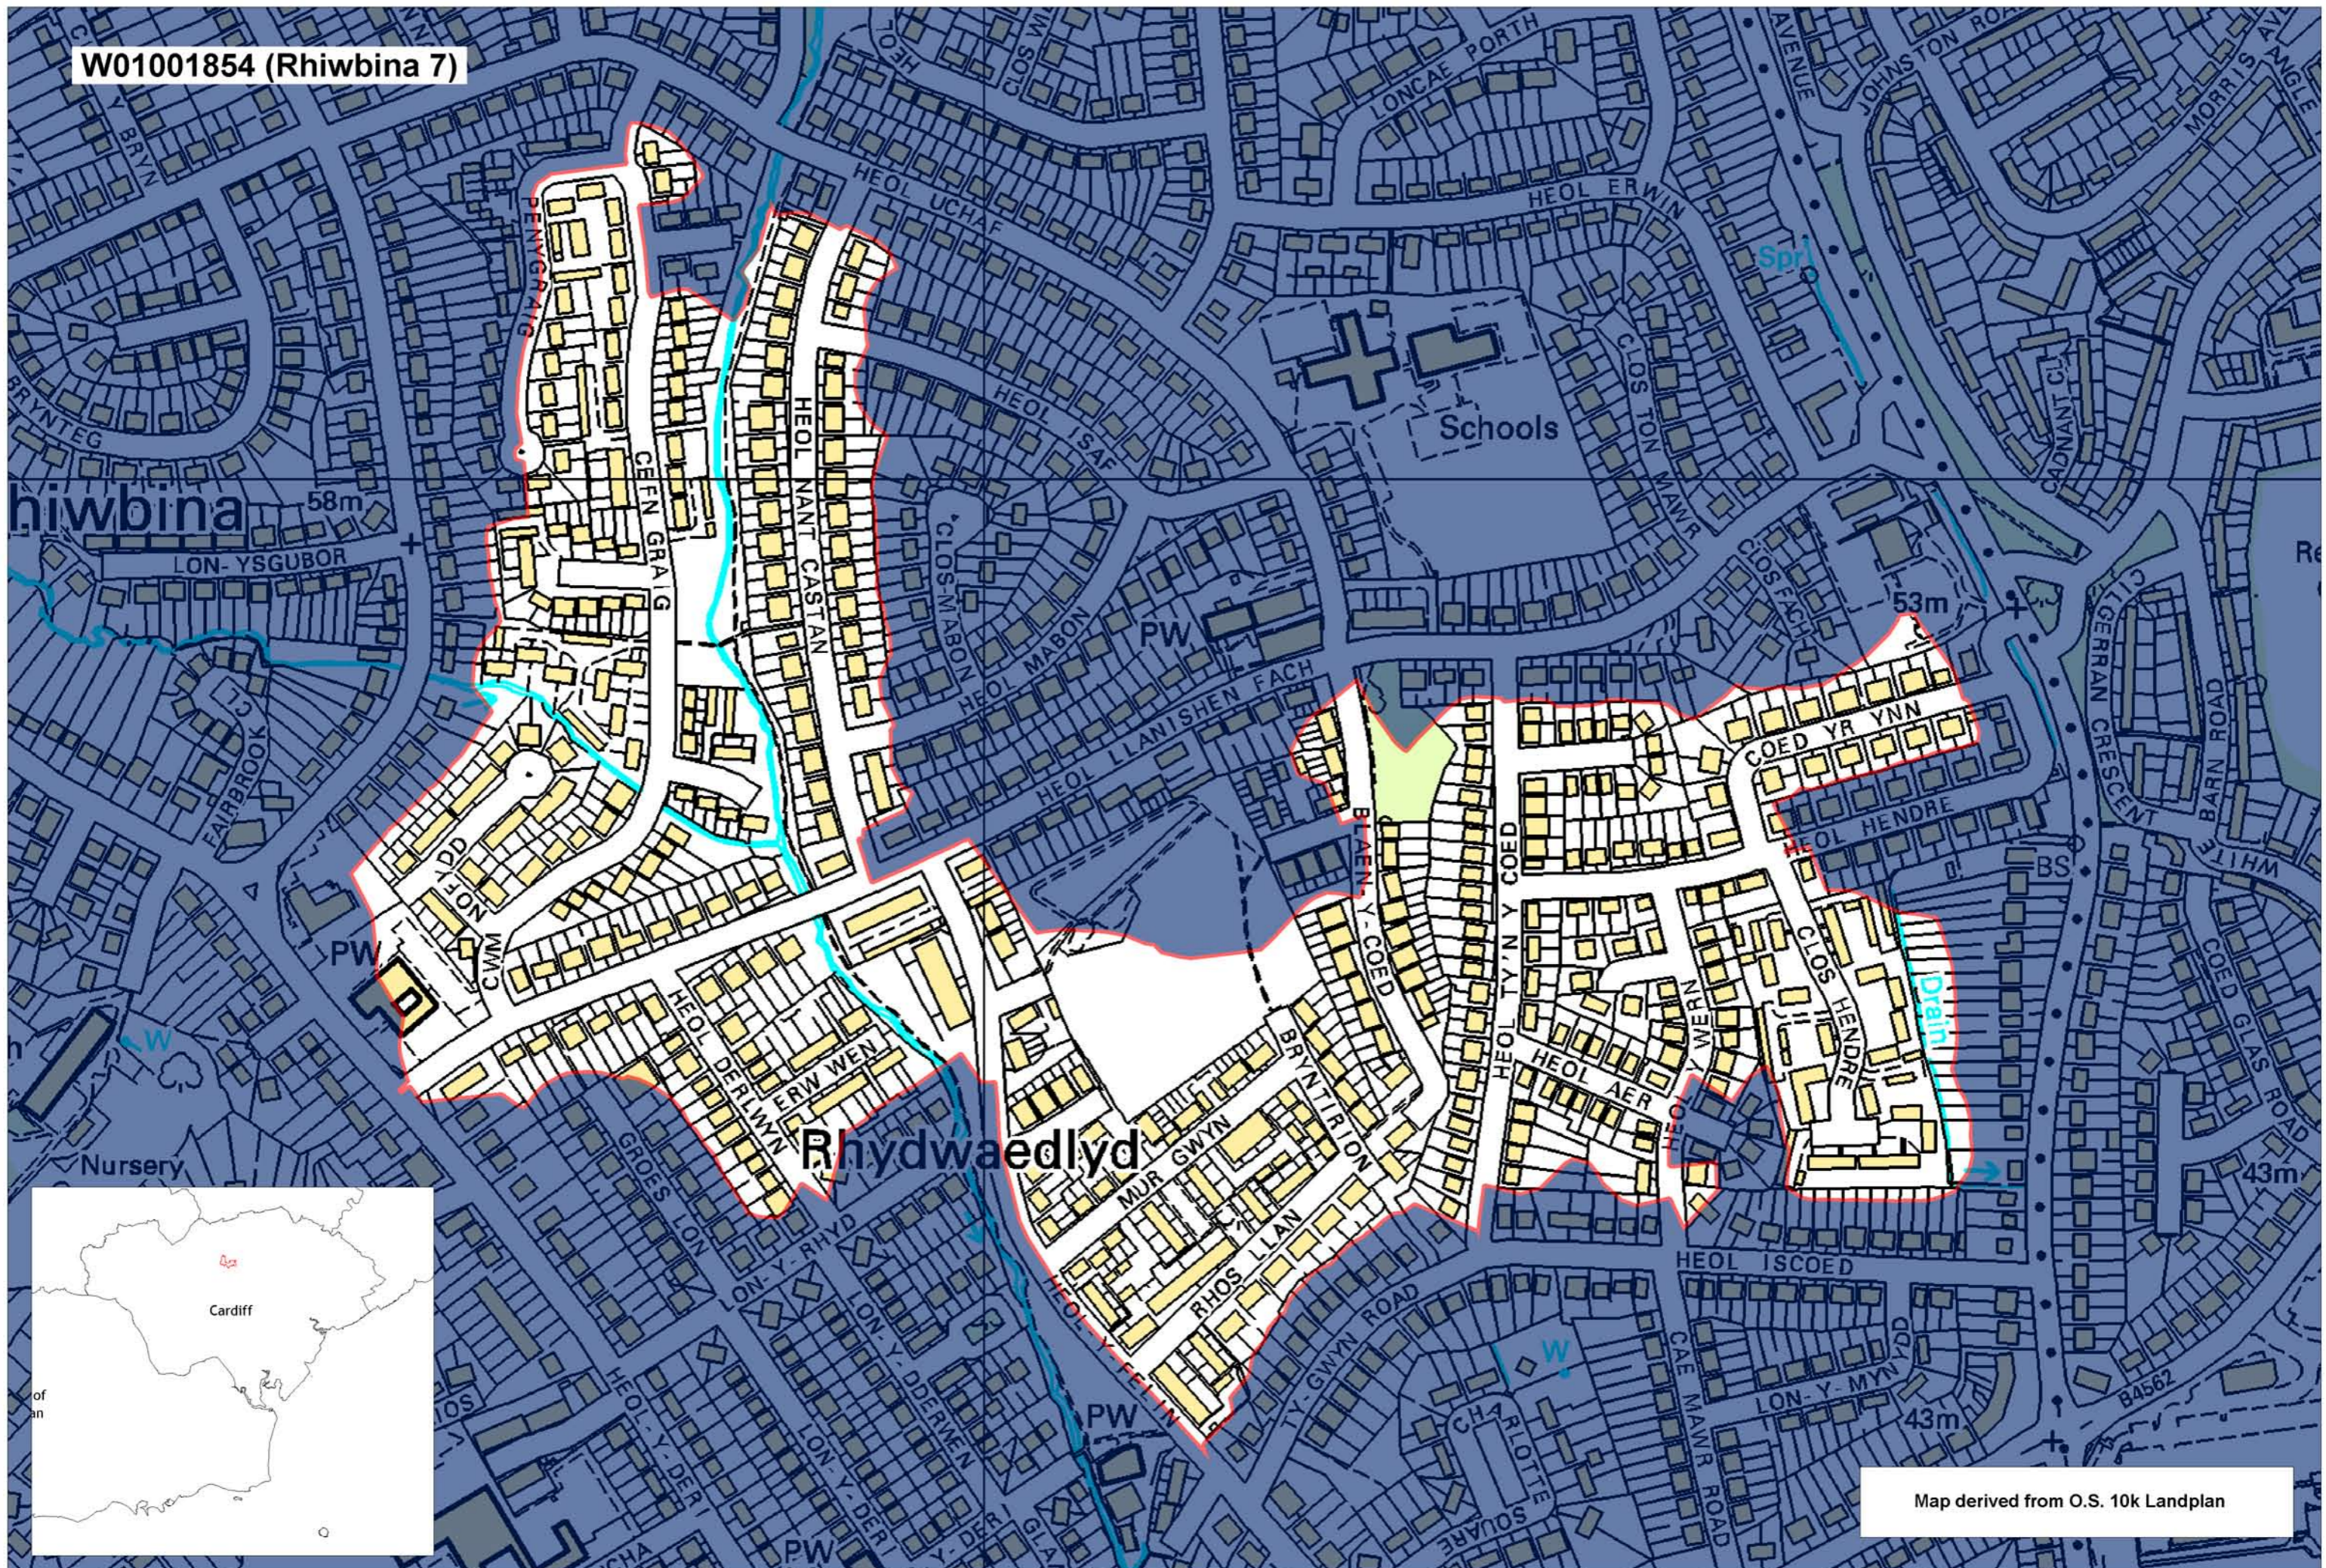

W01001854 (Rhiwbina 7)

Map derived from O.S. 10k Landplan

This map is based upon the Ordnance Survey material with the permission of Ordnance Survey on behalf of The Controller of Her Majesty's Stationery Office. © Crown copyright 2008. Unauthorised reproduction infringes Crown copyright and may lead to prosecution or civil proceedings. Welsh Assembly Government. Licence Number: 100017916. Mae'r map hwn yn seiliedig ar ddeunydd yr Arolwg Ordnans gyda chaniatâd Arolwg Ordnans ar ran Rheolwr Llyfrau Ei Mawrhydi. © Hawffraint y Goron 2008. Mae atgynhyrchu heb ganiatâd yn torri hawffraint y Goron a gall hyn arwain at erlyniad neu achos sifil. Llywodraeth Cynulliad Cymru. Rhif trwydded 100017916.

Produced by Cartographics, Statistical Directorate, Welsh Assembly Government. Cynhyrchwyd gan Cartograffeg, Y Gyfarwyddiaeth Ystadegol, Llywodraeth Cynulliad Cymru.