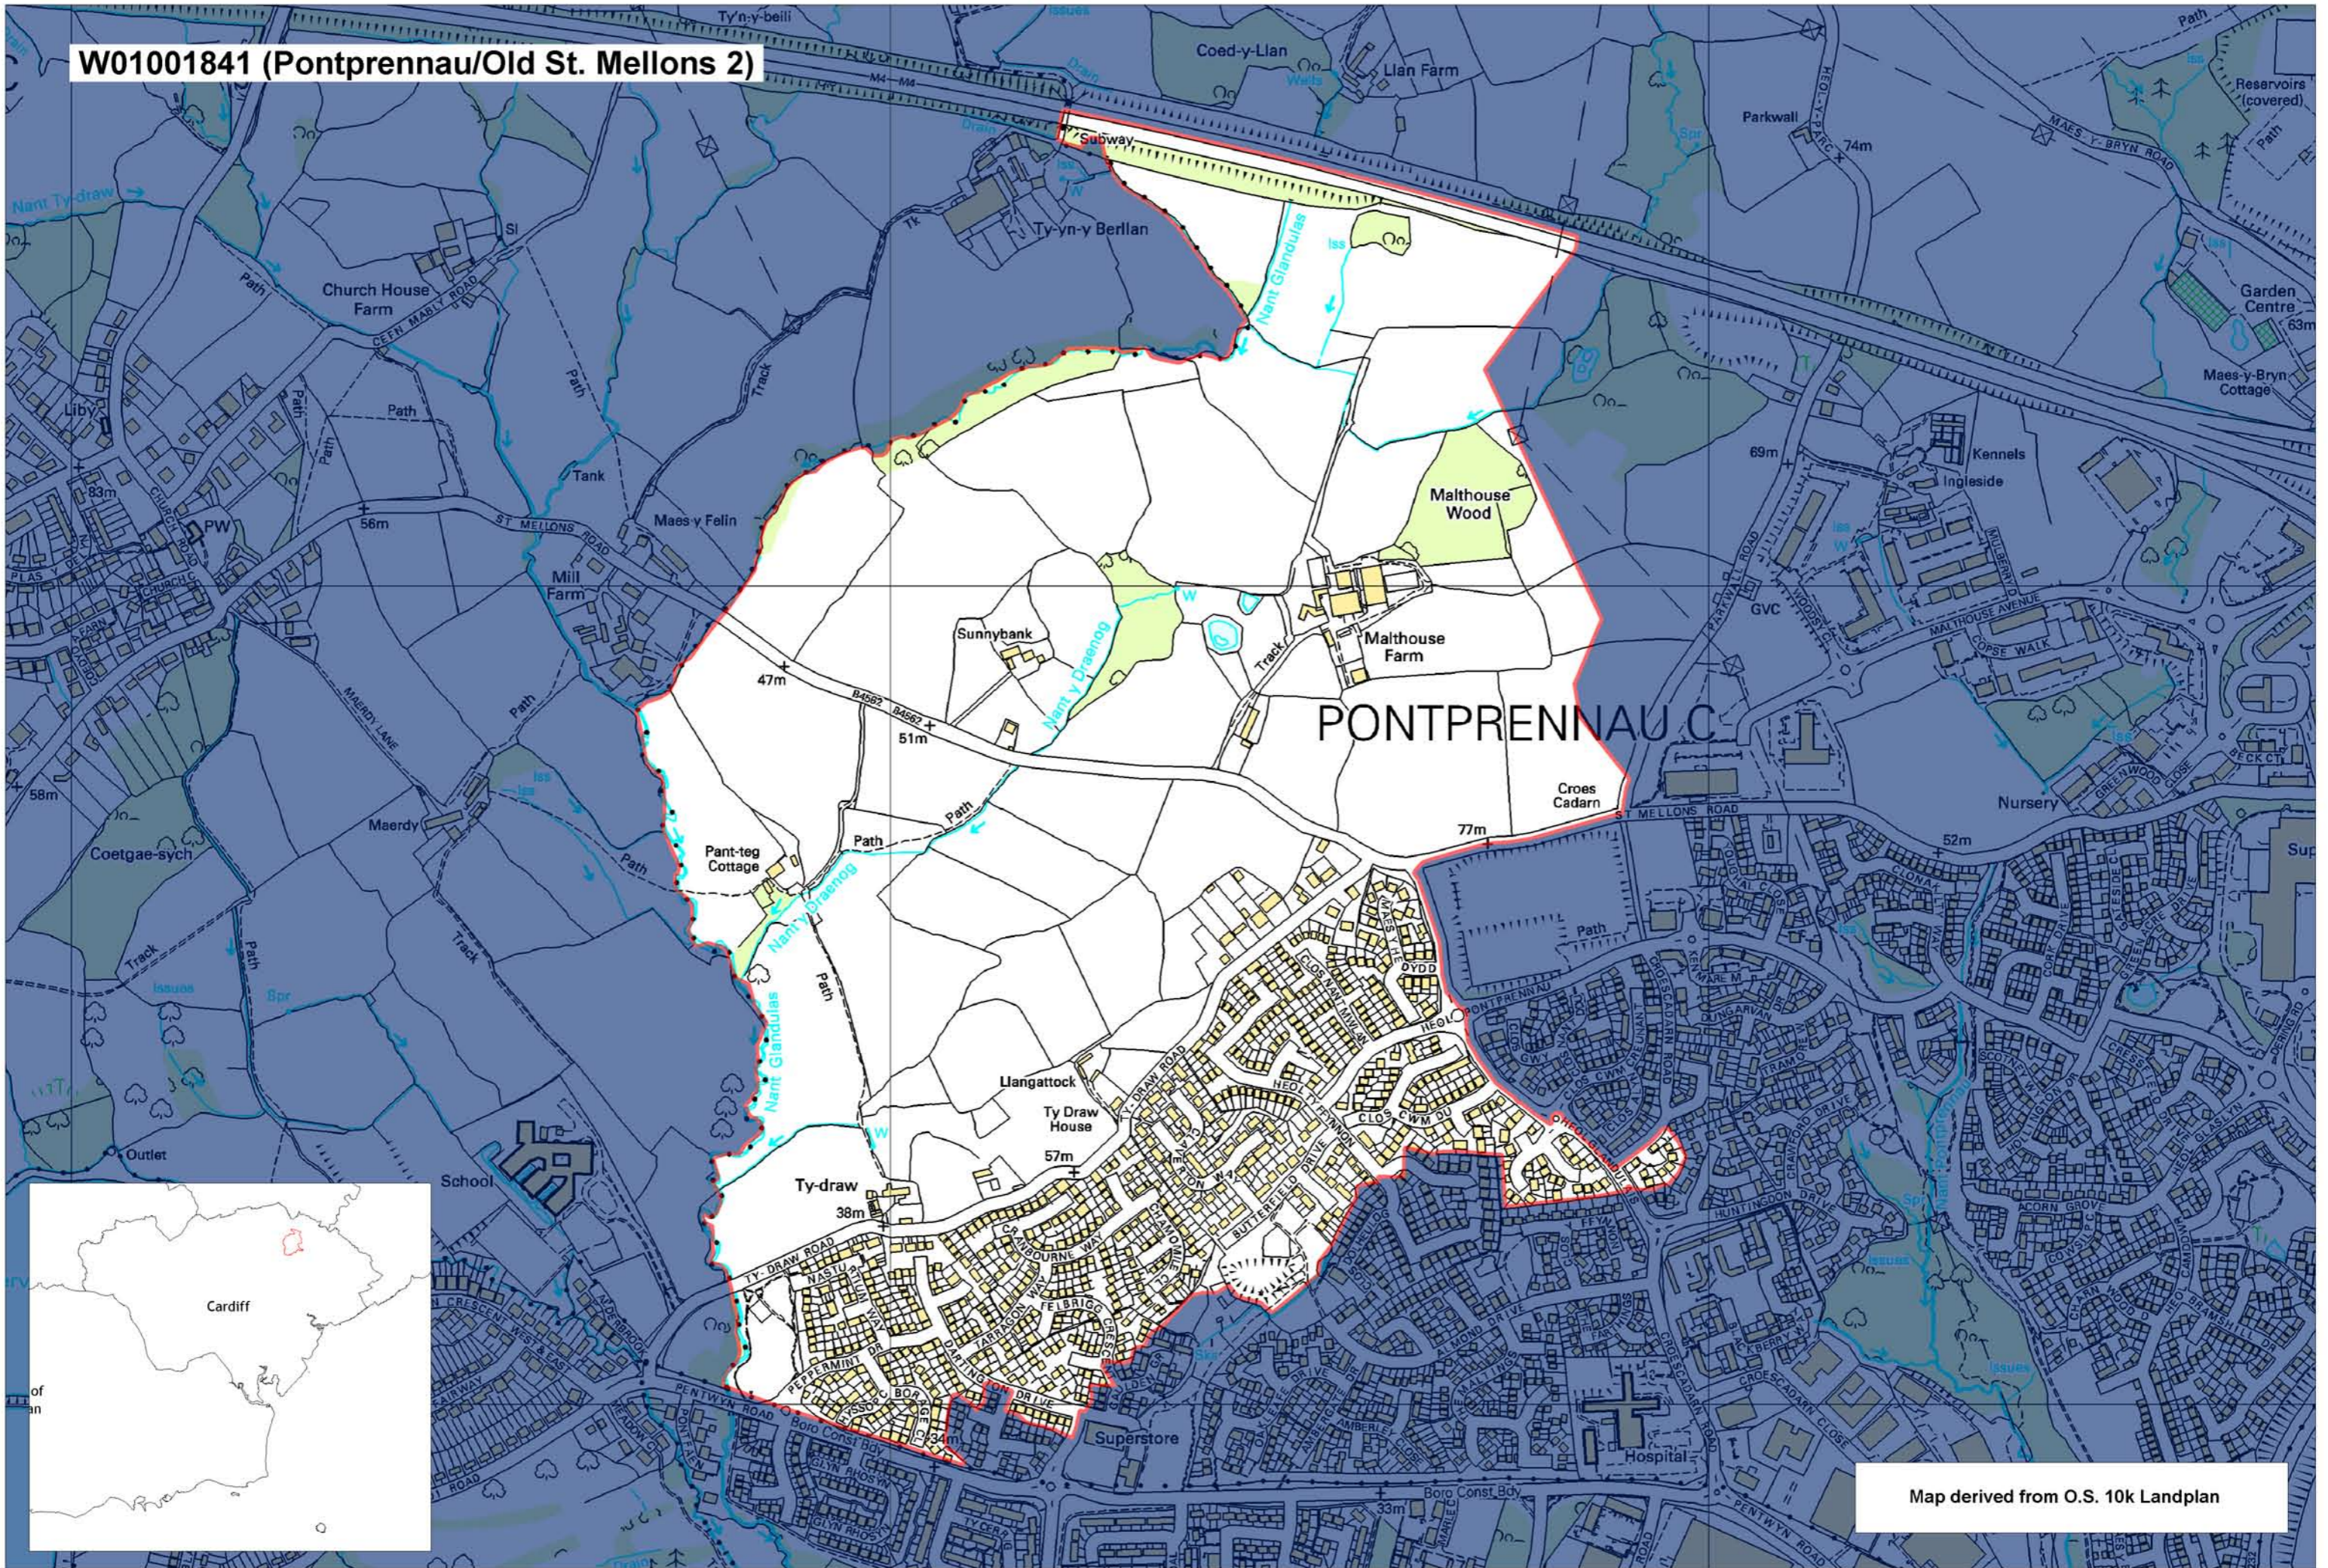

W01001841 (Pontprennau/Old St. Mellons 2)

PONTPRENNAU C

Map derived from O.S. 10k Landplan

This map is based upon the Ordnance Survey material with the permission of Ordnance Survey on behalf of The Controller of Her Majesty's Stationery Office. © Crown copyright 2008. Unauthorised reproduction infringes Crown copyright and may lead to prosecution or civil proceedings. Welsh Assembly Government. Licence Number: 100017918. Mae'r map hwn yn seiliedig ar ddeunydd yr Arolwg Ordnans gyda chaniatâd Arolwg Ordnans ar ran Rheolwr Llyfrfa Ei Mawrhydi. © Hawffraint y Goron 2008. Mae atgynhyrchu heb ganiatâd yn torri hawffraint y Goron a gall hyn arwain at erlyniad neu achos sifil. Llywodraeth Cynulliad Cymru. Rhif trwydded 100017918.

Produced by Cartographics, Statistical Directorate, Welsh Assembly Government. Cynhyrwyd gan Cartograffeg, Y Gyfarwyddiaeth Ystadegol, Llywodraeth Cynulliad Cymru.