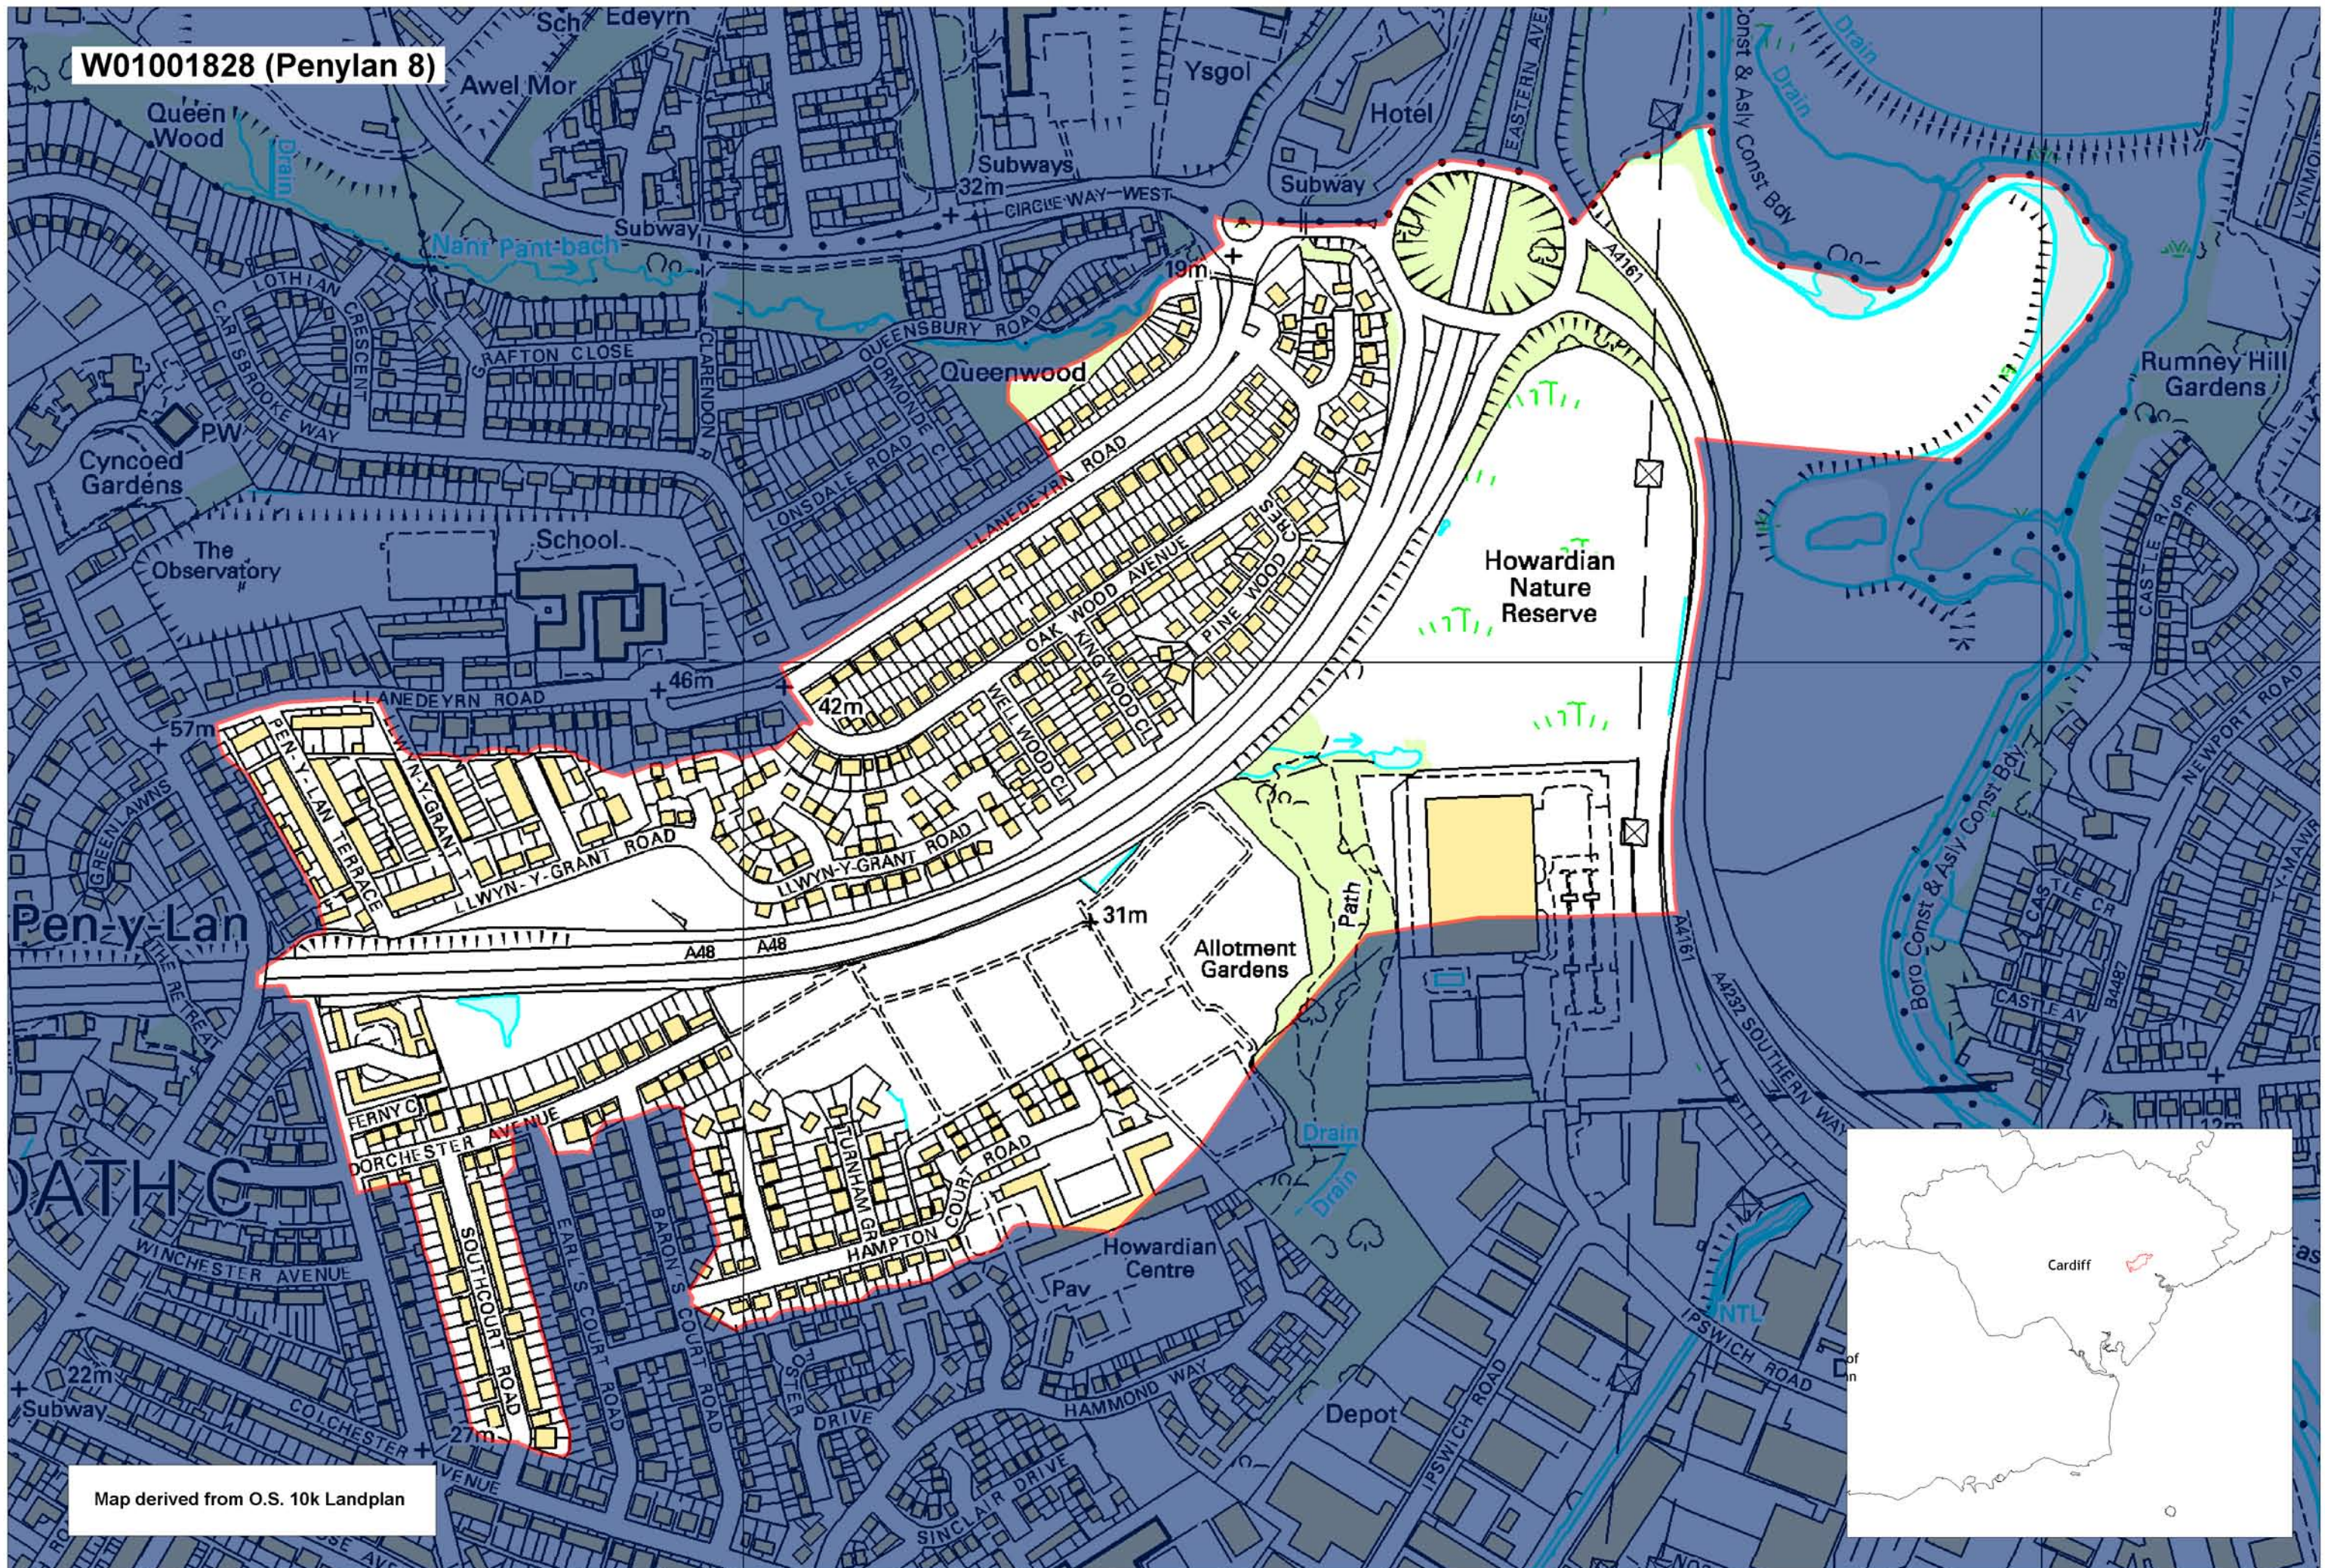

W01001828 (Penylan 8)

Map derived from O.S. 10k Landplan

This map is based upon the Ordnance Survey material with the permission of Ordnance Survey on behalf of The Controller of Her Majesty's Stationery Office. © Crown copyright 2008. Unauthorised reproduction infringes Crown copyright and may lead to prosecution or civil proceedings. Welsh Assembly Government. Licence Number: 100017916. Mae'r map hwn yn seiliedig ar ddeunydd yr Arolwg Ordnans gyda chaniatâd Arolwg Ordnans ar ran Rheolwr Llyfrau Ei Mawrhydi. © Hawffraint y Goron 2008. Mae atgynhyrchu heb ganiatâd yn torri hawffraint y Goron a gall hyn arwain at erlyniad neu achos sifil. Llywodraeth Cynulliad Cymru. Rhif trwydded 100017916.

Produced by Cartographics, Statistical Directorate, Welsh Assembly Government. Cynhyrchwyd gan Cartograffeg, Y Gyfarwyddiaeth Ystadegol, Llywodraeth Cynulliad Cymru.