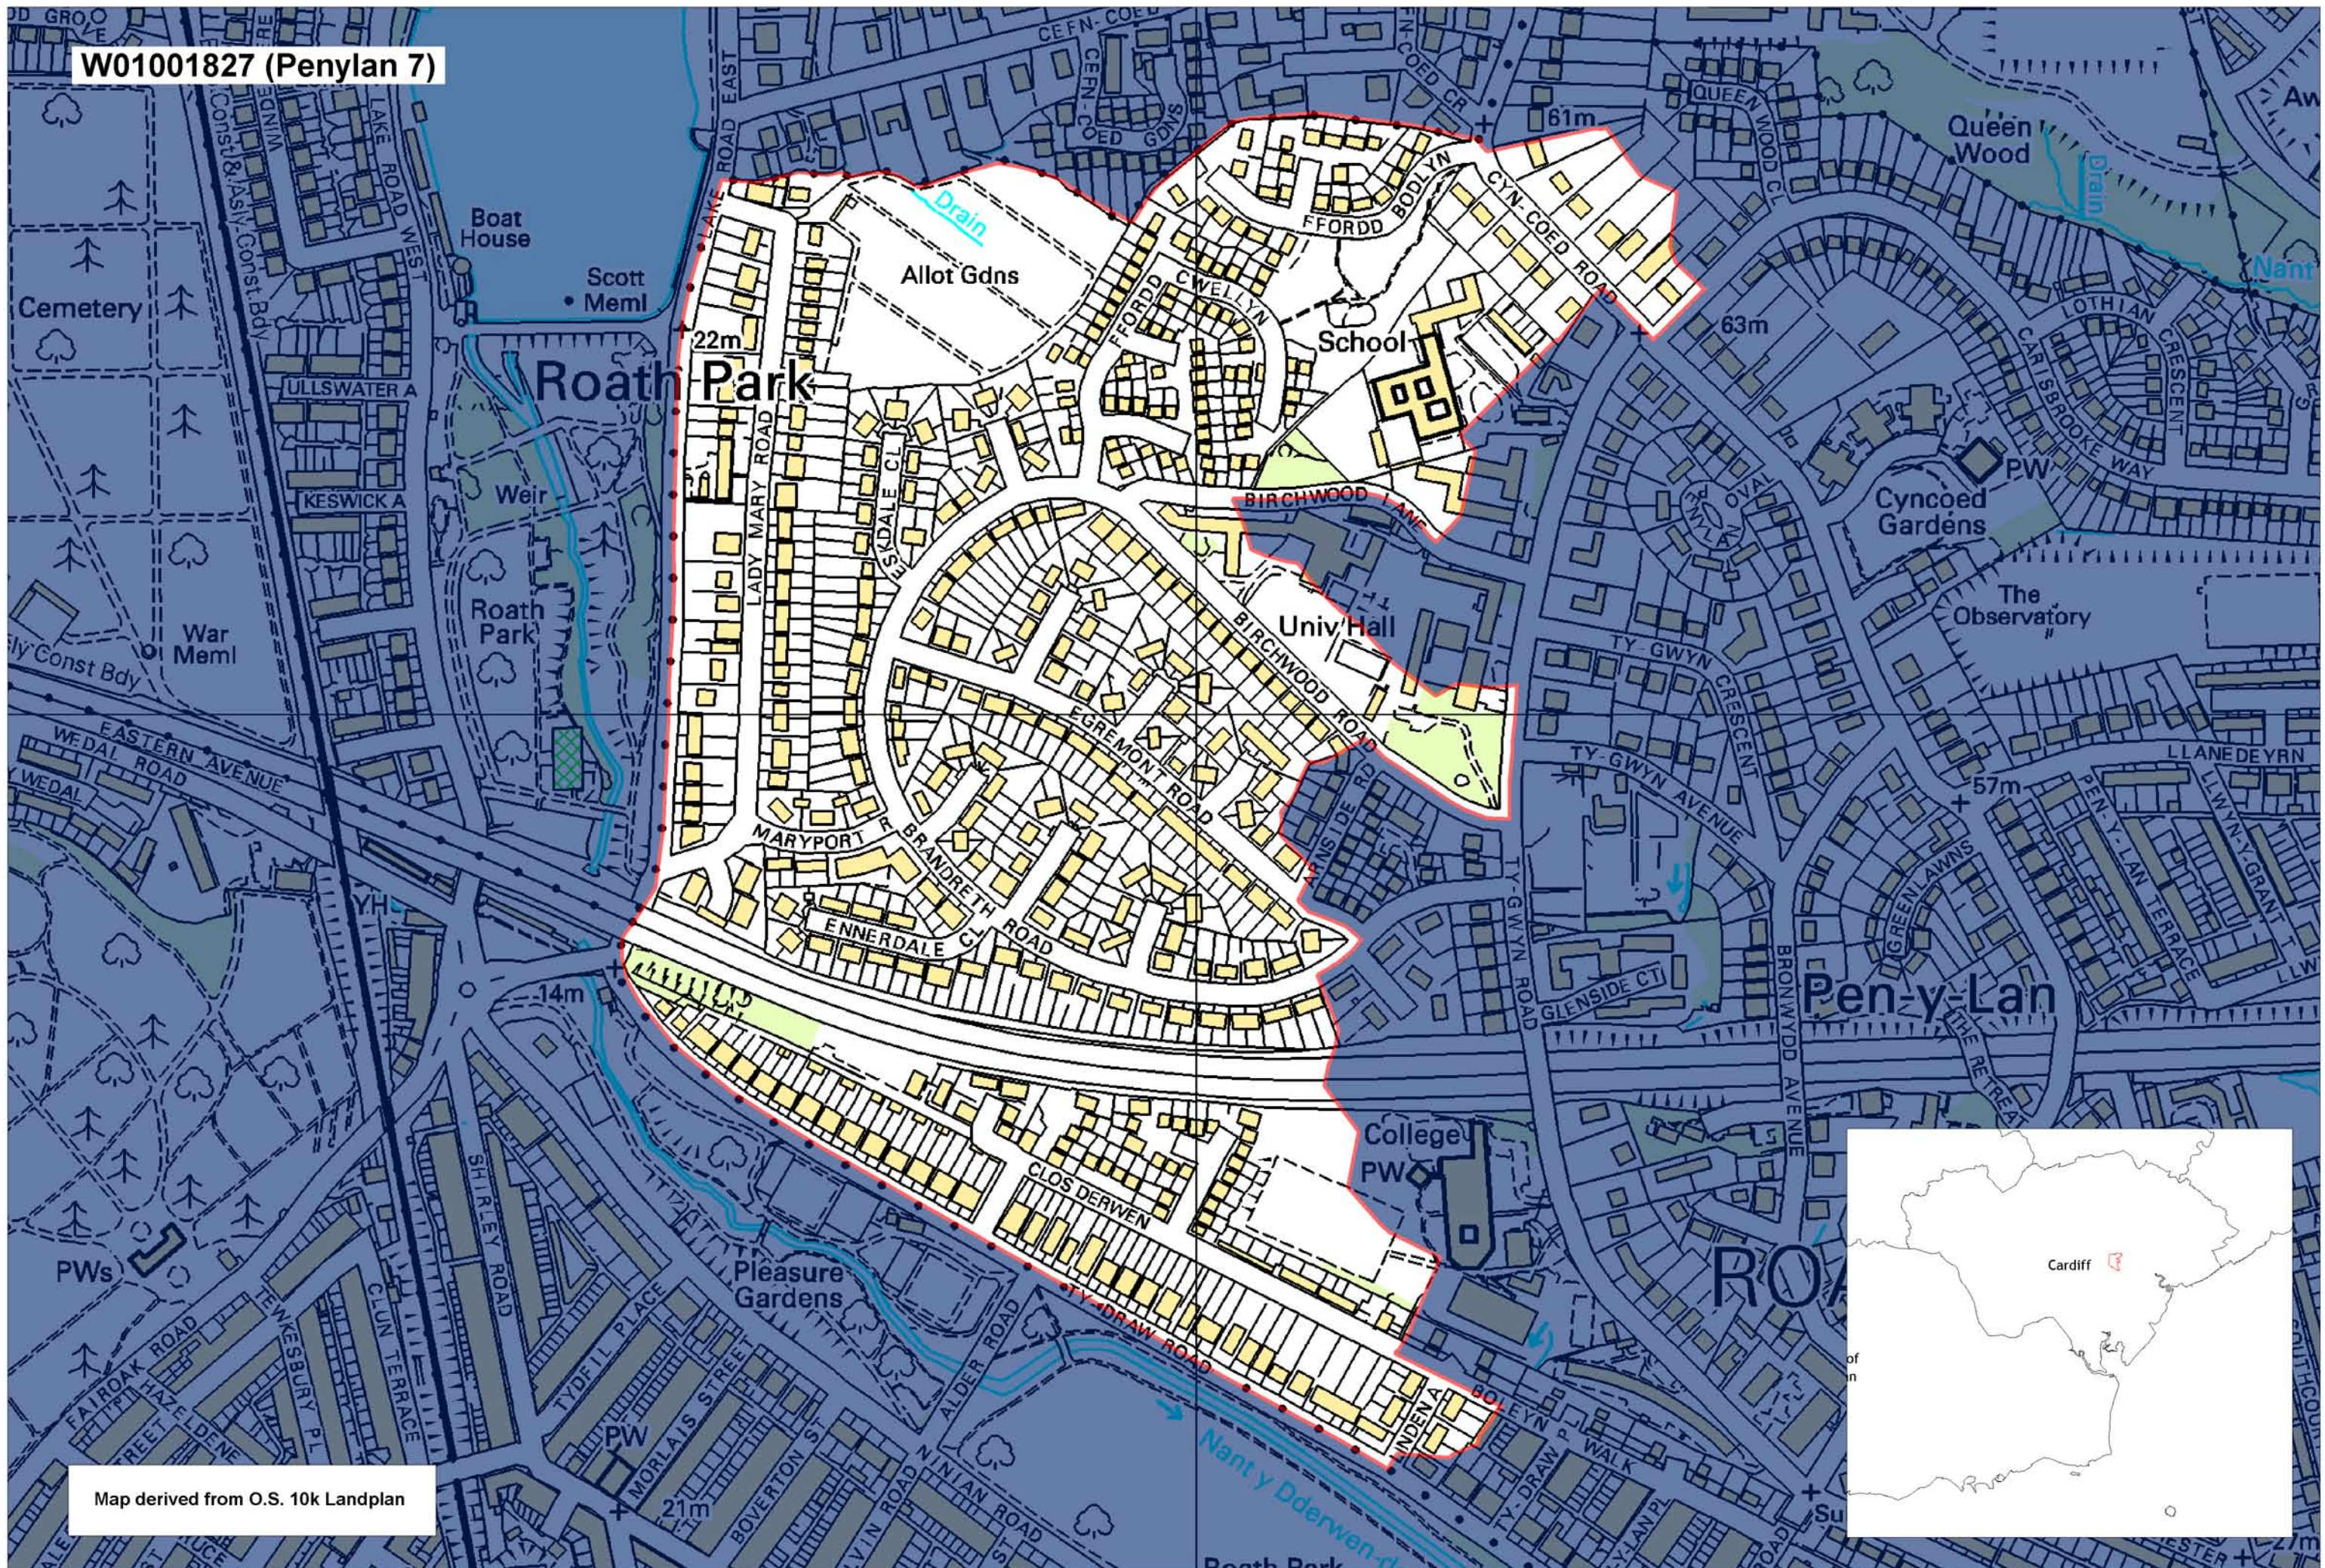

W01001827 (Penylan 7)

Map derived from O.S. 10k Landplan

This map is based upon the Ordnance Survey material with the permission of Ordnance Survey on behalf of The Controller of Her Majesty's Stationery Office. © Crown copyright 2008. Unauthorised reproduction infringes Crown copyright and may lead to prosecution or civil proceedings. Welsh Assembly Government. Licence Number: 100017916. Mae'r map hwn yn seiliedig ar ddeunydd yr Arolwg Ordnans gyda chaniatâd Arolwg Ordnans ar ran Rheolwr Llyfrfa Ei Mawrhydi. © Hawffraint y Goron 2008. Mae atgynhyrchu heb ganiatâd yn torri hawffraint y Goron a gall hyn arwain at erlyniad neu achos sifil. Llywodraeth Cynulliad Cymru. Rhif trwydded 100017916.

Produced by Cartographics, Statistical Directorate, Welsh Assembly Government. Cynhyrchwyd gan Cartograffeg, Y Gyfarwyddiaeth Ystadegol, Llywodraeth Cynulliad Cymru.