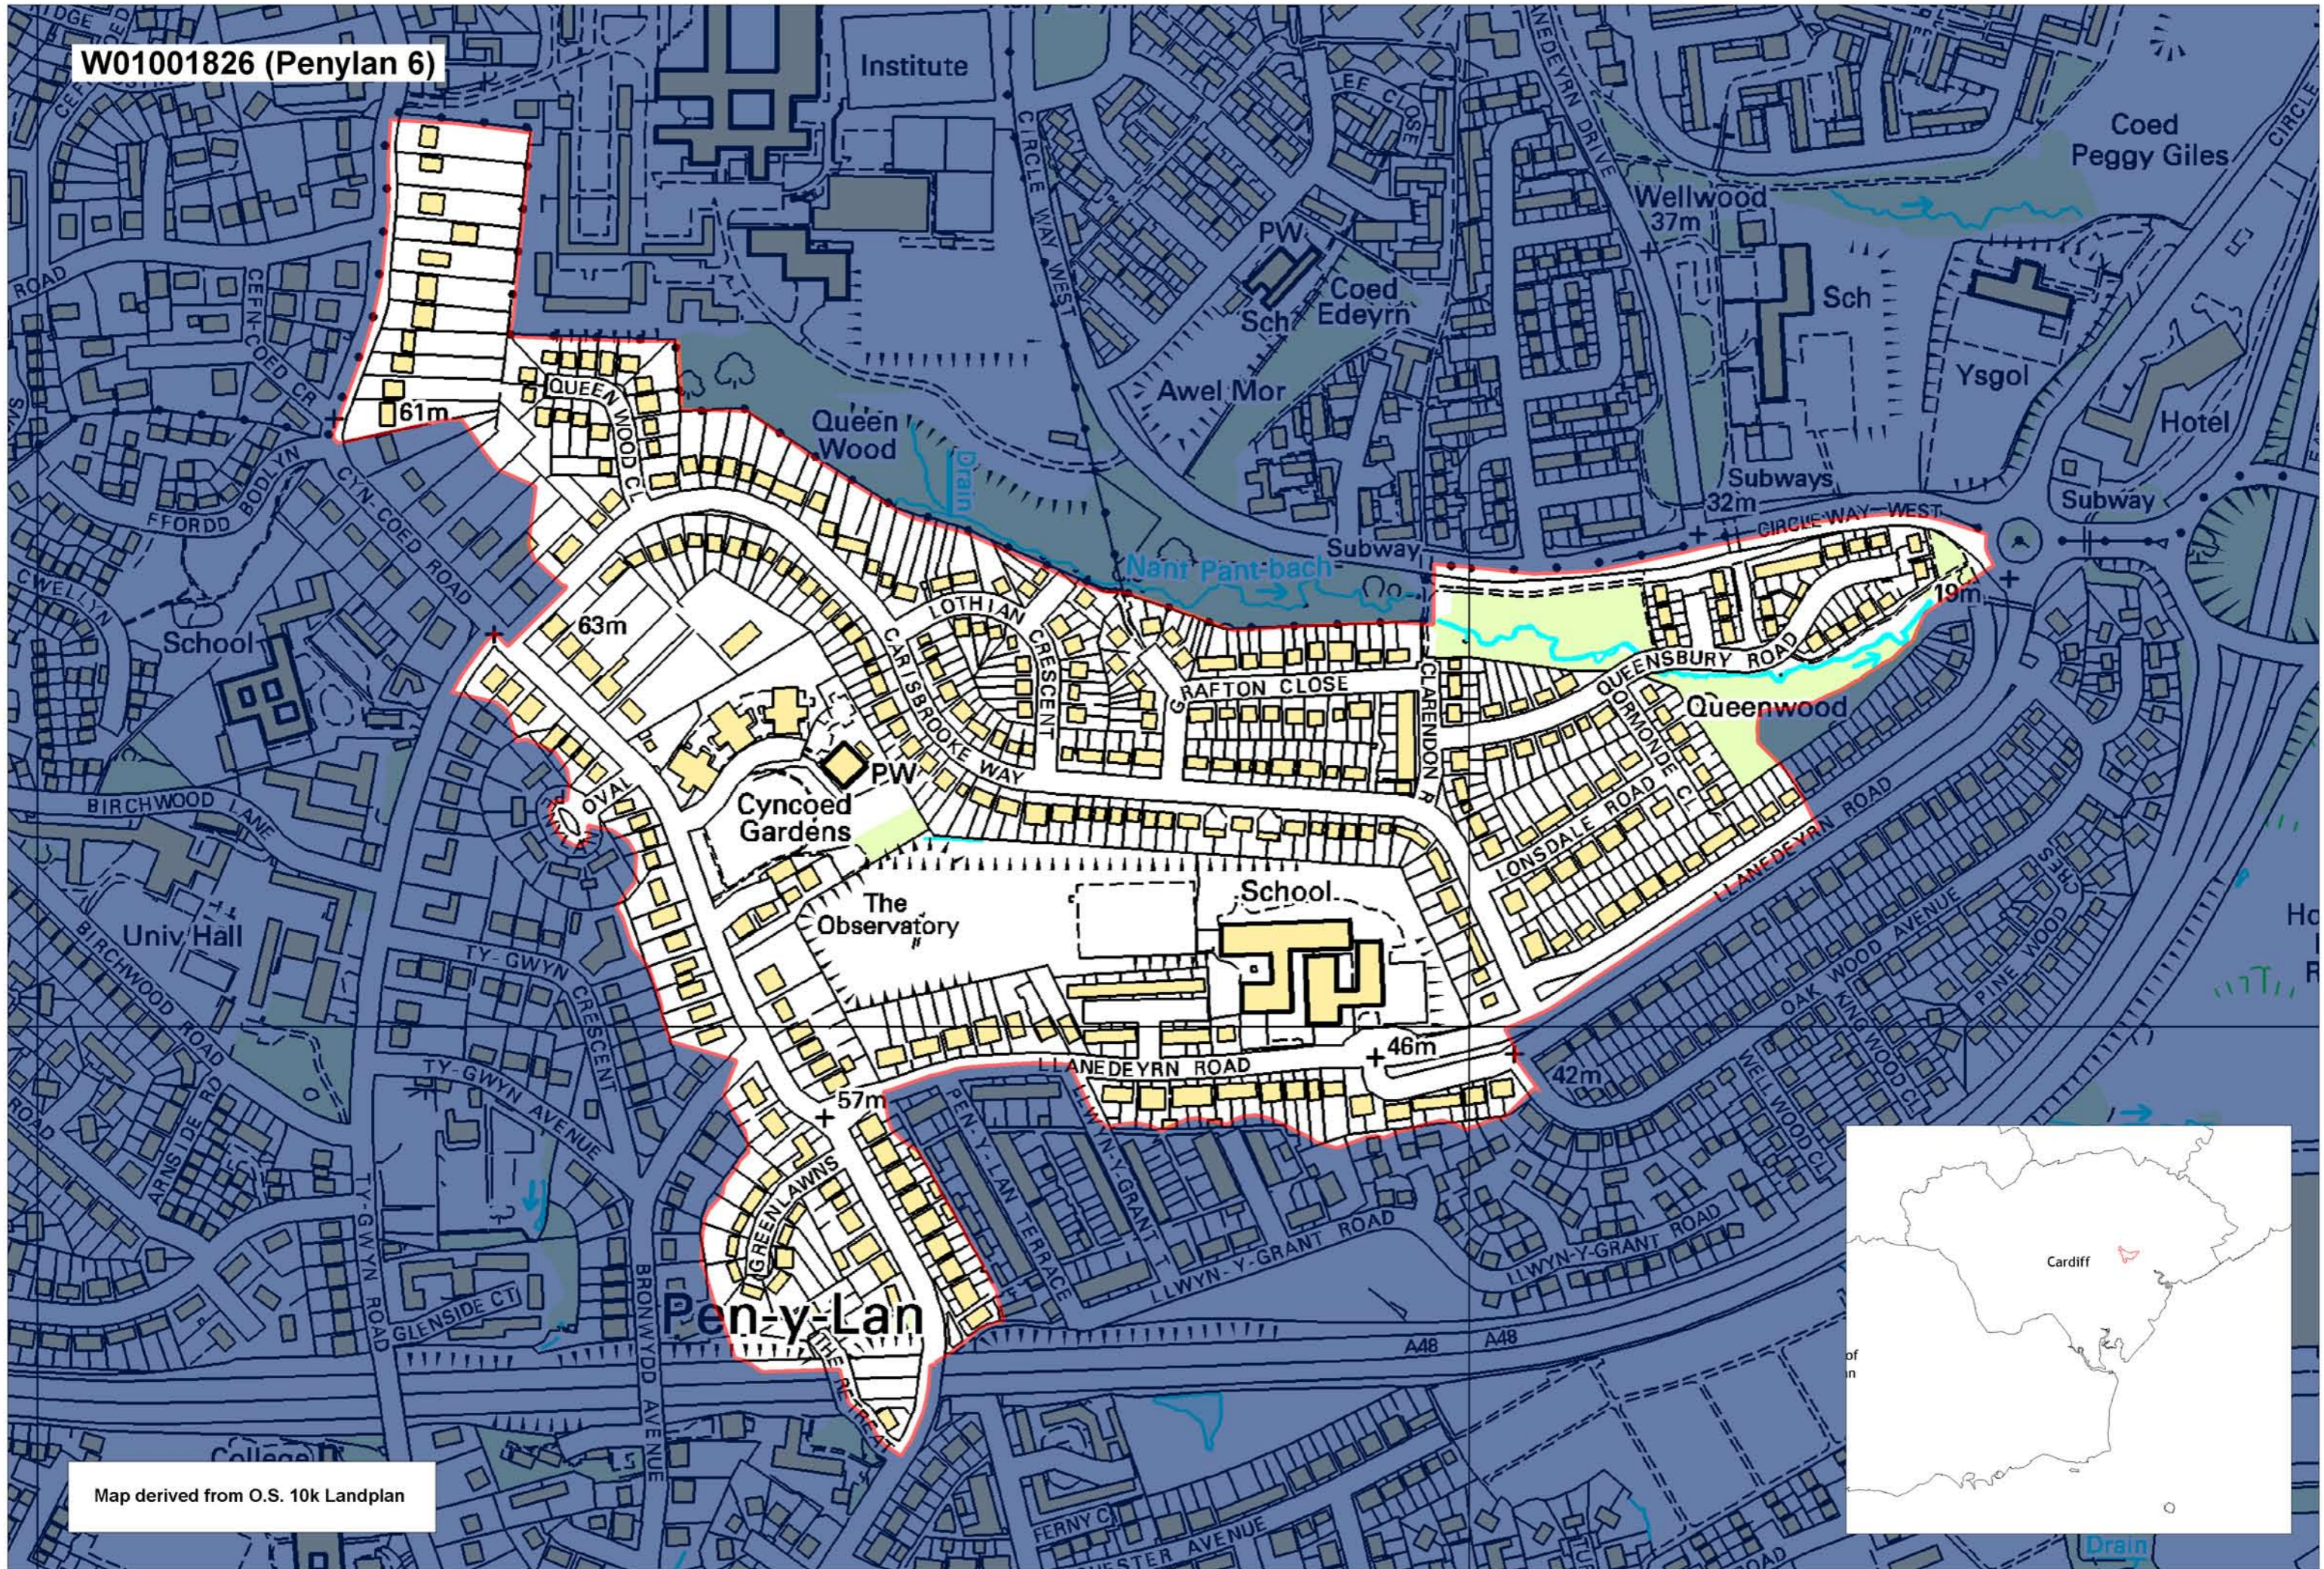

W01001826 (Penylan 6)

Map derived from O.S. 10k Landplan

Produced by Cartographics, Statistical Directorate, Welsh Assembly Government. Cynhyrchwyd gan Cartograffeg, Y Gyfarwyddiaeth Ystadegol, Llywodraeth Cynulliad Cymru.