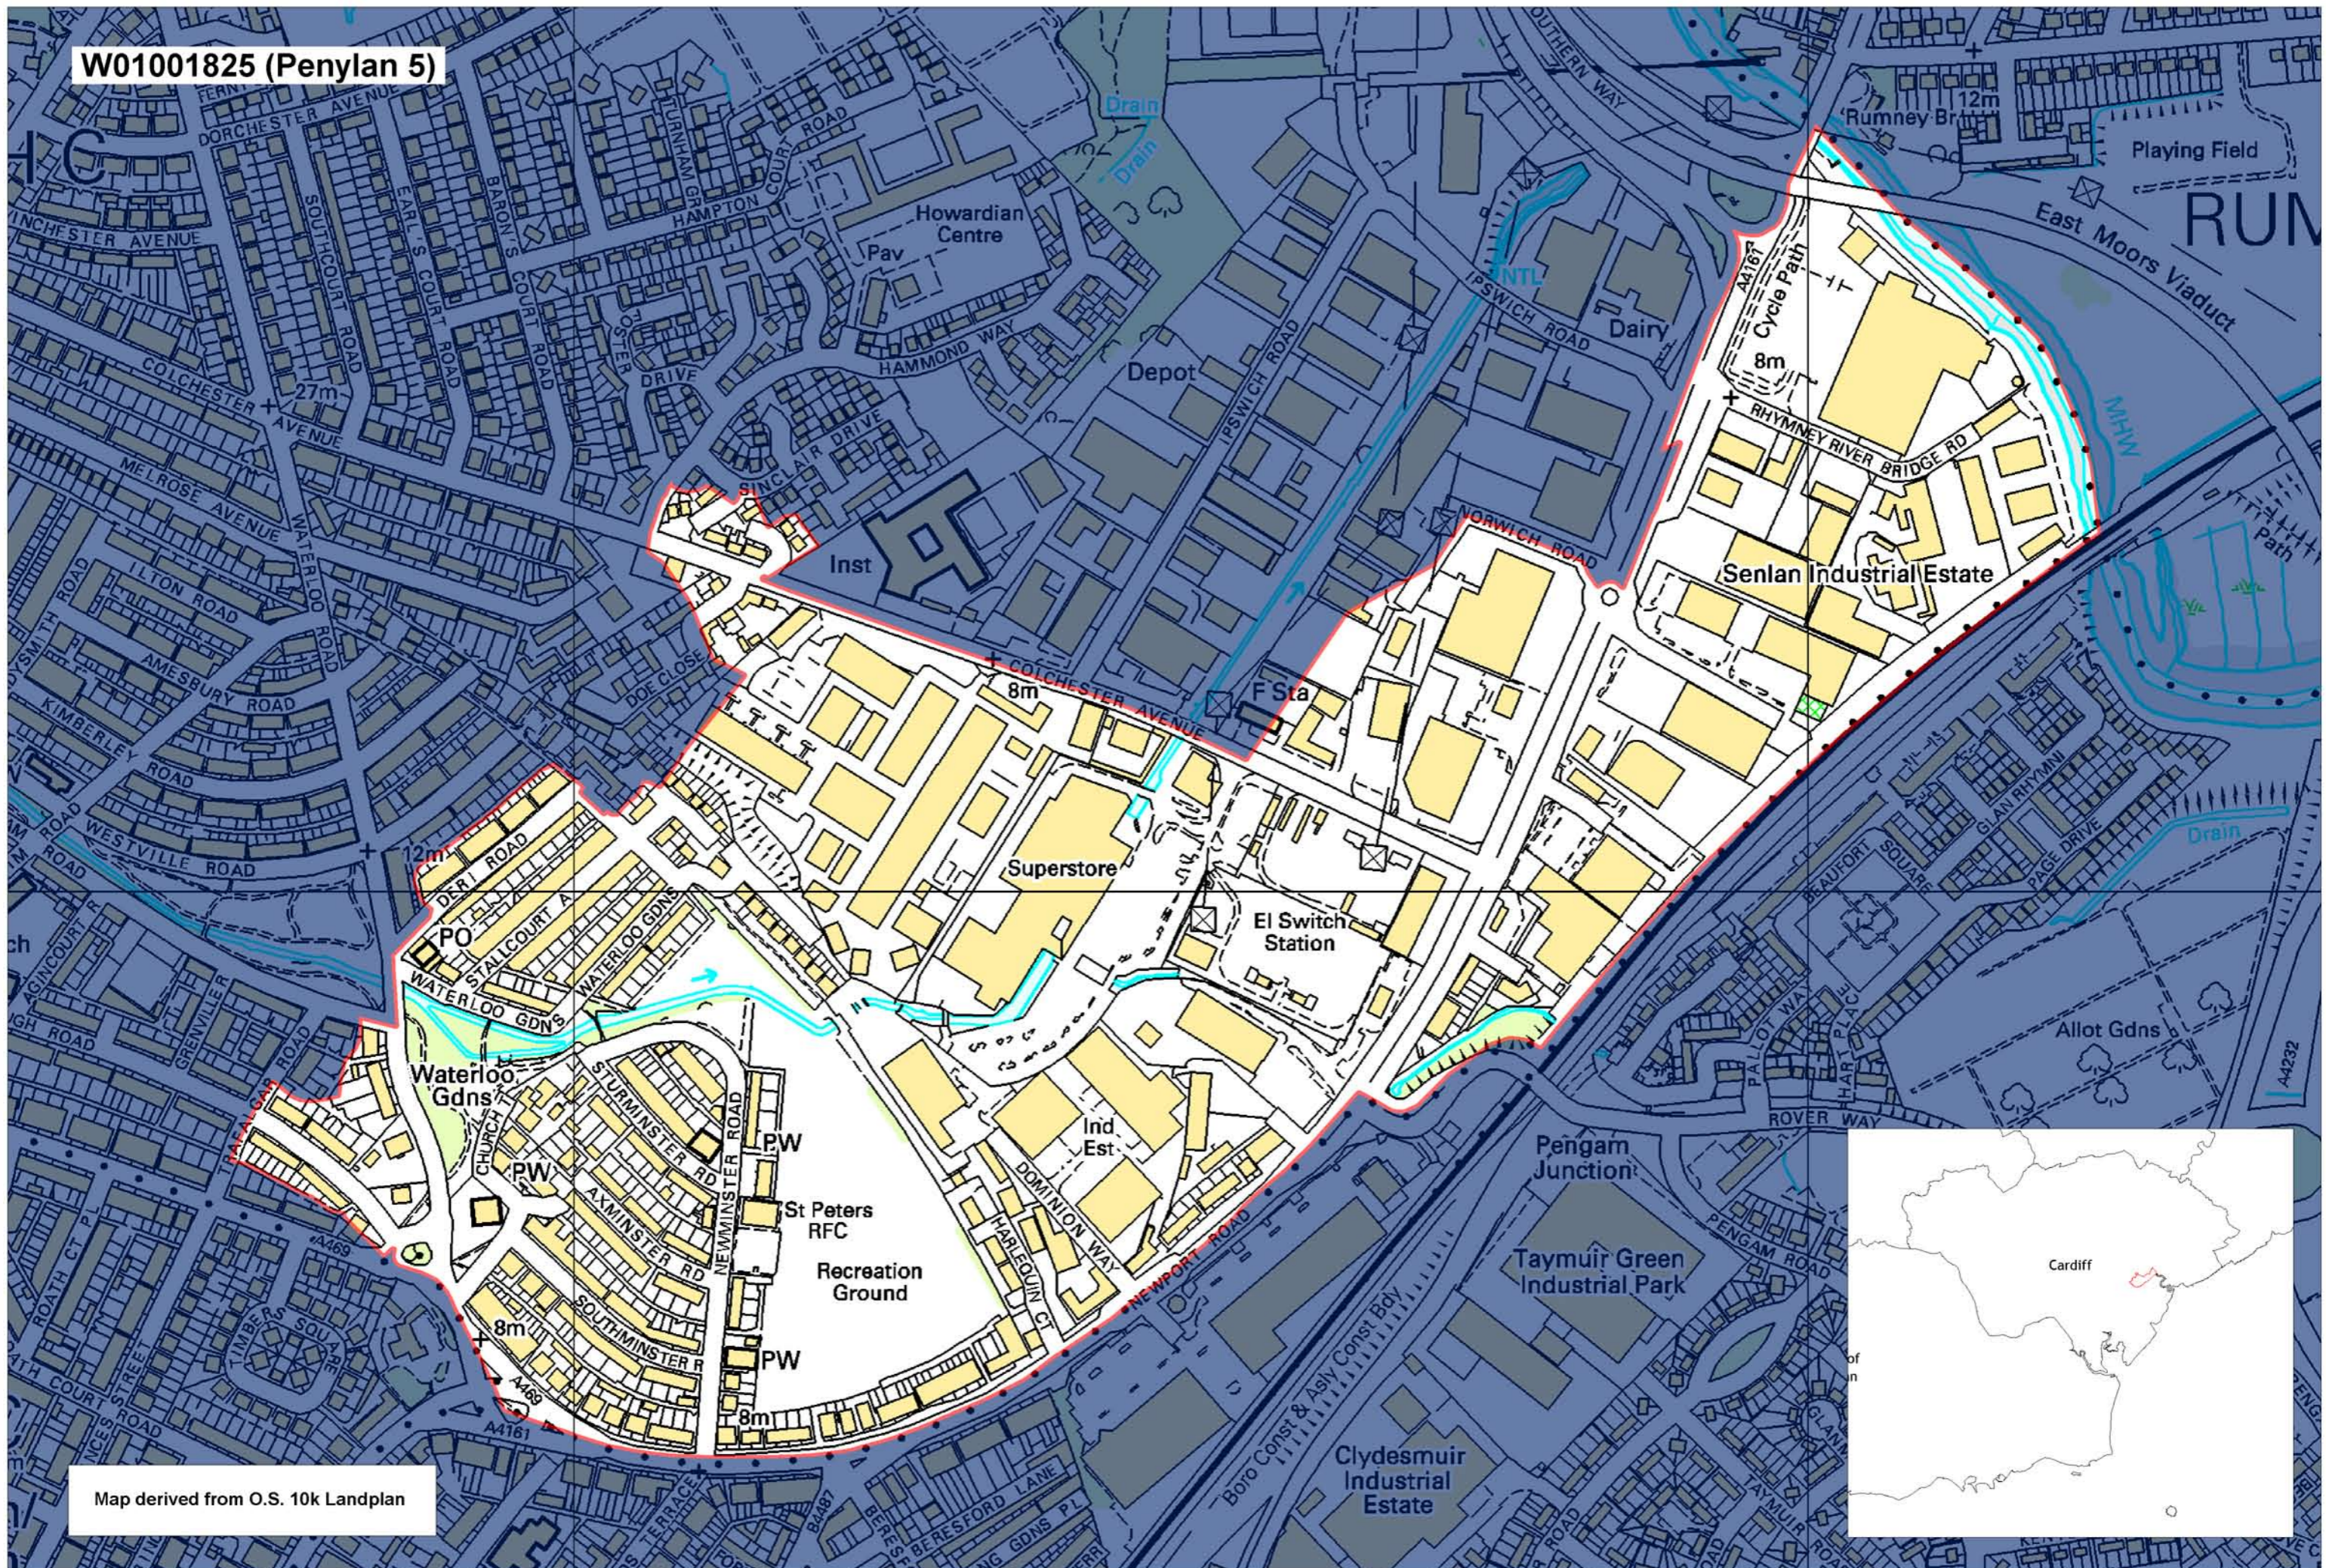

W01001825 (Penylan 5)

Map derived from O.S. 10k Landplan

This map is based upon the Ordnance Survey material with the permission of Ordnance Survey on behalf of The Controller of Her Majesty's Stationery Office. © Crown copyright 2008. Unauthorised reproduction infringes Crown copyright and may lead to prosecution or civil proceedings. Welsh Assembly Government. Licence Number: 100017916. Mae'r map hwn yn seiliedig ar ddeunydd yr Arolwg Ordnans gyda chaniatâd Arolwg Ordnans ar ran Rheolwr Lyfrau Ei Mawrhydi. © Hawffraint y Goron 2008. Mae atgynhyrchu heb ganiatâd yn torri hawffraint y Goron a gall hyn arwain at erlyniad neu achos sifil. Llywodraeth Cynulliad Cymru. Rhif trwydded 100017916.

Produced by Cartographics, Statistical Directorate, Welsh Assembly Government. Cynhyrchwyd gan Cartograffeg, Y Gyfarwyddiaeth Ystadegol, Llywodraeth Cynulliad Cymru.