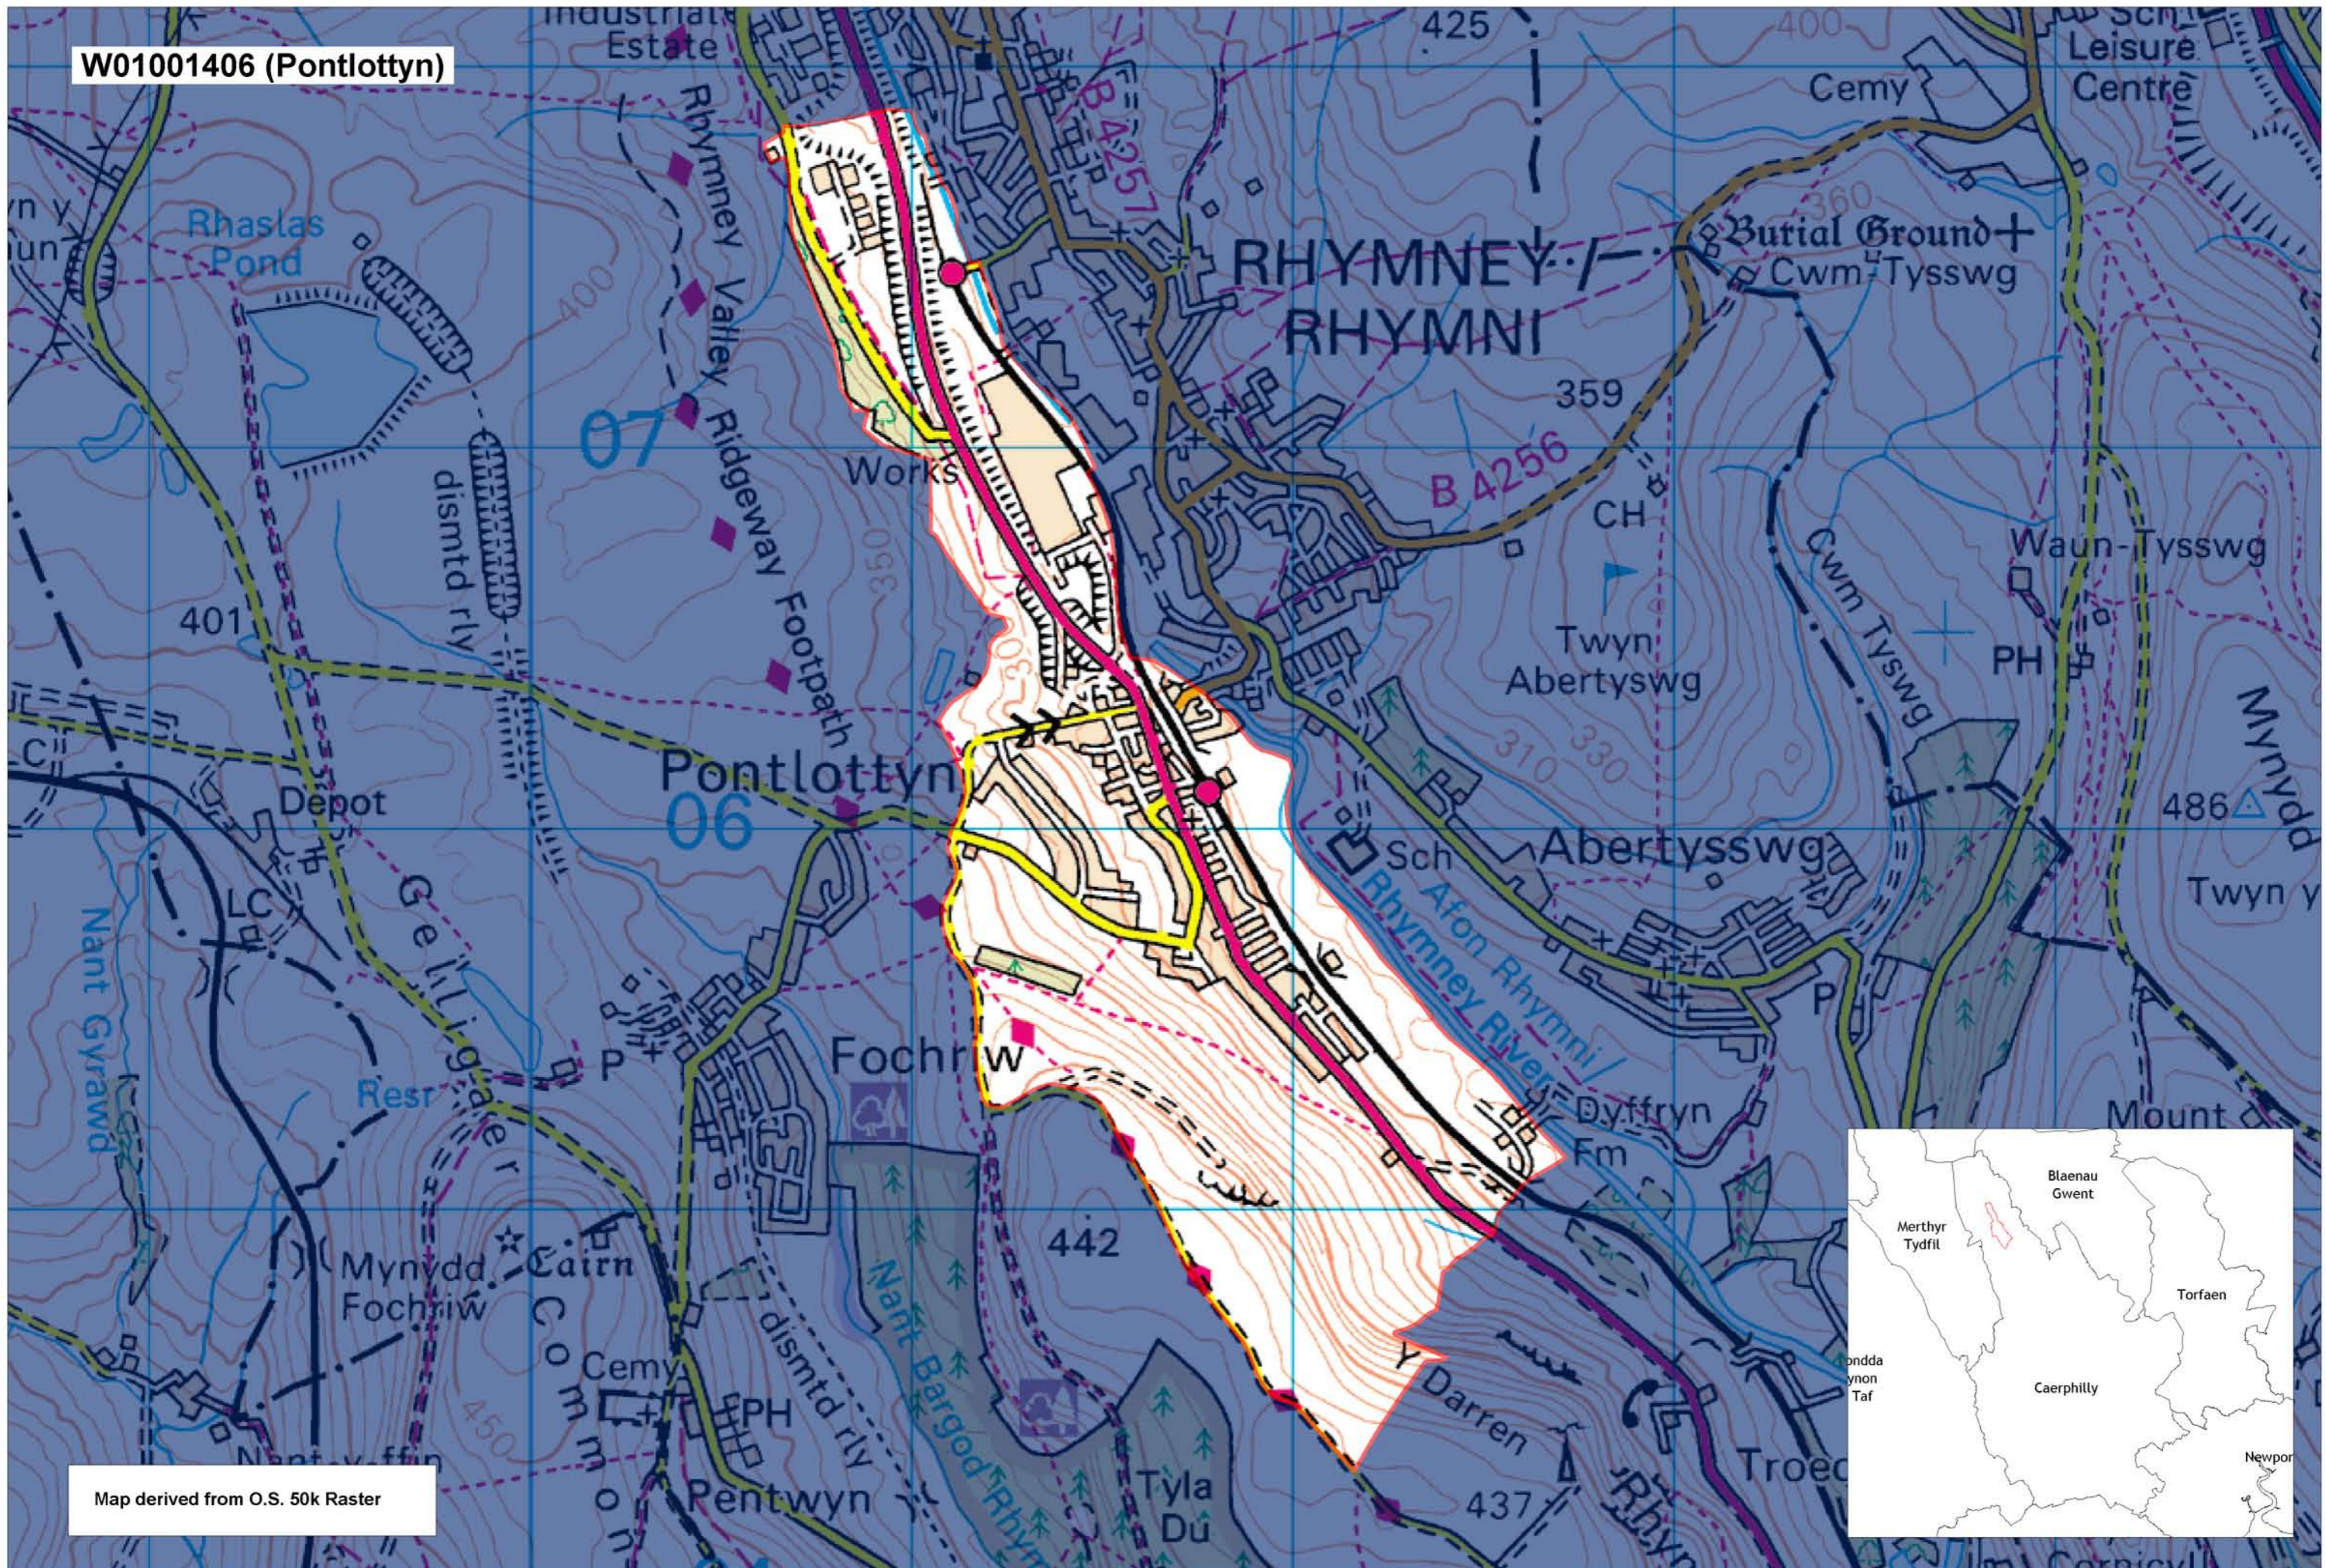

W01001406 (Pontlottyn)

Map derived from O.S. 50k Raster

This map is based upon the Ordnance Survey material with the permission of Ordnance Survey on behalf of The Controller of Her Majesty's Stationery Office. © Crown copyright 2008. Unauthorised reproduction infringes Crown copyright and may lead to prosecution or civil proceedings. Welsh Assembly Government. Licence Number: 100017916. Mae'r map hwn yn seiliedig ar ddeunydd yr Arolwg Ordnans gyda chaniatâd Arolwg Ordnans ar ran Rheolwr Lyfrau Ei Mawrhydi. © Hawffraint y Goron 2008. Mae atgynhyrchu heb ganiatâd yn torri hawffraint y Goron a gall hyn arwain at erlyniad neu achos sifil. Llywodraeth Cynulliad Cymru. Rhif trwydded 100017916.

Produced by Cartographics, Statistical Directorate, Welsh Assembly Government. Cynhyrchwyd gan Cartograffeg, Y Gyfarwyddiaeth Ystadegol, Llywodraeth Cynulliad Cymru.