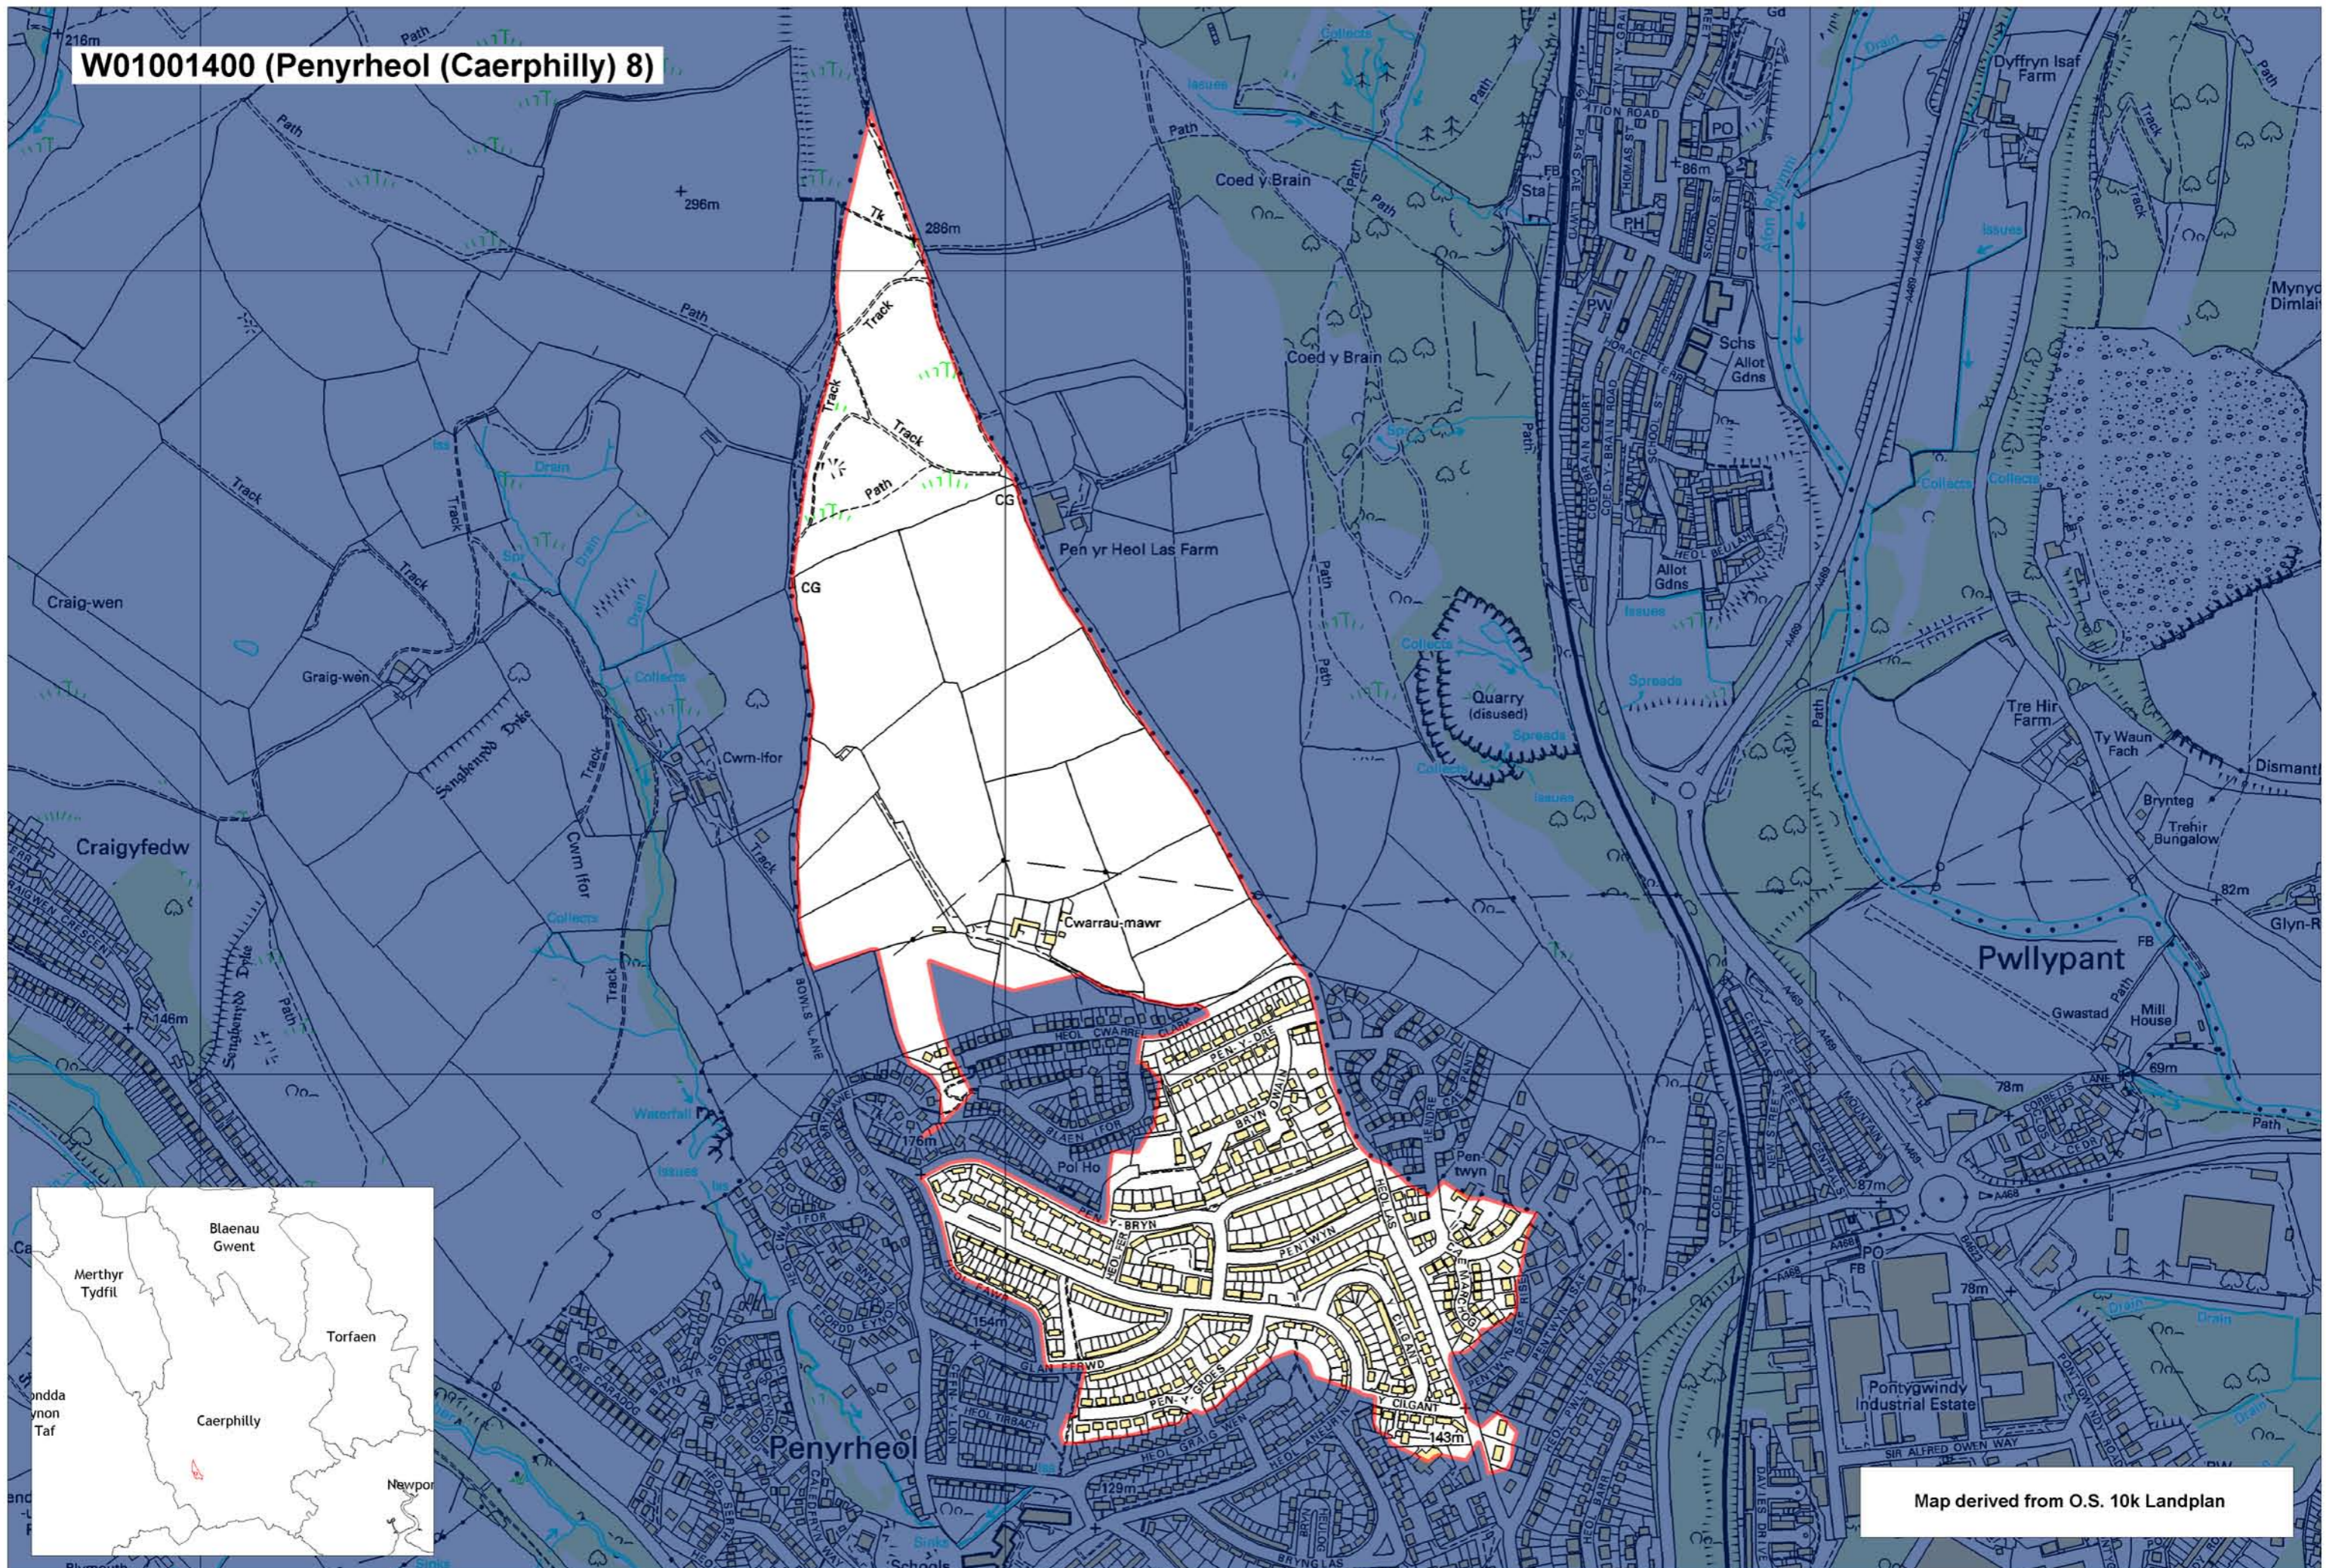

W01001400 (Penyrheol (Caerphilly) 8)

Map derived from O.S. 10k Landplan

This map is based upon the Ordnance Survey material with the permission of Ordnance Survey on behalf of The Controller of Her Majesty's Stationery Office. © Crown copyright 2008. Unauthorised reproduction infringes Crown copyright and may lead to prosecution or civil proceedings. Welsh Assembly Government. Licence Number: 100017916. Mae'r map hwn yn seiliedig ar ddeunydd yr Arolwg Ordnans gyda chaniatâd Arolwg Ordnans ar ran Rheolwr Llyfrfa Ei Mawrdd, © Hawffraint y Goron 2008. Mae atgynhyrchu heb ganiatâd yn torri hawffraint y Goron a gall hyn arwain at erlyniad neu achos sifil. Llywodraeth Cynulliad Cymru. Rhif trwydded 100017916.

Produced by Cartographics, Statistical Directorate, Welsh Assembly Government. Cynhyrchwyd gan Cartograffeg, Y Gyfarwyddiaeth Ystadegol, Llywodraeth Cynulliad Cymru.