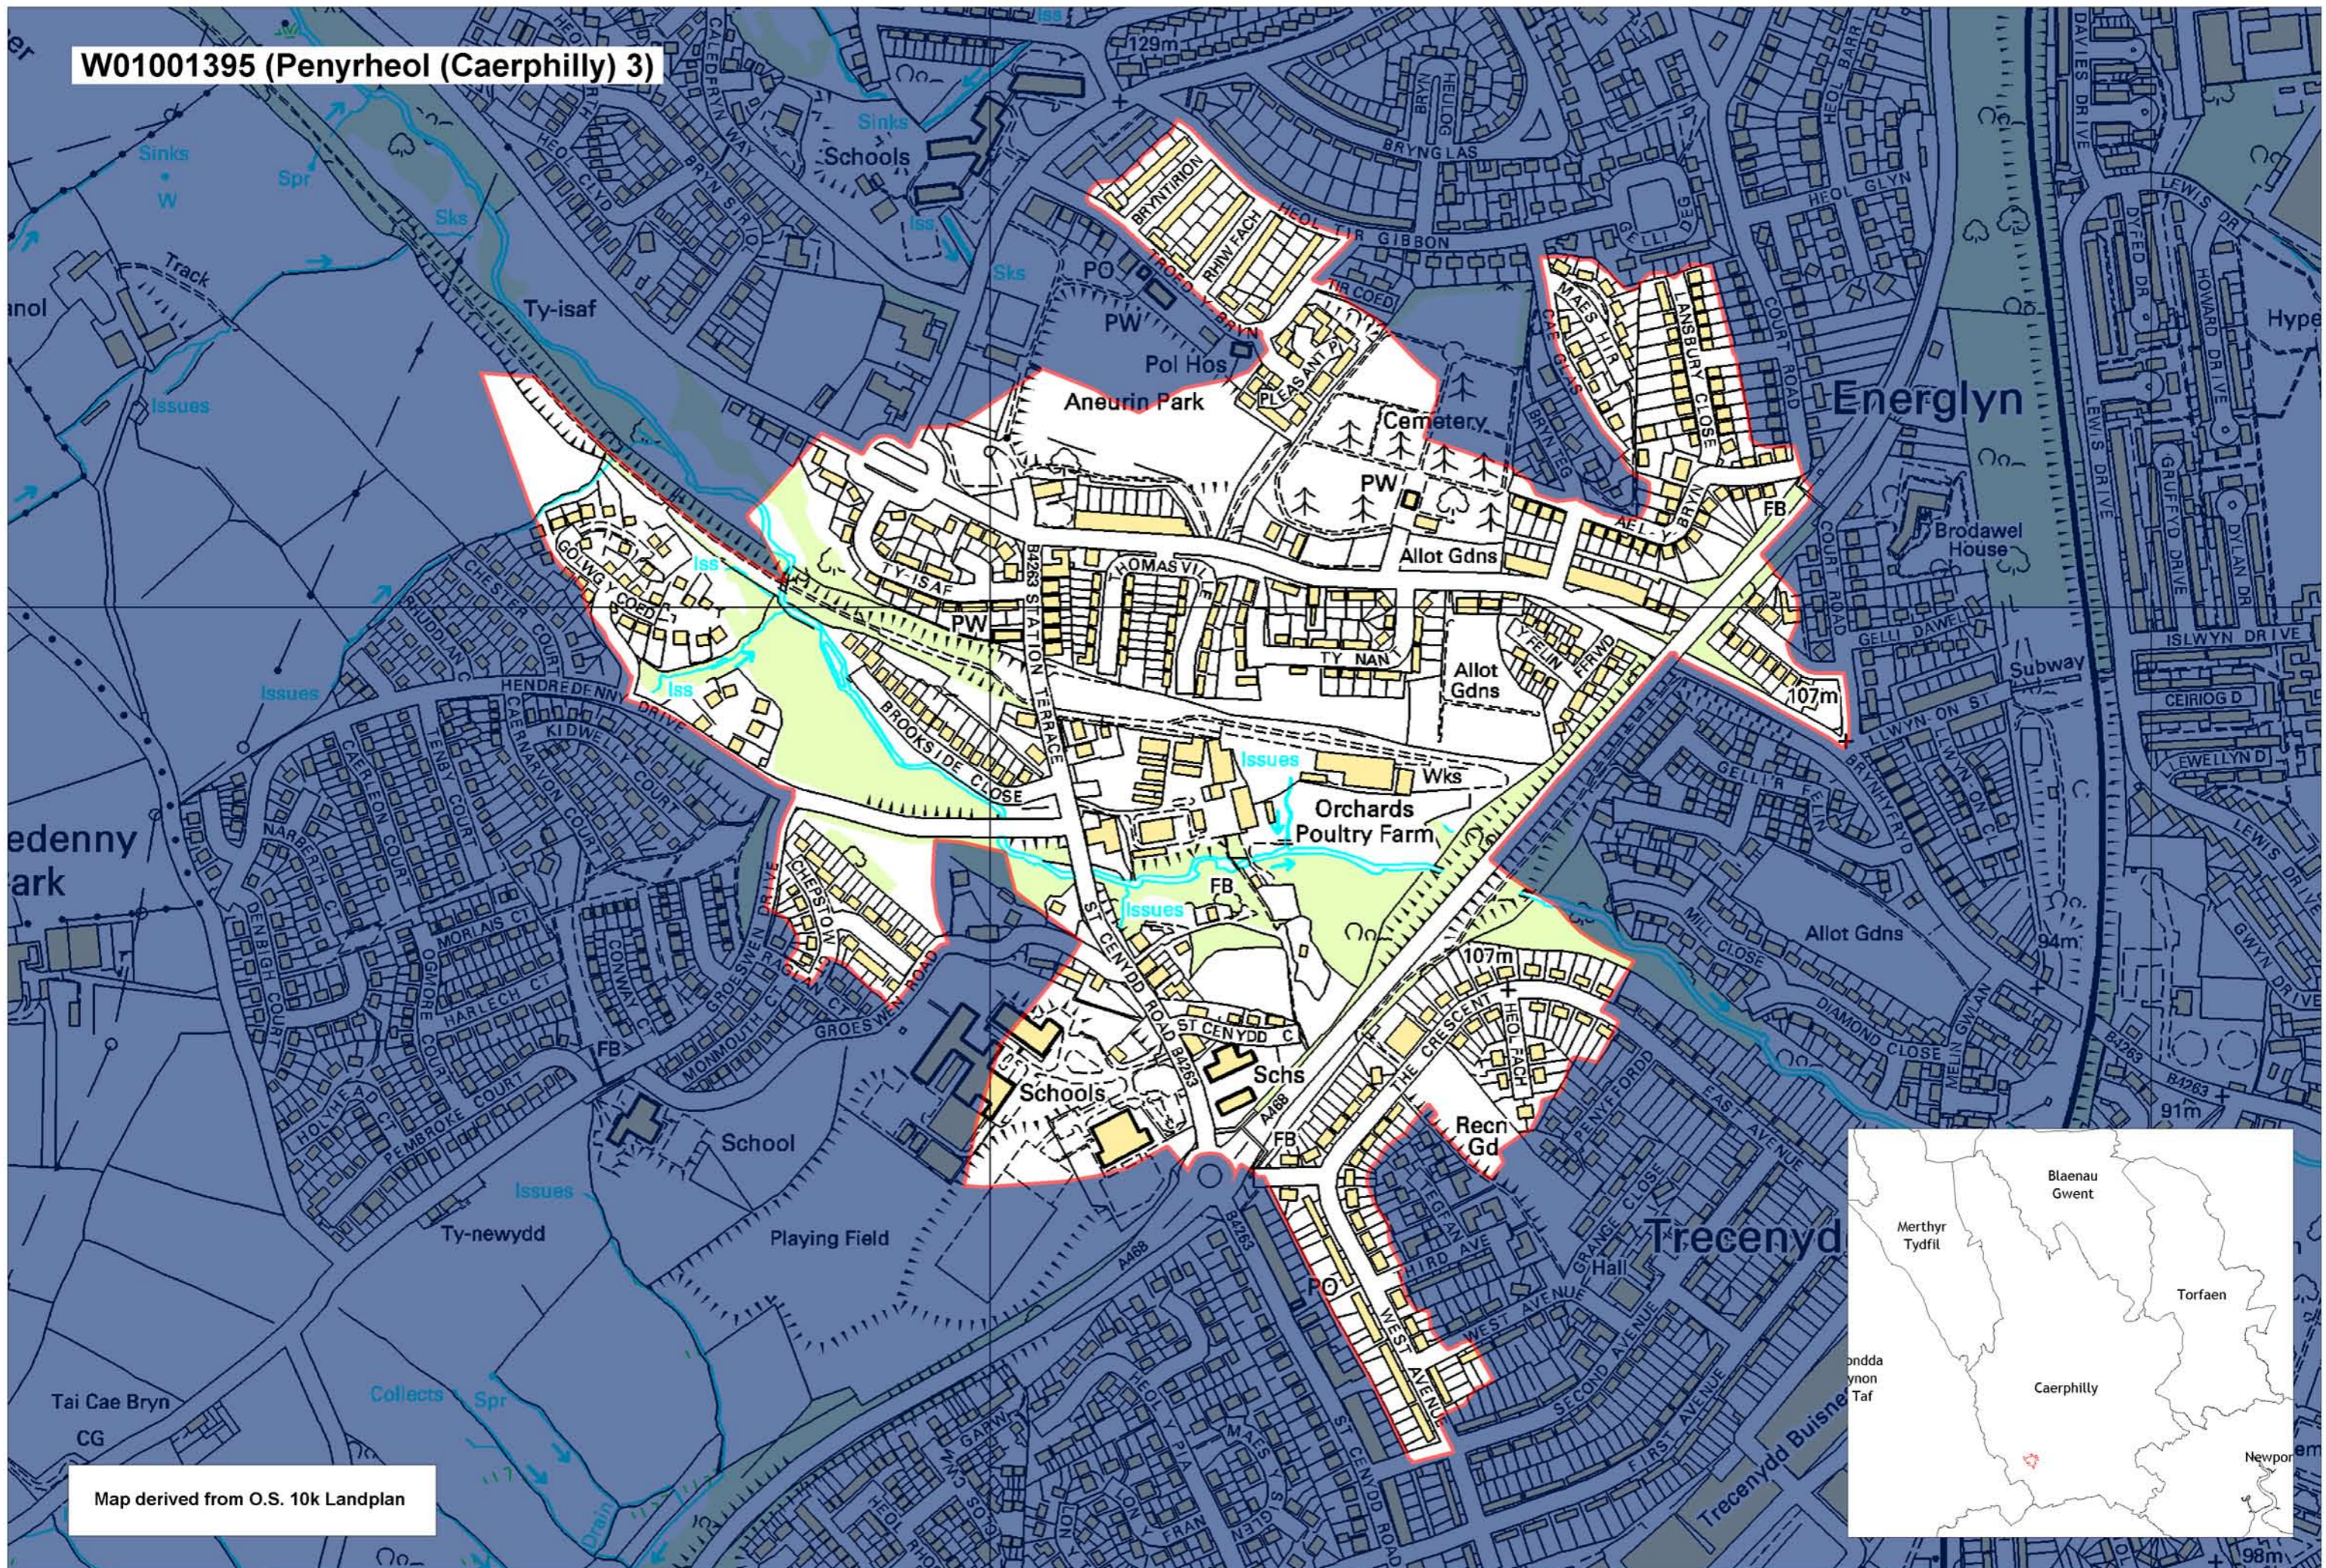

W01001395 (Penyrheol (Caerphilly) 3)

Map derived from O.S. 10k Landplan

This map is based upon the Ordnance Survey material with the permission of Ordnance Survey on behalf of The Controller of Her Majesty's Stationery Office. © Crown copyright 2008. Unauthorised reproduction infringes Crown copyright and may lead to prosecution or civil proceedings. Welsh Assembly Government. Licence Number: 100017916. Mae'r map hwn yn seiliedig ar ddeunydd yr Arolwg Ordnans gyda chaniatâd Arolwg Ordnans ar ran Rheolwr Lyfrau Ei Mawrhydi. © Hawffraint y Goron 2008. Mae atgynhyrchu heb ganiatâd yn torri hawffraint y Goron a gall hyn arwain at erlyniad neu achos sifil. Llywodraeth Cynulliad Cymru. Rhif trwydded 100017916.

Produced by Cartographics, Statistical Directorate, Welsh Assembly Government. Cynhyrchwyd gan Cartograffeg, Y Gyfarwyddiaeth Ystadegol, Llywodraeth Cynulliad Cymru.